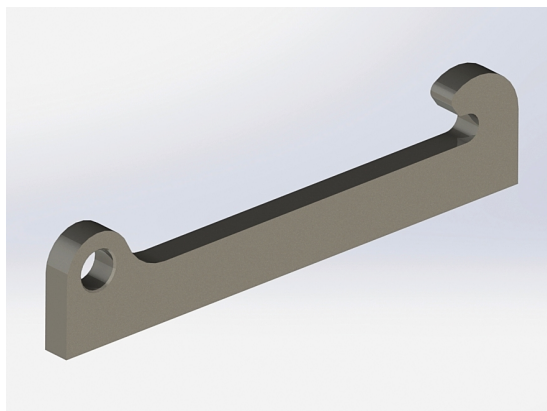

Redskapsfäste ZM 402 / L20- L25

Redskapsfäste att svetsa fast på ditt redskap Säljs i par

SKU: 7

Price: 1.448 kr