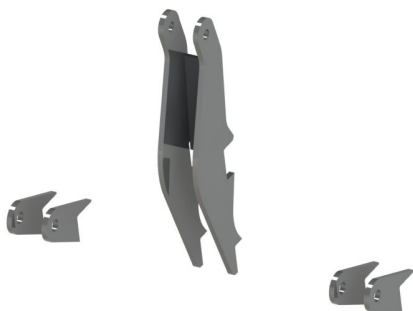

Redskapsfäste trepunkt lösa plåtar

Redskapsfäste att svetsa fast på ditt redskap Kat. 2

SKU: 30-1

Price: 2.400 kr