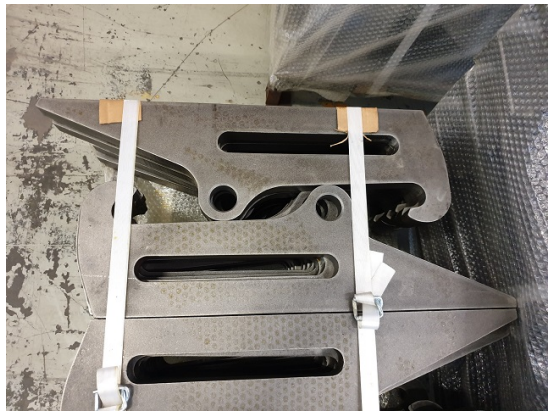

Redskapsfäste ZM602 / L30 för skopa

Redskapsfäste att svetsa fast på ditt redskap Säljs i par

SKU: 601

Price: 1.917 kr