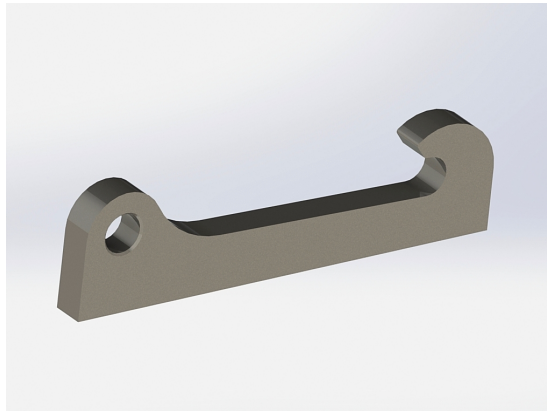

## Redskapsfäste Ålö

Redskapsfäste att svetsa fast på ditt redskap Säljs i par

**SKU:** 16

**Price:** 780 kr