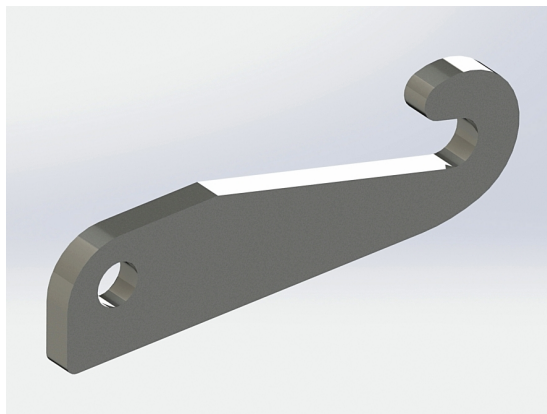

Redskapsfäste Weidemann

Redskapsfäste att svetsa fast på ditt redskap Säljs i par

SKU: 19

Price: 982 kr

Redskapsfäste Zettelmeyer 602/L30

Skruvbart fäste för GA produkter Säljs i par

SKU: 1106

Price: 3.090 kr