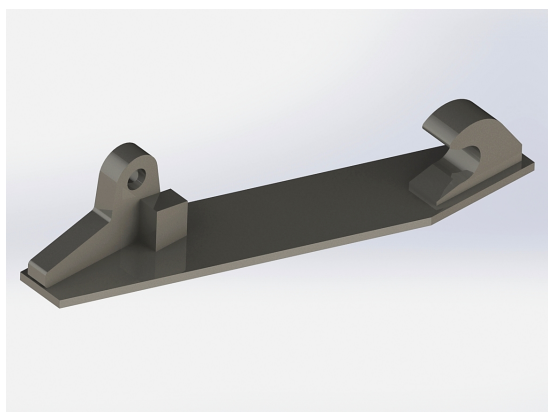

Redskapsfäste Euro

Redskapsfäste att svetsa fast på ditt redskap Säljs i par

SKU: 15

Price: 994 kr