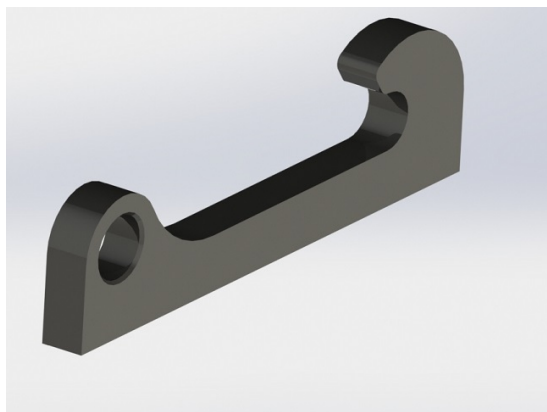

Redskapsfäste Atlas 95

Redskapsfäste att svetsa fast på ditt redskap Säljs i par

SKU: 34

Price: 1.574 kr