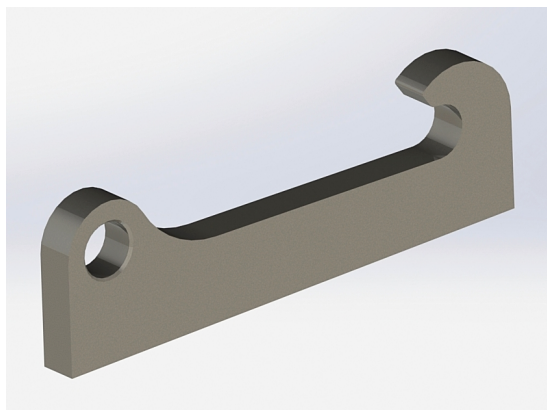

Redskapsfäste ZM602 / L30 / Atlas 65

Redskapsfäste att svetsa fast på ditt redskap Säljs i par

SKU: 6

Price: 1.070 kr