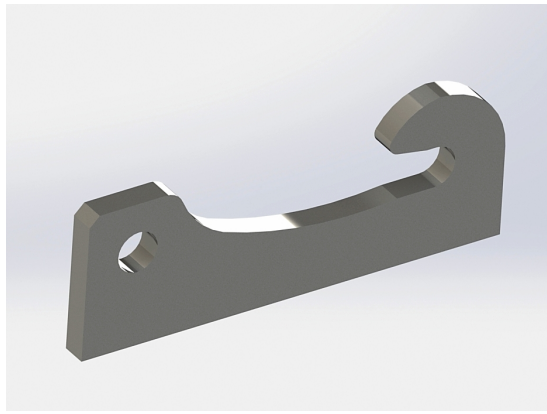

Redskapsfäste Giant

Redskapsfäste att svetsa fast på ditt redskap Säljs i par

SKU: 23

Price: 1.032 kr