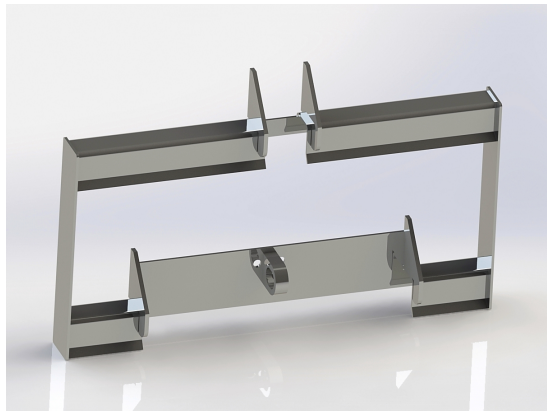

Redskapsfäste Schäffer Fyrkantrör

Redskapsfäste att svetsa fast på ditt redskap

SKU: 29

Price: 1.982 kr