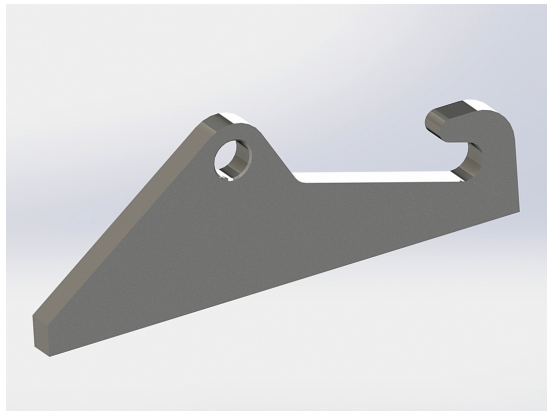

Redskapsfäste KA 380-680

Redskapsfäste att svetsa fast på ditt redskap Säljs i par

SKU: 22

Price: 1.699 kr