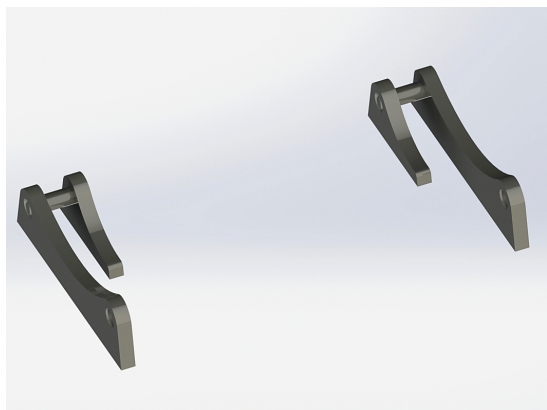

Redskapsfäste Terex 65

Redskapsfäste att svetsa fast på ditt redskap Säljs i par

SKU: 25

Price: 2.246 kr