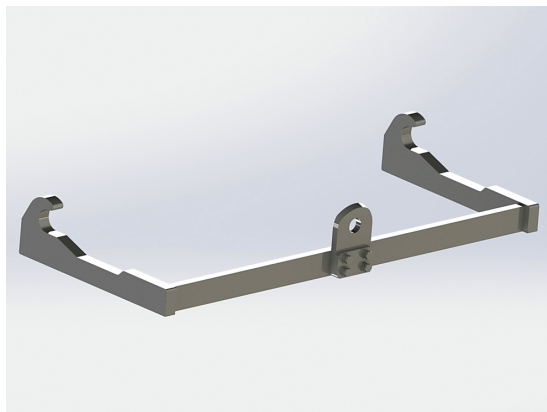

Redskapsfäste Merlo

Redskapsfäste att svetsa fast på ditt redskap

SKU: 27

Price: 4.153 kr