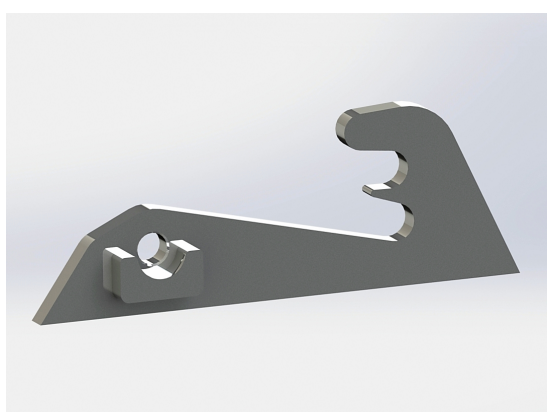

Redskapsfäste Schäffer Dubbelkrok

Redskapsfäste att svetsa fast på ditt redskap Säljs i par

SKU: 28

Price: 2.265 kr