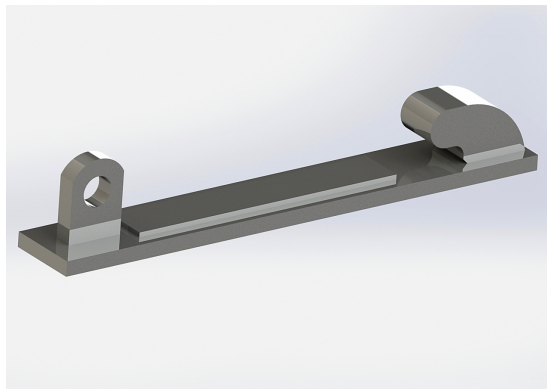

Redskapsfäste Lilla BM, plattjärn

Redskapsfäste att svetsa fast på ditt redskap Säljs i par

SKU: 20

Price: 1.032 kr