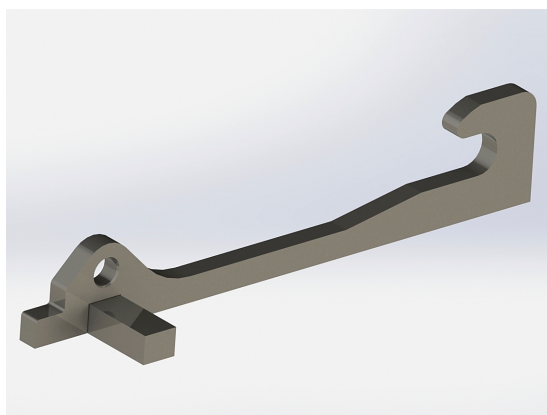

Redskapsfäste JCB Q-fit

Redskapsfäste att svetsa fast på ditt redskap Säljs i par

SKU: 32

Price: 1.875 kr