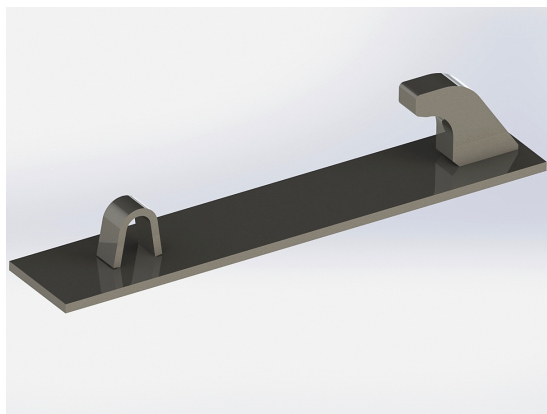

Redskapsfäste ISME

Redskapsfäste att svetsa fast på ditt redskap Säljs i par

SKU: 31

Price: 868 kr