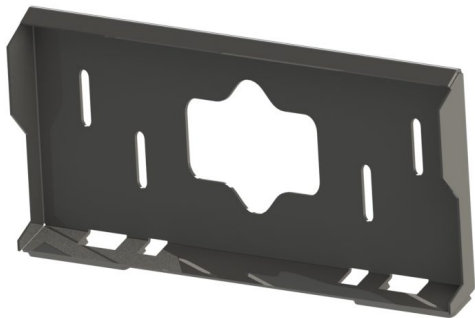

Redskapsfäste Bobcat 1140, S100

Redskapsfäste att svetsa fast på ditt redskap

SKU: 10

Price: 1.913 kr