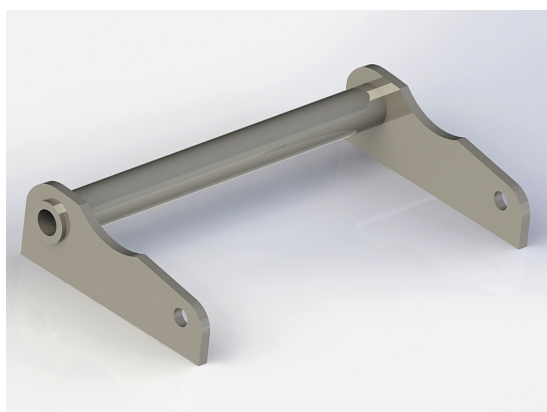

## Redskapsfäste Lilla BM, plattjärn

Redskapsfäste att svetsa fast på ditt redskap Säljs i par

**SKU:** 20

**Price:** 1.032 kr