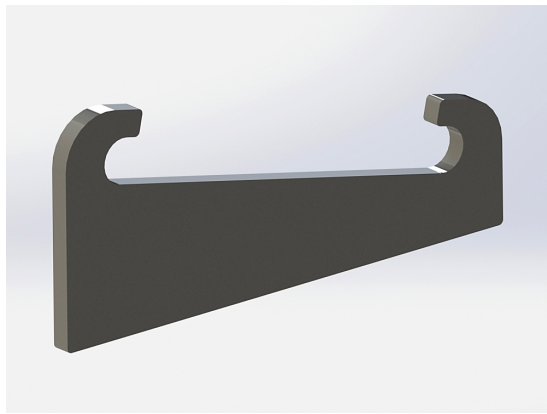

Redskapsfäste Hydrema

Redskapsfäste att svetsa fast på ditt redskap Säljs i par

SKU: 35

Price: 1.699 kr