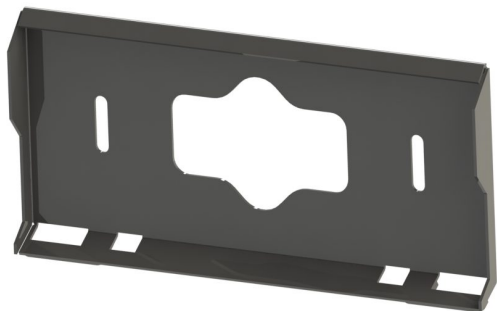

Redskapsfäste Bobcat 910, S70

Redskapsfäste att svetsa fast på ditt redskap

SKU: 9

Price: 1.574 kr