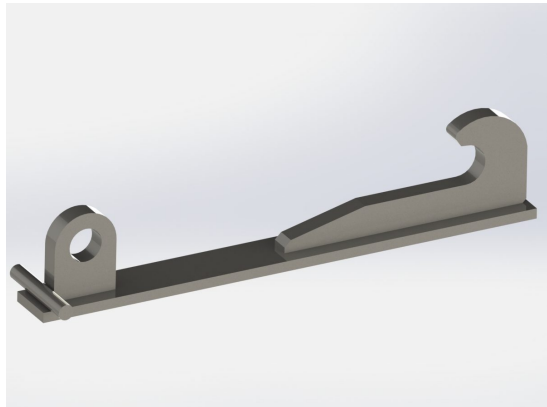

Redskapsfäste stora BM plattjärn

Redskapsfäste att svetsa fast på ditt redskap Säljs i par

SKU: 2

Price: 1.699 kr