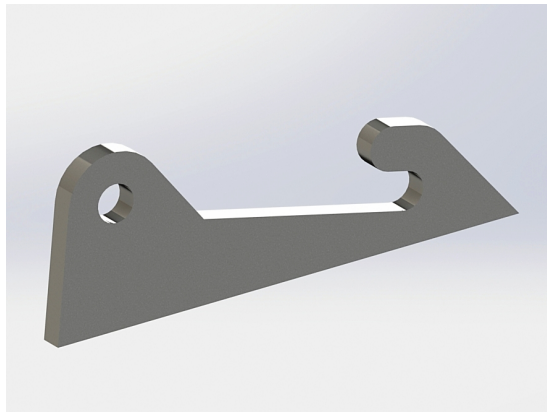

Redskapsfäste KA 180-350

Redskapsfäste att svetsa fast på ditt redskap Säljs i par

SKU: 21

Price: 931 kr