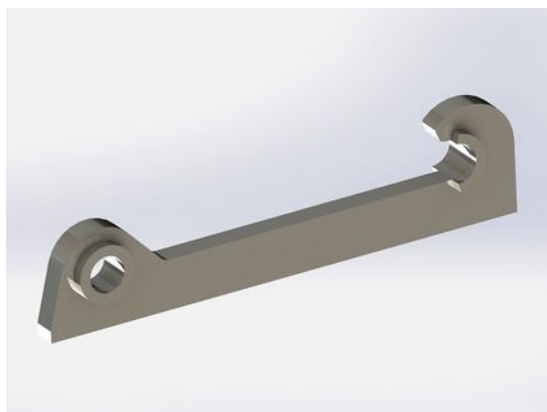

Redskapsfäste BM L120-L180

Redskapsfäste att svetsa fast på ditt redskap Säljs i par

SKU: 4

Price: 6.670 kr