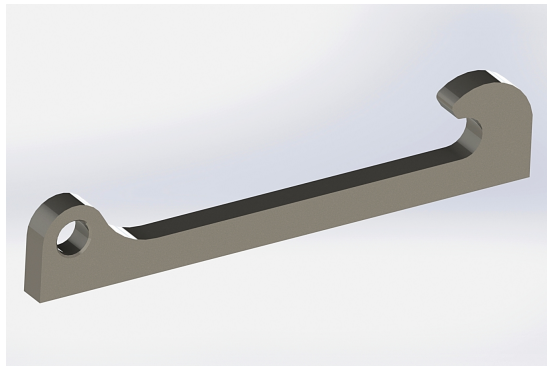

Redskapsfäste stora BM

Redskapsfäste att svetsa fast på ditt redskap Säljs i par

SKU: 01

Price: 1.737 kr

Redskapsfäste stora BM

Skruvbart fäste för GA produkter Säljs i par

SKU: 1101

Price: 3.700 kr