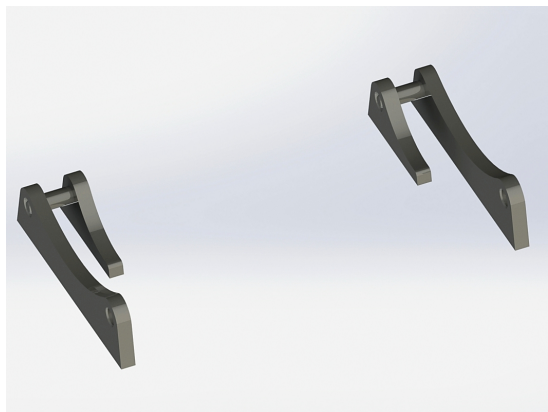

Redskapsfäste Terex 80-120

Redskapsfäste att svetsa fast på ditt redskap Säljs i par

SKU: 24

Price: 3.292 kr