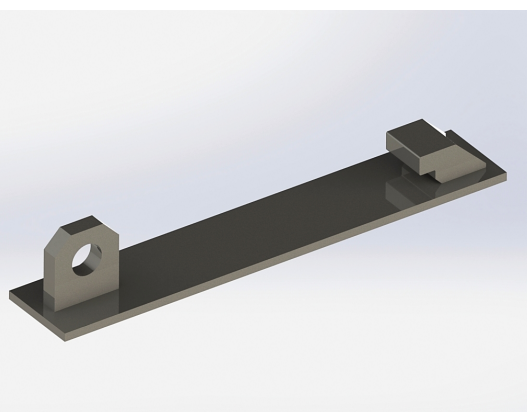

Redskapsfäste VILA / VALTRA

Redskapsfäste att svetsa fast på ditt redskap Säljs i par

SKU: 33

Price: 868 kr