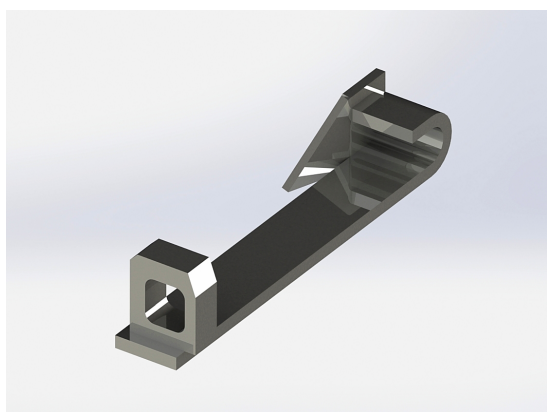

Redskapsfäste Multione / Avant

Redskapsfäste att svetsa fast på ditt redskap Säljs i par

SKU: 13

Price: 617 kr