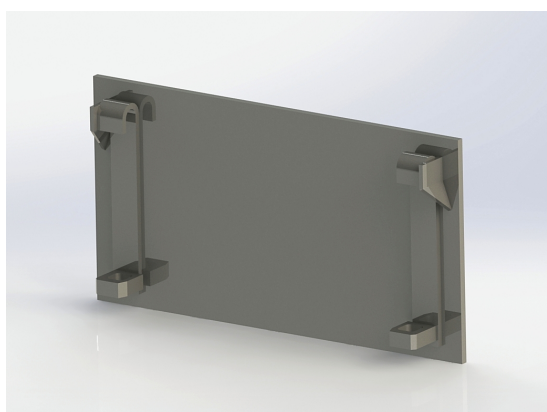

Redskapsfäste Multione / Avant 10mm

Redskapsfäste att svetsa fast på ditt redskap

SKU: 12

Price: 957 kr