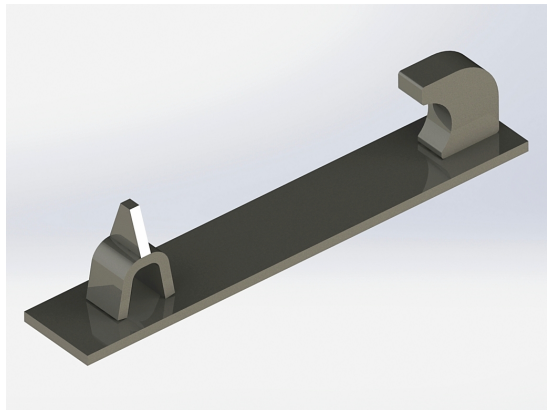

Redskapsfäste SMS Trima plattjärn

Redskapsfäste att svetsa fast på ditt redskap Säljs i par

SKU: 18

Price: 617 kr

Redskapsfäste SMS/Trima

Skruvbart fäste för GA produkter Säljs i par

SKU: 1117

Price: 2.940 kr