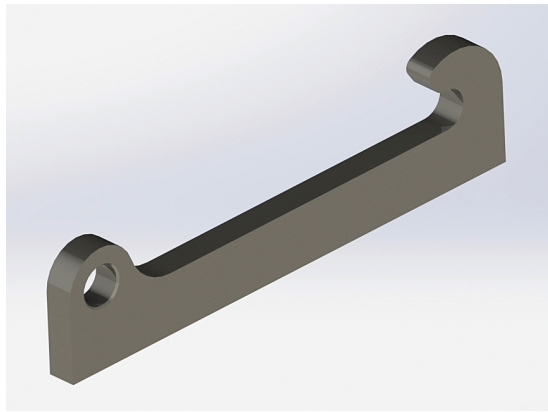

Redskapsfäste ZM802 / L40-L45

Redskapsfäste att svetsa fast på ditt redskap Säljs i par

SKU: 8

Price: 1.548 kr