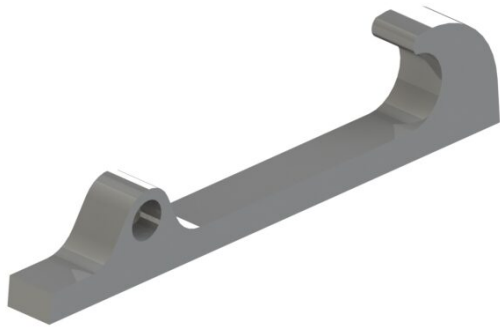

Redskapsfäste SMS Trima helskuren

Redskapsfäste att svetsa fast på ditt redskap Säljs i par

SKU: 17

Price: 906 kr