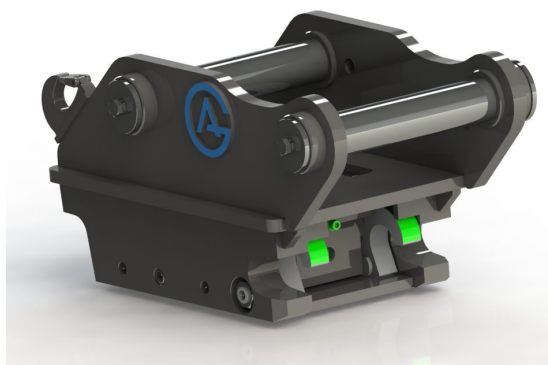

Price: 3.911 kr

Snabbfäste S30 / 150

Halvautomatiskt

axeldiameter 30 mm cc 100 mm bredd 110 mm

SKU: 3100136

Price: 7.435 kr

Snabbfäste S30 / 150

Halvautomatiskt

axeldiameter 60 mm cc 380 mm bredd 260 mm

SKU: 3126041

Price: 36.000 kr

Snabbfäste S60 Hydrauliskt, med dubbel låsfunktion 65 mm

axeldiameter 65 mm cc 400 mm bredd 275 mm

SKU: 3126541

Price: 36.000 kr

Snabbfäste S60 Hydrauliskt, med dubbel låsfunktion 70 mm