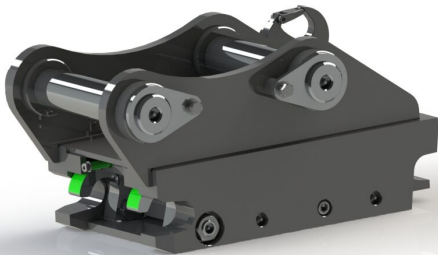

Snabbfäste S45 Hydrauliskt, med dubbel låsfunktion

axeldiameter 60 mm cc 300 mm bredd 206 mm

SKU: 3126039

Price: 24.960 kr