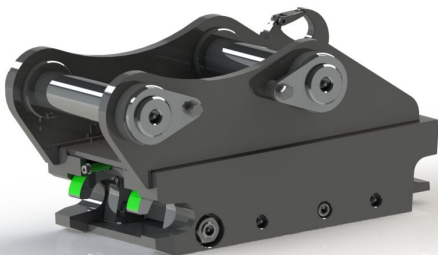

SKU: 3125539

Price: 25.900 kr

Snabbfäste S45 Hydrauliskt, med dubbel låsfunktion

axeldiameter 60 mm cc 300 mm bredd 206 mm

SKU: 3126039

Price: 24.960 kr

Snabbfäste S45 Hydrauliskt, med dubbel låsfunktion

axeldiameter 45 mm cc 300 mm bredd 206 mm