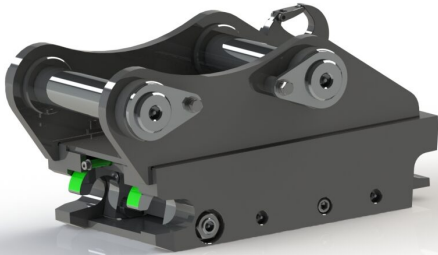

SKU: 3100139

Price: 16.952 kr

Snabbfäste S45 Halvautomatiskt

axeldiameter 45 mm cc 250 mm bredd 170 mm

SKU: 3100239

Price: 16.952 kr

Snabbfäste S45 Hydrauliskt, med dubbel låsfunktion

axeldiameter 55 mm cc 300 mm bredd 206 mm