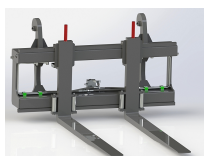

TIMMERGREP

Image	SKU	Product	Short Description	Price
	TG1350	Timmergrep för FEM 2	Fästs på FEM2 ram för att hålla fast lasten på gafflarna OBS endast grip, måste monteras på en...	10.789 kr

HYDRAULISKT PALLGAFFELSTÄLL

HYDRAULISKT PALLGAFFELSTÄLL

Image	SKU	Product	Short Description	Price
	0060015	Hydrauliskt pallgaffelställ utan fäste	Bredd 1500mm, gaffelängd 1200mm Kapacitet 2500kg Vikt kg	30.126 kr
	0061715	Hydrauliskt pallgaffelställ trima	Bredd 1500 mm, gaffelängd 1200 mm Kapacitet 2500 kg Vikt 270 kg	32.291 kr
	0070015	Hydrauliskt pallgaffelställ utan fäste	Bredd 1500mm, gaffelängd 1600mm Kapacitet 5000kg Vikt kg	44.812 kr
	0070020	Hydrauliskt pallgaffelställ utan fäste 2000/1600 5T	Bredd 2000mm, gaffelängd 1600mm Kapacitet 5000kg Vikt utan fäste 430kg	46.789 kr
	0070115	Hydrauliskt pallgaffelställ stora BM 1500/1600 5T	Bredd 1500mm, gaffelängd 1600mm Kapacitet 5000kg Vikt 450kg	45.472 kr
	0070120	Hydrauliskt pallgaffelställ stora BM 2000/1600 5T	Bredd 2000mm, gaffelängd 1600mm Kapacitet 5000kg Vikt 475kg	46.789 kr
	0070615	Hydrauliskt pallgaffelställ ZM602 / L30	Bredd 1500mm, gaffelängd 1600mm Kapacitet 5000kg Vikt 425kg	45.472 kr
	0080122	Hydrauliskt pallgaffelställ stora BM 2200/1600 8T	Bredd 2200mm, gaffelängd 1600mm Kapacitet 8000kg Vikt 672 kg	57.993 kr
	0080124	Hydrauliskt pallgaffelställ stora BM 2400/1600 8T	Bredd 2400mm, gaffelängd 1600mm Kapacitet 8000kg Vikt kg	65.770 kr