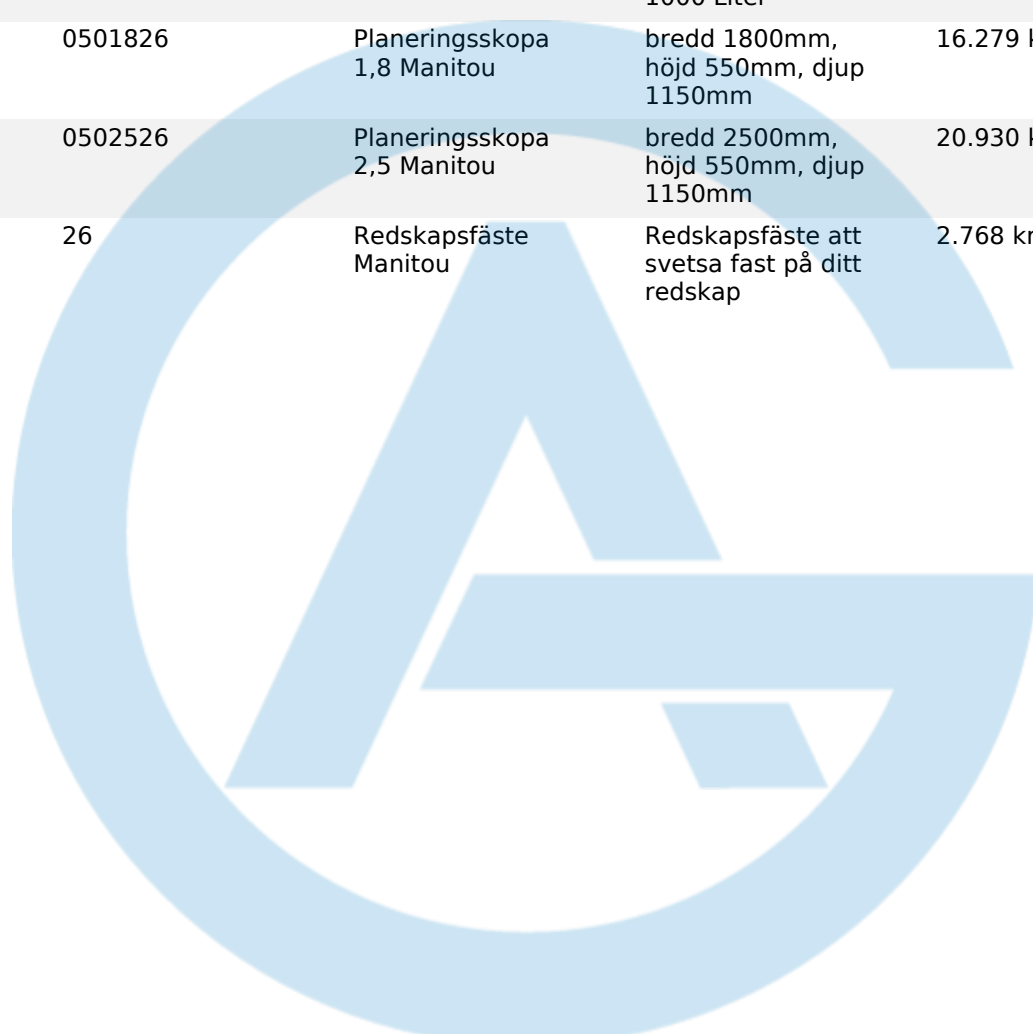

MANITOU

Image	SKU	Product	Short Description	Price
	0301800	Lättmaterialskopa 1,8m utan fäste	Höjd 896mm Djup 960mm Volym 1000 Liter	9.777 kr
	0501826	Planeringsskopa 1,8 Manitou	bredd 1800mm, höjd 550mm, djup 1150mm	16.279 kr
	0502526	Planeringsskopa 2,5 Manitou	bredd 2500mm, höjd 550mm, djup 1150mm	20.930 kr
	26	Redskapsfäste Manitou	Redskapsfäste att svetsa fast på ditt redskap	2.768 kr