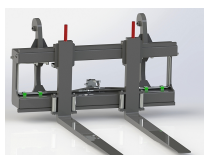

TIMMERGREP

Image	SKU	Product	Short Description	Price
	TG1350	Timmergrep för FEM 2	Fästs på FEM2 ram för att hålla fast lasten på gafflarna OBS endast grip, måste monteras på en...	10.789 kr

HYDRAULISKT PALLGAFFELSTÄLL

HYDRAULISKT PALLGAFFELSTÄLL

Image	SKU	Product	Short Description	Price
	0060015	Hydrauliskt pallgaffelställ utan fäste	Bredd 1500mm, gaffelängd 1200mm Kapacitet 2500kg Vikt kg	30.126 kr
	0061715	Hydrauliskt pallgaffelställ trima	Bredd 1500 mm, gaffelängd 1200 mm Kapacitet 2500 kg Vikt 270 kg	32.291 kr
	0070015	Hydrauliskt pallgaffelställ utan fäste	Bredd 1500mm, gaffelängd 1600mm Kapacitet 5000kg Vikt kg	44.812 kr
	0070020	Hydrauliskt pallgaffelställ utan fäste 2000/1600 5T	Bredd 2000mm, gaffelängd 1600mm Kapacitet 5000kg Vikt utan fäste 430kg	46.789 kr
	0070115	Hydrauliskt pallgaffelställ stora BM 1500/1600 5T	Bredd 1500mm, gaffelängd 1600mm Kapacitet 5000kg Vikt 450kg	45.472 kr
	0070120	Hydrauliskt pallgaffelställ stora BM 2000/1600 5T	Bredd 2000mm, gaffelängd 1600mm Kapacitet 5000kg Vikt 475kg	46.789 kr
	0070615	Hydrauliskt pallgaffelställ ZM602 / L30	Bredd 1500mm, gaffelängd 1600mm Kapacitet 5000kg Vikt 425kg	45.472 kr
	0080122	Hydrauliskt pallgaffelställ stora BM 2200/1600 8T	Bredd 2200mm, gaffelängd 1600mm Kapacitet 8000kg Vikt 672 kg	57.993 kr
	0080124	Hydrauliskt pallgaffelställ stora BM 2400/1600 8T	Bredd 2400mm, gaffelängd 1600mm Kapacitet 8000kg Vikt kg	65.770 kr