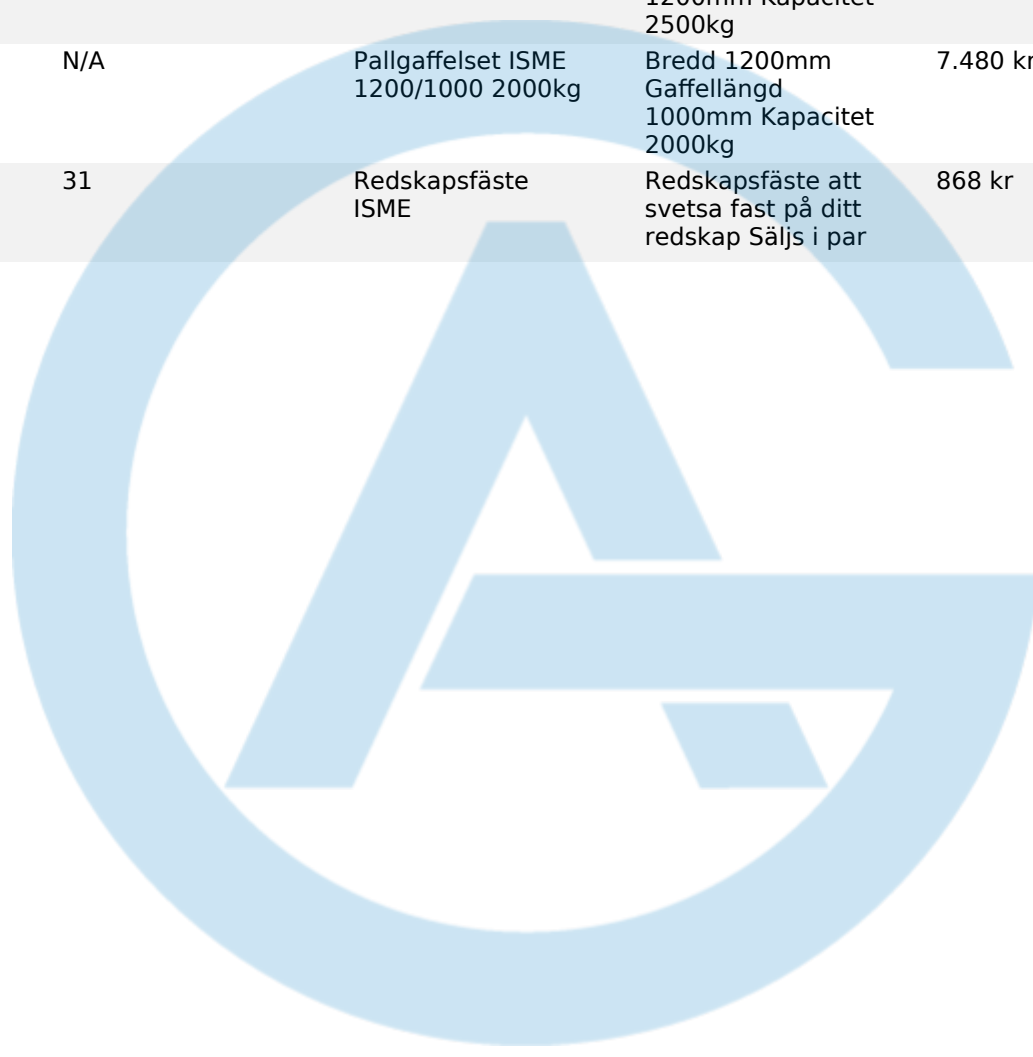

ISME

Image	SKU	Product	Short Description	Price
	N/A	Pallgaffelset ISME 1200/1200 2500kg	Bredd 1200mm Gaffellängd 1200mm Kapacitet 2500kg	8.214 kr
	N/A	Pallgaffelset ISME 1200/1000 2000kg	Bredd 1200mm Gaffellängd 1000mm Kapacitet 2000kg	7.480 kr
	31	Redskapsfäste ISME	Redskapsfäste att svetsa fast på ditt redskap Säljs i par	868 kr