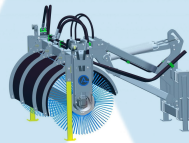

SOPVALS

SOPVALS UTAN BORST OCH FÄSTE

Image	SKU	Product	Short Description	Price
	5202200	Sopvals 2,2-700	Sopvals utan borst och fäste	72.370 kr
	5202500	Sopvals 2,5-700	Sopvals utan borst och fäste	74.230 kr
	5202800	Sopvals 2,8-700	Sopvals utan borst och fäste	76.090 kr
	5252500	Sopvals 2,5-915	Sopvals utan borst och fäste	88.435 kr