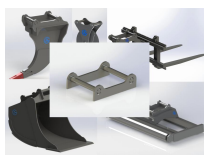

REDSKAP TILL S40

Image	SKU	Product	Short Description	Price
	N/A	Pallgaffelset S40 1200/1000 1500kg	Bredd 1200mm Gaffellängd 1000mm Kapacitet 1500kg	9.094 kr
	N/A	Pallgaffelset S40 1200/1200 1500kg	Bredd 1200mm Gaffellängd 1200mm Kapacitet 1500kg	9.827 kr
	N/A	Sopborste 1500mm S40	1500mm S40, 12 rader med borst, kraftigare borst i de 2 yttre raderna Vikt 205 kg	18.275 kr
	0403836	Adapter S40- S30/150	S40-S30/150	9.438 kr
	0403837	Adapter S40- S30/180	S40-S30/180	9.438 kr
	0403839	Adapter S40-S45	S40-S45	13.465 kr
	0403840	Adapter S40-S50	S40-S50	13.591 kr
	0403938	Adapter S45-S40	S45-S40	12.206 kr
	0404038	Adapter S50-S40	S50-S40	14.205 kr
	138	Basplatta S40		4.819 kr
	238	Basplatta S40 hydraulisk		7.299 kr
	3000038	Tjälbrytare S40	Tand J250	8.935 kr
	3010038	Asfaltskärare S40	Trissa 450mm Vikt 48 kg	7.400 kr
	3022038	Avjämningsbalk 2,0m S40 med rulle	Rulldiameter 220 mm	21.141 kr
	3022400	Avjämningsbalk 2,5m utan fäste för S40-S50	Rulle 220mm	26.552 kr