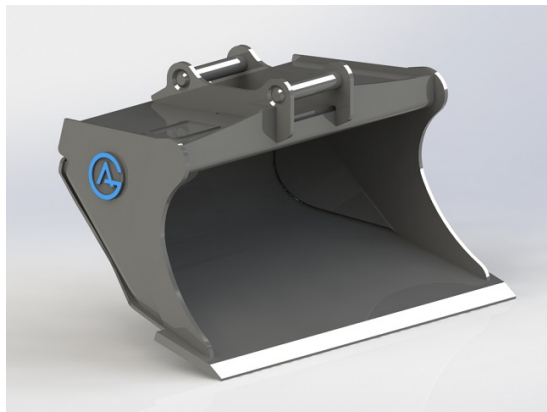

SKU: 4001448

Price: 17.924 kr

Planeringskopa S30(150), 800mm, 50L

S30(150) Bredd 800 mm Vikt 74 kg Skär 16 mm 500HB Botten 8 mm
450 HB

SKU: 4005036

Price: 7.700 kr

Planeringskopa S30(150), 900mm, 90L

S30(150) Bredd 900 mm Vikt 99 kg Skär 16 mm 500 HB Botten 8 mm
450 HB