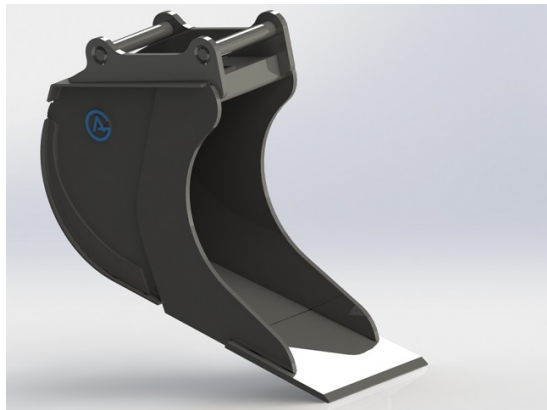

SKU: 4110339

Price: 11.385 kr

Kabelskopa S50, 420mm, 195L

Skär 25 mm, 500 HBW Botten och sidor 450 HBW Övrigt 355 N/mm2 Bredd skär 420 mm Vikt 160 kg

SKU: 4100440

Price: 12.937 kr

Kabelskopa S60, 540mm, 350L