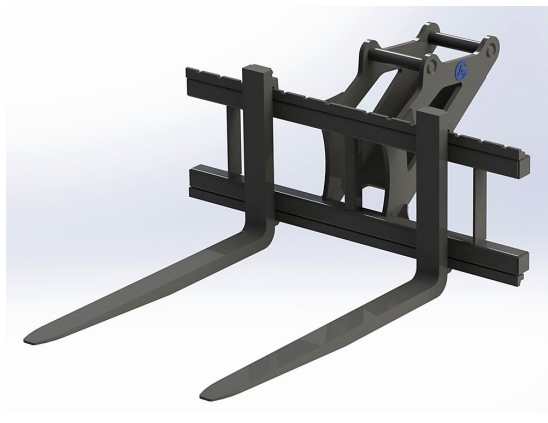

Price: 21.119 kr

Pallgaffelset S70 1500/1500

5000kg

Bredd 1500mm Gaffellängd 1500mm Kapacitet 5000kg

SKU:

Price: 22.440 kr

Pallgaffelset S80 1500/1500 5000kg

Bredd 1500mm Gaffellängd 1500mm Kapacitet 5000kg