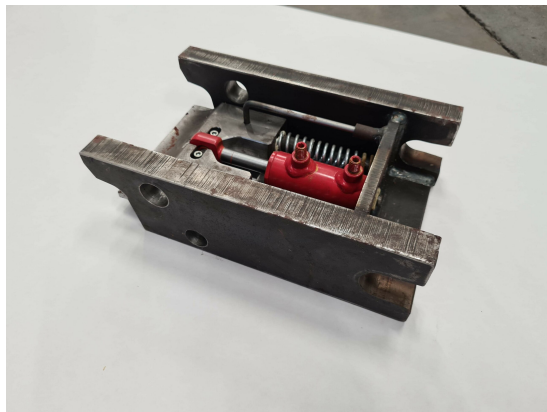

Basplatta S30/180

SKU: 137

Price: 3.561 kr

Basplatta S40

SKU: 138

Price: 4.819 kr

Basplatta S40 hydraulisk

SKU: 238

Price: 7.299 kr

Basplatta S45

SKU: 139

Price: 7.965 kr

Basplatta S45 hydraulisk

SKU: 239

Price: 10.571 kr

Basplatta S45 med dubbel låsning