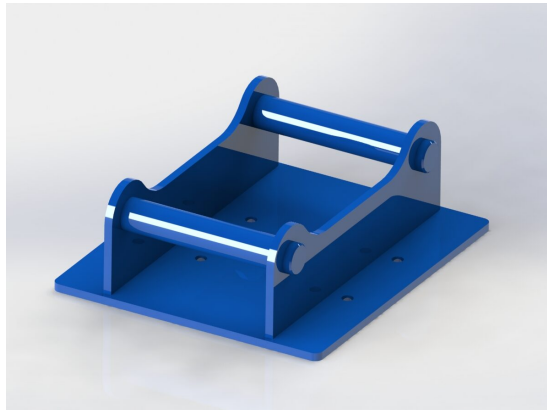

Fäste sopplatta S40

Fäste sopplatta S40

SKU: 5010038

Price: 1.890 kr