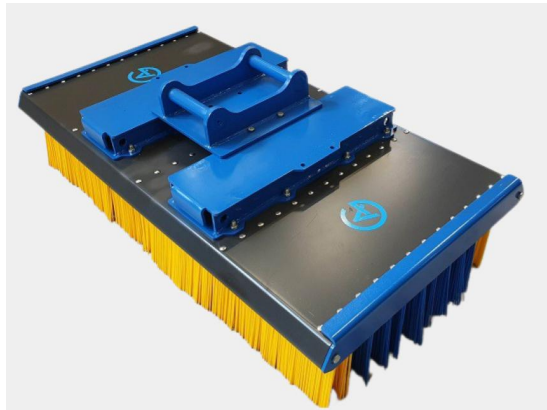

Sopborste 1500mm Hydrema

1500mm S45, 12 rader med borst, kraftigare borst i de 2 yttre raderna

SKU: 5001548

Price: 18.591 kr