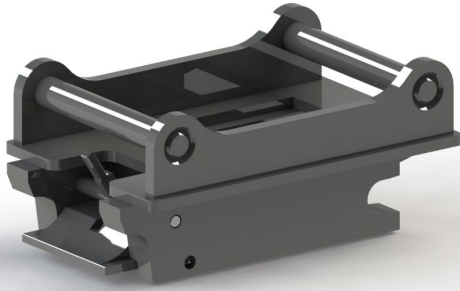

Adapter S45-S40

S45-S40

SKU: 0403938

Price: 12.206 kr

Adapter S45-S50

S45-S50

SKU: 0403940

Price: 16.611 kr