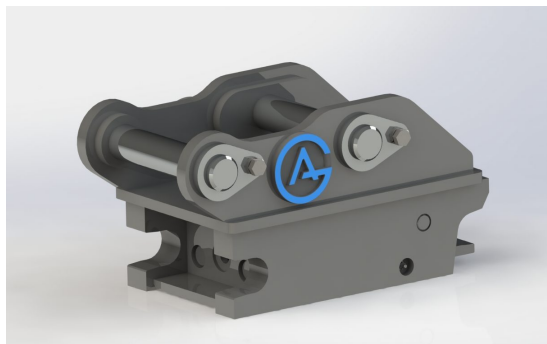

Snabbfäste S40 Hydrauliskt

axeldiameter 40 mm cc 198 mm bredd 145 mm

SKU:

Price: 13.255 kr