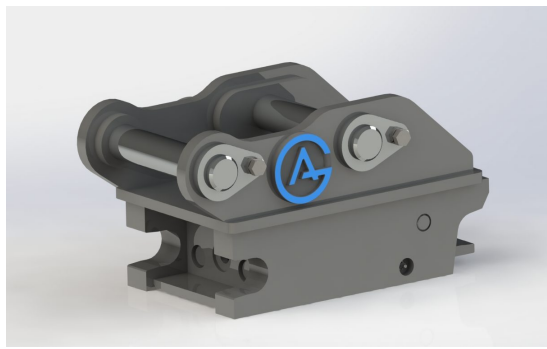

axeldiameter 50 mm cc 243 mm bredd 170 mm

SKU: 3100438

Price: 9.941 kr

Snabbfäste S40 Hydrauliskt

axeldiameter 50 mm cc 243 mm bredd 170 mm

SKU:

Price: 13.255 kr

Snabbfäste S40 Hydrauliskt