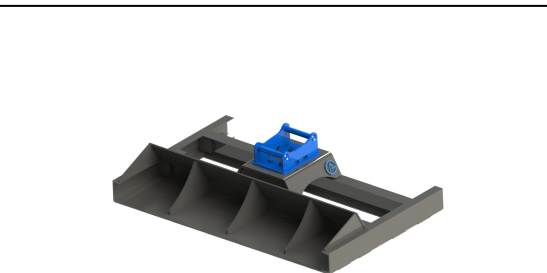

Avjämningsbalk 1,5m S30-150 med skopa

skopa

SKU:

Price: 10.800 kr

Avjämningsbalk 1,5m S30-180 med rulle

Rulldiameter 152 mm

SKU:

Price: 11.100 kr