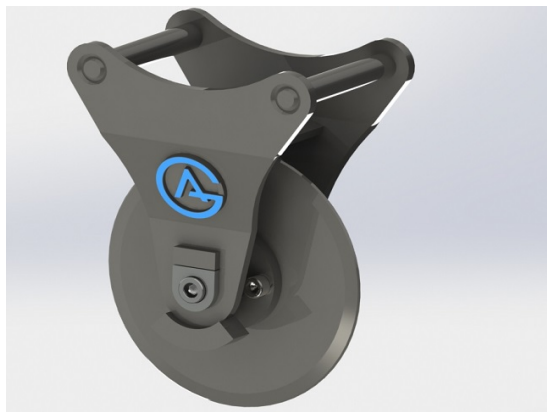

Adapterplatta B20 / NTP10 / S1

B20 / NTP10 / S1 Plåttjocklek 16 mm

SKU: 49

Price: 6.277 kr

Adapterplatta B27 / S2

B27 / S2 Plåttjocklek 16 mm

SKU: 50

Price: 8.325 kr