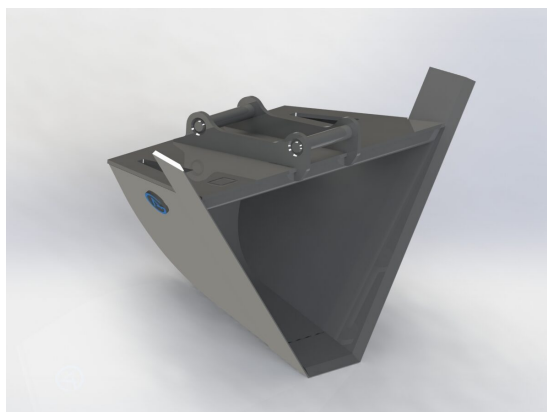

Vikt 305 kg Volym 400 liter Bredd 300/1700 mm

SKU: 4404039

Price: 18.041 kr

Profilskopa S50

Vikt 305 kg Volym 400 liter Bredd 300/1700 mm

SKU: 4404040

Price: 18.200 kr

Profilskopa S60