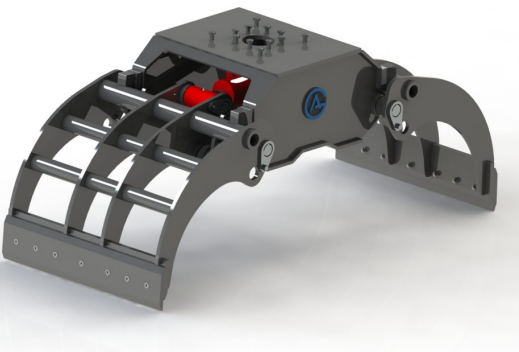

Price: 46.680 kr

Sorteringsgrip 35

Öppning 1765 bredd 780 Max 200 bar Rek maskinvikt 12-20 t Max belastning 5000kg Anslutning R 3/8"x19

SKU: 4703500

Price: 52.000 kr

Sorteringsgrip 35 S60

Öppning 1765 bredd 780 Max 200 bar Rek maskinvikt 12-18 t Max belastning 5000kg Anslutning R 3/8"x19