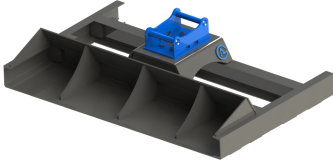

Avjämningsbalk 1,5m S30-150 med skopa

skopa

SKU:

Price: 10.800 kr

Avjämningsbalk 1,5m S30-180 med rulle

Rulldiameter 152 mm

SKU:

Price: 11.100 kr

Avjämningsbalk 1,5m S30-180 med skopa

skopa

SKU:

Price: 10.800 kr

Avjämningsbalk 1,5m S40 med rulle

Rulldiameter 152 mm

SKU:

Price: 12.000 kr