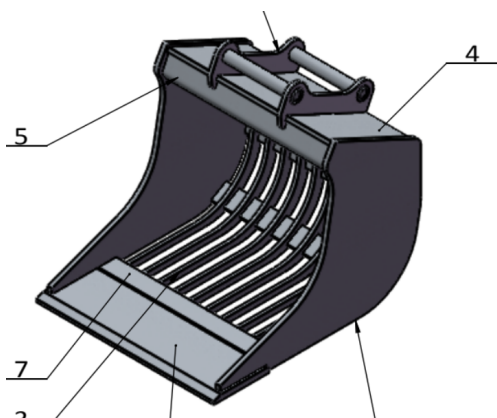

Gallerskopa Hydrema

Bredd 800 mm Vikt 290 kg Volym 270 liter

SKU: 4300848

Price: 19.448 kr