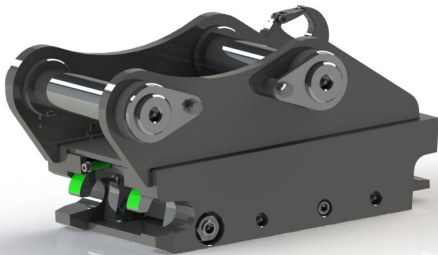

Snabbfäste S45 Hydrauliskt, med dubbel låsfunktion

axeldiameter 45 mm cc 300 mm bredd 206 mm

SKU: 3124539

Price: 25.900 kr