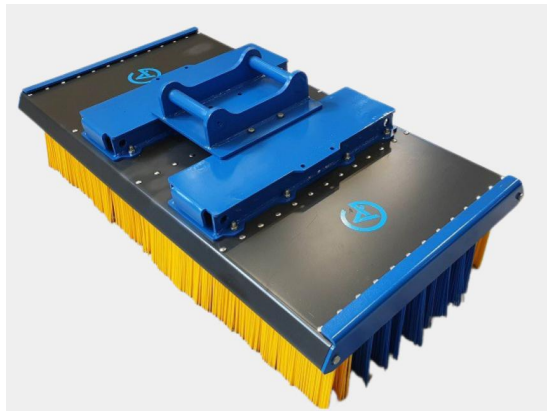

Sopborste 1,5 utan borst och fäste en lättare variant med 8 rader borst för mindre maskiner

SKU: 5051500

Price: 6.300 kr

Sopborste 1,8 utan borst och fäste

Sopborste 1,8 utan borst och fäste

SKU: 5001800

Price: 10.655 kr