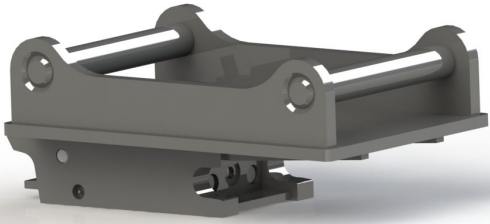

Adapter S45-S40

S45-S40

SKU: 0403938

Price: 12.206 kr