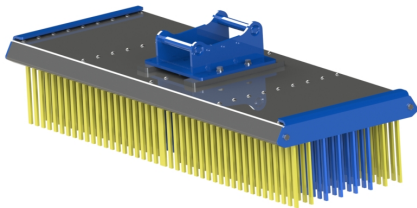

SKU: 5001548

Price: 18.591 kr

Sopborste 1500mm S30-150

1500mm S30-150, 8 rader med borst, kraftigare borst i de 2 yttre raderna

SKU: 5001536

Price: 14.100 kr

Sopborste 1500mm S30-180

1500mm S30-180, 8 rader med borst, kraftigare borst i de 2 yttre raderna