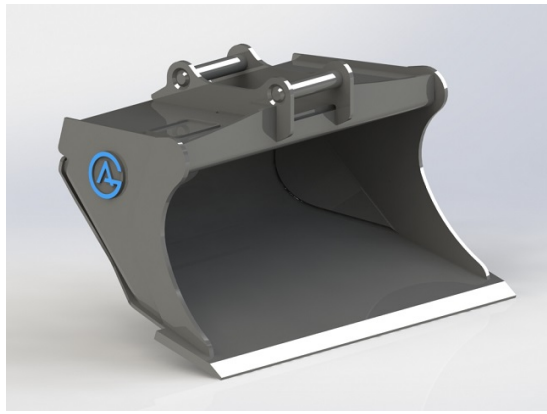

SKU: 4009036

Price: 9.150 kr

Planeringskopa S30(180), 800mm, 50L

S30(180) Bredd 800 mm Vikt 74 kg Skär 16 mm 500HB Botten 8 mm
450 HB

SKU: 4005037

Price: 7.714 kr

Planeringskopa S30(180), 900mm, 90L

S30(180) Bredd 900 mm Vikt 99 kg Skär 16 mm 500 HB Botten 8 mm
450 HB