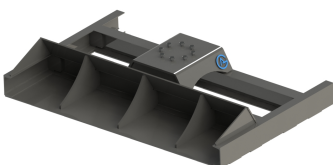

Avjämningsbalk 1,5m S30-180 med skopa

skopa

SKU:

Price: 10.800 kr

Avjämningsbalk 1,5m S40 med rulle

Rulldiameter 152 mm

SKU:

Price: 12.000 kr

Avjämningsbalk 1,5m S40 med skopa

skopa

SKU:

Price: 11.700 kr

Avjämningsbalk 1,5m utan fäste med rulle

Rulldiameter 152 mm

SKU: 3021500

Price: 10.200 kr

Avjämningsbalk 1,5m utan fäste med skopa

skopa

SKU: 3031500

Price: 9.900 kr

Avjämningsbalk 2,0m Hydrema med skopa

Med slitplåt på hela undersidan

SKU: 3032048

Price: 20.500 kr