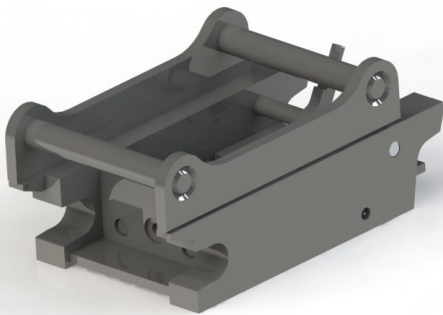

Adapter S45-S60

S45-S60

SKU: 0403941

Price: 21.220 kr