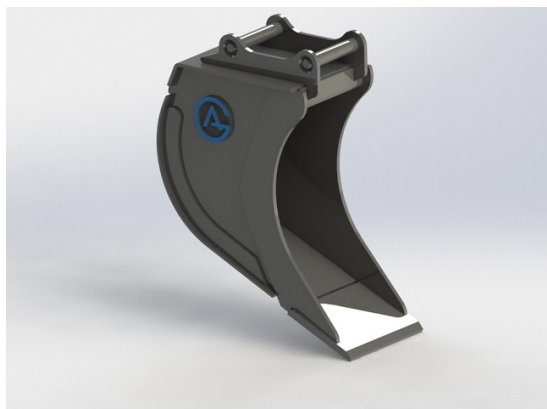

Kabelskopa S30(150), 300mm, 55L

S30(150) Bredd 300 mm Vikt 59 kg Skär 16 mm 500 HB

SKU: 4105536

Price: 7.050 kr

Kabelskopa S30(180), 250mm, 35L

S30(180) Bredd 250 mm Vikt 41 kg Skär 16 mm 500 HB

SKU: 4103537