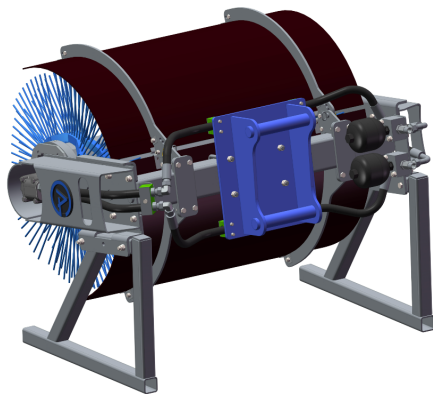

SKU: 5101541

Price: 49.280 kr

Sopvals 1,5 S60 3x5

Arbetsbredd 1,5 m Borstdiameter 915 mm Oljeflöde 40-130 lpm

SKU: 5101641

Price: 52.422 kr

Sopvals 1,5 utan fäste 2,4x3,5

Arbetsbredd 1,5 m Borstdiameter 915 mm Oljeflöde 40-130 lpm