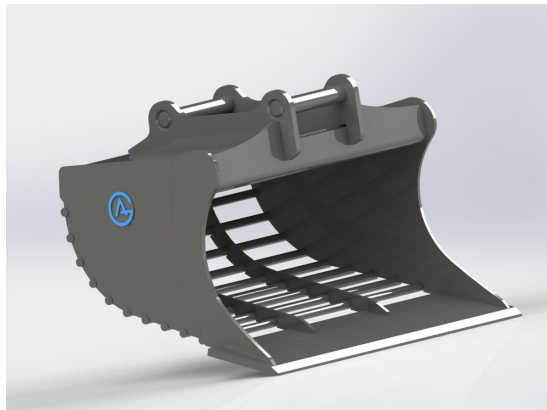

Gallerskopa S40

Bredd 1200 mm Volym 200 liter Vikt 150 kg

SKU: 4301238

Price: 13.171 kr