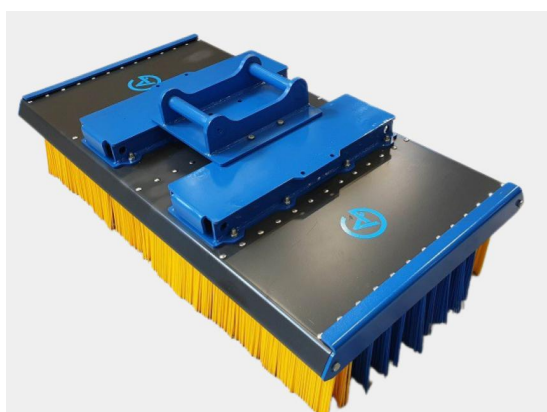

Sopborste 1800mm Hydrema

1800mm S45, 12 rader med borst, kraftigare borst i de 2 yttre raderna

SKU: 5001848

Price: 22.806 kr