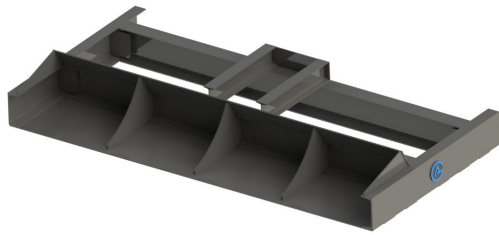

Avjämningsbalk 2,5m S60 med skopa

Med slitplåt på hela undersidan

SKU: 3032541

Price: 24.445 kr

Avjämningsbalk 2,5m utan fäste för S40-S50

Rulle 220mm

SKU: 3022400

Price: 26.552 kr

Avjämningsbalk 2,5m utan fäste med skopa

Med slitplåt på hela undersidan

SKU: 3032500

Price: 23.784 kr

Avjämningsbalk 2,5m utan fäste, för S60-70

Rulle 220mm Vikt 350 kg

SKU: 3022500

Price: 27.088 kr