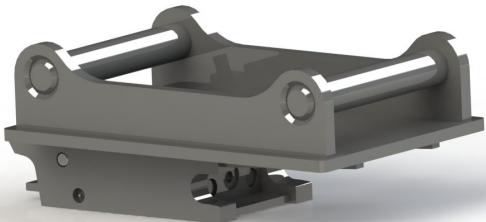

Adapter S45-S60

S45-S60

SKU: 0403941

Price: 21.220 kr

Adapter S50-S40

S50-S40

SKU: 0404038

Price: 14.205 kr