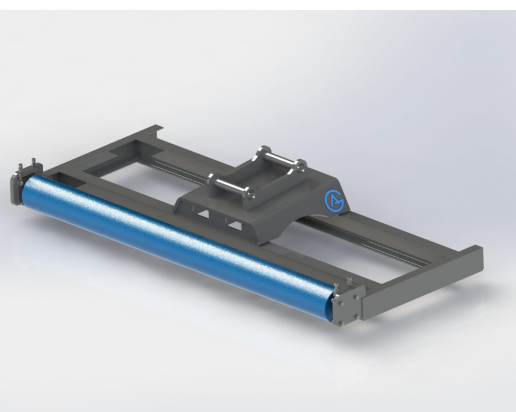

Avjämningsbalk 1,5m utan fäste med skopa

skopa

SKU: 3031500

Price: 9.900 kr

Avjämningsbalk 2,0m Hydrema med skopa

Med slitplåt på hela undersidan

SKU: 3032048

Price: 20.500 kr