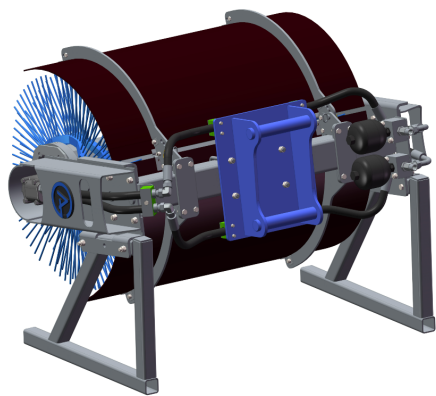

Sopvals 1,5 Hydrema 3x5

Arbetsbredd 1,5 m Borstdiameter 915 mm Oljeflöde 40-130 lpm Vikt 245kg

SKU:

Price: 50.000 kr