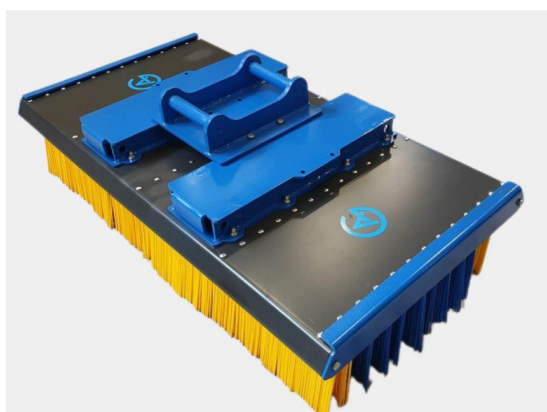

SKU: 5001540

Price: 18.845 kr

Sopborste 1500mm S60

1500mm S60, 12 rader med borst, kraftigare borst i de 2 yttre raderna

SKU: 5001541

Price: 19.935 kr

Sopborste 1800mm för gafflar

1800mm med gaffeltunnlar men utan grävmaskinsfäste, 12 rader med borst, kraftigare borst i de 2 yttre raderna