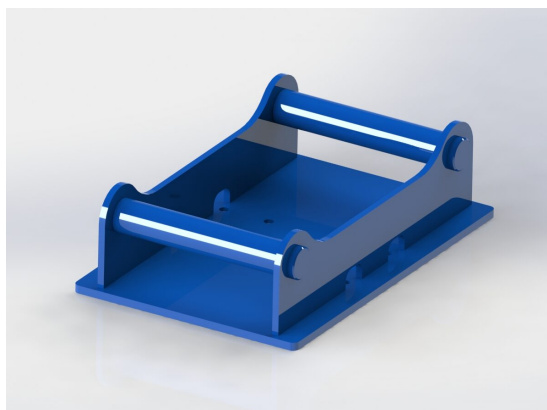

Fäste sopplatta S50

Fäste sopplatta S50

SKU: 5010040

Price: 2.460 kr