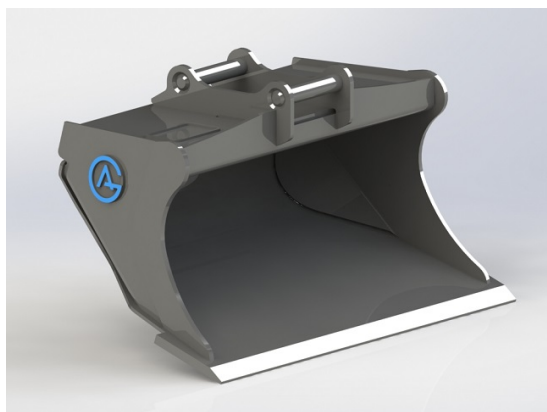

Planeringskopa S45, 1400mm, 380L

Skär 20 mm, 500 HBW Botten och sidor 450 HBW Övrigt 355 N/mm²
Bredd skär 1400 mm Vikt 250 kg

SKU: 4001439

Price: 17.924 kr