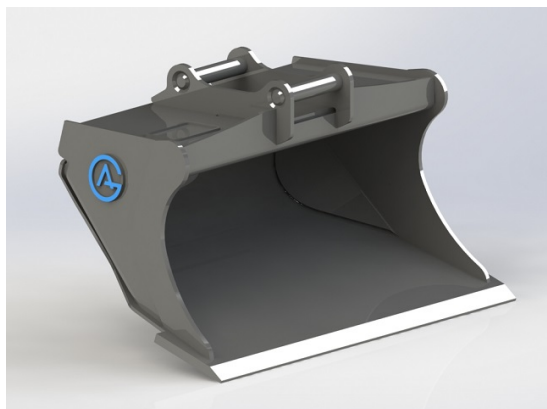

SKU: 4001238

Price: 14.115 kr

Planeringskopa S45, 1400mm, 380L

Skär 20 mm, 500 HBW Botten och sidor 450 HBW Övrigt 355 N/mm²
Bredd skär 1400 mm Vikt 250 kg

SKU: 4001439

Price: 17.924 kr

Planeringskopa S45, 1400mm, 460L