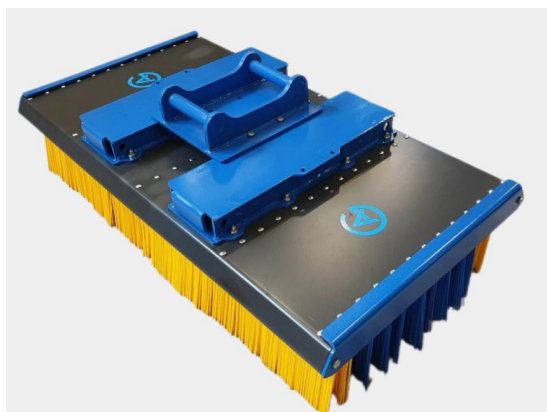

SKU: 5001840

Price: 23.060 kr

Sopborste 1800mm S60

1800mm S60, 12 rader med borst, kraftigare borst i de 2 yttre raderna

SKU: 5001841

Price: 24.150 kr

Sopborste 2,4 utan borst och fäste

Sopborste 2,4 utan borst och fäste