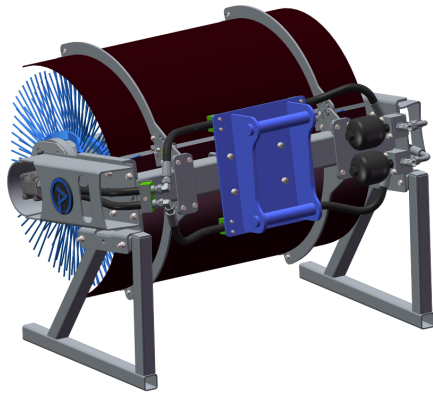

SKU:

Price: 48.656 kr

Sopvals 1,5 S50 3x5

Arbetsbredd 1,5 m Borstdiameter 915 mm Oljeflöde 40-130 lpm Vikt 245kg

SKU:

Price: 50.000 kr

Sopvals 1,5 S60 2,4x3,5

Arbetsbredd 1,5 m Borstdiameter 915 mm Oljeflöde 40-130 lpm