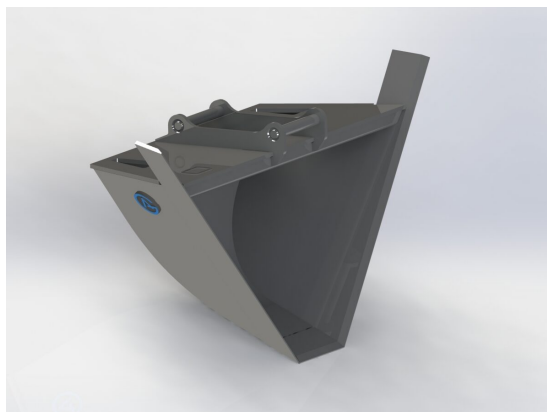

1800 mm

SKU: SWP18-100002

Price: 290 kr

Profilskopa S40

Vikt 130 kg Volym 140 liter Bredd 200/1200 mm

SKU: 4401438

Price: 9.585 kr

Profilskopa S45