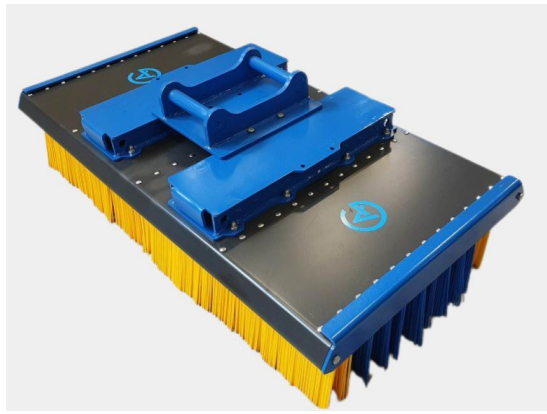

Sopborste 1800mm S45

1800mm S45, 12 rader med borst, kraftigare borst i de 2 yttre raderna

SKU: 5001839

Price: 22.806 kr