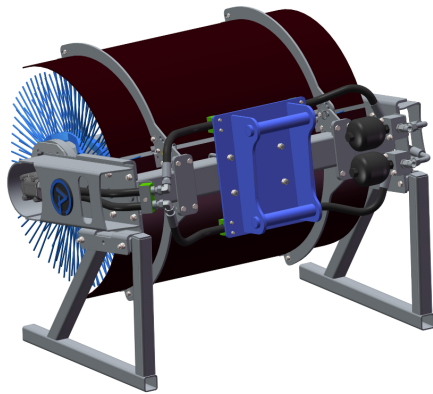

Sopvals 1,5 S60 3x5

Arbetsbredd 1,5 m Borstdiameter 915 mm Oljeflöde 40-130 lpm

SKU: 5101641

Price: 52.422 kr