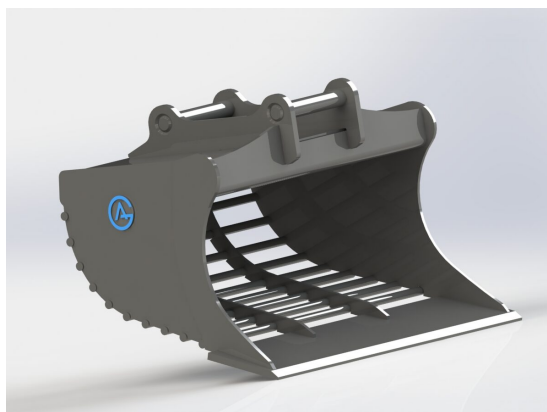

Gallerskopa S45

Bredd 1300 mm Vikt 275 kg Volym 350 liter

SKU: 4301339

Price: 17.609 kr