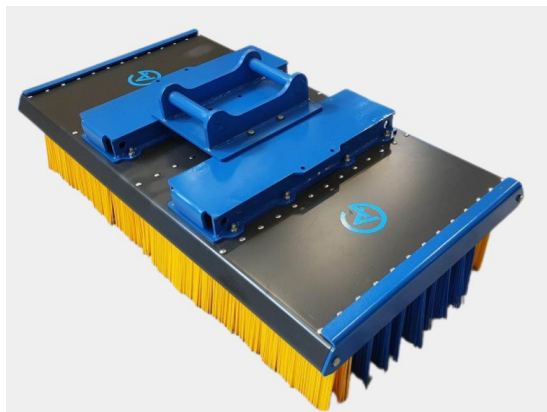

Sopborste 1800mm S60

1800mm S60, 12 rader med borst, kraftigare borst i de 2 yttre raderna

SKU: 5001841

Price: 24.150 kr