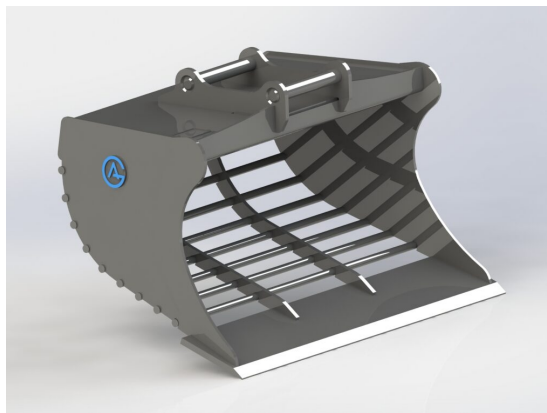

Fäste sopplatta S60

Fäste sopplatta S60

SKU: 5010041

Price: 3.550 kr

Fästplåt sopplatta utan fäste

Fäste sopplatta Endast plåt att svetsa ett fäste på

SKU: 5010000

Price: 727 kr