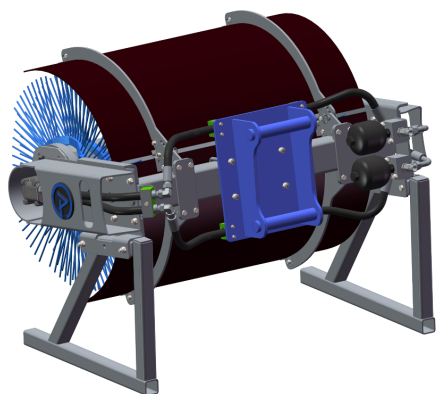

Sopvals 1,5 S45 3x5

Arbetsbredd 1,5 m Borstdiameter 915 mm Oljeflöde 40-130 lpm Vikt 245kg

SKU:

Price: 50.000 kr