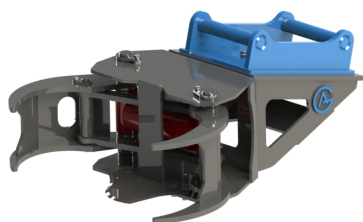

SKU: 4802038

Price: 30.900 kr

Trädklipp TS20 S45

Kapacitet 2000 kg Öppning 683 mm Träd diam max 200 Anslutning G3/8"

SKU: 4802039

Price: 32.000 kr

Trädklipp TS20 S50

Kapacitet 2000 kg Öppning 683 mm Träd diam max 200 Anslutning G3/8"