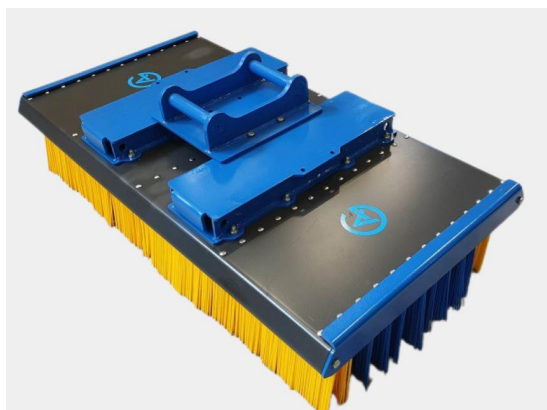

SKU: 5002448

Price: 32.806 kr

Sopborste 2400mm S60

2400mm S60, 12 rader med borst, kraftigare borst i de 2 yttre raderna

SKU: 5002441

Price: 34.150 kr

Sopborste 3,0 utan borst och fäste

Sopborste 3,0 utan borst och fäste