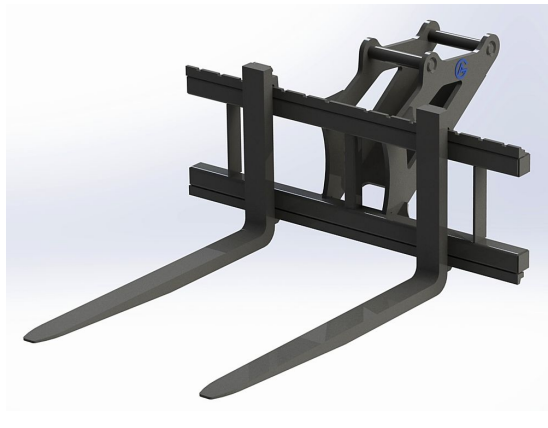

SKU: 003154115

Price: 19.654 kr

Pallgaffelset S70 1200/1200

5000kg

Bredd 1200mm Gaffellängd 1200mm Kapacitet 5000kg

SKU:

Price: 19.800 kr

Pallgaffelset S70 1200/1500