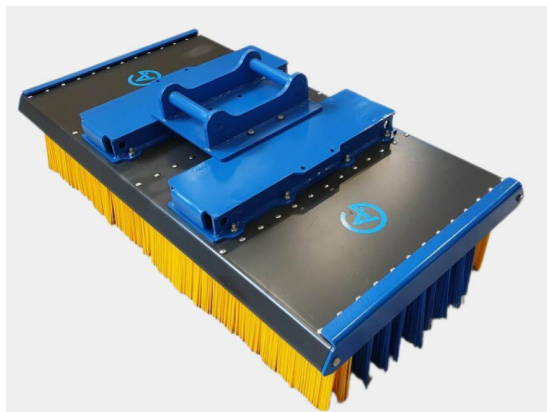

Sopborste 1500mm S60

1500mm S60, 12 rader med borst, kraftigare borst i de 2 yttre raderna

SKU: 5001541

Price: 19.935 kr