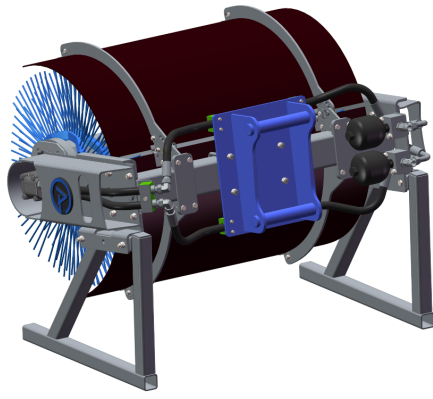

Sopvals 1,5 S50 3x5

Arbetsbredd 1,5 m Borstdiameter 915 mm Oljeflöde 40-130 lpm Vikt 245kg

SKU:

Price: 50.000 kr