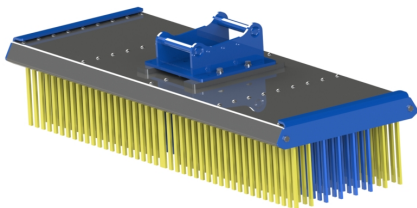

SKU: 5001548

Price: 18.591 kr

Sopborste 1500mm S30-150

1500mm S30-150, 8 rader med borst, kraftigare borst i de 2 yttre raderna

SKU: 5001536

Price: 14.100 kr

Sopborste 1500mm S30-180

1500mm S30-180, 8 rader med borst, kraftigare borst i de 2 yttre raderna