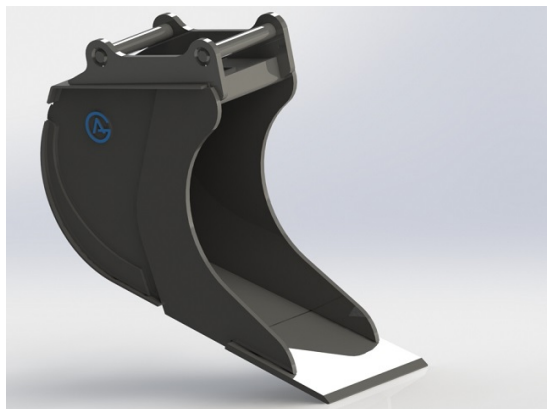

Skär 20 mm, 500 HBW Botten och sidor 450 HBW Övrigt 355 N/mm²
Bredd skär 400 mm

SKU: 4100448

Price: 9.072 kr

Kabelskopa S30(150), 250mm, 35L

S30(150) Bredd 250 mm Vikt 41 kg Skär 16 mm 500 HB

SKU: 4103536

Price: 5.114 kr