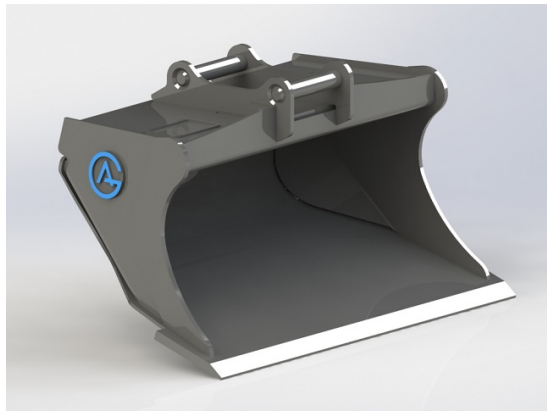

SKU: 4001448

Price: 17.924 kr

Planeringskopa S30(150), 800mm, 50L

S30(150) Bredd 800 mm Vikt 74 kg Skär 16 mm 500HB Botten 8 mm
450 HB

SKU: 4005036

Price: 7.700 kr

Planeringskopa S30(150), 900mm, 90L

S30(150) Bredd 900 mm Vikt 99 kg Skär 16 mm 500 HB Botten 8 mm
450 HB