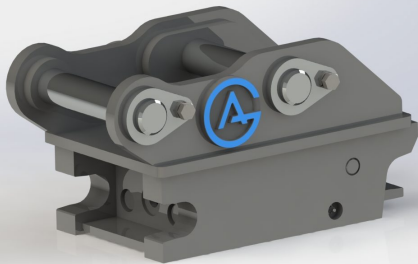

axeldiameter 35 mm cc 162 mm bredd 127 mm

SKU: 3100337

Price: 7.435 kr

Snabbfäste S40 Halvautomatiskt

axeldiameter 40 mm cc 198 mm bredd 145 mm

SKU: 3100138

Price: 9.941 kr

Snabbfäste S40 Halvautomatiskt