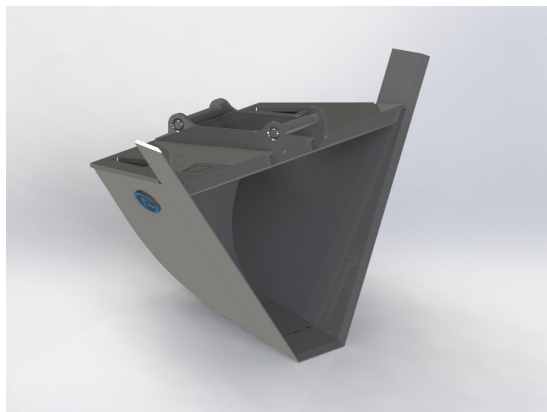

Profilskopa S50

Vikt 305 kg Volym 400 liter Bredd 300/1700 mm

SKU: 4404040

Price: 18.200 kr