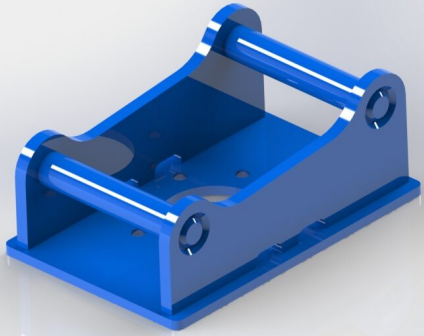

Fäste S40 grip/klipp

SKU: 1138

Price: 1.800 kr