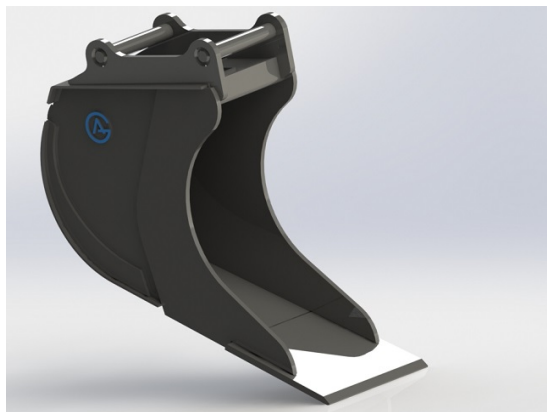

SKU: 4100438

Price: 8.653 kr

Kabelskopa S45, 400mm, 250L

Skär 25 mm, 500 HBW Botten och sidor 450 HBW Övrigt 355 N/mm²
Bredd skär 400 mm Vikt 172 kg

SKU: 4100539

Price: 13.968 kr

Kabelskopa S45, 420mm, 195L