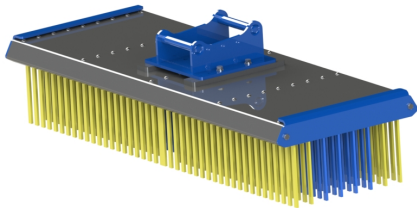

Sopborste 1,5 utan borst och fäste

Sopborste 1,5 utan borst och fäste en lättare variant med 8 rader borst för mindre maskiner

SKU: 5051500

Price: 6.300 kr