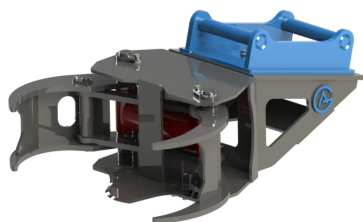

Trädklipp TS20 S40

Kapacitet 2000 kg Öppning 683 mm Träd diam max 200 Anslutning G3/8"

SKU: 4802038

Price: 30.900 kr