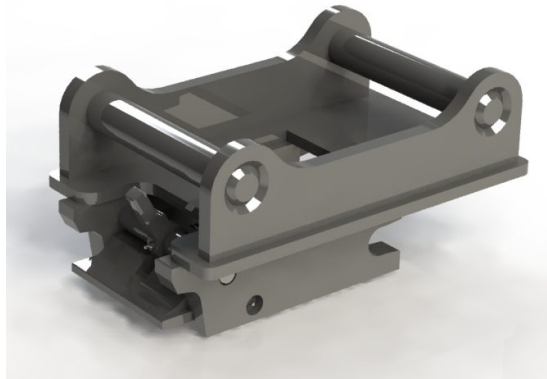

Adapter S40-S30/150

S40-S30/150

SKU: 0403836

Price: 9.438 kr

Adapter S40-S30/180

S40-S30/180

SKU: 0403837

Price: 9.438 kr