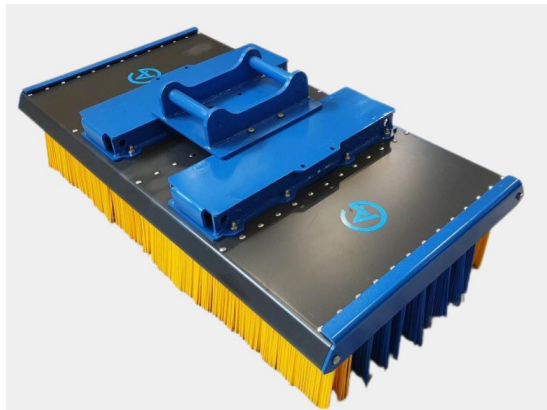

Sopborste 2400mm S60

2400mm S60, 12 rader med borst, kraftigare borst i de 2 yttre raderna

SKU: 5002441

Price: 34.150 kr