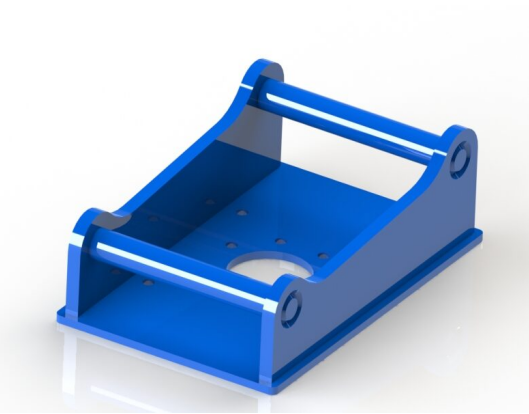

Borstset 1,8 m bredd

SKU:

Price: ~~12.792 kr~~ Det ursprungliga priset var: 12.792 kr. 11.513 kr Det nuvarande priset är: 11.513 kr.

Borstset 2,4 m bredd

SKU:

Price: ~~16.972 kr~~ Det ursprungliga priset var: 16.972 kr. 15.275 kr Det nuvarande priset är: 15.275 kr.