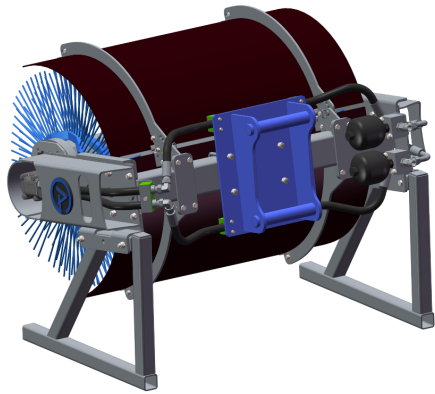

SKU: 5102041

Price: 53.440 kr

Sopsvals 2,0 S60 3x5

Arbetsbredd 2,0 m Borstdiameter 915 mm Oljeflöde 40-130 lpm

SKU: 5102141

Price: 55.240 kr

Sopsvals 2,0 utan fäste och borst

SKU: 5102000