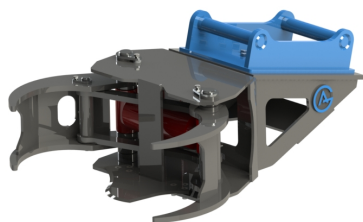

SKU: 4802038

Price: 30.900 kr

Trädklipp TS20 S45

Kapacitet 2000 kg Öppning 683 mm Träd diam max 200 Anslutning G3/8"

SKU: 4802039

Price: 32.000 kr

Trädklipp TS20 S50

Kapacitet 2000 kg Öppning 683 mm Träd diam max 200 Anslutning G3/8"