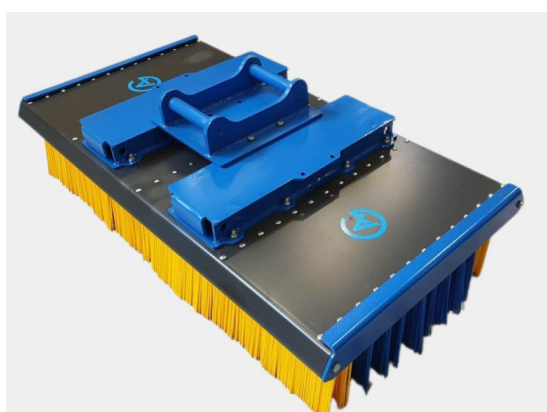

SKU:

Price: 21.393 kr

Sopborste 1800mm Hydrema

1800mm S45, 12 rader med borst, kraftigare borst i de 2 yttre raderna

SKU: 5001848

Price: 22.806 kr

Sopborste 1800mm S40

1800mm S40, 12 rader med borst, kraftigare borst i de 2 yttre raderna