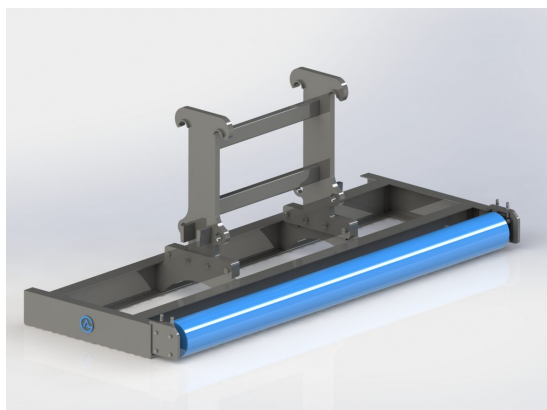

Avjämningsbalk 2,5m utan fäste med skopa

Med slitplåt på hela undersidan

SKU: 3032500

Price: 23.784 kr

Avjämningsbalk 2,5m utan fäste, för S60-70

Rulle 220mm Vikt 350 kg

SKU: 3022500

Price: 27.088 kr