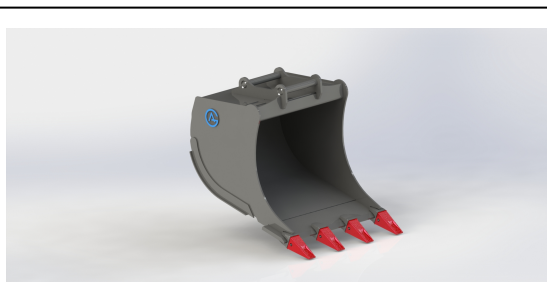

Grävskopa Hydrema med tänder, 900mm, 400L

Skär 25 mm, 500 HBW Botten och sidor 450 HBW Övrigt 355 N/mm²
Bredd skär 900 mm

SKU: 4210848

Price: 20.600 kr