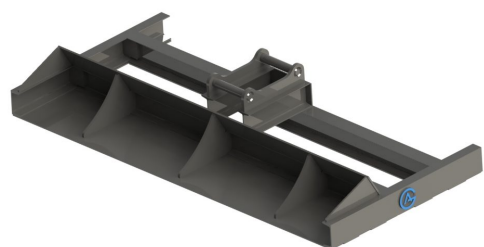

Avjämningsbalk 1,5m utan fäste med skopa

skopa

SKU: 3031500

Price: 9.900 kr

Avjämningsbalk 2,0m Hydrema med skopa

Med slitplåt på hela undersidan

SKU: 3032048

Price: 20.500 kr

Avjämningsbalk 2,0m S40 med rulle

Rulldiameter 152 mm

SKU: 3042038

Price: 17.492 kr

Avjämningsbalk 2,0m S40 med rulle

Rulldiameter 220 mm

SKU: 3022038

Price: 21.141 kr

Avjämningsbalk 2,0m S40 med skopa

Med slitplåt på hela undersidan Vikt 160 kg

SKU: 3032038

Price: 18.367 kr

Avjämningsbalk 2,0m S45 med skopa

Med slitplåt på hela undersidan Vikt kg

SKU: 3032039

Price: 21.934 kr