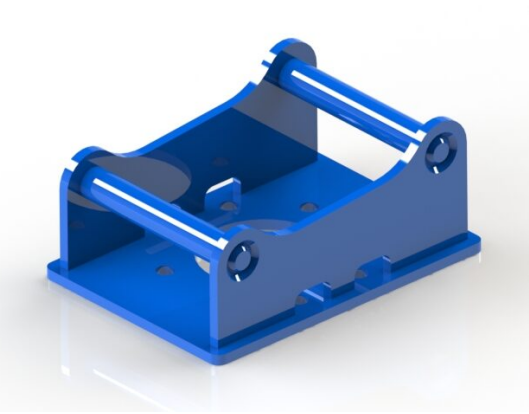

Fäste S30-150 grip/klipp

SKU: 1136

Price: 900 kr