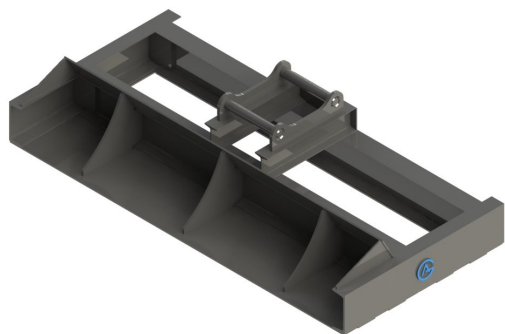

Avjämningsbalk 1,5m S30-180 med skopa

skopa

SKU:

Price: 10.800 kr

Avjämningsbalk 1,5m S40 med rulle

Rulldiameter 152 mm

SKU:

Price: 12.000 kr

Avjämningsbalk 1,5m S40 med skopa

skopa

SKU:

Price: 11.700 kr

Avjämningsbalk 1,5m utan fäste med rulle

Rulldiameter 152 mm

SKU: 3021500

Price: 10.200 kr

Avjämningsbalk 1,5m utan fäste med skopa

skopa

SKU: 3031500

Price: 9.900 kr

Avjämningsbalk 2,0m Hydrema med skopa

Med slitplåt på hela undersidan

SKU: 3032048

Price: 20.500 kr