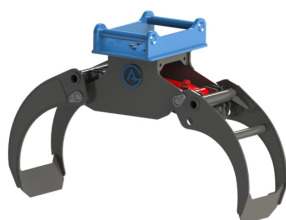

Kapacitet 3000 kg Öppning 1400 mm

SKU: 4903539

Price: 20.300 kr

Grip 25 Hydrema

Kapacitet 3000 kg Öppning 1400 mm

SKU: 4902548

Price: 23.400 kr

Grip 25 S45

Kapacitet 3000 kg Öppning 1400 mm

SKU: 4902539

Price: 23.200 kr

Grip 25 S50

Kapacitet 3000 kg Öppning 1400 mm

SKU: 4903540

Price: 23.400 kr

Grip 35