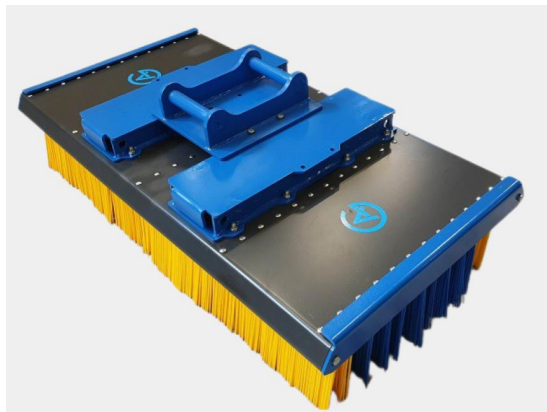

SKU: 5001838

Price: 22.490 kr

Sopborste 1800mm S45

1800mm S45, 12 rader med borst, kraftigare borst i de 2 yttre raderna

SKU: 5001839

Price: 22.806 kr

Sopborste 1800mm S50

1800mm S50, 12 rader med borst, kraftigare borst i de 2 yttre raderna