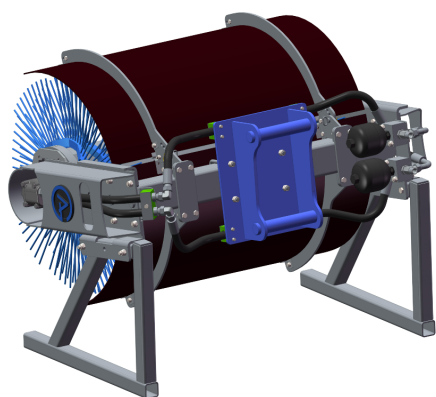

SKU:

Price: 48.656 kr

Sopvals 1,5 S45 3x5

Arbetsbredd 1,5 m Borstdiameter 915 mm Oljeflöde 40-130 lpm Vikt 245kg

SKU:

Price: 50.000 kr

Sopvals 1,5 S50 2,4x3,5

Arbetsbredd 1,5 m Borstdiameter 915 mm Oljeflöde 40-130 lpm