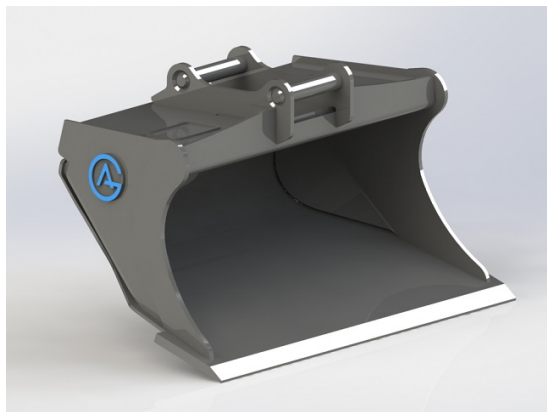

Planeringskopa S30(180), 800mm, 50L

S30(180) Bredd 800 mm Vikt 74 kg Skär 16 mm 500HB Botten 8 mm
450 HB

SKU: 4005037

Price: 7.714 kr