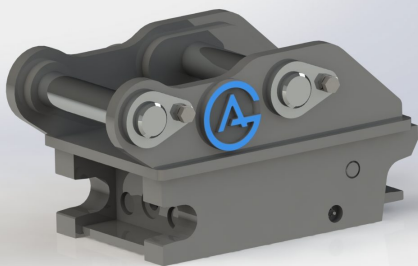

Snabbfäste S30 / 180

Halvautomatiskt

axeldiameter 30 mm cc 100 mm bredd 110 mm

SKU: 3100137

Price: 7.435 kr