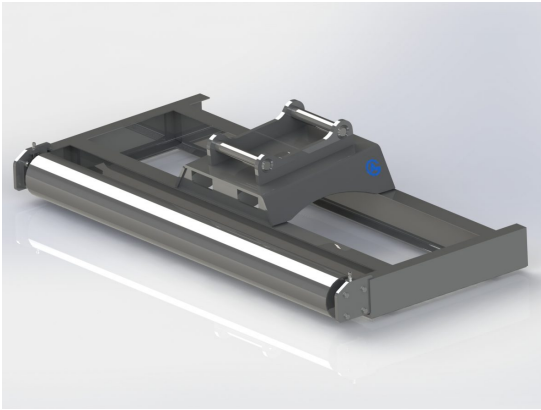

Avjämningsbalk 2,5m S50

Rulle 220mm

SKU: 3022540

Price: 27.900 kr