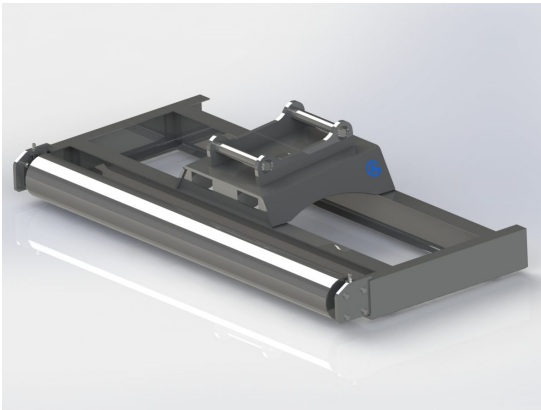

Avjämningsbalk 2,5m S60 med skopa

Med slitplåt på hela undersidan

SKU: 3032541

Price: 24.445 kr

Avjämningsbalk 2,5m utan fäste för S40-S50

Rulle 220mm

SKU: 3022400

Price: 26.552 kr