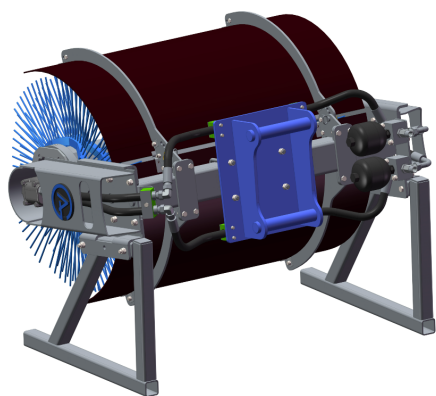

Price: 48.656 kr

Sopvals 1,5 Hydrema 3x5

Arbetsbredd 1,5 m Borstdiameter 915 mm Oljeflöde 40-130 lpm Vikt 245kg

SKU:

Price: 50.000 kr

Sopvals 1,5 S45 2,4x3,5

Arbetsbredd 1,5 m Borstdiameter 915 mm Oljeflöde 40-130 lpm