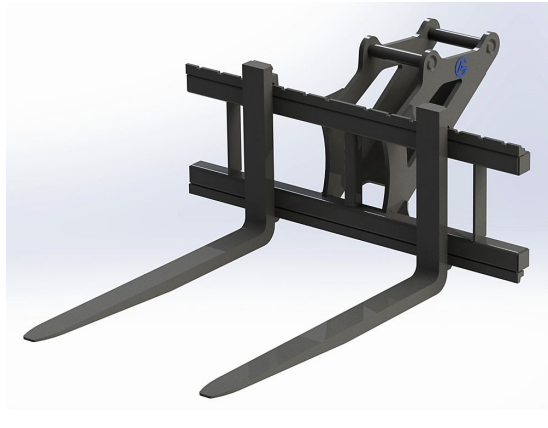

Pallgaffelset S70 1500/1500

5000kg

Bredd 1500mm Gaffellängd 1500mm Kapacitet 5000kg

SKU:

Price: 22.440 kr