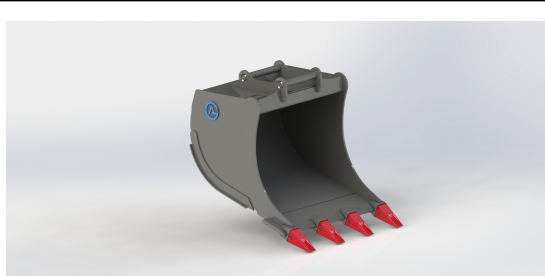

Grävskopa S45 med tänder, 900mm, 400L

Skär 25 mm, 500 HBW Botten och sidor 450 HBW Övrigt 355 N/mm²
Bredd skär 900 mm

SKU: 4210839

Price: 20.600 kr