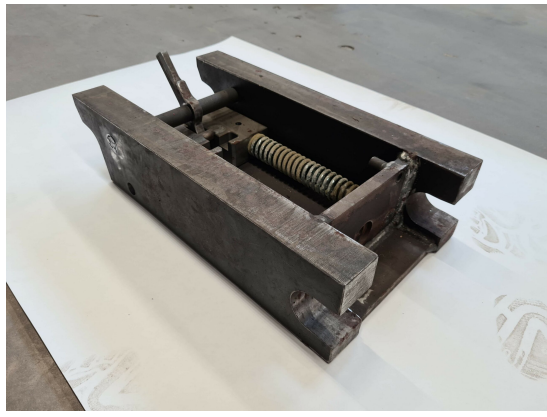

Price: 7.299 kr

Basplatta S45

SKU: 139

Price: 7.965 kr

Basplatta S45 hydraulisk

SKU: 239

Price: 10.571 kr

Basplatta S45 med dubbel låsning

Låser båda axlar och har indikering som visar att kilen har låst bortre axel

SKU: 339

Price: 20.384 kr

Basplatta S50

SKU: 140

Price: 8.180 kr

Basplatta S50 hydraulisk

SKU: 240

Price: 12.370 kr

Basplatta S60

SKU: 141

Price: 13.213 kr

Basplatta S60 hydraulisk

SKU: 241

Price: 16.233 kr

Basplatta S70