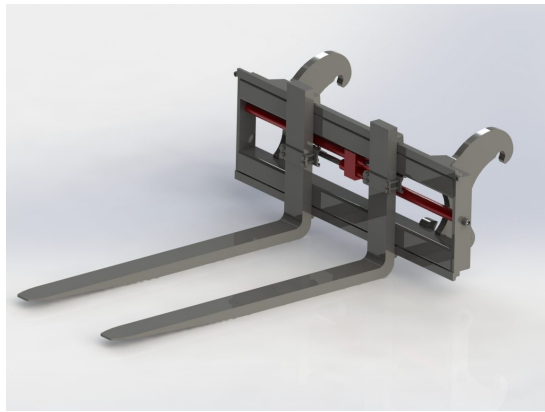

Gaffelben FEM 5A 150x70x2000 11000 kg

Pris per par

SKU: 1009020

Price: 21.300 kr

Hydraulisk cylinder till 8t gafelställ 2,2m

SKU: CHPFF8T22

Price: 12.580 kr

Hydrauliskt pallgaffelställ L30 endast spridning