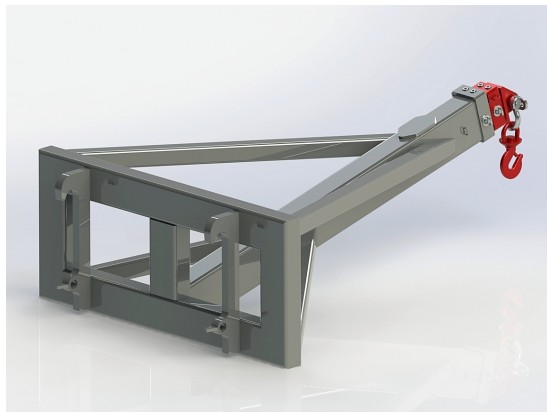

Bredd 1500mm, gaffelängd 1600mm Kapacitet 5000kg Vikt kg

SKU: 0070015

Price: 44.812 kr

Hydrauliskt pallgaffelställ utan fäste 2000/1600 5T

Bredd 2000mm, gaffelängd 1600mm Kapacitet 5000kg Vikt utan fäste
430kg

SKU: 0070020

Price: 46.789 kr

Hydrauliskt pallgaffelställ

ZM602 / L30

Bredd 1500mm, gaffelängd 1600mm Kapacitet 5000kg Vikt 425kg

SKU: 0070615

Price: 45.472 kr

Kranarm 2200kg Euro