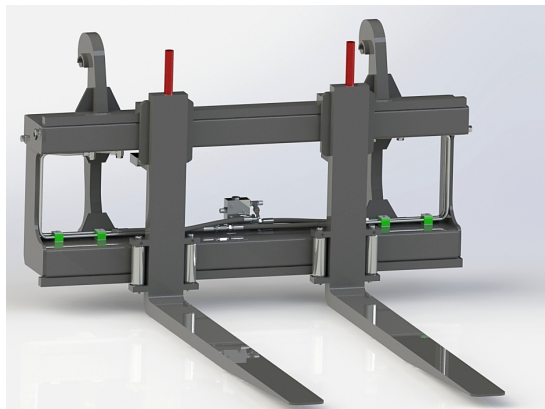

Hydrauliskt pallgaffelställ stora BM 1500/1600 5T

Bredd 1500mm, gaffelängd 1600mm Kapacitet 5000kg Vikt 450kg

SKU: 0070115

Price: 45.472 kr