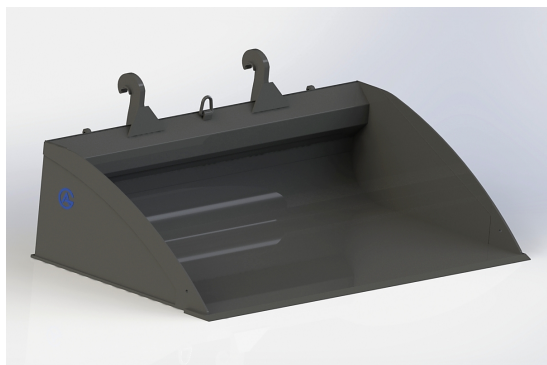

Planeringskopa Stora BM 2,75

bredd 2750mm, höjd 660mm, djup 1420mm, vikt 815 kg

SKU: 0552701

Price: 42.006 kr