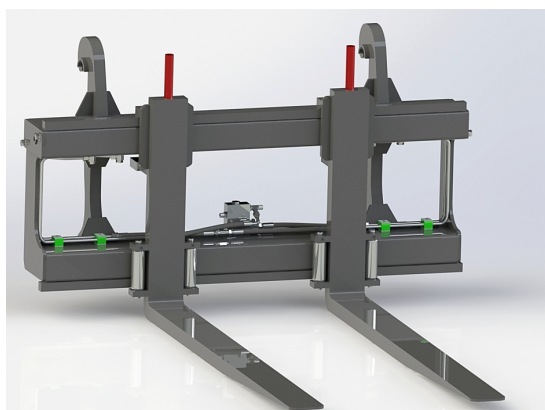

Bredd 1200 mm, gaffelängd 1200 mm Kapacitet 2500 kg

SKU:

Price: 19.927 kr

Hydrauliskt pallgaffelställ stora BM 1500/1600 5T

Bredd 1500mm, gaffelängd 1600mm Kapacitet 5000kg Vikt 450kg

SKU: 0070115

Price: 45.472 kr