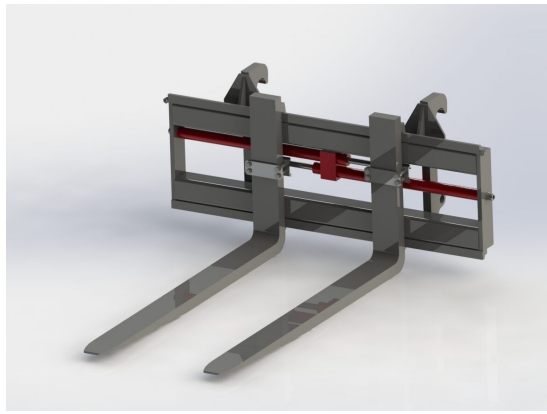

SKU: 0061715

Price: 32.291 kr

Hydrauliskt pallgaffelställ trima endast spridning

Bredd 1200 mm, gaffelängd 1600 mm Kapacitet 2500 kg

SKU:

Price: 19.649 kr

Hydrauliskt pallgaffelställ trima endast spridning Bredd 1200 mm, gaffelängd 1200 mm

Bredd 1200 mm, gaffelängd 1200 mm Kapacitet 2500 kg

SKU:

Price: 18.894 kr

Hydrauliskt pallgaffelställ utan fäste

Bredd 1500mm, gaffelängd 1200mm Kapacitet 2500kg Vikt kg

SKU: 0060015

Price: 30.126 kr

Hydrauliskt pallgaffelställ utan fäste