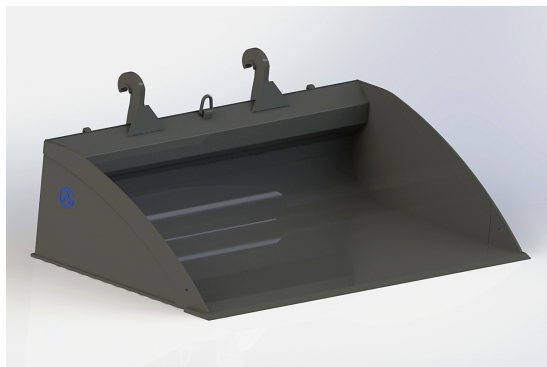

Planeringskopa Stora BM 2,5

bredd 2500mm, höjd 660mm, djup 1420mm vikt 750 kg

SKU: 0552501

Price: 37.209 kr