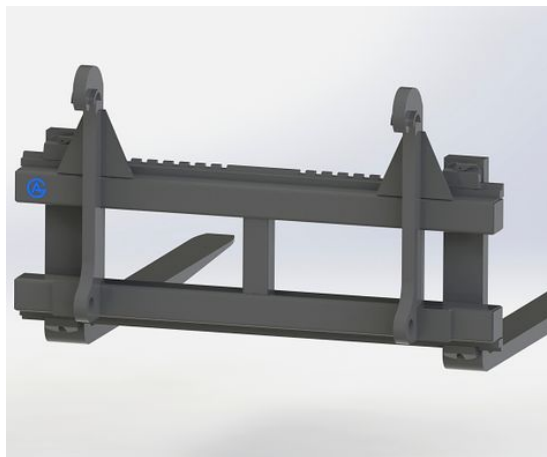

Pallgaffelram 1500mm stora BM 8ton

OBS utan gafflar bredd 1500mm Kapacitet 8000kg

SKU: 0041501

Price: 12.819 kr