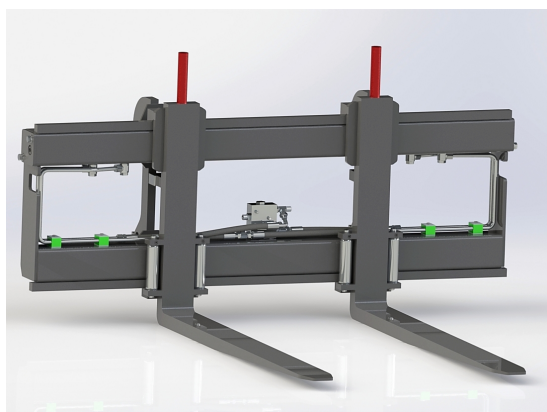

SKU: 0080122

Price: 57.993 kr

Hydrauliskt pallgaffelställ stora BM 2400/1600 8T

Bredd 2400mm, gaffelängd 1600mm Kapacitet 8000kg Vikt kg

SKU: 0080124

Price: 65.770 kr

Hydrauliskt pallgaffelställ trima

Bredd 1500 mm, gaffelängd 1200 mm Kapacitet 2500 kg Vikt 270 kg

SKU: 0061715

Price: 32.291 kr

Hydrauliskt pallgaffelställ trima endast spridning

Bredd 1200 mm, gaffelängd 1600 mm Kapacitet 2500 kg

SKU:

Price: 19.649 kr

Hydrauliskt pallgaffelställ trima endast spridning Bredd 1200 mm, gaffelängd 1200 mm