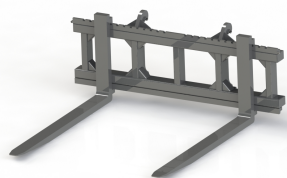

Pallgaffelset L150 2400/2000 11000kg

Bredd 2400mm Gaffellängd 2000mm Kapacitet 11000kg

SKU:

Price: 48.800 kr