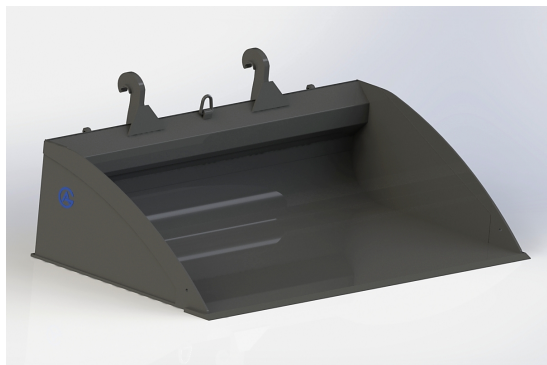

bredd 2000mm, höjd 660mm, djup 1420mm Vikt 605 kg

SKU: 0552001

Price: 31.581 kr

Planeringskopa Stora BM 2,5

bredd 2500mm, höjd 660mm, djup 1420mm vikt 750 kg

SKU: 0552501

Price: 37.209 kr

Planeringskopa Stora BM 2,6