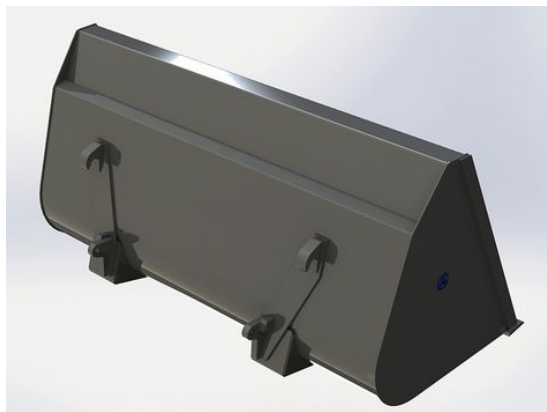

Höjd 896mm Djup 960mm Volym 1120 Liter

SKU: 0302017

Price: 11.147 kr

Lättmaterials-kopa 2,0m utan

fäste

Höjd 896mm Djup 960mm Volym 1120 Liter

SKU: 0302000

Price: 10.695 kr