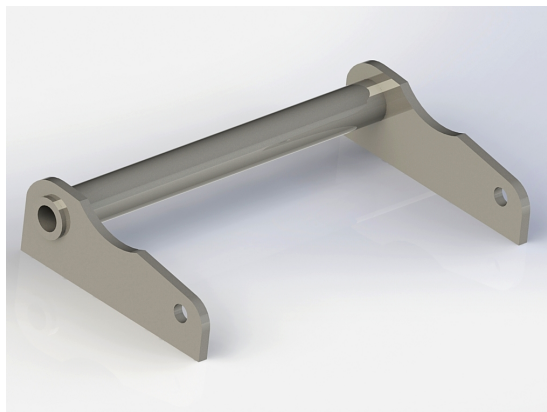

Redskapsfäste att svetsa fast på ditt redskap Säljs i par

SKU: 22

Price: 1.699 kr

Redskapsfäste Lilla BM, plattjärn

Redskapsfäste att svetsa fast på ditt redskap Säljs i par

SKU: 20

Price: 1.032 kr

Redskapsfäste Manitou