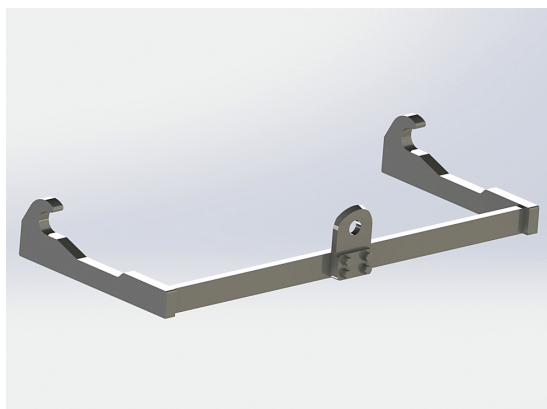

Redskapsfäste Merlo

Redskapsfäste att svetsa fast på ditt redskap

SKU: 27

Price: 4.153 kr