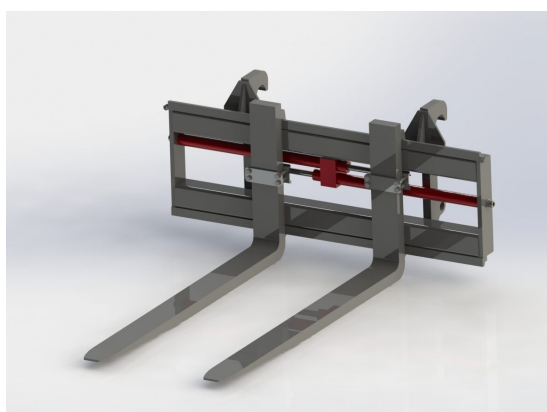

SKU: 0080122

Price: 57.993 kr

Hydrauliskt pallgaffelställ stora BM 2400/1600 8T

Bredd 2400mm, gaffelängd 1600mm Kapacitet 8000kg Vikt kg

SKU: 0080124

Price: 65.770 kr

Hydrauliskt pallgaffelställ trima

Bredd 1500 mm, gaffelängd 1200 mm Kapacitet 2500 kg Vikt 270 kg

SKU: 0061715

Price: 32.291 kr

Hydrauliskt pallgaffelställ trima endast spridning

Bredd 1200 mm, gaffelängd 1600 mm Kapacitet 2500 kg

SKU:

Price: 19.649 kr

Hydrauliskt pallgaffelställ trima endast spridning Bredd 1200 mm, gaffelängd 1200 mm