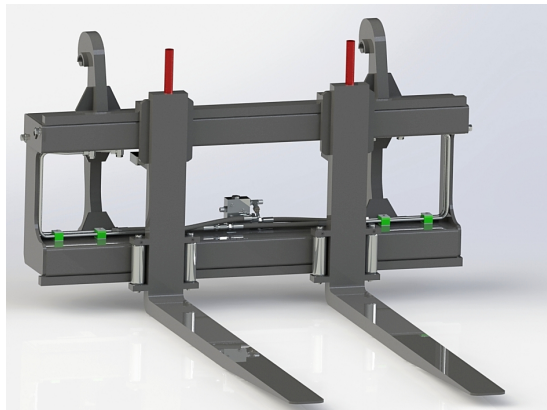

Hydrauliskt pallgaffelställ stora BM 2000/1600 5T

Bredd 2000mm, gaffelängd 1600mm Kapacitet 5000kg Vikt 475kg

SKU: 0070120

Price: 46.789 kr

Hydrauliskt pallgaffelställ stora BM 2200/1600 8T

Bredd 2200mm, gaffelängd 1600mm Kapacitet 8000kg Vikt 672 kg

SKU: 0080122

Price: 57.993 kr

Hydrauliskt pallgaffelställ stora BM 2400/1600 8T

Bredd 2400mm, gaffelängd 1600mm Kapacitet 8000kg Vikt kg

SKU: 0080124

Price: 65.770 kr

Hydrauliskt pallgaffelställ trima

Bredd 1500 mm, gaffelängd 1200 mm Kapacitet 2500 kg Vikt 270 kg