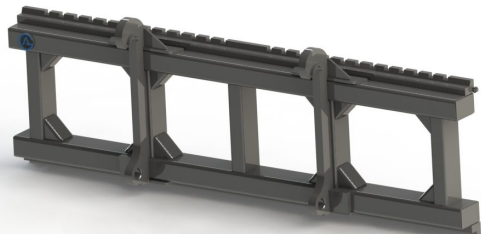

OBS utan gafflar bredd 2400mm Kapacitet 8000kg

SKU: 0042400

Price: 13.250 kr

Pallgaffelram 2400mm L150 11ton

OBS utan gafflar bredd 2400mm Kapacitet 11000kg

SKU: 0052404

Price: 27.500 kr

Pallgaffelram 2400mm stora BM 11ton