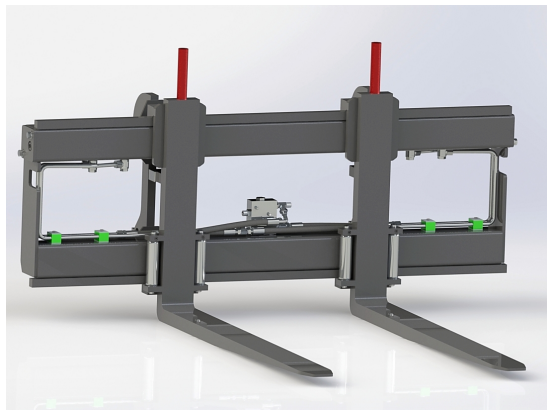

SKU: 0061715

Price: 32.291 kr

Hydrauliskt pallgaffelställ trima endast spridning

Bredd 1200 mm, gaffelängd 1600 mm Kapacitet 2500 kg

SKU:

Price: 19.649 kr

Hydrauliskt pallgaffelställ trima endast spridning Bredd 1200 mm, gaffelängd 1200 mm

Bredd 1200 mm, gaffelängd 1200 mm Kapacitet 2500 kg

SKU:

Price: 18.894 kr

Hydrauliskt pallgaffelställ utan fäste

Bredd 1500mm, gaffelängd 1200mm Kapacitet 2500kg Vikt kg

SKU: 0060015

Price: 30.126 kr

Hydrauliskt pallgaffelställ utan fäste