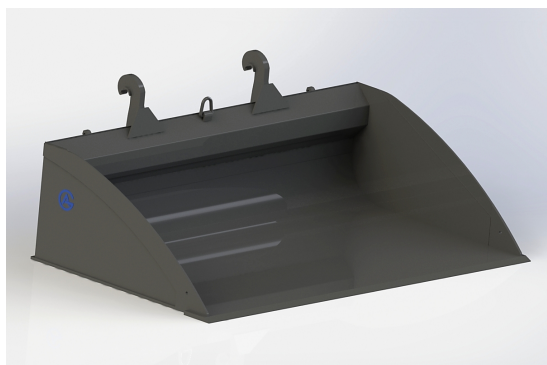

bredd 2600mm, höjd 660mm, djup 1420mm

SKU: 0552601

Price: 38.662 kr

Planeringskopa Stora BM 2,75

bredd 2750mm, höjd 660mm, djup 1420mm, vikt 815 kg

SKU: 0552701

Price: 42.006 kr

Planeringskopa Stora BM 3,0