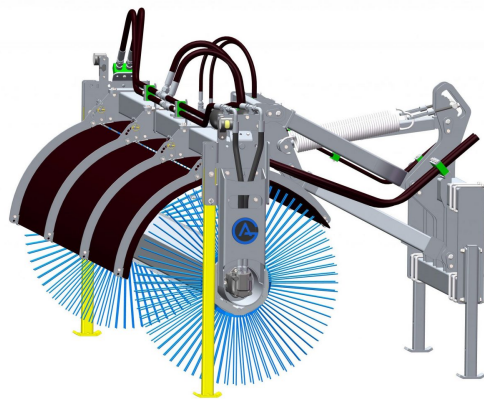

Sopvals 2,5-915

Sopvals utan borst och fäste

SKU: 5252500

Price: 88.435 kr