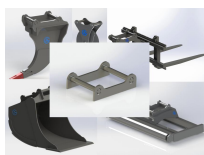

REDSKAP TILL S45

Image	SKU	Product	Short Description	Price
	N/A	Pallgaffelset S45 1200/1200 2500kg	Bredd 1200mm Gaffellängd 1200mm Kapacitet 2500kg	9.974 kr
	0403839	Adapter S40-S45	S40-S45	13.465 kr
	0403938	Adapter S45-S40	S45-S40	12.206 kr
	0403940	Adapter S45-S50	S45-S50	16.611 kr
	0403941	Adapter S45-S60	S45-S60	21.220 kr
	0404039	Adapter S50-S45	S50-S45	16.611 kr
	0404139	Adapter S60-S45	S60-S45	17.857 kr
	139	Basplatta S45		7.965 kr
	239	Basplatta S45 hydraulisk		10.571 kr
	3000039	Tjälbrytare S45	Tand J250	11.577 kr
	3010039	Asfaltskärare S45	Trissa 450mm Vikt 58 kg	8.985 kr
	3022400	Avjämningsbalk 2,5m utan fäste för S40-S50	Rulle 220mm	26.552 kr
	3022539	Avjämningsbalk 2,5m S45	Rulle 220mm Vikt 370 kg	27.748 kr
	3032039	Avjämningsbalk 2,0m S45 med skopa	Med slitplåt på hela undersidan Vikt kg	21.934 kr
	3032539	Avjämningsbalk 2,5m S45 med skopa	Med slitplåt på hela undersidan Vikt 355 kg	23.920 kr
	3081639	Kratta 1,6 m S45		7.200 kr