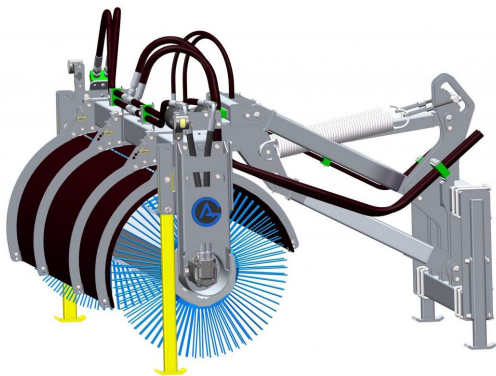

Sopvals 3,0-915 Stora BM

Sopvals komplett med borst och fäste Oljeflöde max 150 liter/minut
Rekommenderat oljeflöde 70-150 liter/minut Borstdiameter 915 mm

SKU:

Price: 109.000 kr