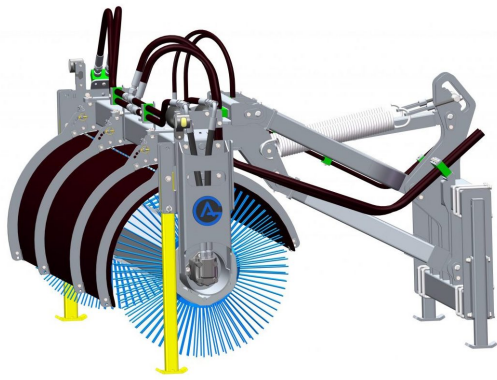

## Sopvals 2,2-700 SMS Trima

Sopvals komplett med borst och fäste Oljeflöde max 130 liter/minut  
Borstdiameter 700 mm

**SKU:**

**Price:** 84.240 kr