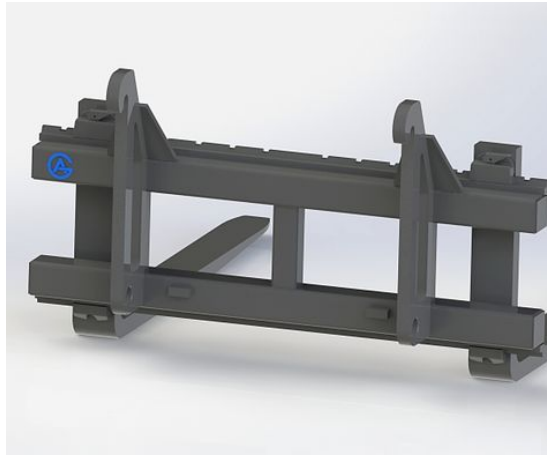

Pallgaffelset ZM402 / L25

1200/1600 2500kg

Bredd 1200mm Gaffellängd 1600mm Kapacitet 2500kg

SKU:

Price: 9.609 kr