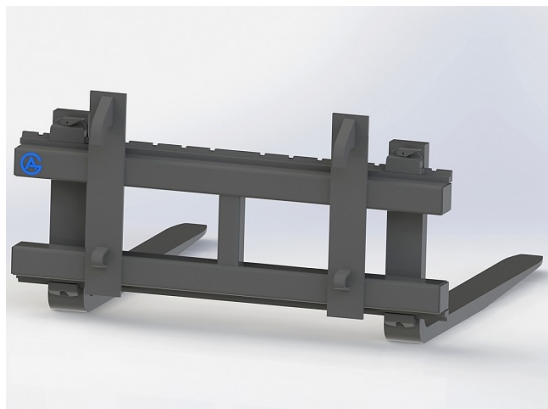

Pallgaffelram 1200mm ISME

OBS utan gafflar

SKU: 0021231

Price: 4.177 kr