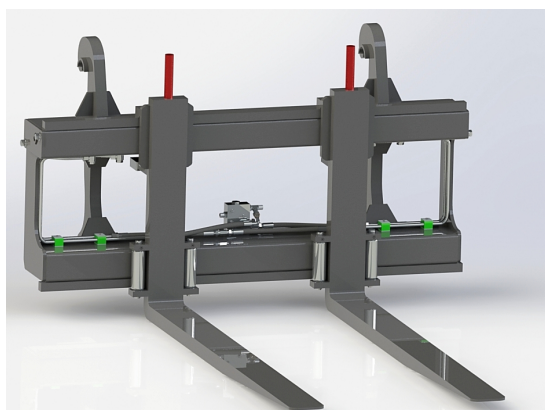

Hydrauliskt pallgaffelst ll stora BM 2000/1600 5T

Bredd 2000mm, gaffel ngd 1600mm Kapacitet 5000kg Vikt 475kg

SKU: 0070120

Price: 46.789 kr