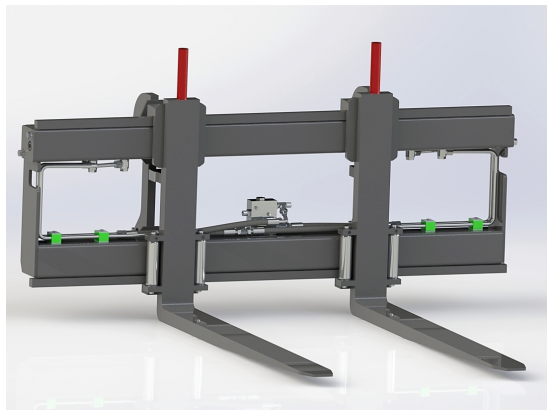

Hydrauliskt pallgaffelställ utan fäste

Bredd 1500mm, gaffelängd 1600mm Kapacitet 5000kg Vikt kg

SKU: 0070015

Price: 44.812 kr