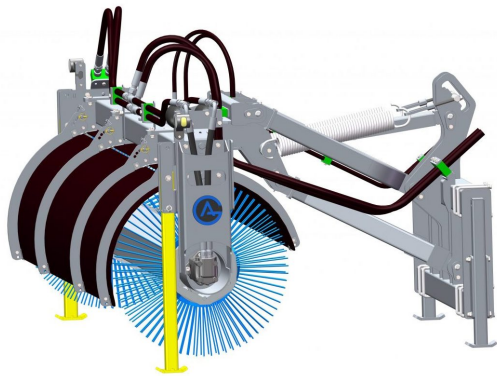

## Sopvals 2,8-700

Sopvals utan borst och fäste

**SKU:** 5202800

**Price:** 76.090 kr