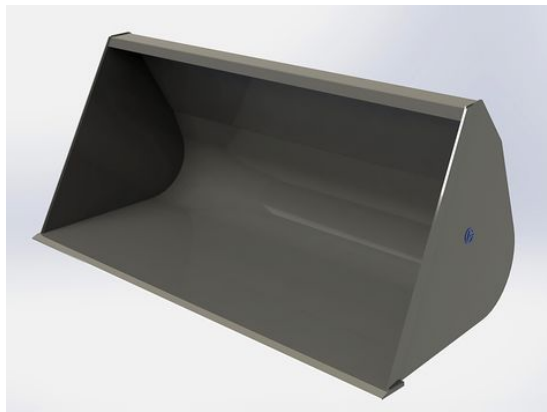

Lättmaterialsropa 2,0m utan

fäste

Höjd 896mm Djup 960mm Volym 1120 Liter

SKU: 0302000

Price: 10.695 kr