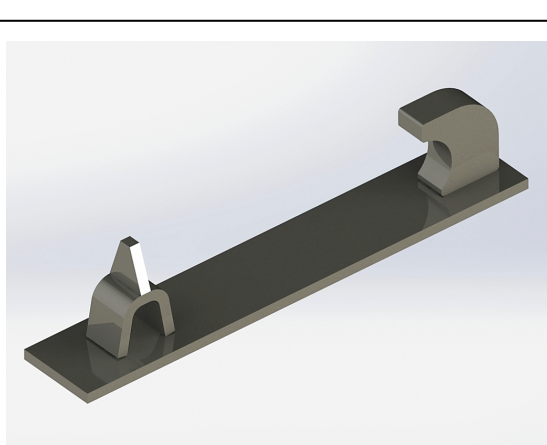

Redskapsfäste SMS Trima plattjärn

Redskapsfäste att svetsa fast på ditt redskap Säljs i par

SKU: 18

Price: 617 kr