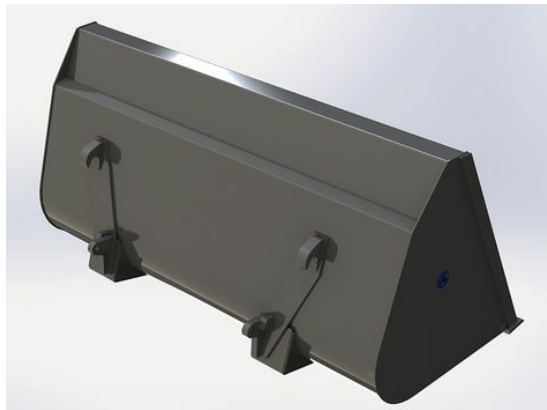

Lättmaterials-kopa 2,2m utan fäste

Höjd 896mm Djup 960mm Volym 1240 Liter

SKU: 0302200

Price: 11.448 kr

Lättmaterials-kopa 2,2m ZM602 / L30

Höjd 896mm Djup 960mm Volym 1240 Liter

SKU: 0302206

Price: 11.900 kr