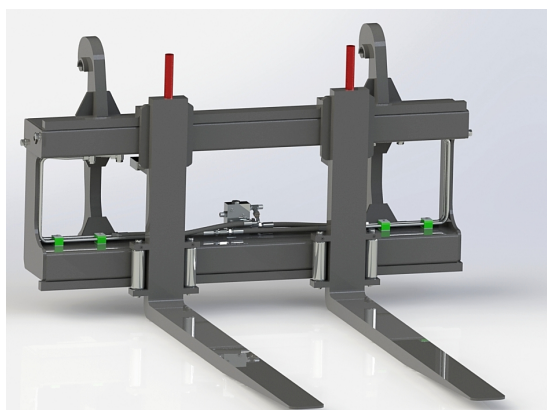

Hydrauliskt pallgaffelställ utan fäste 2000/1600 5T

Bredd 2000mm, gaffelängd 1600mm Kapacitet 5000kg Vikt utan fäste 430kg

SKU: 0070020

Price: 46.789 kr