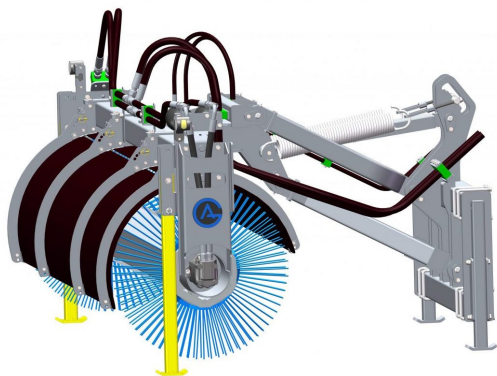

## Sopvals 2,5-915

Sopvals utan borst och fäste

**SKU:** 5252500

**Price:** 88.435 kr