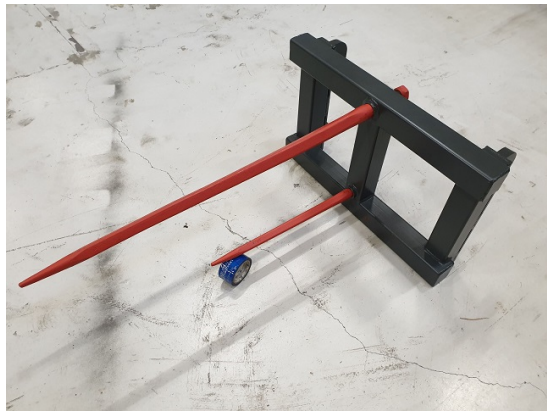

## Balspjut, 2 spjut, Euro

Balspjut Euro 680 mm +1100 mm spjut

**SKU:**

**Price:** 5.161 kr