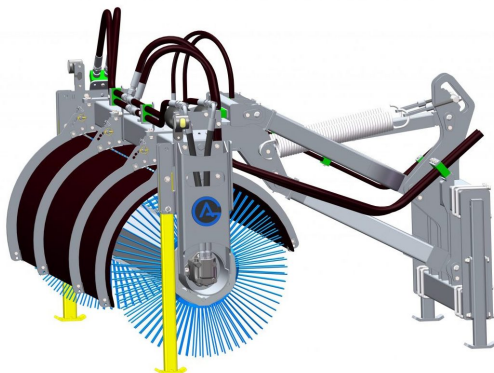

SKU: 0070090

Price: 4.990 kr

Sopvals 2,2-700

Sopvals utan borst och fäste

SKU: 5202200

Price: 72.370 kr

Sopvals 2,2-700 L30

Sopvals komplett med borst och fäste Oljeflöde max 130 liter/minut
Rekommenderat oljeflöde 40-100 liter/minut Borstdiameter 700 mm