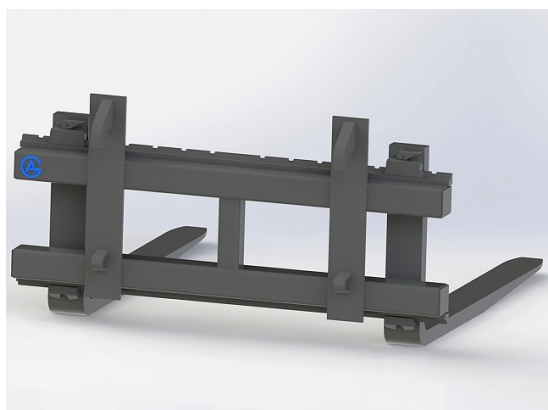

Pallgaffelram 1200mm ISME

OBS utan gafflar

SKU: 0021231

Price: 4.177 kr