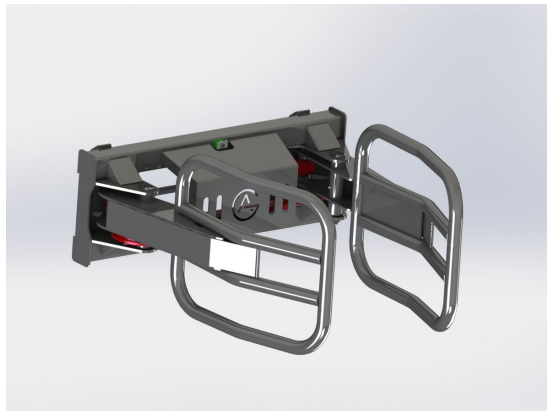

Rundbalsgrip 1800 kg Euro

Max öppningsmått 2000 mm Min baldiameter 850 mm Anslutning för slang G3/8" Vikt 255 kg Kapacitet 1800 kg

SKU: 0651015

Price: 20.204 kr