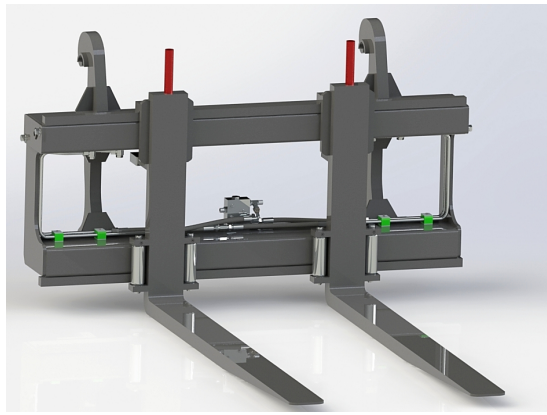

Hydrauliskt pallgaffelställ stora BM 2200/1600 8T

Bredd 2200mm, gaffelängd 1600mm Kapacitet 8000kg Vikt 672 kg

SKU: 0080122

Price: 57.993 kr