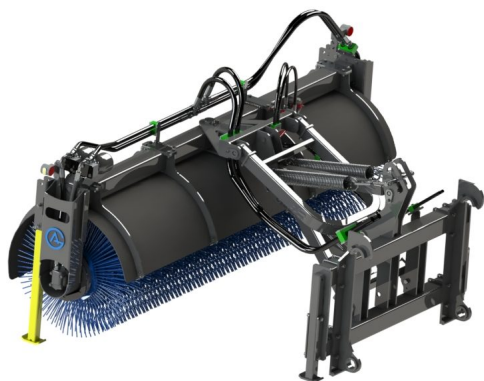

Sopvals 2,8-700 Stora BM

Sopvals komplett med borst och fäste Oljeflöde max 130 liter/minut
Rekommenderat oljeflöde 40-100 liter/minut Borstdiameter 700 mm

SKU:

Price: 91.000 kr