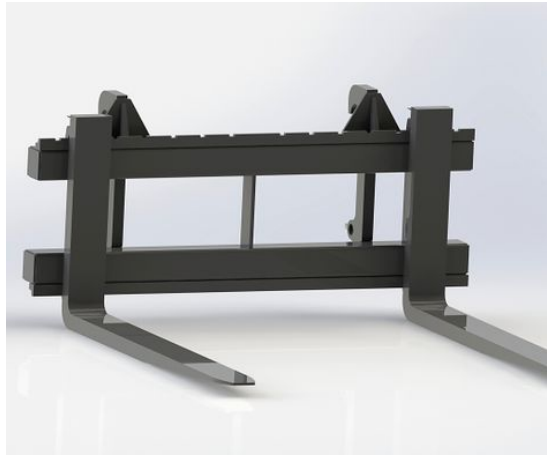

Pallgaffelset SMS Trima 1200/1200 2500kg

Bredd 1200mm Gaffellängd 1200mm Kapacitet 2500kg

SKU:

Price: 7.700 kr