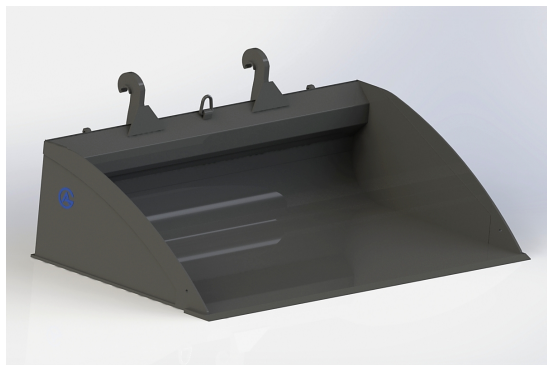

Planeringskopa Stora BM 3,0

bredd 3000mm, höjd 660mm, djup 1420mm, vikt 865 kg

SKU: 0553001

Price: 47.382 kr