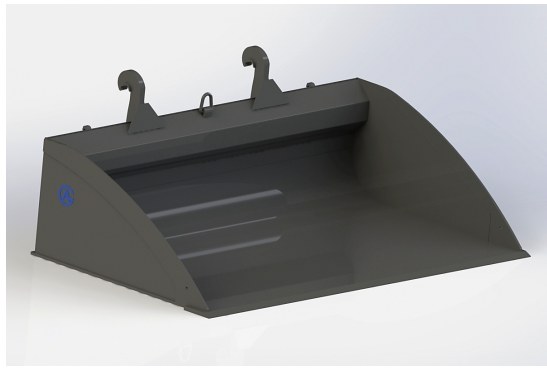

## Planeringskopa Stora BM 2,0

bredd 2000mm, höjd 660mm, djup 1420mm Vikt 605 kg

**SKU:** 0552001

**Price:** 31.581 kr