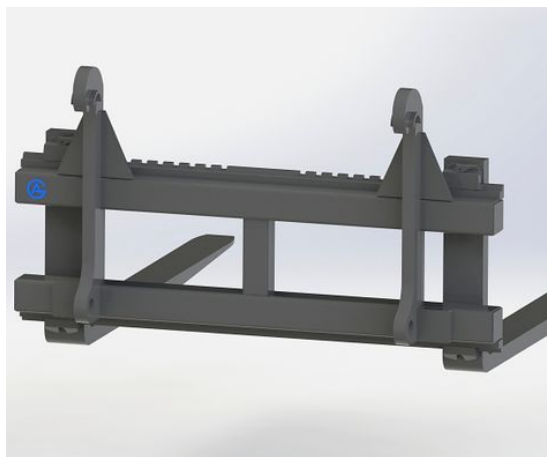

Pallgaffelram 1500mm stora BM

OBS utan gafflar bredd 1500mm Kapacitet5000kg

SKU: 0031501

Price: 7.923 kr