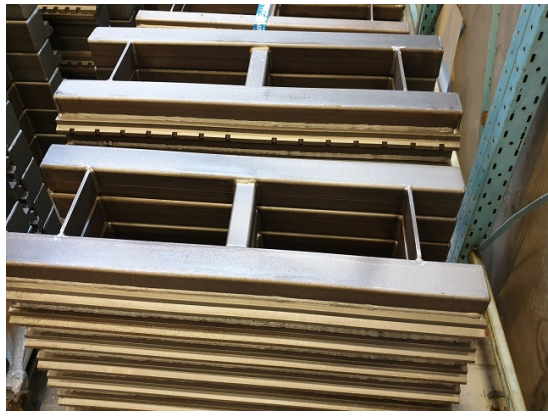

Pallgaffelram 1200mm 2,5 ton utan fäste

OBS utan gafflar bredd 1200mm Kapacitet 2500kg

SKU: 0021200

Price: 3.169 kr

Pallgaffelram 1200mm 3-punkt

OBS utan gafflar bredd 1200mm Kapacitet2500kg

SKU: 0021230

Price: 4.177 kr