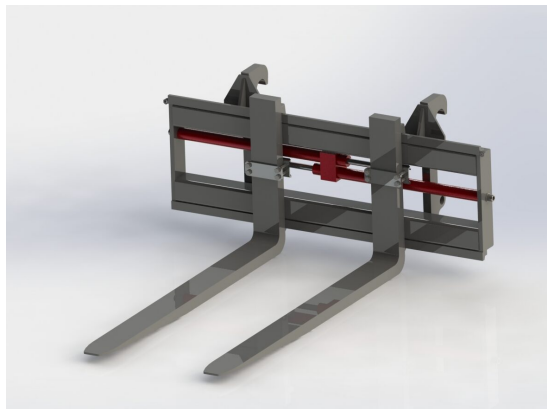

Pallgaffelram 1200mm SMS Trima hydraulisk

Hydraulisk pallgaffelram med endast spridning 2500 kg kapacitet OBS utan gafflar

SKU: 0061712

Price: 14.867 kr