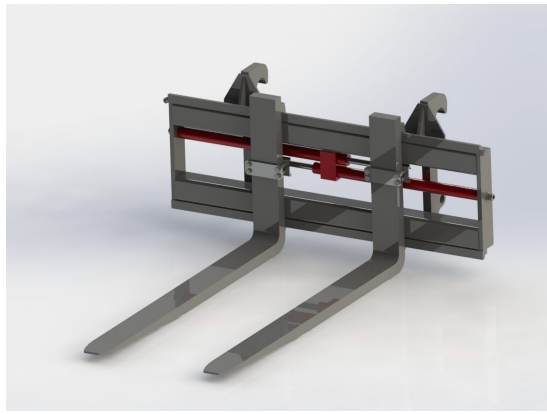

## Hydrauliskt pallgaffelställ trima

Bredd 1500 mm, gaffelängd 1200 mm Kapacitet 2500 kg Vikt 270 kg

**SKU:** 0061715

**Price:** 32.291 kr

## Hydrauliskt pallgaffelställ trima endast spridning

Bredd 1200 mm, gaffelängd 1600 mm Kapacitet 2500 kg

**SKU:**

**Price:** 19.649 kr