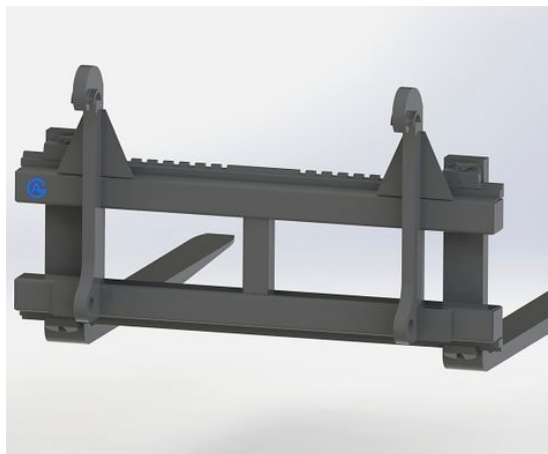

Pallgaffelram 2000mm stora BM 11ton

OBS utan gafflar bredd 2000mm Kapacitet 11000kg

SKU: 0052001

Price: 20.020 kr