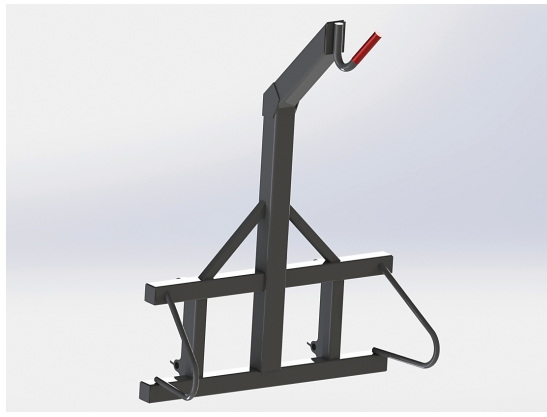

Storsäckslyft UTAN fäste fast krok

Höjd 1550mm bredd 1200mm Kapacitet 1000 kg

SKU: 0631000

Price: 4.652 kr