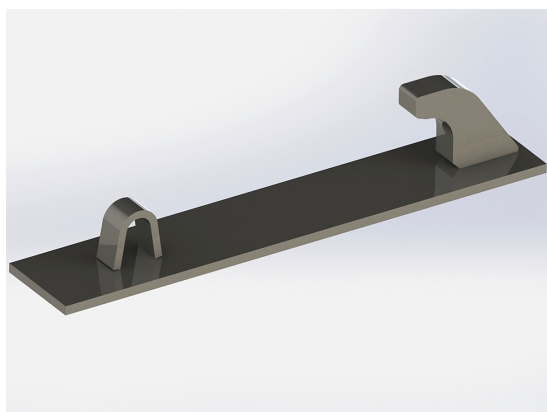

Redskapsfäste ISME

Redskapsfäste att svetsa fast på ditt redskap Säljs i par

SKU: 31

Price: 868 kr