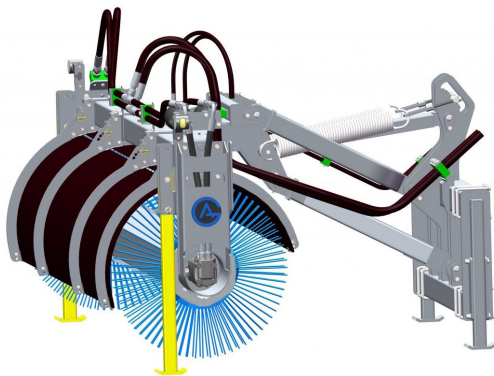

Sopvals 2,2-700

Sopvals utan borst och fäste

SKU: 5202200

Price: 72.370 kr