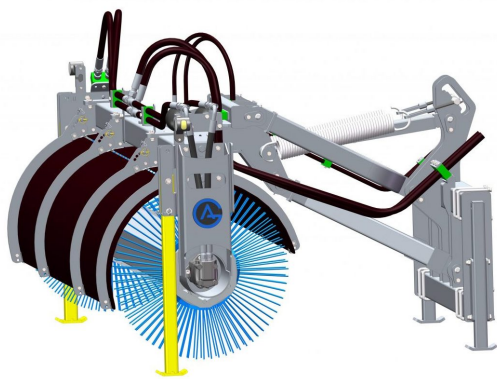

## Sopvals 2,5-700

Sopvals utan borst och fäste

**SKU:** 5202500

**Price:** 74.230 kr