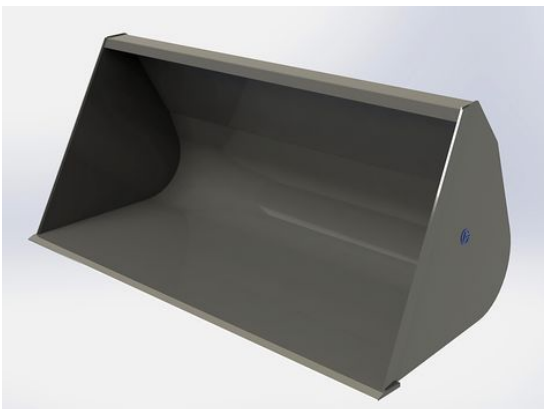

SKU: 0301517

Price: 9.490 kr

Lättmaterialsropa 1,5m utan fäste

Höjd 896mm Djup 960mm Volym 820 Liter

SKU: 0301500

Price: 8.964 kr

Lättmaterials-kopa 1,8m Euro

Höjd 896mm Djup 960mm Volym 1000 Liter