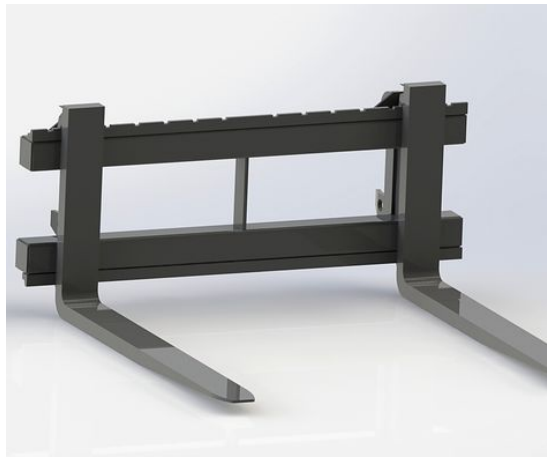

Pallgaffelset ISME 1200/1000 2000kg

Bredd 1200mm Gaffellängd 1000mm Kapacitet 2000kg

SKU:

Price: 7.480 kr