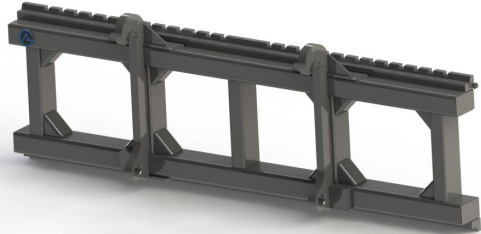

Pallgaffelram 2400mm stora BM 11ton

OBS utan gafflar bredd 2400mm Kapacitet 11000kg

SKU: 0052401

Price: 20.740 kr