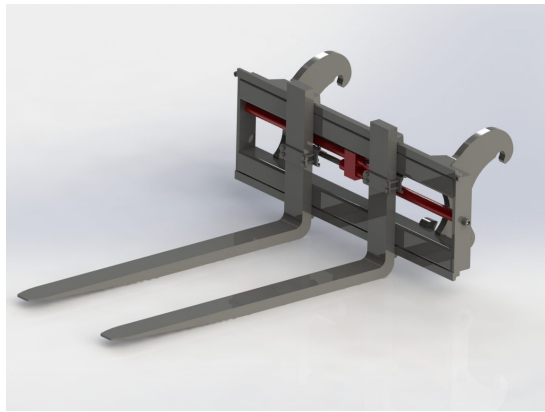

Hydrauliskt pallgaffelst ll L30 endast spridning

Bredd 1200 mm, gaffel ngd 1200 mm Kapacitet 2500 kg

SKU:

Price: 19.927 kr