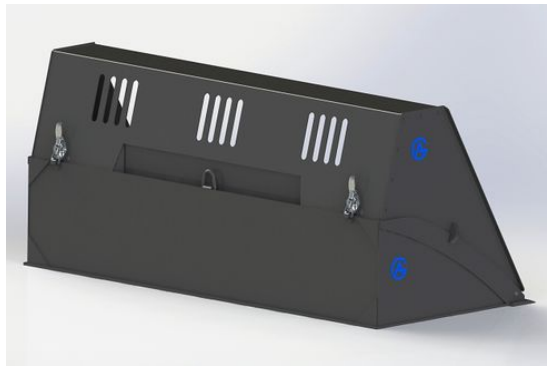

Förhöjningsdel till Planeringssskopa 2,0

Passar till 05020xx

SKU: 0512000

Price: 7.703 kr