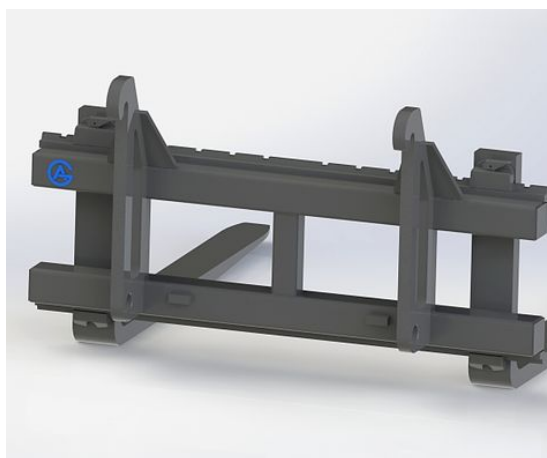

Pallgaffelram 1200mm ZM402 / L25

OBS utan gafflar bredd 1200mm Kapacitet2500kg

SKU: 0021207

Price: 5.114 kr