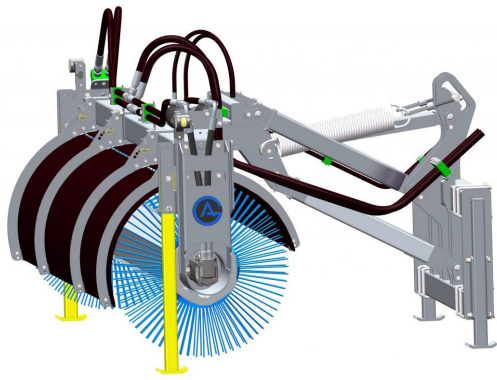

Sopvals 2,8-700

Sopvals utan borst och fäste

SKU: 5202800

Price: 76.090 kr