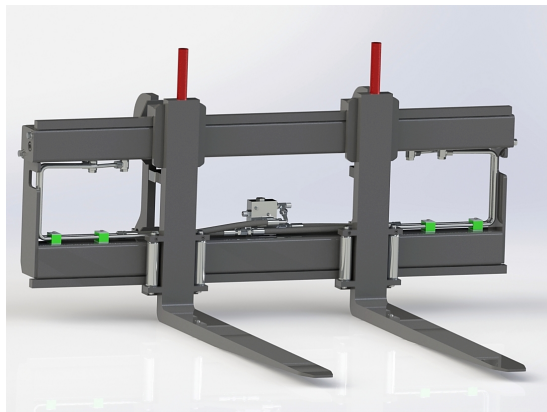

## Hydrauliskt pallgaffelställ trima

Bredd 1500 mm, gaffelängd 1200 mm Kapacitet 2500 kg Vikt 270 kg

**SKU:** 0061715

**Price:** 32.291 kr

## Hydrauliskt pallgaffelställ trima endast spridning

Bredd 1200 mm, gaffelängd 1600 mm Kapacitet 2500 kg

**SKU:**

**Price:** 19.649 kr

## Hydrauliskt pallgaffelställ trima endast spridning Bredd 1200 mm, gaffelängd 1200 mm

Bredd 1200 mm, gaffelängd 1200 mm Kapacitet 2500 kg

SKU:

Price: 18.894 kr