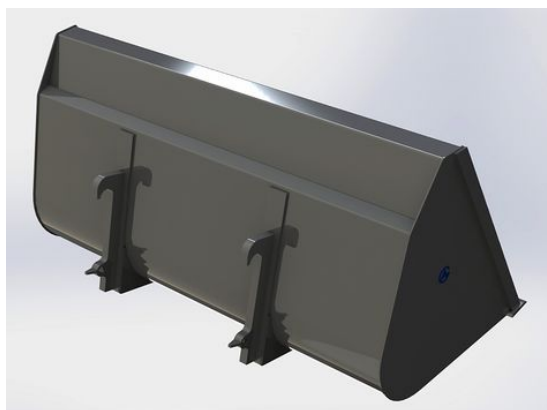

Lättmaterialsropa 2,5m SMS Trima

Höjd 896mm Djup 960mm Volym 1420 Liter

SKU: 0302517

Price: 12.804 kr