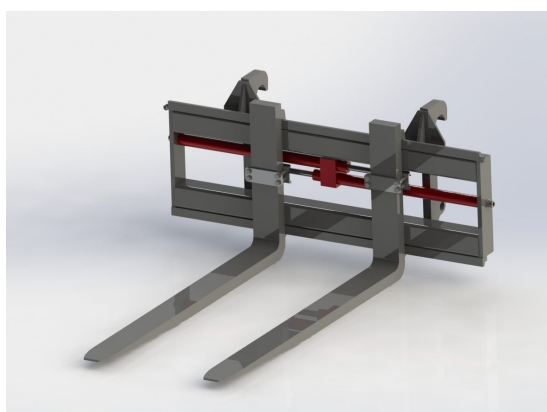

## Hydrauliskt pallgaffelställ stora BM 2400/1600 8T

Bredd 2400mm, gaffelängd 1600mm Kapacitet 8000kg Vikt kg

**SKU:** 0080124

**Price:** 65.770 kr

## Hydrauliskt pallgaffelställ trima

Bredd 1500 mm, gaffelängd 1200 mm Kapacitet 2500 kg Vikt 270 kg

**SKU:** 0061715

**Price:** 32.291 kr