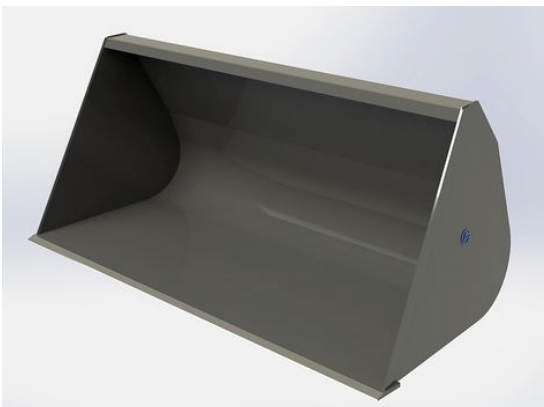

Lättmaterialsropa 1,5m utan fäste

Höjd 896mm Djup 960mm Volym 820 Liter

SKU: 0301500

Price: 8.964 kr