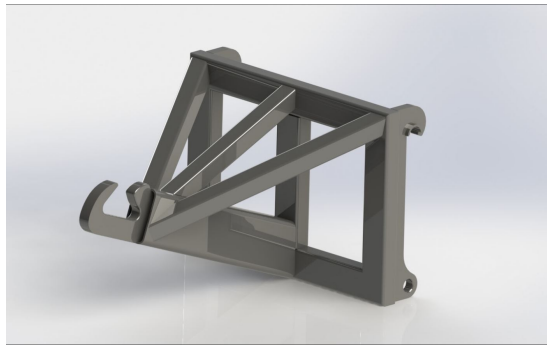

## Planerskopa Stora BM 2,5

bredd 2500mm, höjd 550mm, djup 1150mm För lättare användning

**SKU:** 0502501

**Price:** 25.435 kr