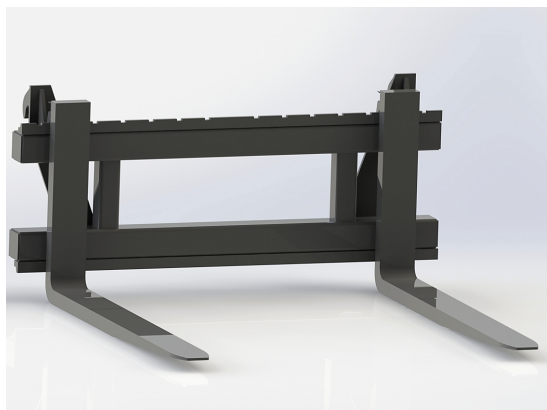

Pallgaffelset Euro 1200/1200 2500kg

Bredd 1200mm Gaffellängd 1200mm Kapacitet 2500kg

SKU:

Price: 7.700 kr