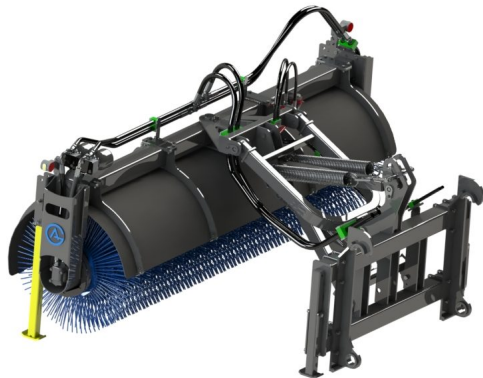

Sopvals 2,5-700 Stora BM

Sopvals komplett med borst och fäste Oljeflöde max 130 liter/minut
Rekommenderat oljeflöde 40-100 liter/minut Borstdiameter 700 mm

SKU:

Price: 88.000 kr