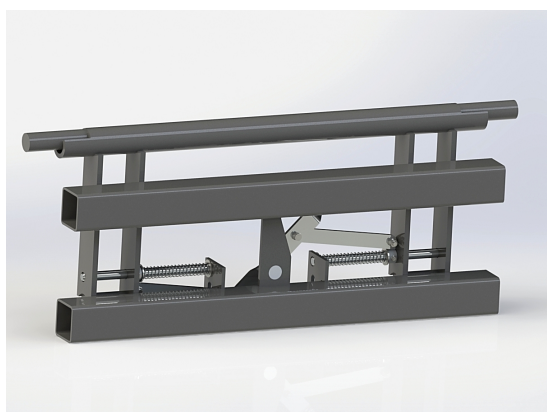

Maskinadapter blank till SMS Trima / Euro

blank till SMS Trima / Euro

SKU: 0400017

Price: 6.032 kr