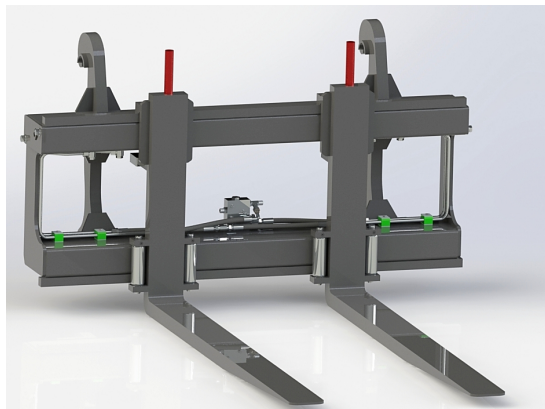

## Hydrauliskt pallgaffelst ll L30 endast spridning

Bredd 1200 mm, gaffel ngd 1200 mm Kapacitet 2500 kg

SKU:

Price: 19.927 kr