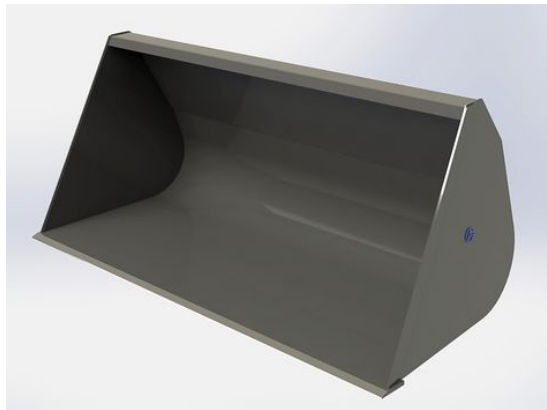

Lättmaterialsropa 1,8m utan fäste

Höjd 896mm Djup 960mm Volym 1000 Liter

SKU: 0301800

Price: 9.777 kr