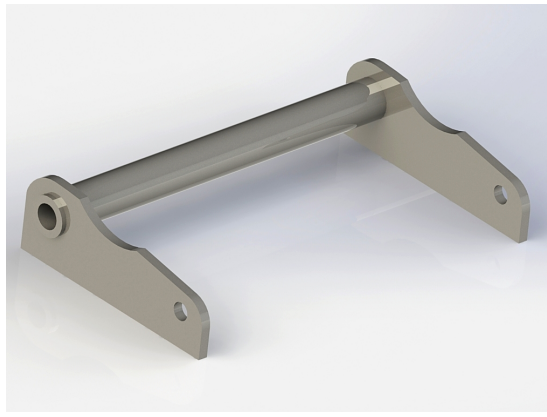

## Redskapsfäste Lilla BM, plattjärn

Redskapsfäste att svetsa fast på ditt redskap Säljs i par

**SKU:** 20

**Price:** 1.032 kr