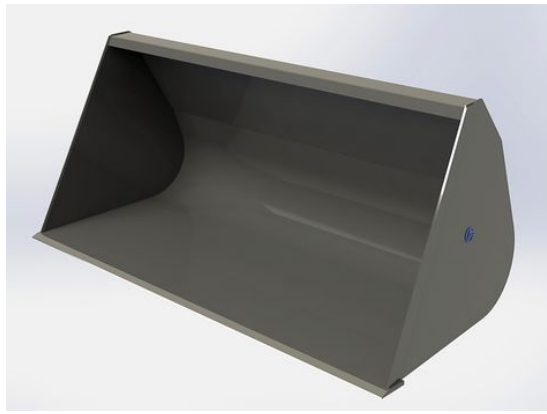

Lättmaterialsropa 2,5m utan fäste

Höjd 896mm Djup 960mm Volym 1420 Liter

SKU: 0302500

Price: 12.352 kr