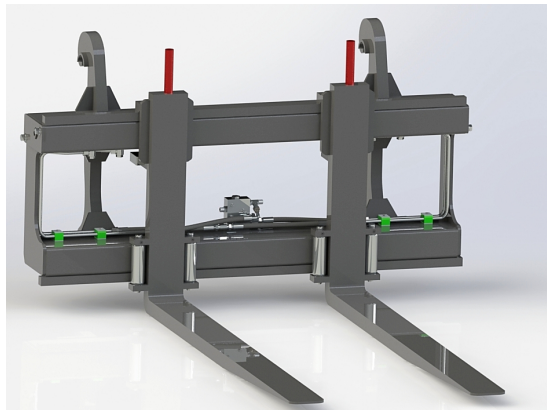

## Hydrauliskt pallgaffelst ll stora BM 2000/1600 5T

Bredd 2000mm, gaffel ngd 1600mm Kapacitet 5000kg Vikt 475kg

SKU: 0070120

Price: 46.789 kr

## Hydrauliskt pallgaffelställ stora BM 2200/1600 8T

Bredd 2200mm, gaffelängd 1600mm Kapacitet 8000kg Vikt 672 kg

**SKU:** 0080122

**Price:** 57.993 kr