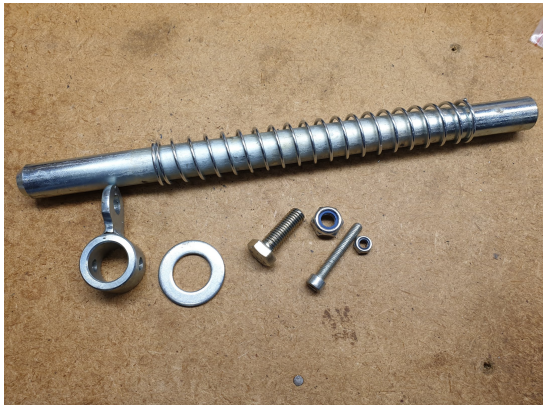

Låspinne för Trima/Euro

SKU: LPATE

Price: 365 kr