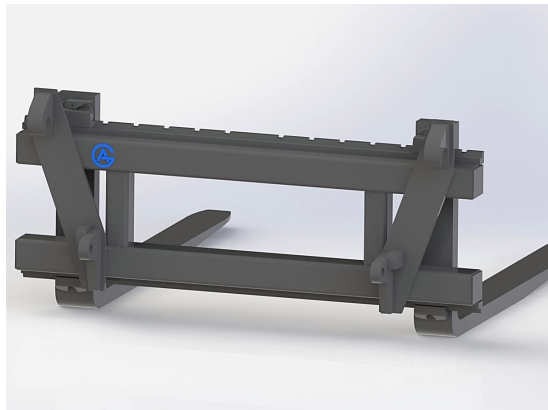

Pallgaffelram 1200mm 5 ton utan fäste

OBS utan gafflar bredd 1200mm Kapacitet5000kg

SKU: 0031200

Price: 5.689 kr

Pallgaffelram 1200mm Ålö

OBS utan gafflar

SKU: 0021216

Price: 3.889 kr