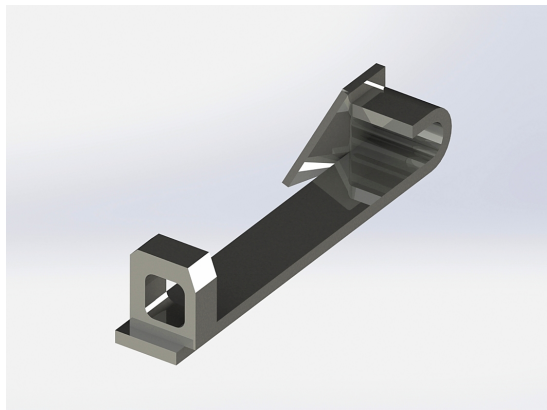

Redskapsfäste Multione / Avant

Redskapsfäste att svetsa fast på ditt redskap Säljs i par

SKU: 13

Price: 617 kr