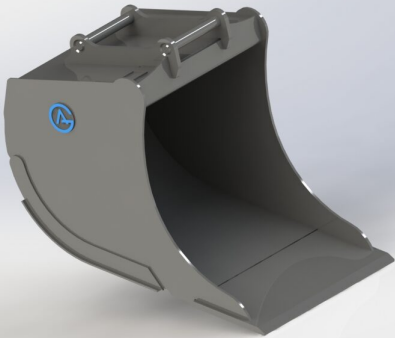

Grävskopa S45, 700mm, 350L med tänder

Skär 25 mm, 500 HBW Botten och sidor 450 HBW Övrigt 355 N/mm² 5 st tänder J200

SKU: 4210739

Price: 17.300 kr

Grävskopa S45, 800mm, 500L

Skär 25 mm, 500 HBW Botten och sidor 450 HBW Övrigt 355 N/mm²
Vikt 320 kg

SKU: 4200939

Price: 20.436 kr