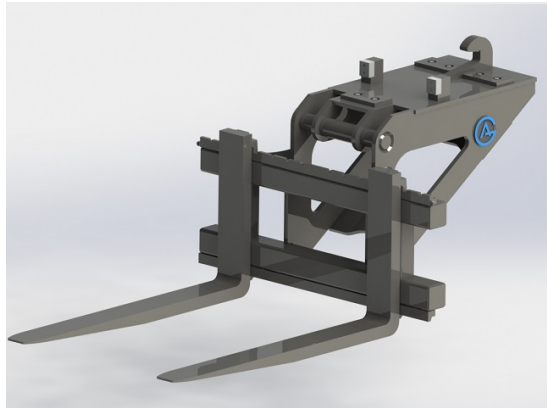

Ombyggnadskit hydraulik S40

SKU: 3209038

Price: 3.314 kr

Ombyggnadskit hydraulik S45

SKU: 3209039

Price: 3.911 kr

Pallgaffelram 1200mm B20 / S1

Kapacitet 5000 kg

SKU: 0031249

Price: 14.835 kr