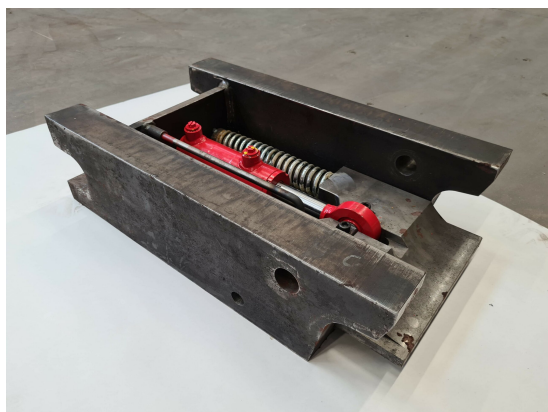

Price: 7.299 kr

Basplatta S45

SKU: 139

Price: 7.965 kr

Basplatta S45 hydraulisk

SKU: 239

Price: 10.571 kr

Basplatta S45 med dubbel låsning

Låser båda axlar och har indikering som visar att kilen har låst bortre axel

SKU: 339

Price: 20.384 kr

Basplatta S50

SKU: 140

Price: 8.180 kr

Basplatta S50 hydraulisk

SKU: 240

Price: 12.370 kr

Basplatta S60

SKU: 141

Price: 13.213 kr

Basplatta S60 hydraulisk

SKU: 241

Price: 16.233 kr

Basplatta S70