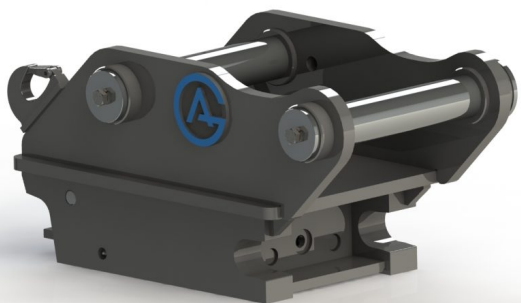

axeldiameter 60 mm cc 380 mm bredd 260 mm

SKU: 3100141

Price: 26.500 kr

Snabbfäste S60 Halvautomatiskt 65 mm

axeldiameter 65 mm cc 400 mm bredd 275 mm

SKU: 3100241

Price: 26.500 kr

Snabbfäste S60 Halvautomatiskt 70 mm