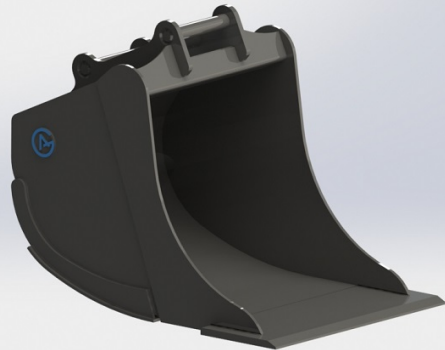

SKU: 4200939

Price: 20.436 kr

Grävskopa S45, 830mm, 400L

Skär 25 mm, 500 HBW Botten och sidor 450 HBW Övrigt 355 N/mm²
Vikt 290 kg

SKU: 4200839

Price: 17.241 kr

Grävskopa S50 med tänder, 800mm, 500L

Skär 25 mm, 500 HBW Botten och sidor 450 HBW Övrigt 355 N/mm²