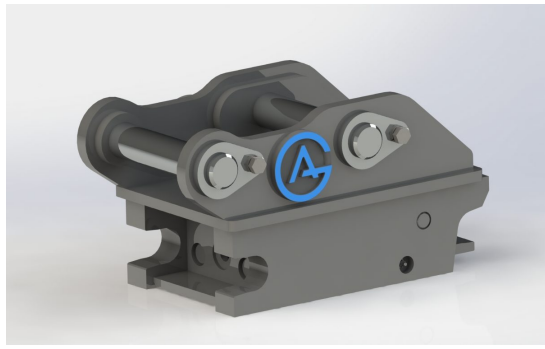

axeldiameter 50 mm cc 243 mm bredd 170 mm

SKU: 3100438

Price: 9.941 kr

Snabbfäste S40 Hydrauliskt

axeldiameter 50 mm cc 243 mm bredd 170 mm

SKU:

Price: 13.255 kr

Snabbfäste S40 Hydrauliskt