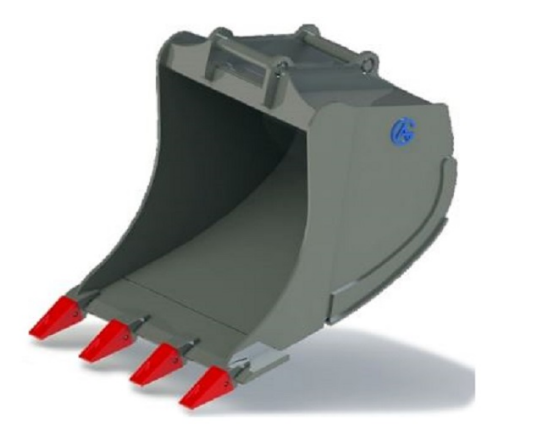

SKU: 4301842

Price: 45.000 kr

Gällerskopa S70 2,0m

Bredd 2000 mm Volym 1500 liter

SKU: 4302042

Price: 49.800 kr

Grävskopa Hydrema med tänder, 500mm, 145L

Skär 16 mm, 500 HBW Botten och sidor 450 HBW Övrigt 355 N/mm²
Bredd skär 500 mm