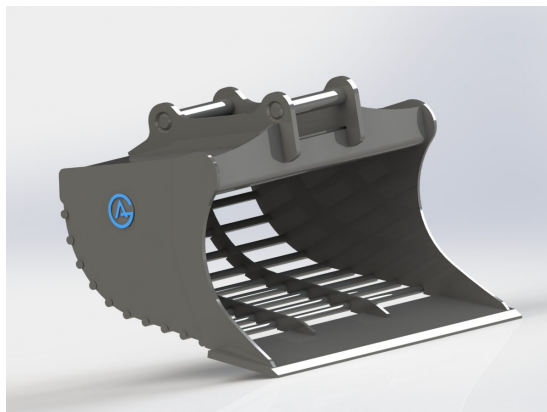

Gallerskopa S40

Bredd 1200 mm Volym 200 liter Vikt 150 kg

SKU: 4301238

Price: 13.171 kr