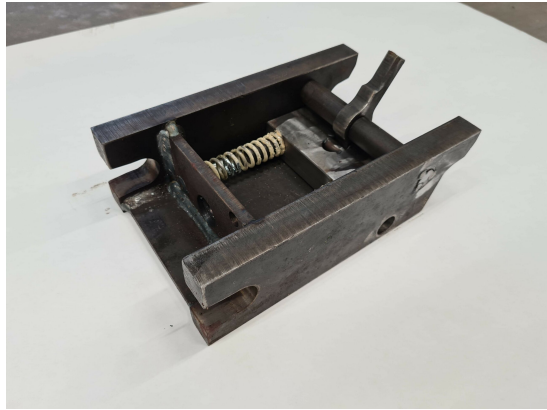

Avjämningsbalk 3,0m Stora BM

Stora BM

SKU: 3023001

Price: 37.626 kr

Axel 45 mm S40

SKU: TILS40A45-300000

Price: 500 kr

Basplatta S30-150

SKU: 136

Price: 3.348 kr

Basplatta S30-150 hydraulisk

SKU: 236

Price: 5.914 kr

Basplatta S30-180 hydraulisk

SKU: 237

Price: 6.040 kr