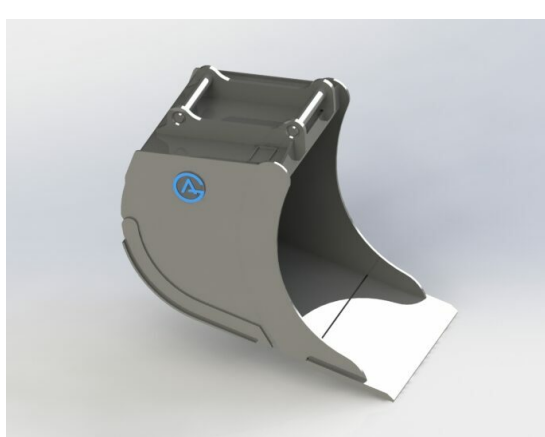

SKU: 4210939

Price: 20.436 kr

Grävskopa S45 med tänder, 900mm, 400L

Skär 25 mm, 500 HBW Botten och sidor 450 HBW Övrigt 355 N/mm²
Bredd skär 900 mm

SKU: 4210839

Price: 20.600 kr

Grävskopa S45, 700mm, 350L

Skär 25 mm, 500 HBW Botten och sidor 450 HBW Övrigt 355 N/mm²
Vikt 255 kg