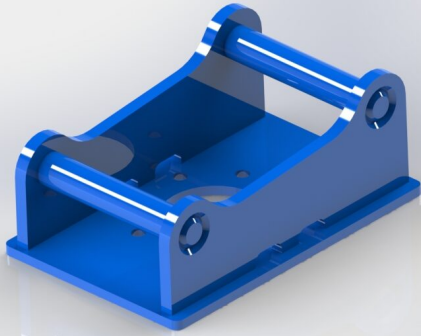

Fäste S40 grip/klipp

SKU: 1138

Price: 1.800 kr