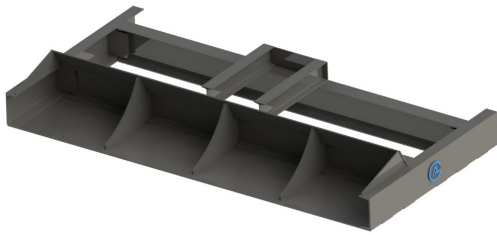

Avjämningsbalk 2,5m S60 med skopa

Med slitplåt på hela undersidan

SKU: 3032541

Price: 24.445 kr

Avjämningsbalk 2,5m utan fäste för S40-S50

Rulle 220mm

SKU: 3022400

Price: 26.552 kr

Avjämningsbalk 2,5m utan fäste med skopa

Med slitplåt på hela undersidan

SKU: 3032500

Price: 23.784 kr

Avjämningsbalk 2,5m utan fäste, för S60-70

Rulle 220mm Vikt 350 kg

SKU: 3022500

Price: 27.088 kr