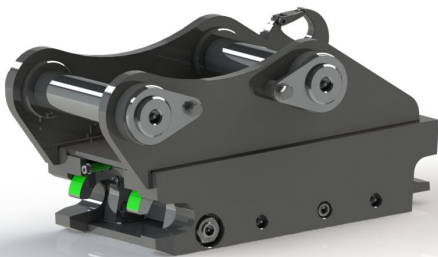

Snabbfäste S45 Hydrauliskt, med dubbel låsfunktion

axeldiameter 45 mm cc 300 mm bredd 206 mm

SKU: 3124539

Price: 25.900 kr