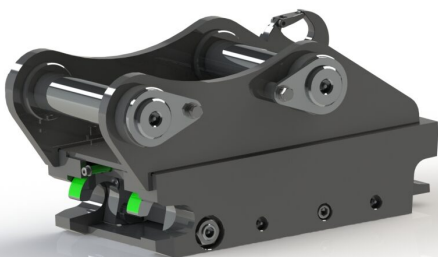

axeldiameter 60 mm cc 300 mm bredd 206 mm

SKU: 3126039

Price: 24.960 kr

Snabbfäste S45 Hydrauliskt, med dubbel låsfunktion

axeldiameter 45 mm cc 300 mm bredd 206 mm

SKU: 3124539

Price: 25.900 kr

Snabbfäste S45 Hydrauliskt, med dubbel låsfunktion