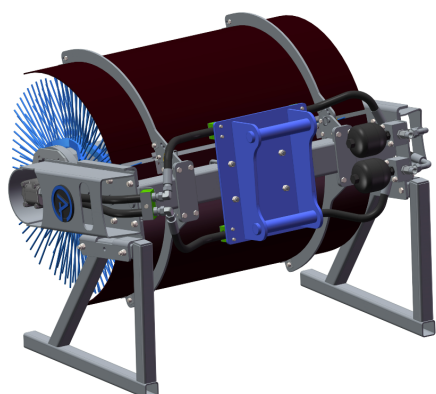

SKU: 5101141

Price: 45.820 kr

Sopvals 1,0 utan fäste och borst

SKU: 5101000

Price: 42.520 kr

Sopvals 1,5 Hydrema 2,4x3,5

Arbetsbredd 1,5 m Borstdiameter 915 mm Oljeflöde 40-130 lpm

SKU: