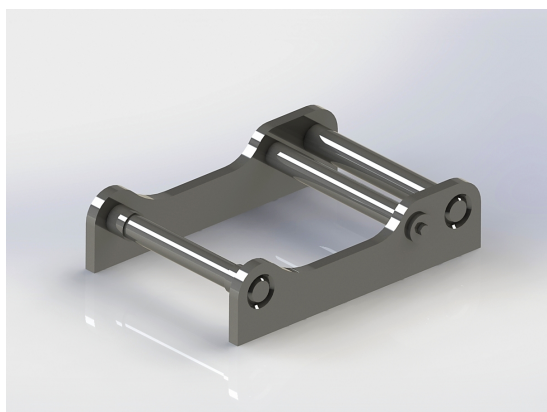

S40-S45

SKU: 3839

Price: 2.894 kr

Grindfäste kombi S40 - S50

S40-S50

SKU: 3840

Price: 2.894 kr

Grindfäste kombi S45 - S60