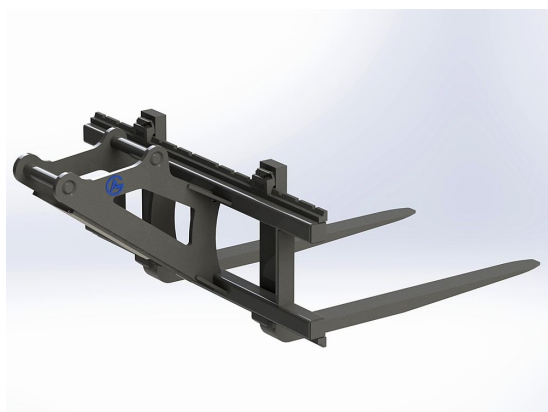

SKU: 0031242

Price: 13.827 kr

Pallgaffelram 1500mm S60

Kapacitet 5000 kg

SKU: 0031541

Price: 12.386 kr

Pallgaffelram 1500mm S70

Kapacitet 5000 kg