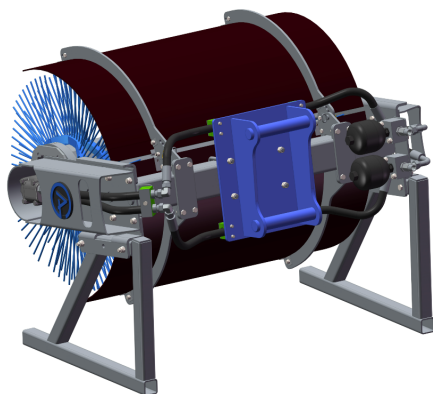

SKU: 5101541

Price: 49.280 kr

Sopvals 1,5 S60 3x5

Arbetsbredd 1,5 m Borstdiameter 915 mm Oljeflöde 40-130 lpm

SKU: 5101641

Price: 52.422 kr

Sopvals 1,5 utan fäste 2,4x3,5

Arbetsbredd 1,5 m Borstdiameter 915 mm Oljeflöde 40-130 lpm