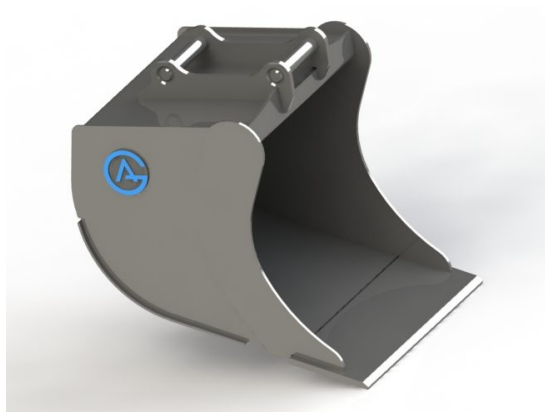

Grävskopa S40, 700mm, 200L

Skär 16 mm, 450 HBW Botten sidskär 450 HBW Övrigt 355 N/mm²
Bredd skär 700 mm

SKU: 4200638

Price: 11.700 kr