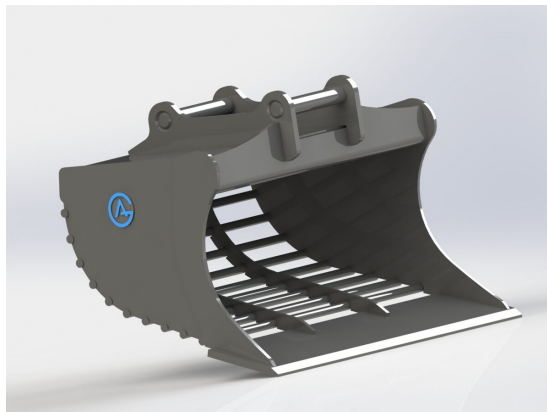

Gallerskopa S30(180) 50 mm

Skopan har 50 mm galler Bredd 900 mm Volym 90 liter Vikt 76 kg

SKU: 4309137

Price: 9.795 kr