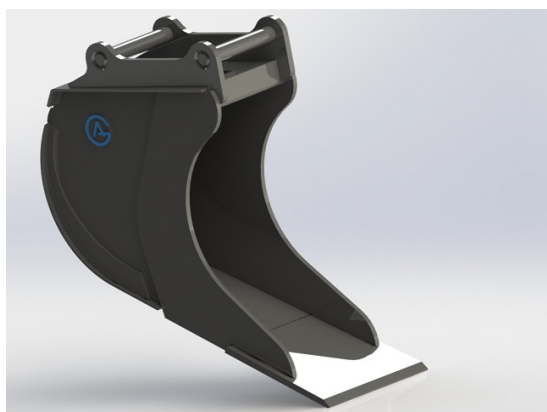

SKU: 4110339

Price: 11.385 kr

Kabelskopa S50, 420mm, 195L

Skär 25 mm, 500 HBW Botten och sidor 450 HBW Övrigt 355 N/mm2 Bredd skär 420 mm Vikt 160 kg

SKU: 4100440

Price: 12.937 kr

Kabelskopa S60, 540mm, 350L