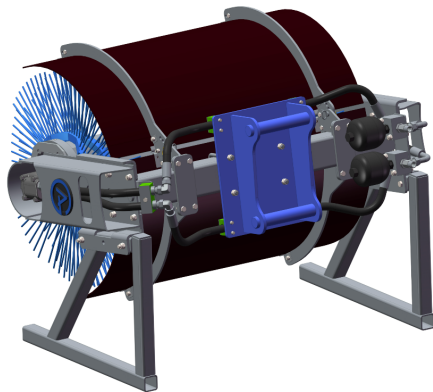

Sopvals 1,5 S60 3x5

Arbetsbredd 1,5 m Borstdiameter 915 mm Oljeflöde 40-130 lpm

SKU: 5101641

Price: 52.422 kr