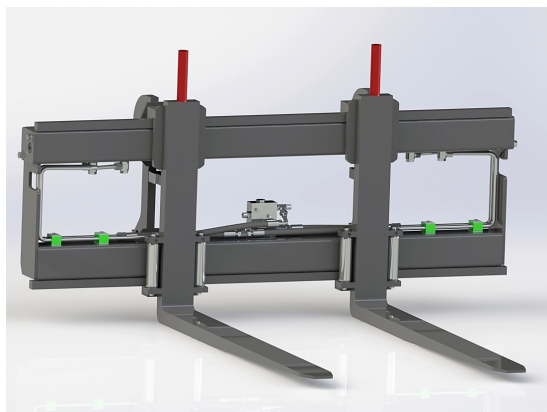

Hydrauliskt pallgaffelställ utan fäste

Bredd 1500mm, gaffelängd 1600mm Kapacitet 5000kg Vikt kg

SKU: 0070015

Price: 44.812 kr