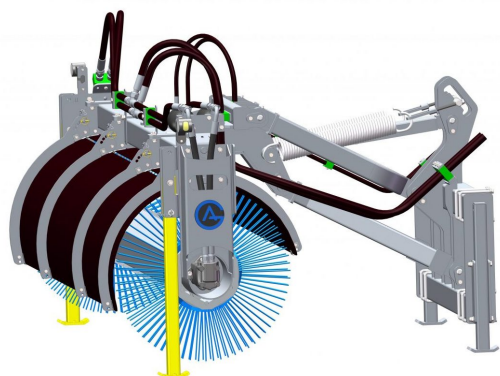

Sopvals 3,0-915 Stora BM

Sopvals komplett med borst och fäste Oljeflöde max 150 liter/minut
Rekommenderat oljeflöde 70-150 liter/minut Borstdiameter 915 mm

SKU:

Price: 109.000 kr