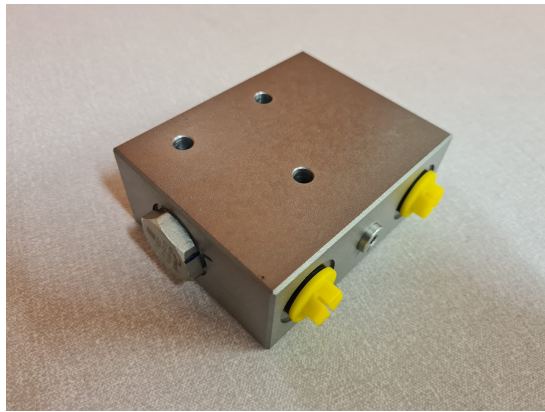

Ventilblock till pallgaffel

Inklusive ventil

SKU: SP-000800

Price: 3.200 kr