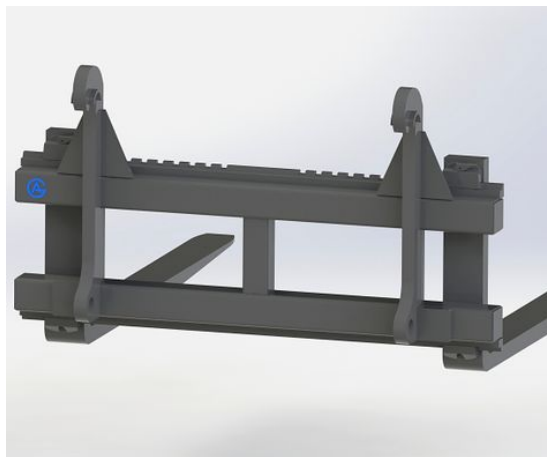

Pallgaffelram 2400mm stora BM 8ton

OBS utan gafflar bredd 2400mm Kapacitet8000kg

SKU: 0042401

Price: 15.699 kr