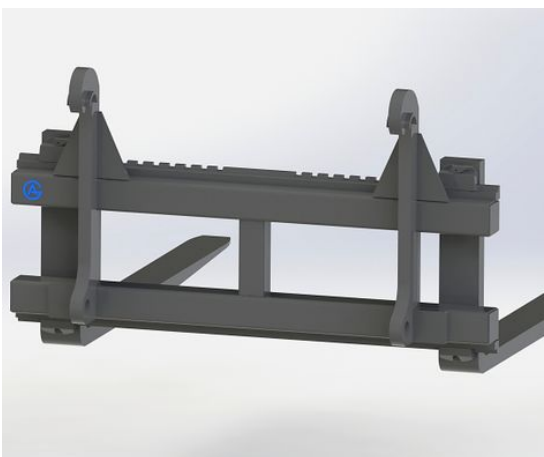

Pallgaffelram 2400mm stora BM 8ton

OBS utan gafflar bredd 2400mm Kapacitet8000kg

SKU: 0042401

Price: 15.699 kr