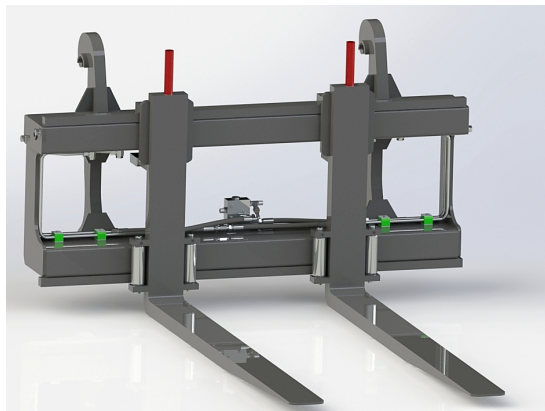

## Hydraulisk cylinder till 8t gafelställ 2,2m

**SKU:** CHPFF8T22

**Price:** 12.580 kr

## Hydrauliskt pallgaffelställ L30 endast spridning

Bredd 1200 mm, gaffelängd 1200 mm Kapacitet 2500 kg

**SKU:**

**Price:** 19.927 kr