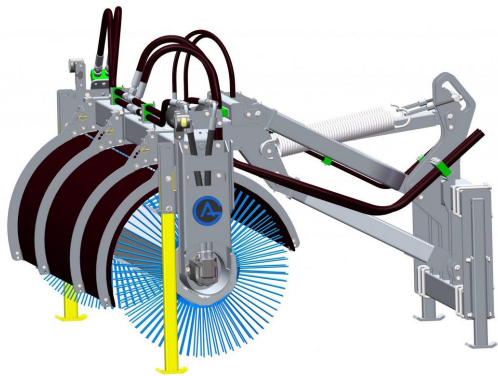

## Sopvals 2,2-700 SMS Trima

Sopvals komplett med borst och fäste Oljeflöde max 130 liter/minut  
Borstdiameter 700 mm

**SKU:**

**Price:** 84.240 kr