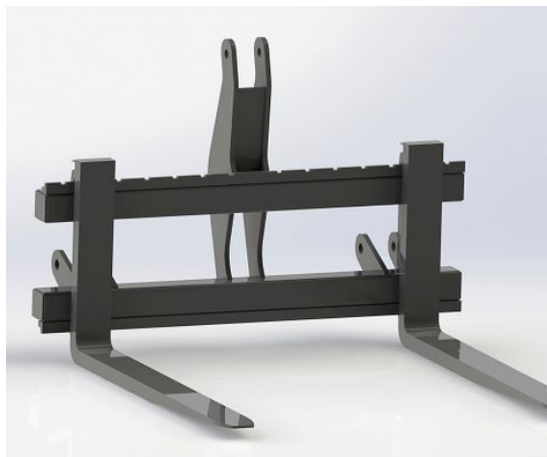

Pallgaffelset 3-punkt 1200/1200

Bredd 1200mm Gaffellängd 1200mm Kapacitet 2500kg

SKU:

Price: 8.214 kr