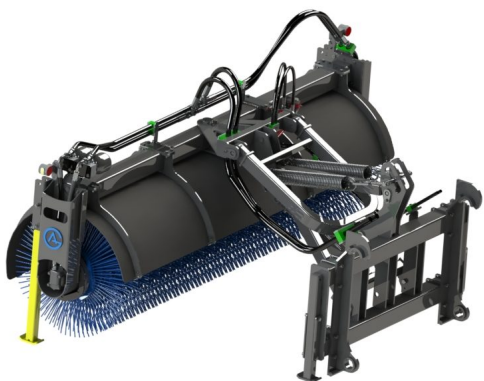

Sopvals 2,8-700 Stora BM

Sopvals komplett med borst och fäste Oljeflöde max 130 liter/minut
Rekommenderat oljeflöde 40-100 liter/minut Borstdiameter 700 mm

SKU:

Price: 91.000 kr