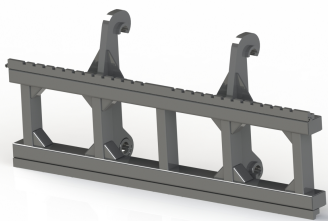

Pallgaffelram 2400mm L150 11ton

OBS utan gafflar bredd 2400mm Kapacitet 11000kg

SKU: 0052404

Price: 27.500 kr