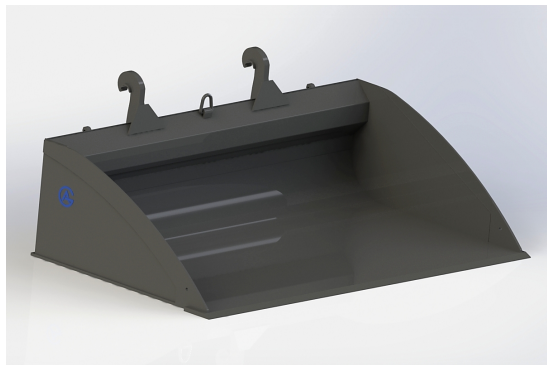

Planeringskopa 2,5 utan fäste

bredd 2500mm, höjd 660mm, djup 1420mm

SKU: 0552500

Price: 32.373 kr