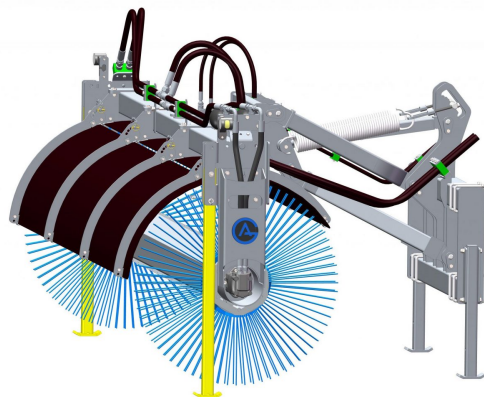

Sopvals 2,5-915

Sopvals utan borst och fäste

SKU: 5252500

Price: 88.435 kr