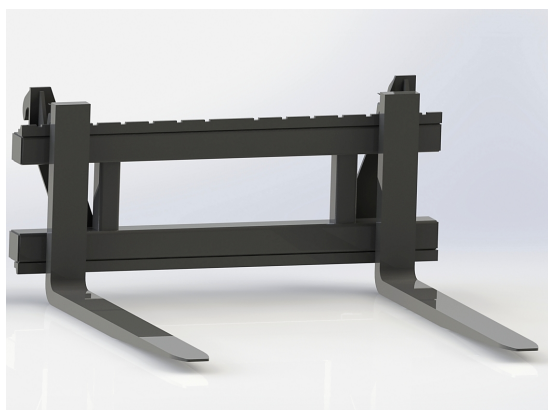

Pallgaffelset Euro 1200/1000 2000kg

Bredd 1200mm Gaffellängd 1000mm Kapacitet 2000kg

SKU:

Price: 6.968 kr