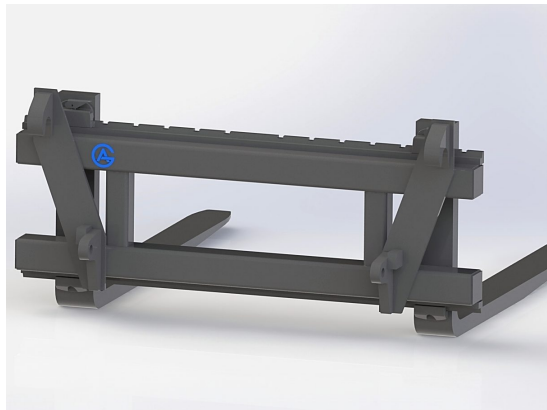

## Pallgaffelram 1200mm Ålö

OBS utan gafflar

**SKU:** 0021216

**Price:** 3.889 kr