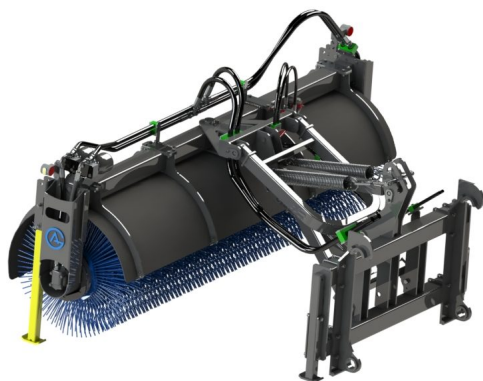

Sopvals 2,8-700 Stora BM

Sopvals komplett med borst och fäste Oljeflöde max 130 liter/minut
Rekommenderat oljeflöde 40-100 liter/minut Borstdiameter 700 mm

SKU:

Price: 91.000 kr