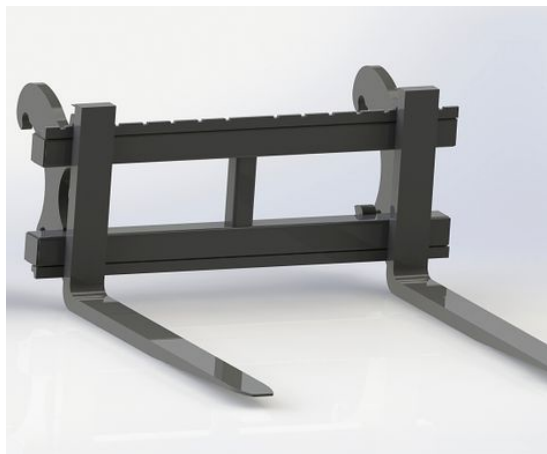

Pallgaffelram 1200mm ZM602 / L30

OBS utan gafflar bredd 1200mm Kapacitet2500kg

SKU: 0021206

Price: 5.114 kr