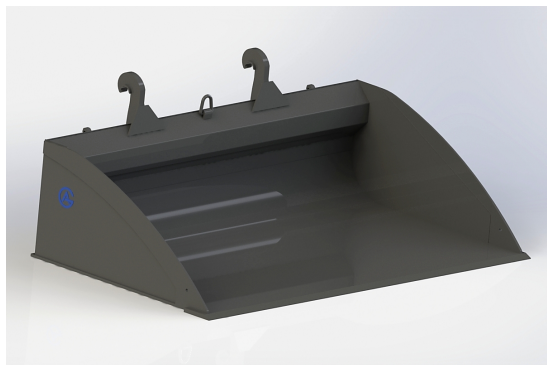

Planeringskopa Stora BM 2,0

bredd 2000mm, höjd 660mm, djup 1420mm Vikt 605 kg

SKU: 0552001

Price: 31.581 kr