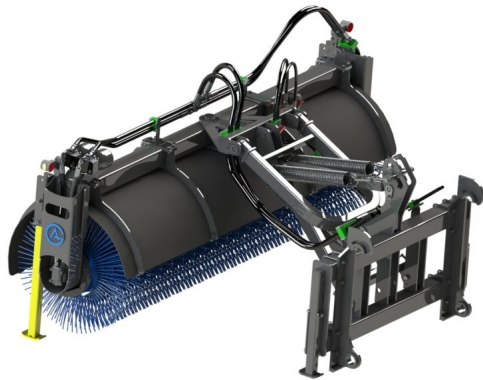

Sopvals 2,5-700 Stora BM

Sopvals komplett med borst och fäste Oljeflöde max 130 liter/minut
Rekommenderat oljeflöde 40-100 liter/minut Borstdiameter 700 mm

SKU:

Price: 88.000 kr