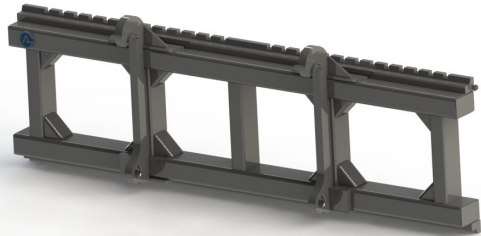

Pallgaffelram 2400mm stora BM 11ton

OBS utan gafflar bredd 2400mm Kapacitet 11000kg

SKU: 0052401

Price: 20.740 kr