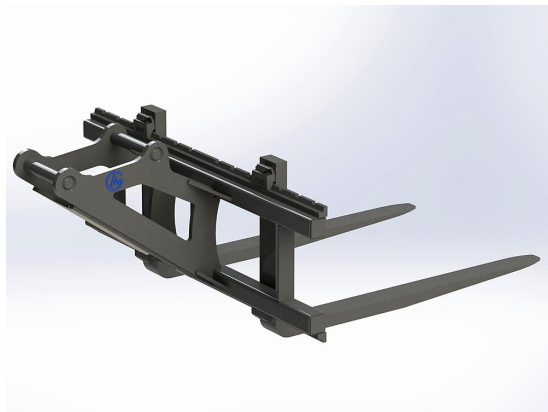

Pallgaffelram 1200mm S60

Kapacitet 5000 kg

SKU: 0031241

Price: 10.801 kr