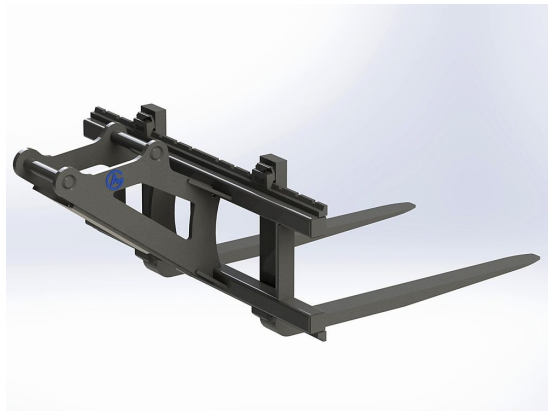

Pallgaffelram 1200mm S50

Kapacitet 2500 kg

SKU: 0021240

Price: 7.202 kr