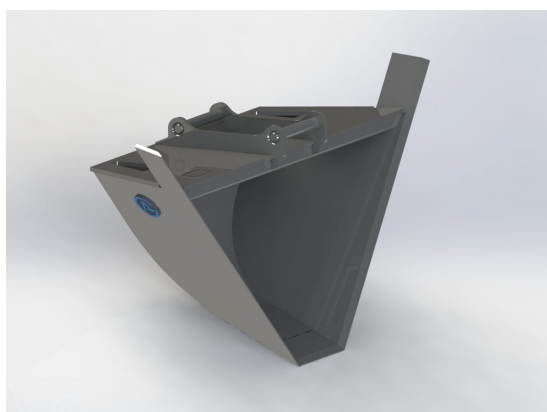

Profilskopa S50

Vikt 305 kg Volym 400 liter Bredd 300/1700 mm

SKU: 4404040

Price: 18.200 kr