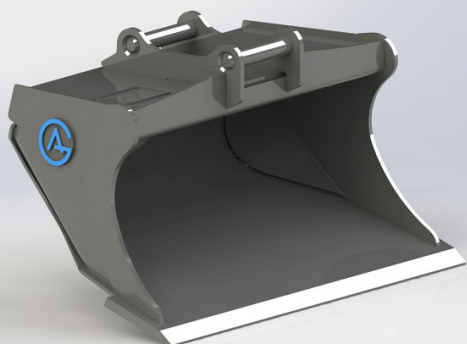

Planeringskopa Hydrema, 1200mm, 200L

Hydrema

SKU: 4001148

Price: 13.180 kr