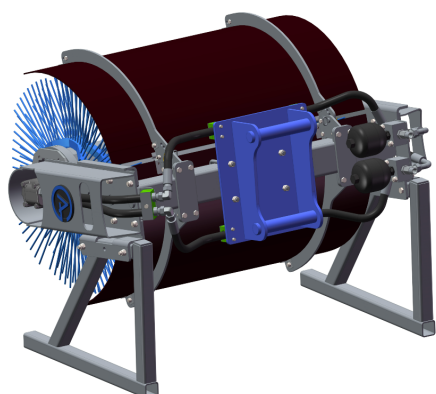

Sopvals 2,0 S60 3x5

Arbetsbredd 2,0 m Borstdiameter 915 mm Oljeflöde 40-130 lpm

SKU: 5102141

Price: 55.240 kr