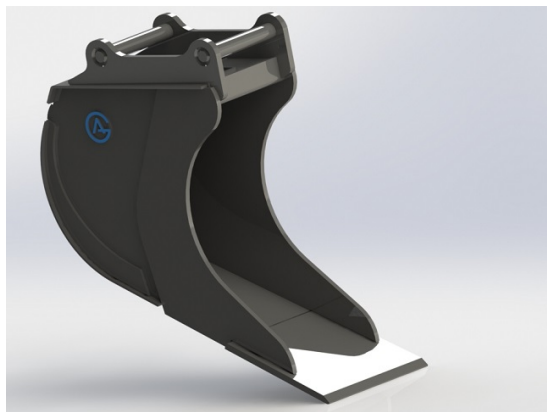

Kabelskopa S40, 400mm, 155L

Skär 20 mm, 500 HBW Botten och sidor 450 HBW Övrigt 355 N/mm²
Bredd skär 400 mm Vikt 110 kg

SKU: 4100438

Price: 8.653 kr