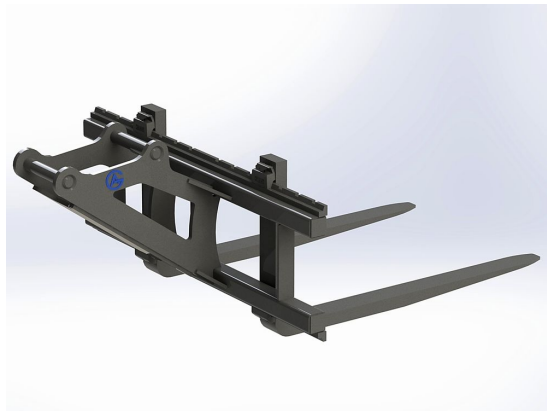

Pallgaffelram 1500mm S60

Kapacitet 5000 kg

SKU: 0031541

Price: 12.386 kr