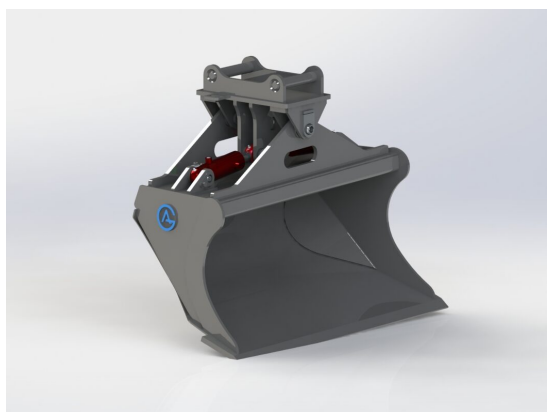

Planeringskopa S40, 1200mm, 200L Hydraulisk

S40 Hydraulslang ingår ej

SKU: 4011238

Price: 23.192 kr