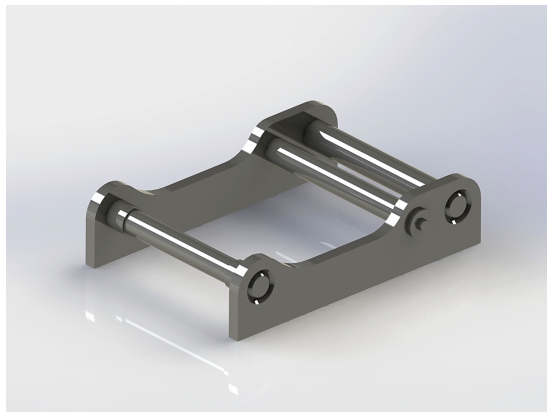

Grindfäste kombi S50 - S60

S50-S60

SKU: 4041

Price: 4.279 kr