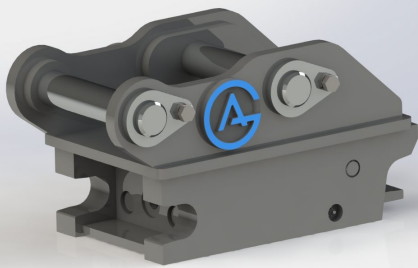

Snabbfäste S30 / 180

Halvautomatiskt

axeldiameter 30 mm cc 123 mm bredd 110 mm

SKU: 3100237

Price: 7.435 kr