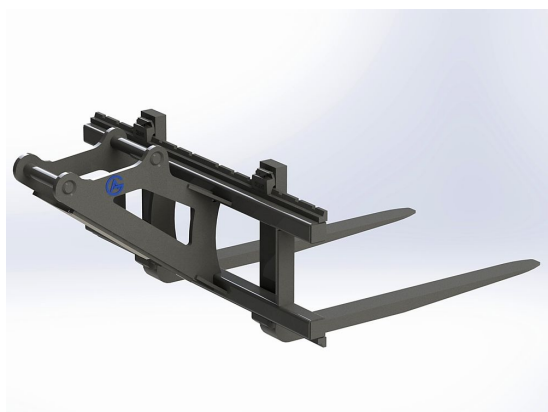

Pallgaffelram 1200mm S60-S70 kombi

Kapacitet 5000 kg

SKU: 0034142

Price: 15.123 kr