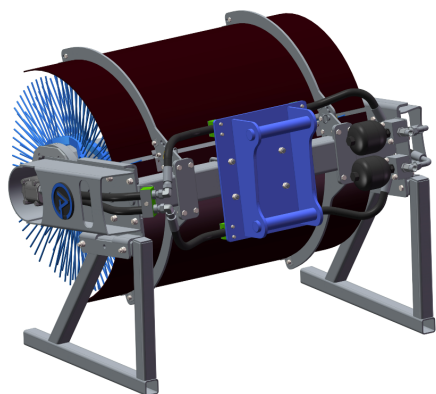

## Sopvals 1,0 utan fäste och borst

**SKU:** 5101000

**Price:** 42.520 kr