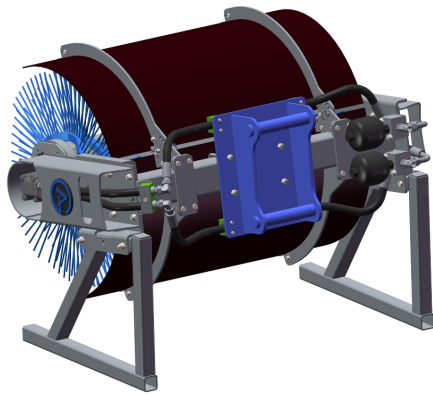

Sopvals 1,5 S50 2,4x3,5

Arbetsbredd 1,5 m Borstdiameter 915 mm Oljeflöde 40-130 lpm

SKU:

Price: 48.656 kr