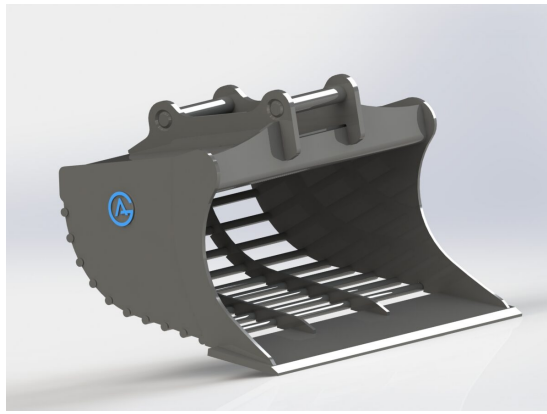

Gällerskopa S30(180) 50 mm

Skopan har 50 mm galler Bredd 900 mm Volym 90 liter Vikt 76 kg

SKU: 4309137

Price: 9.795 kr