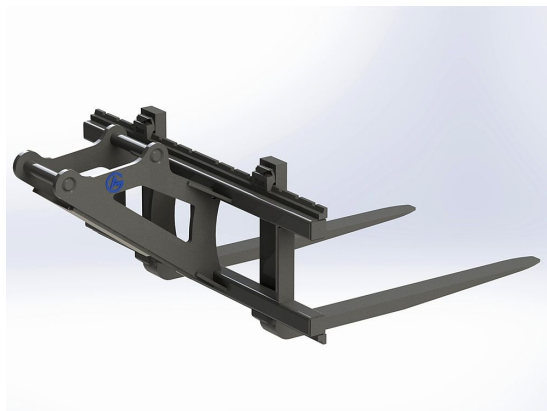

Pallgaffelram 1200mm Hydrema

Kapacitet 2500 kg

SKU: 0021248

Price: 6.050 kr