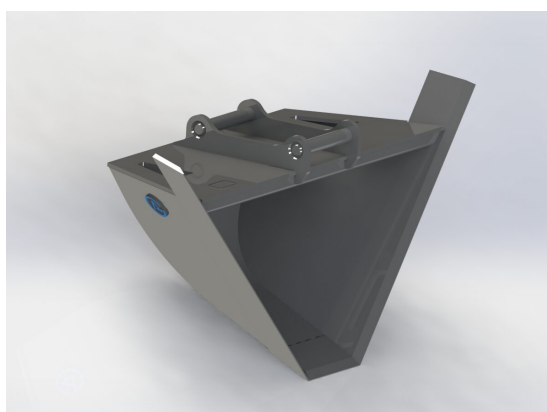

Profilskopa S60

Vikt 400 kg Volym 500 liter Bredd 300/1750 mm

SKU: 4405041

Price: 30.866 kr