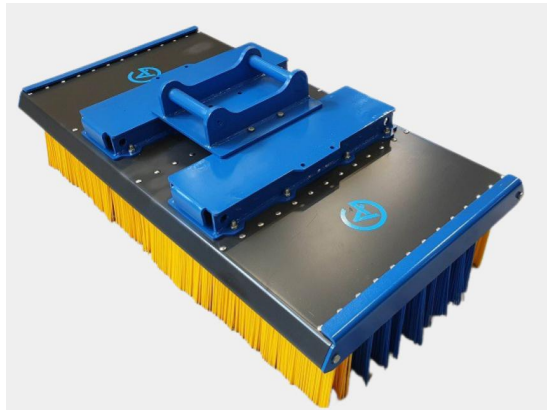

Sopborste 1800mm S60

1800mm S60, 12 rader med borst, kraftigare borst i de 2 yttre raderna

SKU: 5001841

Price: 24.150 kr