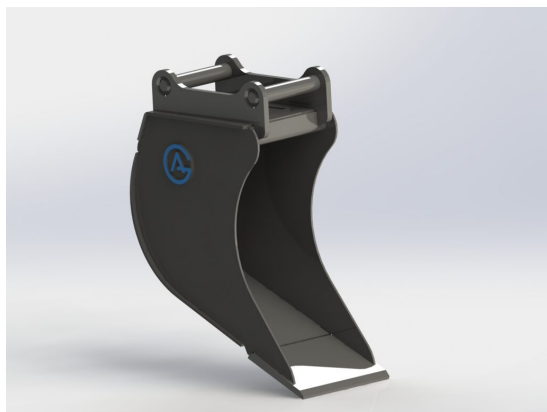

Kabelskopa S40, 300mm, 60L

Skär 16 mm, 450 HBW Botten och sidor 450 HBW Övrigt 355 N/mm²

Maskinvikt 2-3 ton

SKU: 4100238

Price: 6.178 kr