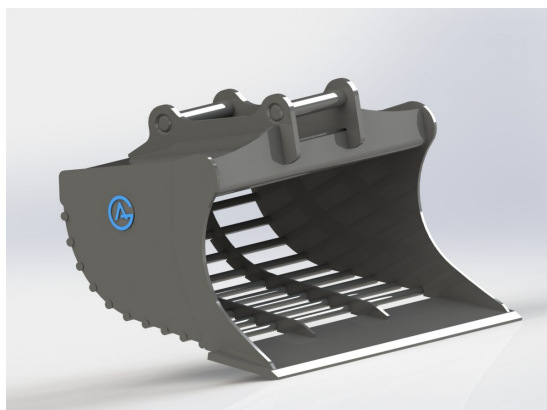

Gällerskopa S50

Bredd 1300 mm Vikt 235 kg

SKU: 4301340

Price: 17.892 kr