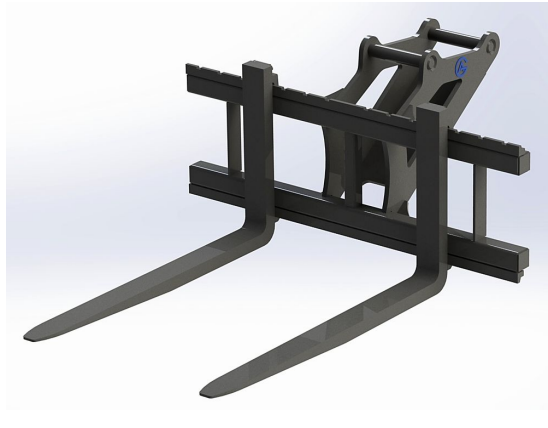

Pallgaffelset S80 1500/1500

5000kg

Bredd 1500mm Gaffellängd 1500mm Kapacitet 5000kg

SKU:

Price: 26.699 kr