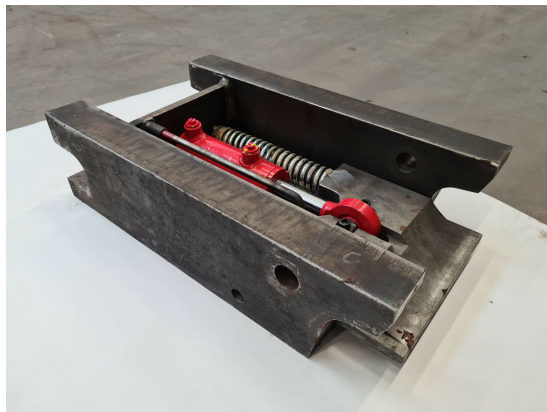

Basplatta S60 hydraulisk

SKU: 241

Price: 16.233 kr