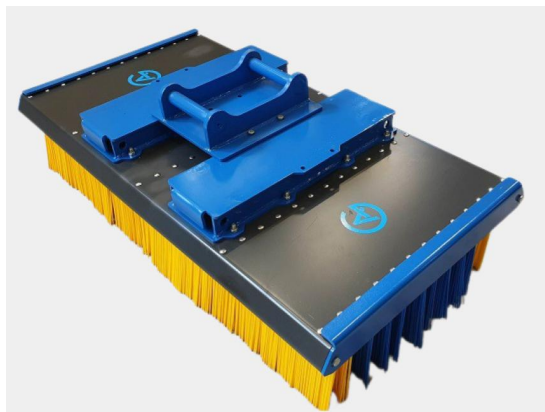

Sopborste 1,8 utan borst och fäste

Sopborste 1,8 utan borst och fäste

SKU: 5001800

Price: 10.655 kr