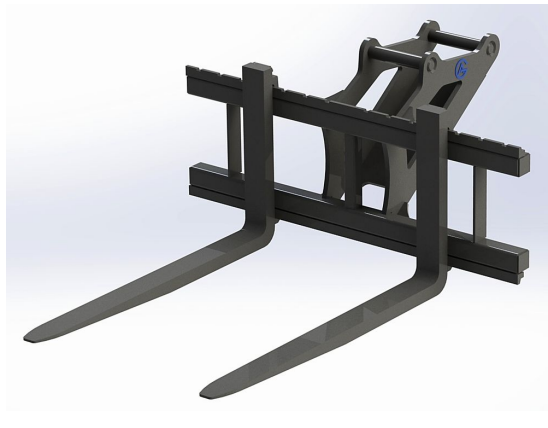

Pallgaffelset S60 - S70 1200/1200 5000kg

Bredd 1200mm Gaffellängd 1200mm Kapacitet 5000kg

SKU:

Price: 21.119 kr