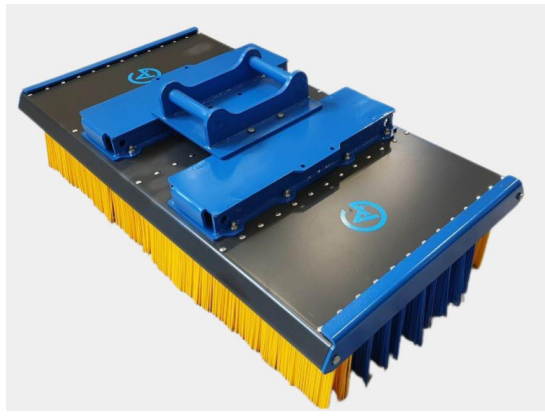

## Sopborste 1500mm S60

1500mm S60, 12 rader med borst, kraftigare borst i de 2 yttre raderna

**SKU:** 5001541

**Price:** 19.935 kr