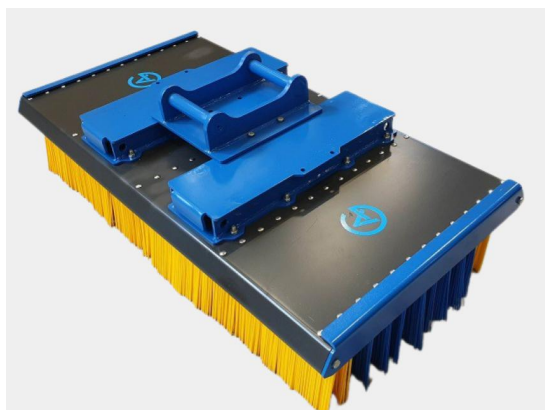

Sopborste 1800mm S45

1800mm S45, 12 rader med borst, kraftigare borst i de 2 yttre raderna

SKU: 5001839

Price: 22.806 kr