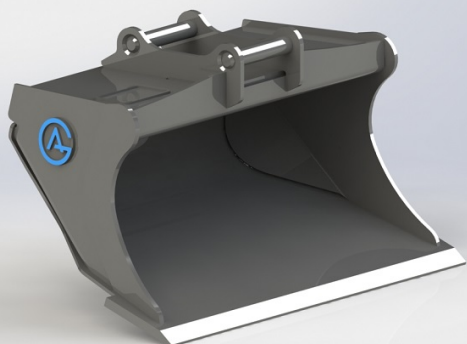

Planeringskopa Hydrema, 1400mm, 380L

Skär 20 mm, 500 HBW Botten och sidor 450 HBW Övrigt 355 N/mm² Bredd skär 1400 mm

SKU: 4001448

Price: 17.924 kr