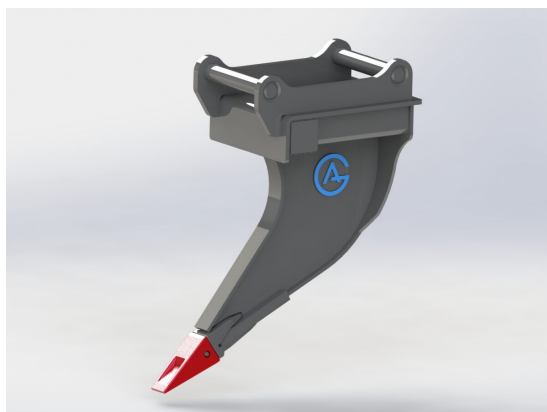

Tjälbrytare S45

Tand J250

SKU: 3000039

Price: 11.577 kr