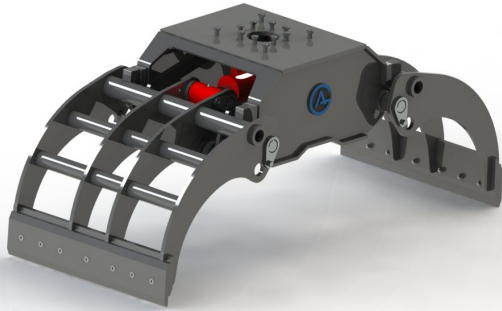

## Sopvals 2,0 utan fäste och borst

**SKU:** 5102000

**Price:** 46.680 kr