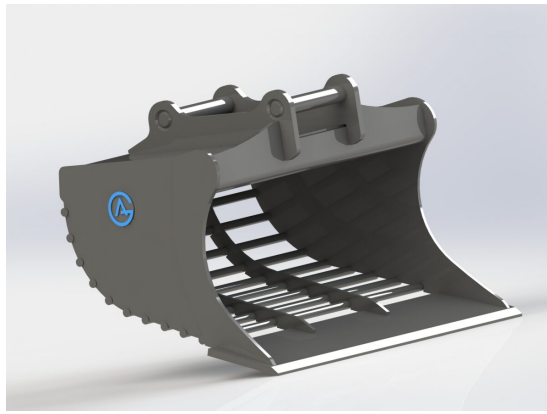

## Gällerskopa S50

Bredd 1300 mm Vikt 235 kg

**SKU:** 4301340

**Price:** 17.892 kr