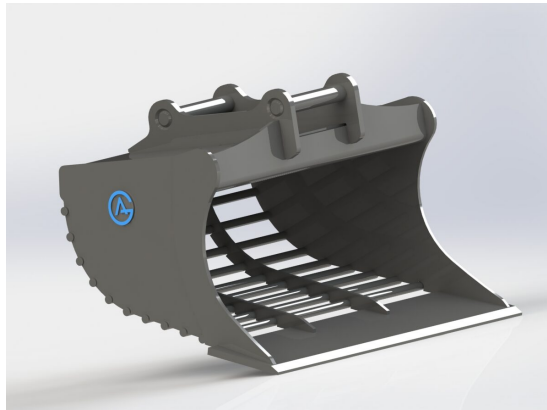

Gällerskopa S40

Bredd 1200 mm Volym 200 liter Vikt 150 kg

SKU: 4301238

Price: 13.171 kr