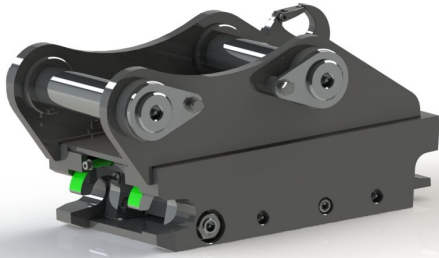

Snabbfäste S45 Hydrauliskt, med dubbel låsfunktion

axeldiameter 60 mm cc 300 mm bredd 206 mm

SKU: 3126039

Price: 24.960 kr