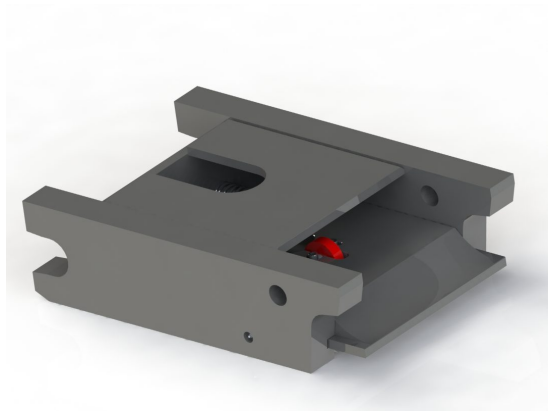

Basplatta S70 hydraulisk

SKU: 242

Price: 26.500 kr