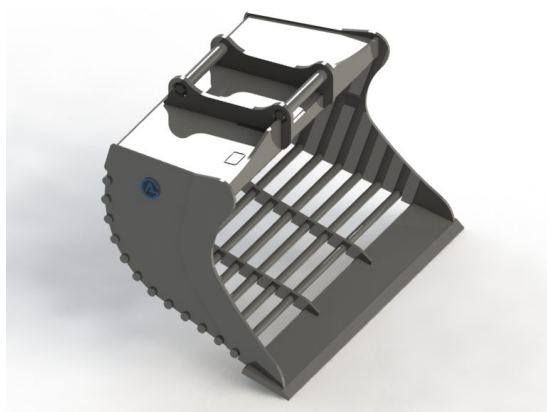

Gallerskopa S70 2,0m

Bredd 2000 mm Volym 1500 liter

SKU: 4302042

Price: 49.800 kr