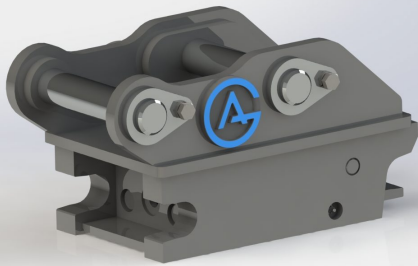

Snabbfäste S40 Halvautomatiskt

axeldiameter 45 mm cc 243 mm bredd 170 mm

SKU: 3100338

Price: 9.941 kr