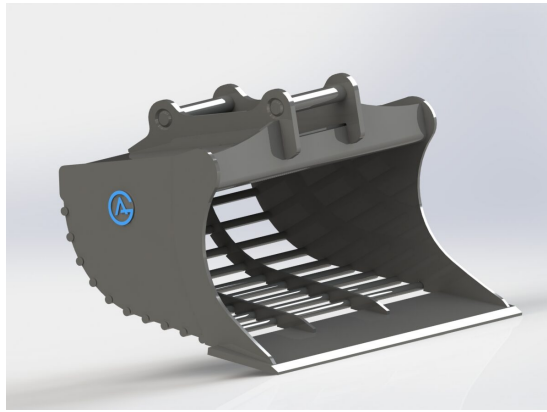

Gallerskopa S60 1600

Bredd 1600 mm Volym 650 liter Vikt 550 kg

SKU: 4301641

Price: 32.275 kr