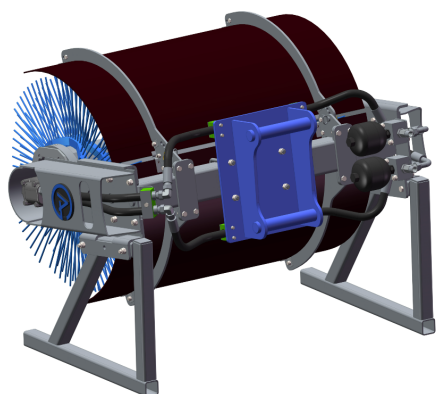

Sopvals 2,0 S50 2,4x3,5

Arbetsbredd 2,0 m Borstdiameter 915 mm Oljeflöde 40-130 lpm

SKU:

Price: 52.816 kr