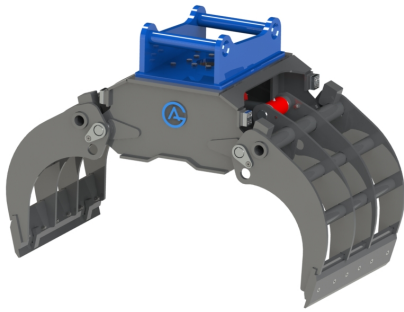

Sorteringsgrip 35 S60

Öppning 1765 bredd 780 Max 200 bar Rek maskinvikt 12-18 t Max belastning 5000kg Anslutning R 3/8"x19

SKU: 4703541

Price: 56.350 kr