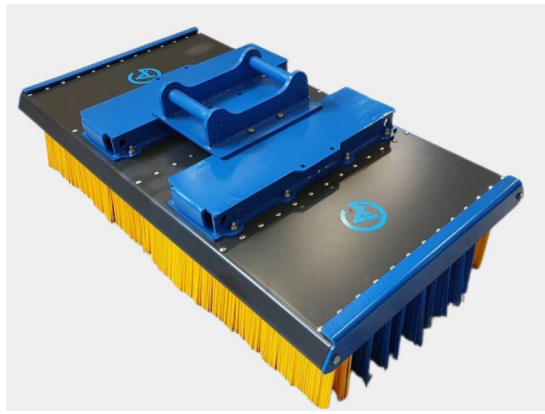

Sopborste 1,5 utan borst och fäste

Sopborste 1,5 utan borst och fäste

SKU: 5001500

Price: 8.583 kr