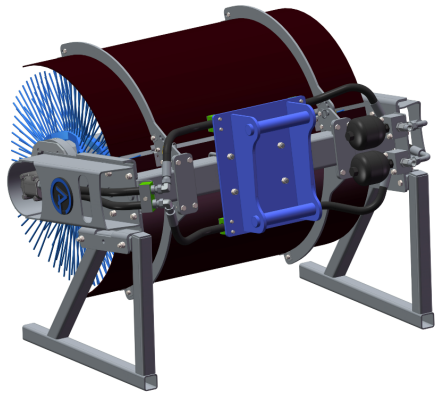

Sopvals 1,0 S45 2,4x3,5

Arbetsbredd 1 m Borstdiameter 915 mm Oljeflöde 40-130 lpm

SKU:

Price: 44.184 kr