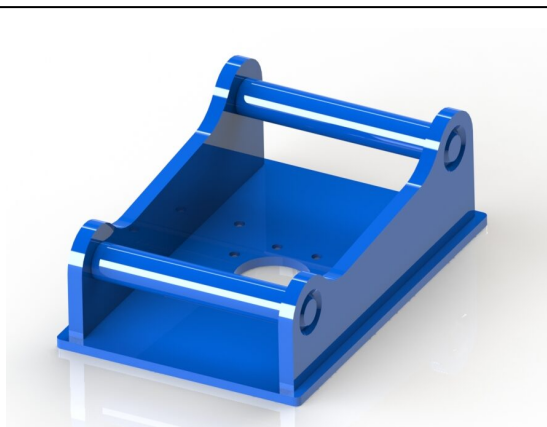

Fäste S60 grip/klipp

SKU: 1141

Price: 4.350 kr