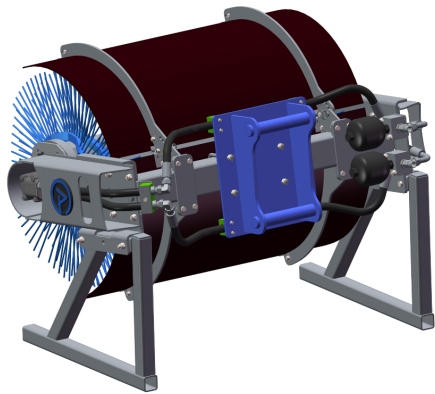

Sopvals 1,0 S50 2,4x3,5

Arbetsbredd 1 m Borstdiameter 915 mm Oljeflöde 40-130 lpm Vikt 220kg

SKU: 5101040

Price: 44.184 kr