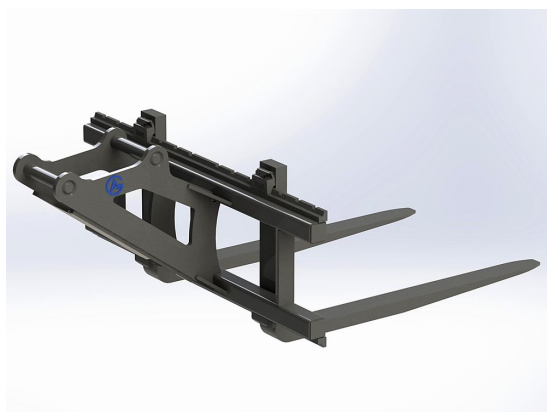

Pallgaffelram 1500mm S80

Kapacitet 5000 kg

SKU: 0031543

Price: 19.400 kr