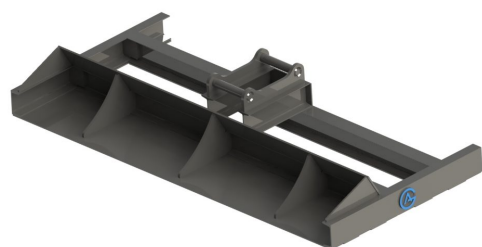

## Avjämningsbalk 2,0m Hydrema med skopa

Med slitplåt på hela undersidan

**SKU:** 3032048

**Price:** 20.500 kr

## Avjämningsbalk 2,0m S40 med rulle

Rulldiameter 152 mm

**SKU:** 3042038

**Price:** 17.492 kr

## Avjämningsbalk 2,0m S40 med rulle

Rulldiameter 220 mm

**SKU:** 3022038

**Price:** 21.141 kr