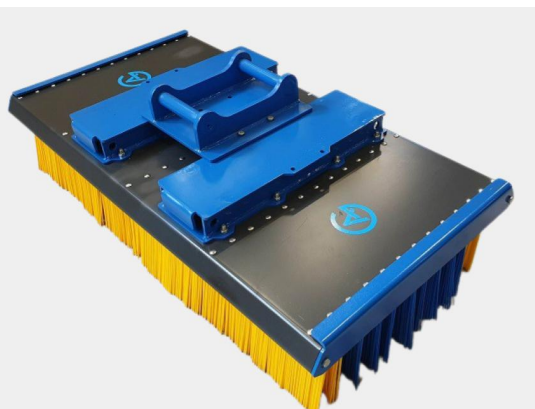

Sopborste 1500mm S60

1500mm S60, 12 rader med borst, kraftigare borst i de 2 yttre raderna

SKU: 5001541

Price: 19.935 kr