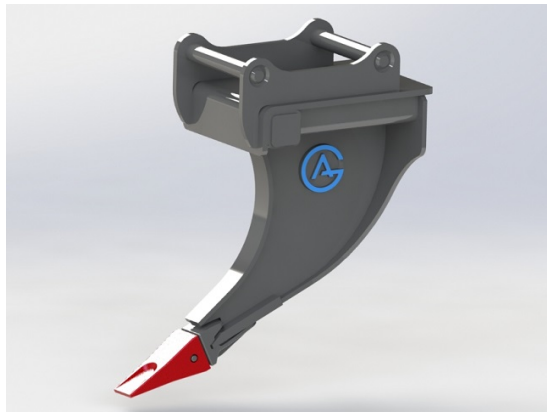

## Tjälbrytare Hydrema

Tand J250

**SKU:** 3000048

**Price:** 11.829 kr