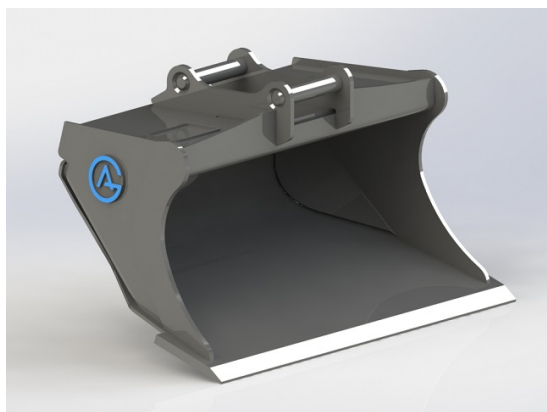

## Planeringskopa S30(150), 800mm, 50L

S30(150) Bredd 800 mm Vikt 74 kg Skär 16 mm 500HB Botten 8 mm  
450 HB

**SKU:** 4005036

**Price:** 7.700 kr