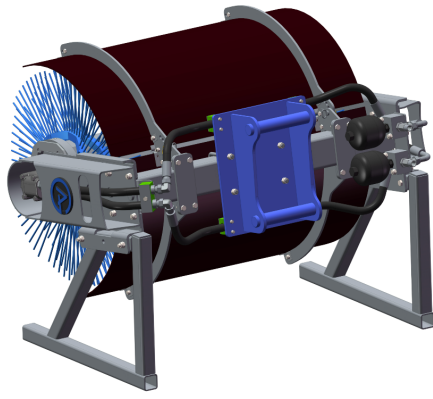

Sopvals 2,0 utan fäste och borst

SKU: 5102000

Price: 46.680 kr