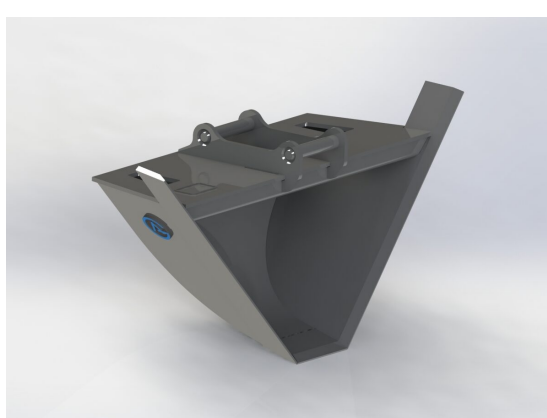

Profilskopa S40

Vikt 130 kg Volym 140 liter Bredd 200/1200 mm

SKU: 4401438

Price: 9.585 kr