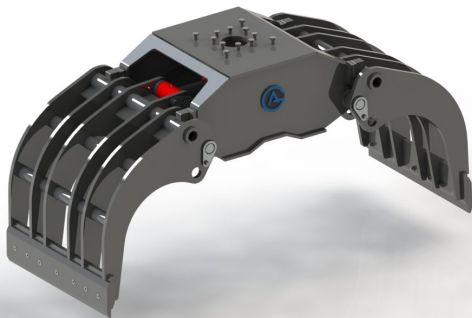

Sorteringsgrip 39

Öppning 1890 bredd 780 Max 200 bar Rek maskinvikt 14-24 t Max belastning 5000kg Anslutning R 3/8"x19

SKU: 4703900

Price: 75.000 kr