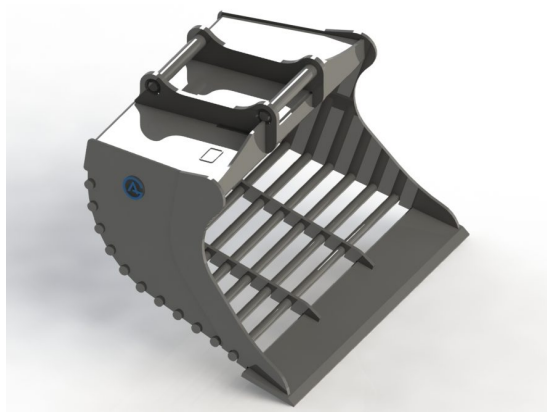

Gallerskopa S70 1800

Bredd 1800 mm Volym 1100 liter

SKU: 4301842

Price: 45.000 kr