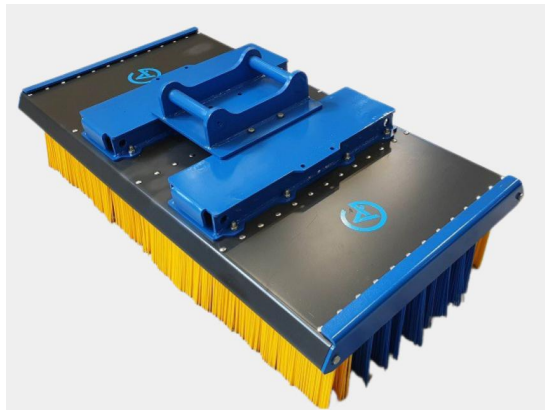

Sopborste 1800mm S40

1800mm S40, 12 rader med borst, kraftigare borst i de 2 yttre raderna

SKU: 5001838

Price: 22.490 kr