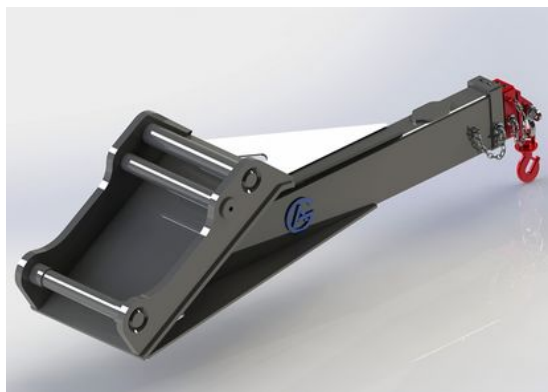

Kranarm grävmaskin S60 / S70 kombi

Lyftkapacitet 3000 kg, 1,9m 500 kg, 4,0m

SKU: 0704142

Price: 28.924 kr