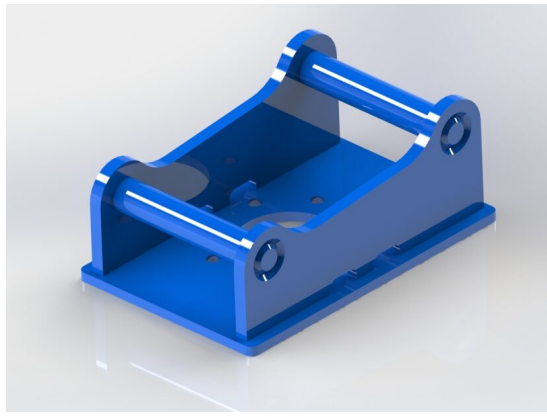

Fäste S40 grip/klipp

SKU: 1138

Price: 1.800 kr