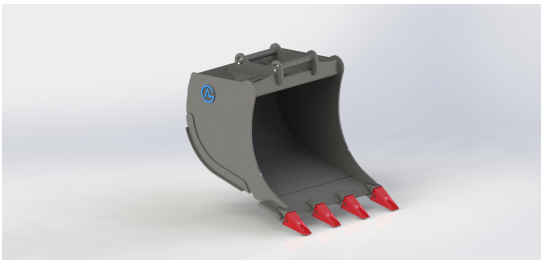

## Grävskopa S40, 720mm, 285L

Skär 20 mm, 500 HBW Botten och sidor 450 HBW Övrigt 355 N/mm<sup>2</sup>

Vikt 185 kg

**SKU:** 4200738

**Price:** 13.750 kr

## Grävskopa S45 med tänder, 800mm, 500L

Skär 25 mm, 500 HBW Botten och sidor 450 HBW Övrigt 355 N/mm<sup>2</sup>  
Vikt 330 kg

**SKU:** 4210939

**Price:** 20.436 kr