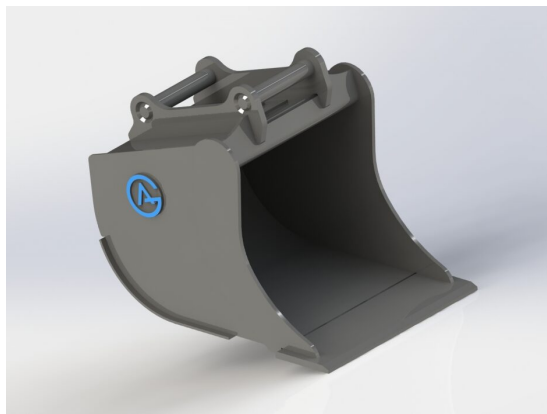

Grävskopa S40, 500mm, 90L

SKU: 4200338

Price: 7.550 kr