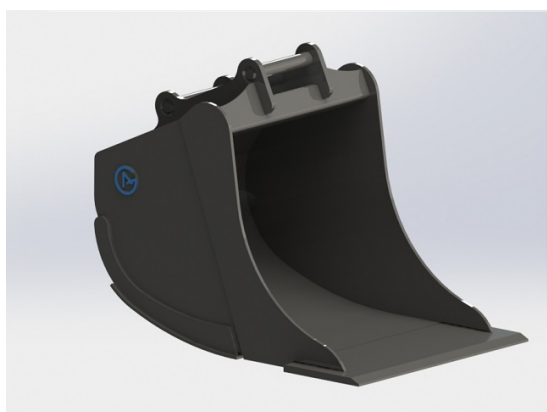

## Grävskopa S40 med tänder, 500mm, 145L

Skär 16 mm, 500 HBW Botten och sidor 450 HBW Övrigt 355 N/mm2 Bredd skär 500 mm Vikt 118 kg

**SKU:**

**Price:** 12.792 kr