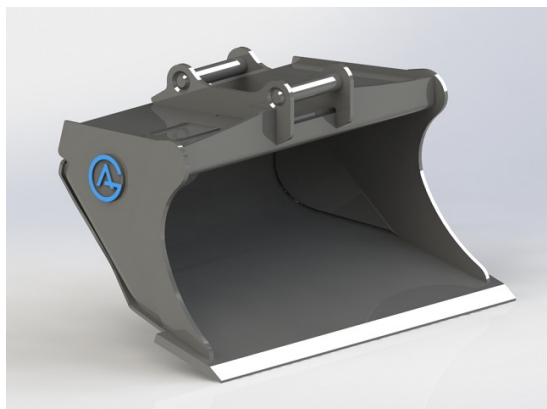

Planeringskopa S30(180), 800mm, 50L

S30(180) Bredd 800 mm Vikt 74 kg Skär 16 mm 500HB Botten 8 mm
450 HB

SKU: 4005037

Price: 7.714 kr