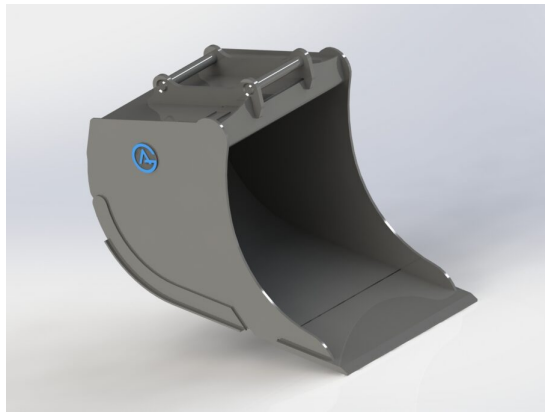

Grävskopa S45, 800mm, 500L

Skär 25 mm, 500 HBW Botten och sidor 450 HBW Övrigt 355 N/mm²
Vikt 320 kg

SKU: 4200939

Price: 20.436 kr