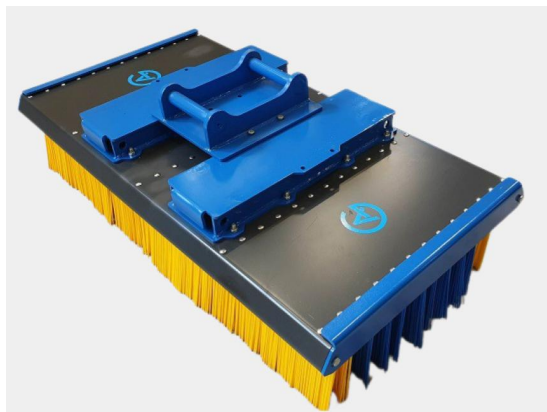

Sopborste 3,0 utan borst och fäste

Sopborste 3,0 utan borst och fäste

SKU: 5003000

Price: 19.450 kr