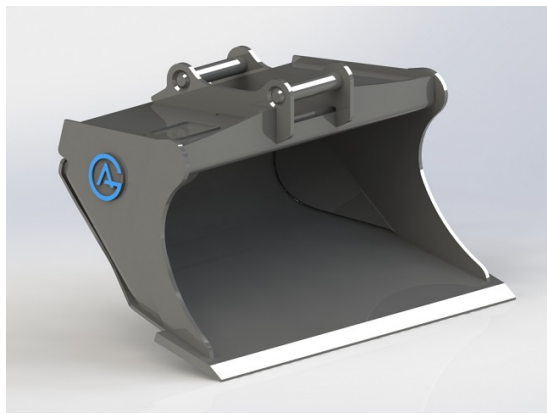

Planeringskopa S45, 1400mm, 380L

Skär 20 mm, 500 HBW Botten och sidor 450 HBW Övrigt 355 N/mm²
Bredd skär 1400 mm Vikt 250 kg

SKU: 4001439

Price: 17.924 kr