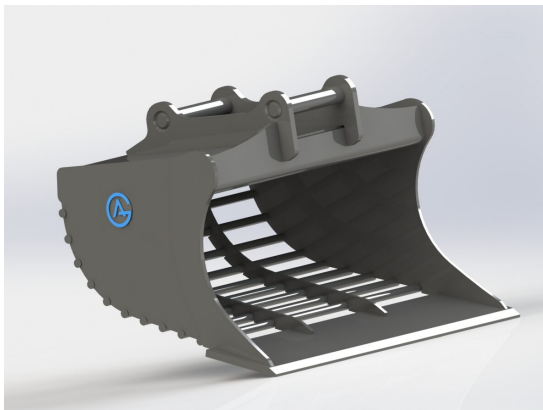

Gallerskopa S30(180) 0-18

Skopan har 18 mm galler för att sortera 0-18 Bredd 900 mm Volym 90 liter

SKU: 4309037

Price: 9.795 kr