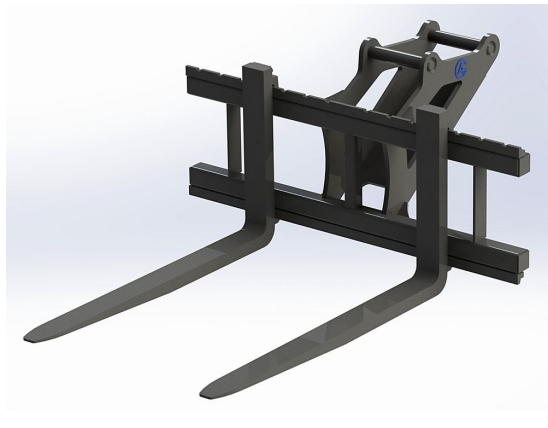

Pallgaffelset S60 1500/1200

5000kg

Bredd 1500mm Gaffellängd 1200mm Kapacitet 5000kg

SKU:

Price: 18.334 kr