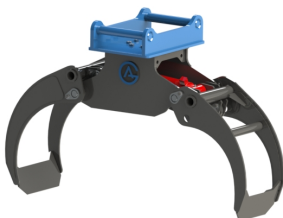

Grip 14 Hydrema

Kapacitet 2000 kg Öppning 1240 mm

SKU: 4901448

Price: 22.064 kr