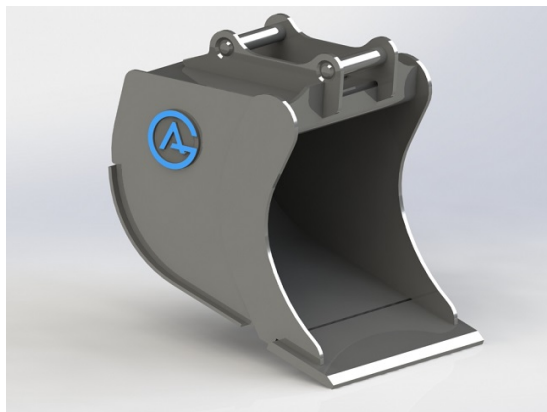

Grävskopa S30(180), 450mm, 50L

Skär 16 mm, 450 HBW Botten och slitageskydd sidor 450 HBW Övrigt 355 N/mm2 Bredd skär 450 mm Vikt 59 kg

SKU: 4205037

Price: 6.482 kr