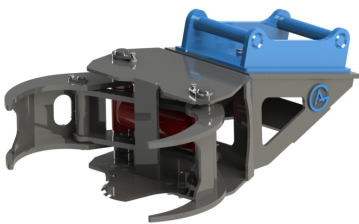

Trädklipp TS20 Hydrema

Kapacitet 2000 kg Öppning 683 mm Träd diam max 200 Anslutning G3/8"

SKU: 4802048

Price: 32.200 kr