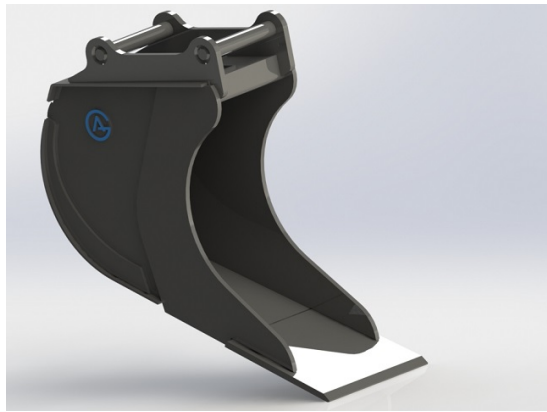

Kabelskopa S60, 540mm, 350L

Skär 25 mm, 500 HBW Botten och sidor 450 HBW Övrigt 355 N/mm²
Bredd skär 540 mm Vikt 315 kg

SKU: 4100541

Price: 26.182 kr