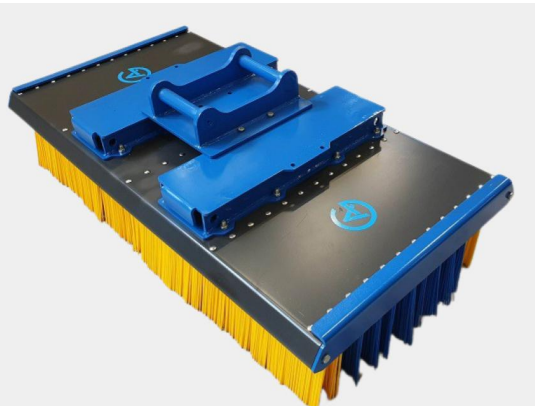

Sopborste 1500mm S45

1500mm S45, 12 rader med borst, kraftigare borst i de 2 yttre raderna

SKU: 5001539

Price: 18.591 kr