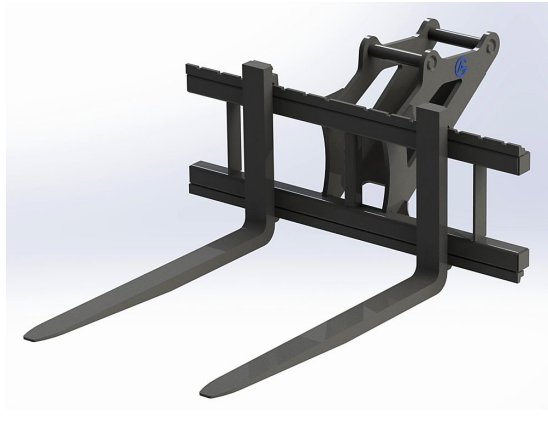

Pallgaffelset S70 1200/1200

5000kg

Bredd 1200mm Gaffellängd 1200mm Kapacitet 5000kg

SKU:

Price: 19.800 kr