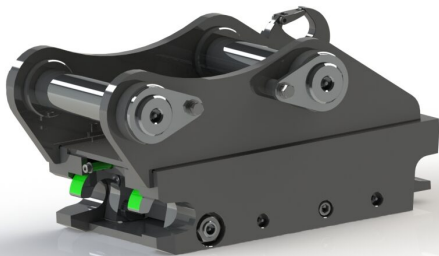

Snabbfäste S45 Hydrauliskt, med dubbel låsfunktion

axeldiameter 55 mm cc 300 mm bredd 206 mm

SKU: 3125539

Price: 25.900 kr