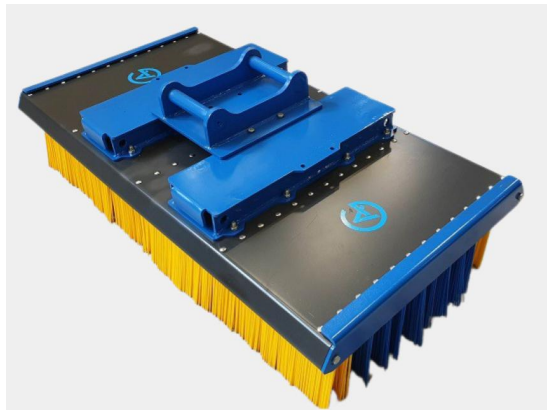

Sopborste 2,4 utan borst och fäste

Sopborste 2,4 utan borst och fäste

SKU: 5002400

Price: 15.500 kr