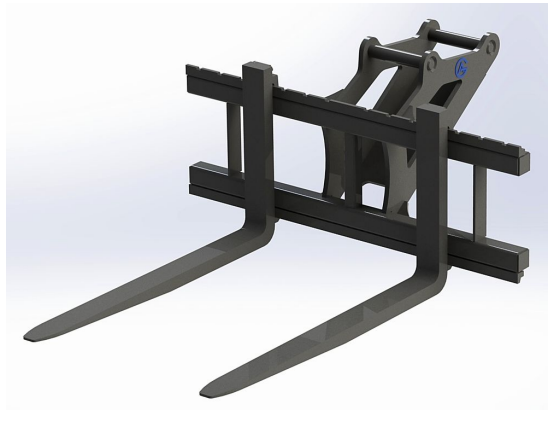

Pallgaffelset S40 1200/1200

1500kg

Bredd 1200mm Gaffellängd 1200mm Kapacitet 1500kg

SKU:

Price: 9.827 kr