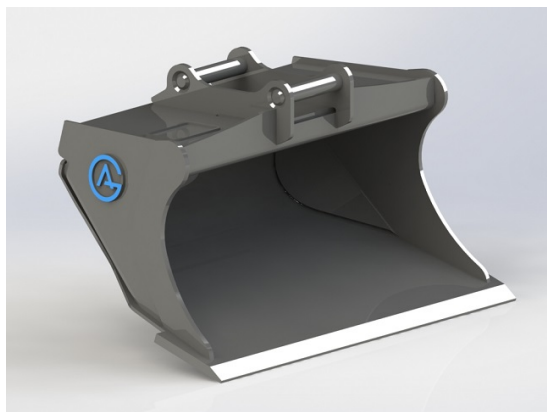

Planeringskopa S50, 1400mm, 380L

Skär 20 mm, 500 HBW Botten och sidor 450 HBW Övrigt 355 N/mm²
Bredd skär 1400 mm Vikt 250 kg

SKU: 4001440

Price: 17.924 kr