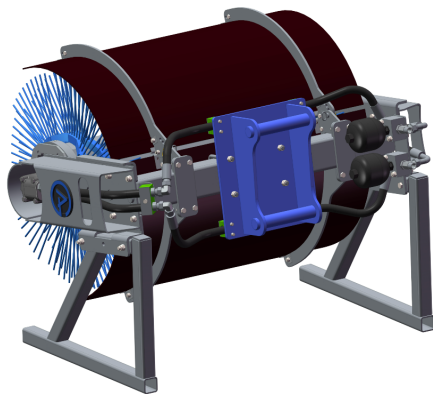

Sopvals 1,5 S50 3x5

Arbetsbredd 1,5 m Borstdiameter 915 mm Oljeflöde 40-130 lpm Vikt

245kg

SKU:

Price: 50.000 kr