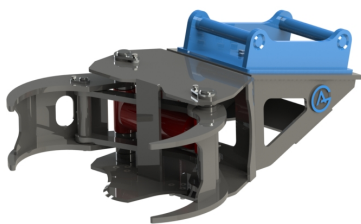

Trädklipp TS20 S60

Kapacitet 2000 kg Öppning 683 mm Träd diam max 200 Anslutning G3/8"

SKU: 4802041

Price: 33.450 kr