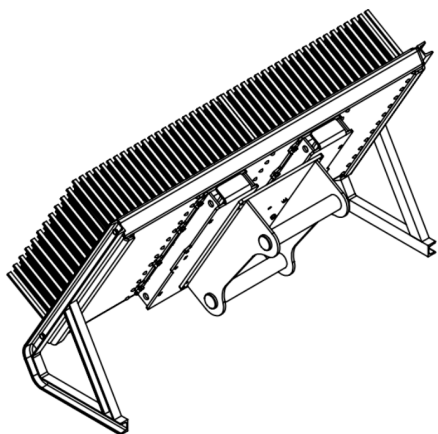

Parkeringsstöd sopborste

Stödet fästs i skruvar på sidan av borsten. Parkera endast borsten på jämnt underlag

SKU: 5011000

Price: 1.090 kr

Planeringskopa Hydrema, 1200 mm, 300L

Skär 20 mm, 500 HBW Sidor 450 HBW Övrigt 355 N/mm² Bredd skär 1200 mm

SKU: 4001248

Price: 14.758 kr