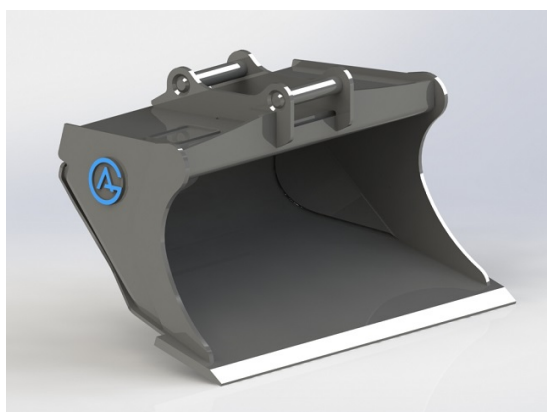

Planeringskopa S40, 1200mm, 300L

S40 Vikt 200 kg

SKU: 4001238

Price: 14.115 kr