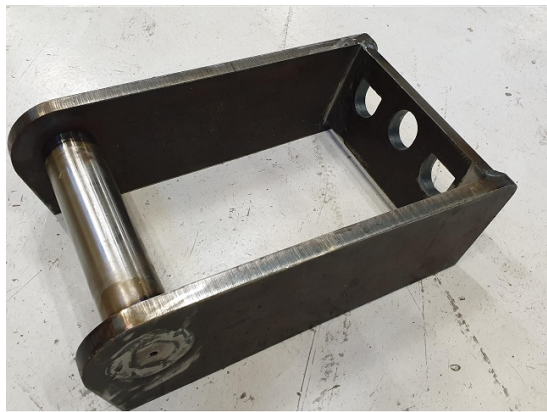

Grindfäste Lehnoff MS08

Lehnoff MS08

SKU: 54

Price: 2.512 kr