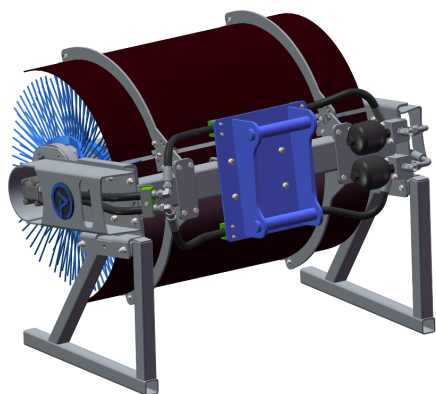

## Sopborste 3000mm S60

2400mm S60, 12 rader med borst, kraftigare borst i de 2 yttre raderna

**SKU:** 5003041

**Price:** 40.250 kr