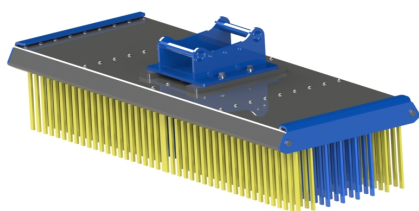

Sopborste 1500mm S30-150

1500mm S30-150, 8 rader med borst, kraftigare borst i de 2 yttre raderna

SKU: 5001536

Price: 14.100 kr