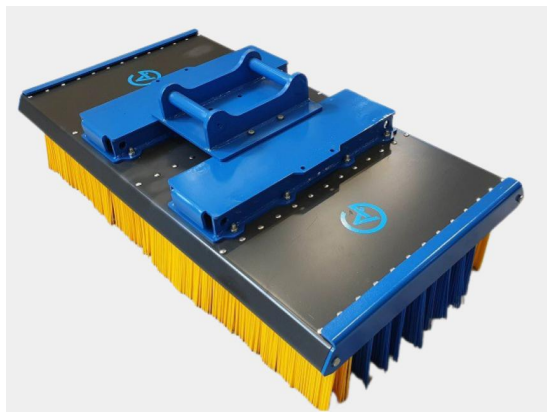

Sopborste 3000mm S60

2400mm S60, 12 rader med borst, kraftigare borst i de 2 yttre raderna

SKU: 5003041

Price: 40.250 kr