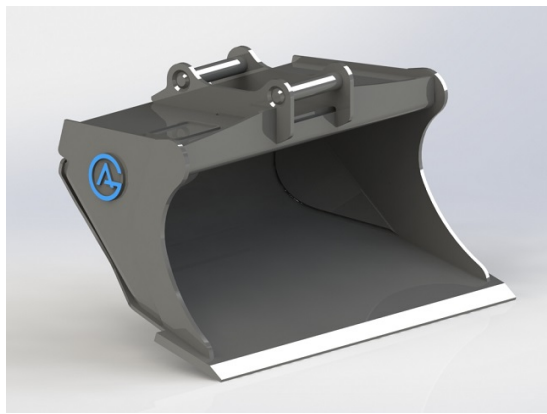

Planeringskopa S30(150), 800mm, 50L

S30(150) Bredd 800 mm Vikt 74 kg Skär 16 mm 500HB Botten 8 mm
450 HB

SKU: 4005036

Price: 7.700 kr