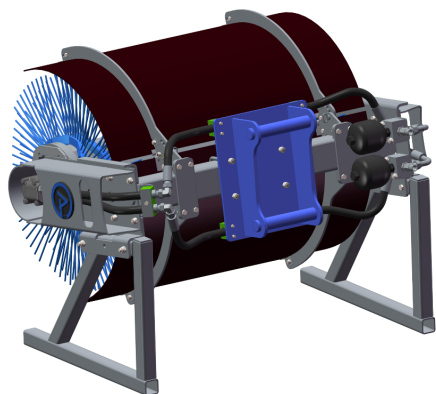

## Sopvals 1,5 utan fäste 2,4x3,5

Arbetsbredd 1,5 m Borstdiameter 915 mm Oljeflöde 40-130 lpm

**SKU:** 5101599

**Price:** 46.196 kr