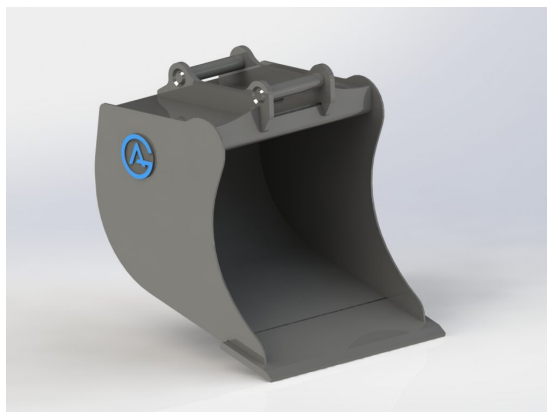

Grävskopa S40, 620mm, 140L

Skär 20 mm, 500 HBW Botten och sidor 450 HBW Övrigt 355 N/mm²

SKU: 4200438

Price: 8.562 kr