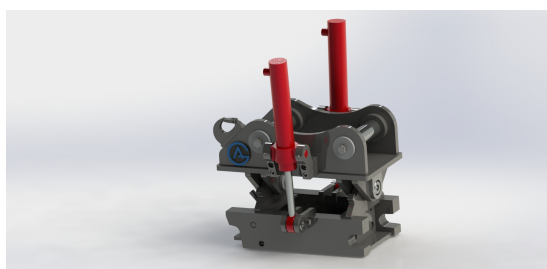

Tiltmellandel S45 Halvautomatisk

Axel diameter 60 mm CC 300 mm Bredd 175 mm

SKU: 3406039

Price: 49.767 kr