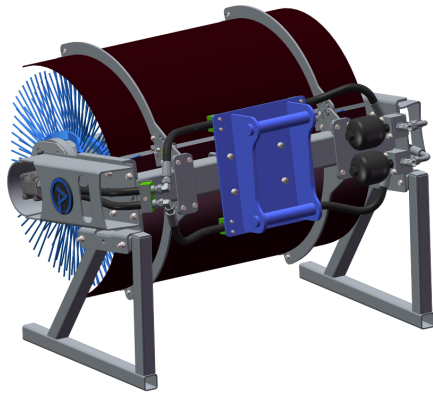

## Sopvals 1,5 S45 2,4x3,5

Arbetsbredd 1,5 m Borstdiameter 915 mm Oljeflöde 40-130 lpm

**SKU:**

**Price:** 48.656 kr