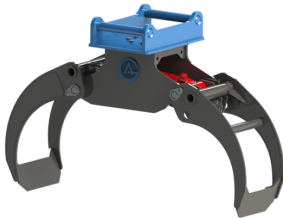

## Grip 25

Kapacitet 3000 kg Öppning 1400 mm

**SKU:** 4903539

**Price:** 20.300 kr

## Grip 25 Hydrema

Kapacitet 3000 kg Öppning 1400 mm

**SKU:** 4902548

**Price:** 23.400 kr