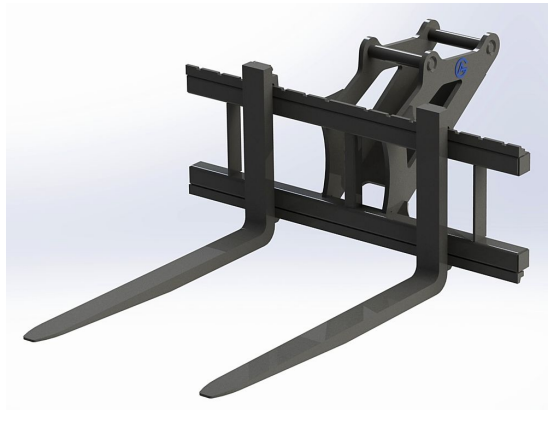

Pallgaffelset S60 1500/1500

5000kg

Bredd 1500mm Gaffellängd 1500mm Kapacitet 5000kg

SKU: 003154115

Price: 19.654 kr