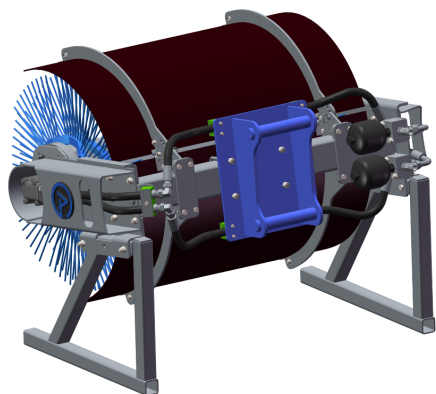

Sopvals 1,0 Hydrema 3x5

Arbetsbredd 1 m Borstdiameter 915 mm Oljeflöde 40-130 lpm

SKU:

Price: 45.100 kr