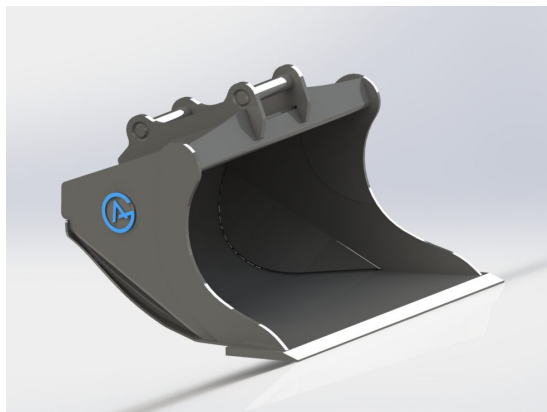

Planeringskopa S40, 1000mm, 140L

S40

SKU: 4001038

Price: 11.908 kr