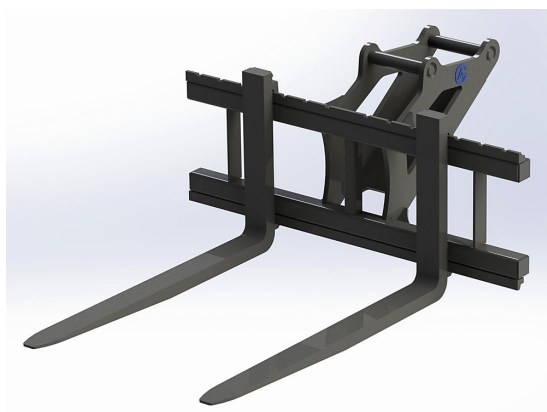

Pallgaffelset Hydrema

1200/1600 2500kg

Bredd 1200mm Gaffellängd 1600mm Kapacitet 2500kg

SKU:

Price: 10.832 kr