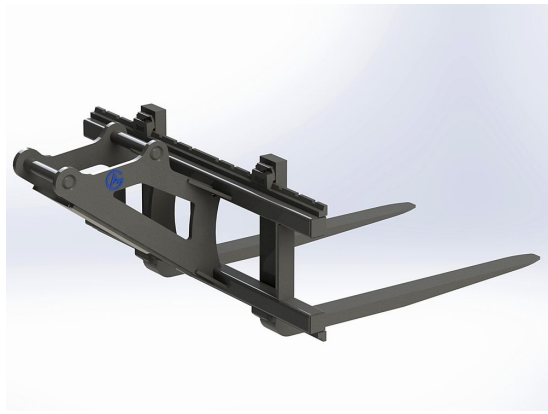

Pallgaffelram 1200mm S45

Kapacitet 2500 kg

SKU: 0021239

Price: 5.904 kr