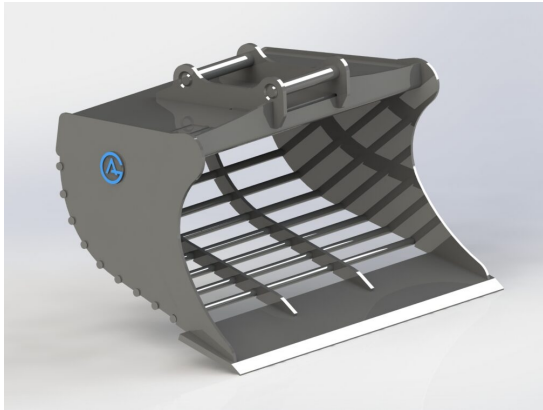

Fästplåt sopplatta utan fäste

Fäste sopplatta Endast plåt att svetsa ett fäste på

SKU: 5010000

Price: 727 kr

Gallerskopa Hydrema

Bredd 1300 mm

SKU: 4301348

Price: 17.892 kr