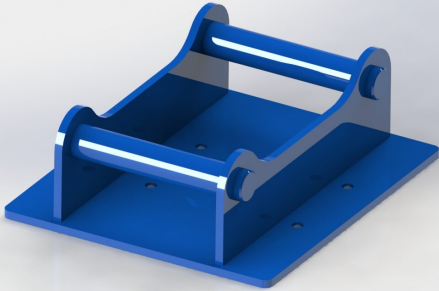

Fäste sopplatta S30-150

Fäste sopplatta S30-150

SKU: 5010036

Price: 1.000 kr