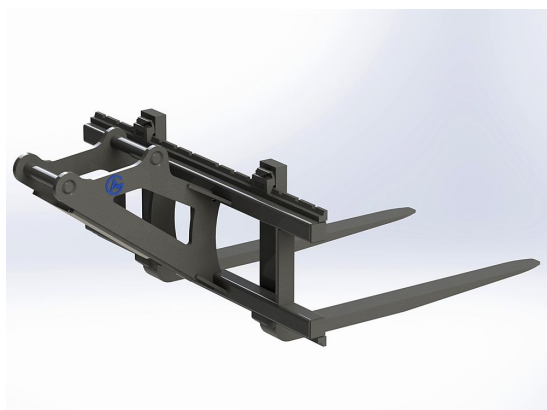

## Pallgaffelram 1200mm Hydrema

Kapacitet 2500 kg

**SKU:** 0021248

**Price:** 6.050 kr