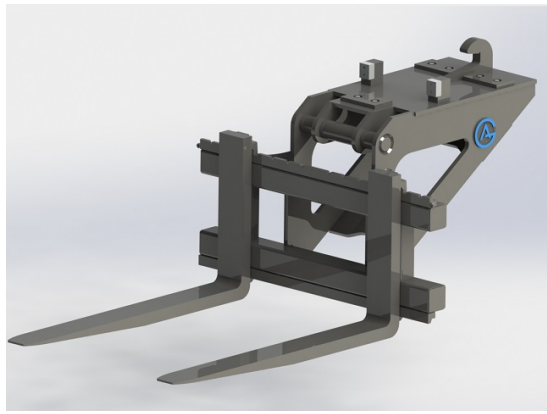

Pallgaffelset B20 / S1

1200/1200 5000kg

Bredd 1200mm Gaffellängd 1200mm Kapacitet 5000kg

SKU:

Price: 20.827 kr