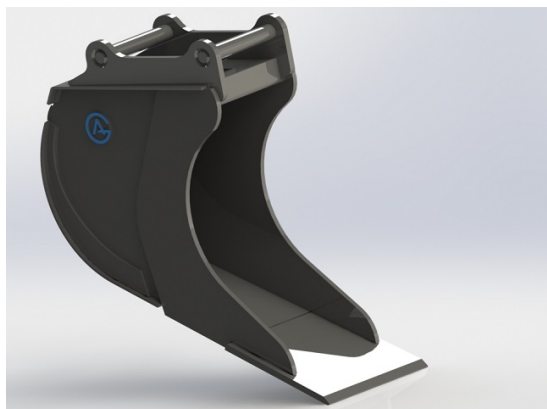

Kabelskopa S45, 420mm, 195L

Skär 25 mm, 500 HBW Botten och sidor 450 HBW Övrigt 355 N/mm²
Bredd skär 420 mm Vikt 160 kg

SKU: 4100439

Price: 12.937 kr