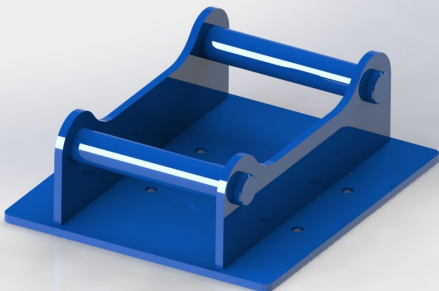

Fäste sopplatta S30-180

Fäste sopplatta S30-180

SKU: 5010037

Price: 1.000 kr