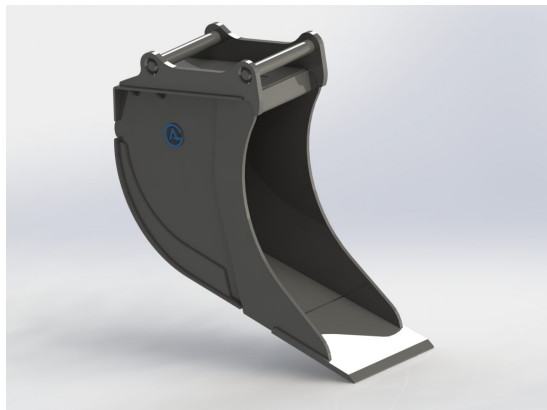

Kabelskopa S70, 600mm, 500L

Skär 30 mm, 500 HBW Botten 450 HBW Övrigt 355 N/mm² Bredd skär
600 mm Vikt 475 kg

SKU: 4100642

Price: 34.000 kr