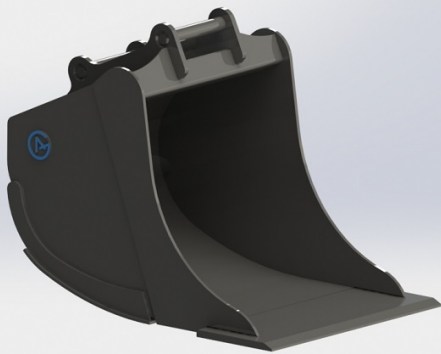

Grävskopa Hydrema, 830mm, 400L

Skär 25 mm, 500 HBW Botten och sidor 450 HBW Övrigt 355 N/mm²

SKU: 4200848

Price: 17.241 kr