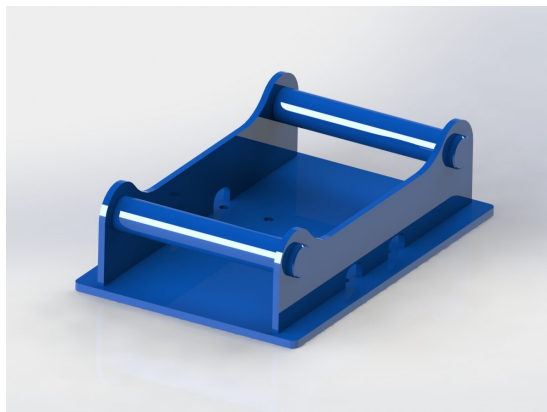

Fäste sopplatta S50

Fäste sopplatta S50

SKU: 5010040

Price: 2.460 kr