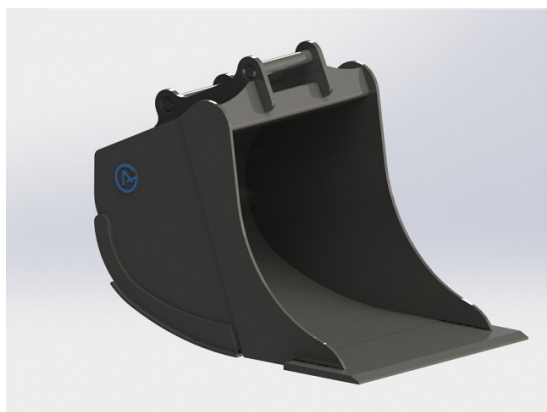

Grävskopa S40, 720mm, 285L

Skär 20 mm, 500 HBW Botten och sidor 450 HBW Övrigt 355 N/mm²

Vikt 185 kg

SKU: 4200738

Price: 13.750 kr