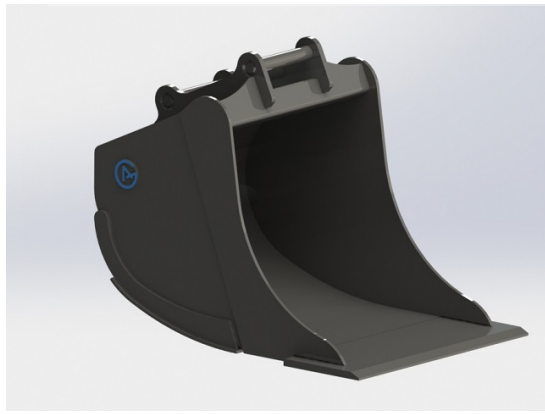

Grävskopa S50, 830mm, 400L

Skär 25 mm, 500 HBW Botten och sidor 450 HBW Övrigt 355 N/mm²
Vikt 290 kg

SKU: 4200840

Price: 17.241 kr