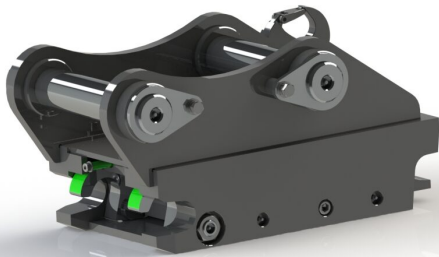

## Snabbfäste S45 Hydrauliskt, med dubbel låsfunktion

axeldiameter 60 mm cc 300 mm bredd 206 mm

**SKU:** 3126039

**Price:** 24.960 kr