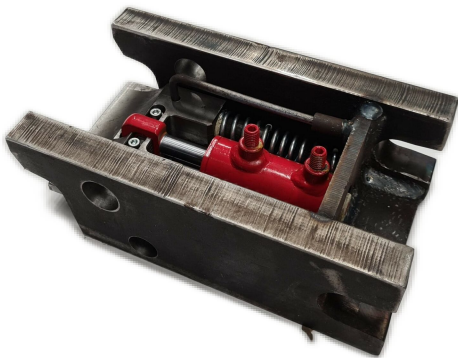

## Axeltapp tiltcylinder S30 / S40 / S45

Till tiltmellandel S30, S40 och S45

SKU: TILS40-500000

Price: 140 kr

## Basplatta S30-150

SKU: 136

Price: 3.348 kr

## Basplatta S30-150 hydraulisk

SKU: 236

Price: 5.914 kr