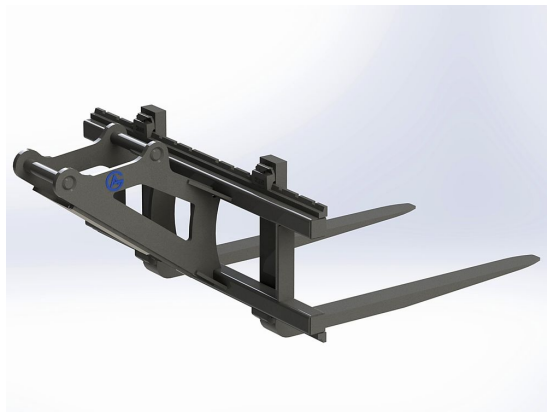

Pallgaffelram 1500mm S70

Kapacitet 5000 kg

SKU: 0031542

Price: 15.123 kr