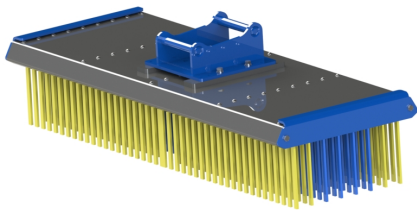

Sopborste 1,5 utan borst och fäste

Sopborste 1,5 utan borst och fäste en lättare variant med 8 rader borst för mindre maskiner

SKU: 5051500

Price: 6.300 kr