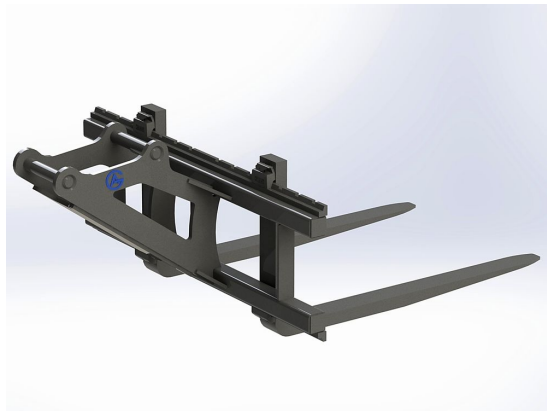

Pallgaffelram 1200mm S70

Kapacitet 5000 kg

SKU: 0031242

Price: 13.827 kr