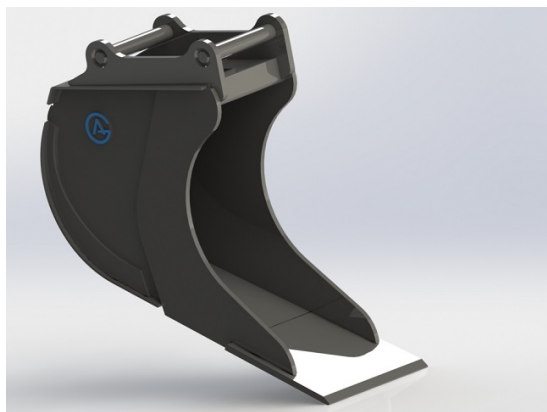

Kabelskopa S40, 320mm, 120L

Skär 20 mm, 500 HBW Botten och sidor 450 HBW Övrigt 355 N/mm²

Vikt 100 kg

SKU: 4100338

Price: 7.627 kr