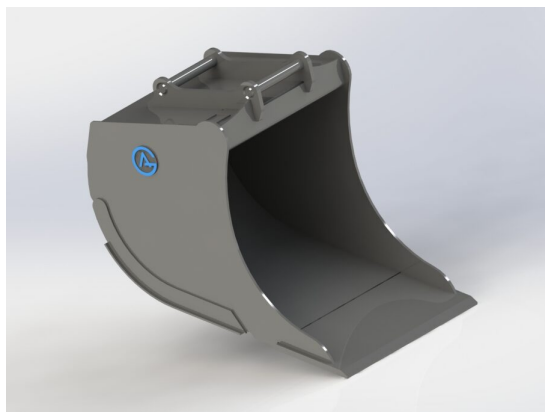

Grävskopa S50, 800mm, 500L

Skär 25 mm, 500 HBW Botten och sidor 450 HBW Övrigt 355 N/mm²
Vikt 320 kg

SKU: 4200940

Price: 20.577 kr