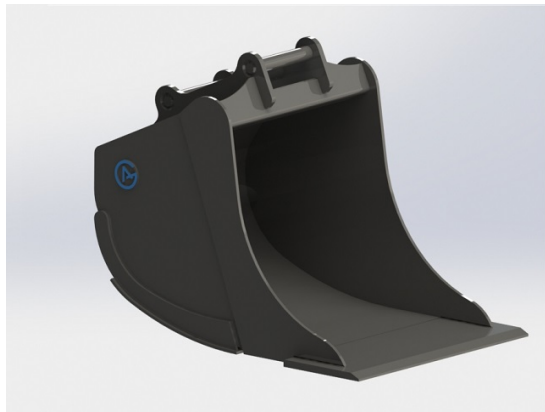

Grävskopa S45, 830mm, 400L

Skär 25 mm, 500 HBW Botten och sidor 450 HBW Övrigt 355 N/mm²
Vikt 290 kg

SKU: 4200839

Price: 17.241 kr