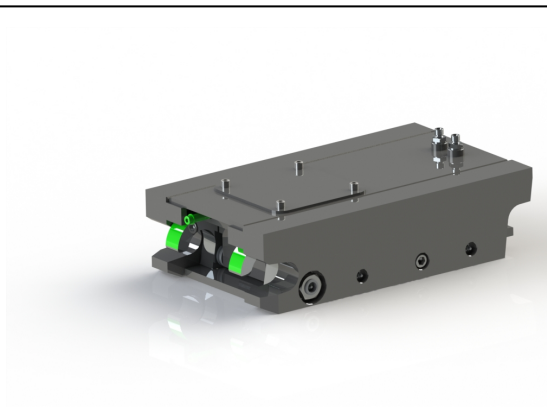

Basplatta S45 med dubbel låsning

Låser båda axlar och har indikering som visar att kilen har låst bortre axel

SKU: 339

Price: 20.384 kr