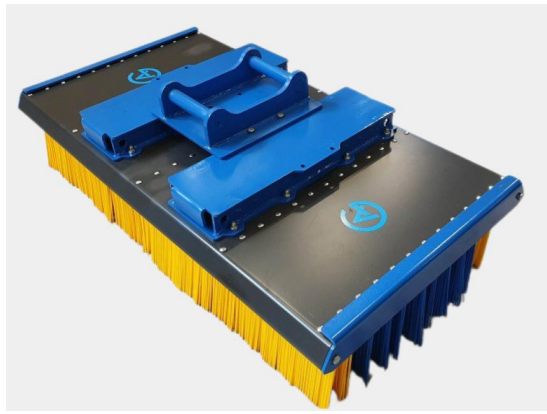

Sopborste 1800mm S50

1800mm S50, 12 rader med borst, kraftigare borst i de 2 yttre raderna

SKU: 5001840

Price: 23.060 kr