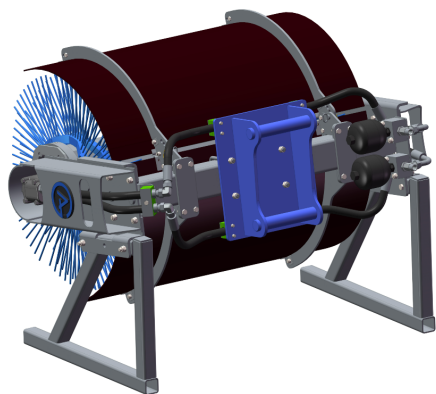

## Sopvals 1,5 S50 3x5

Arbetsbredd 1,5 m Borstdiameter 915 mm Oljeflöde 40-130 lpm Vikt

245kg

**SKU:**

**Price:** 50.000 kr