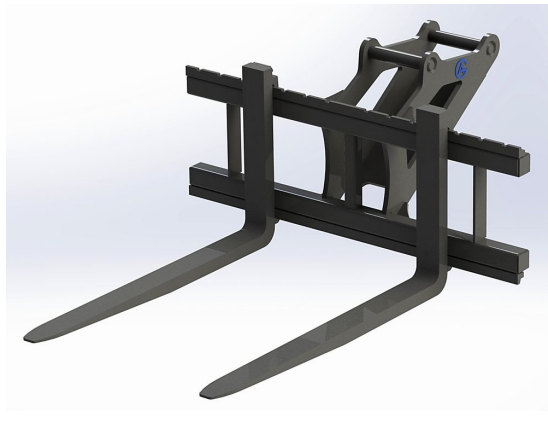

Pallgaffelset S40 1200/1100

1500kg

Bredd 1200mm Gaffellängd 1100mm Kapacitet 1500kg

SKU:

Price: