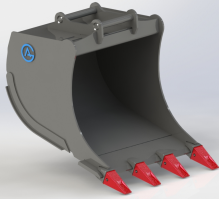

## Grävskopa Hydrema med tänder, 500mm, 145L

Skär 16 mm, 500 HBW Botten och sidor 450 HBW Övrigt 355 N/mm<sup>2</sup>  
Bredd skär 500 mm

**SKU:** 4210548

**Price:** 12.135 kr