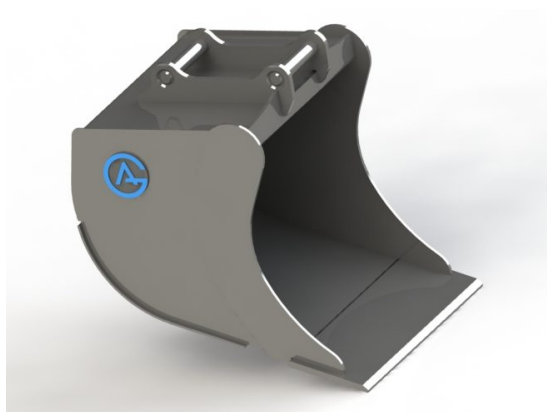

Grävskopa S40, 700mm, 200L

Skär 16 mm, 450 HBW Botten sidskär 450 HBW Övrigt 355 N/mm²

Bredd skär 700 mm

SKU: 4200638

Price: 11.700 kr