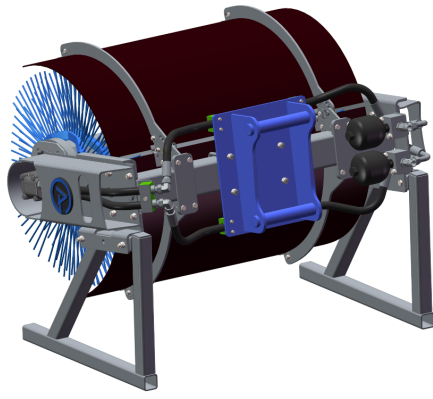

Sopvals 1,5 S45 2,4x3,5

Arbetsbredd 1,5 m Borstdiameter 915 mm Oljeflöde 40-130 lpm

SKU:

Price: 48.656 kr