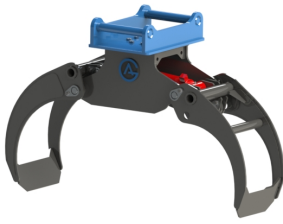

## Grip 25 Hydrema

Kapacitet 3000 kg Öppning 1400 mm

**SKU:** 4902548

**Price:** 23.400 kr

## Grip 25 S45

Kapacitet 3000 kg Öppning 1400 mm

**SKU:** 4902539

**Price:** 23.200 kr

## Grip 25 S50

Kapacitet 3000 kg Öppning 1400 mm

**SKU:** 4903540

**Price:** 23.400 kr