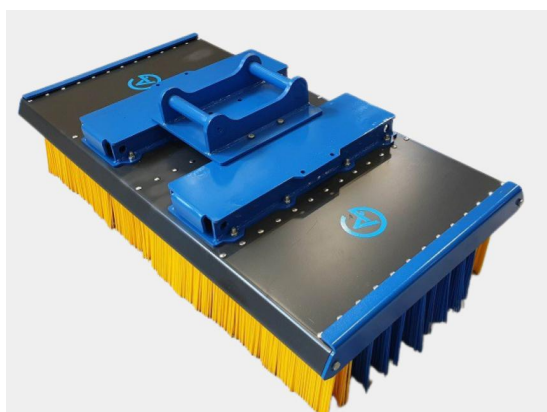

Sopborste 3000mm För gaffeltruck

3000mm, 12 rader med borst, kraftigare borst i de 2 yttre raderna

SKU: 5053000

Price: 36.700 kr