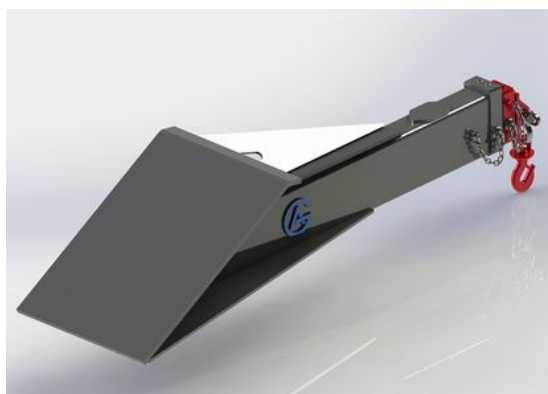

Kranarm grävmaskin utan fäste

Lyftkapacitet 3000 kg, 1,9m 500 kg, 4,0m

SKU: 0701800

Price: 23.809 kr