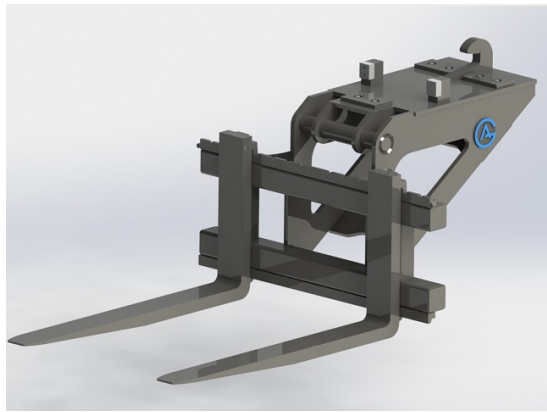

## Pallgaffelset B20 / S1

**1200/1200 5000kg**

Bredd 1200mm Gaffellängd 1200mm Kapacitet 5000kg

**SKU:**

**Price:** 20.827 kr