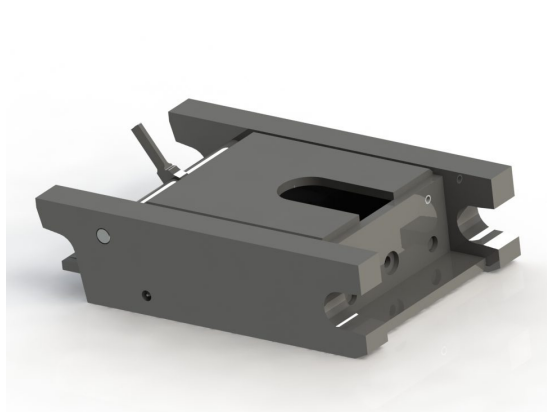

Basplatta S70

SKU: 142

Price: 16.000 kr