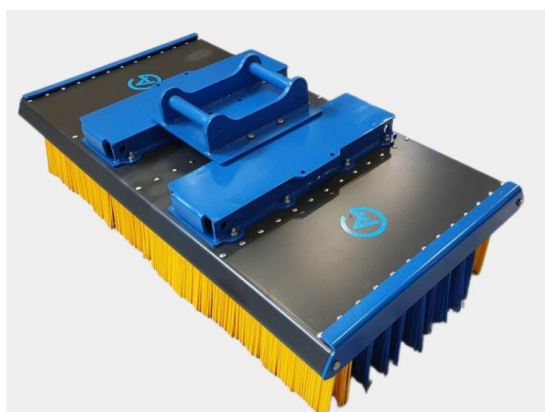

Sopborste 1500mm för gafflar

1500mm med gaffeltunnlar men utan grävmaskinsfäste, 12 rader med borst, kraftigare borst i de 2 yttre raderna Vikt 205 kg

SKU:

Price: 17.240 kr