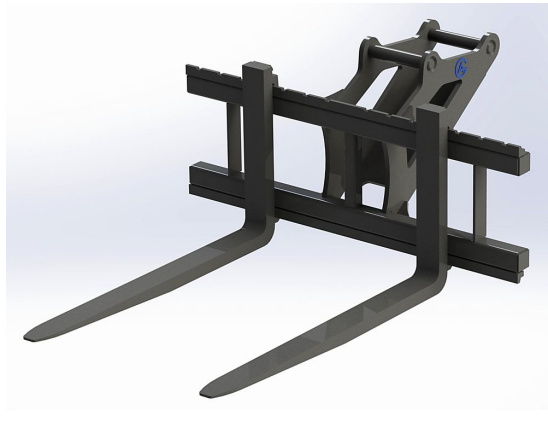

Pallgaffelset S60 - S70 1200/1500 5000kg

Bredd 1200mm Gaffellängd 1500mm Kapacitet 5000kg

SKU:

Price: 22.440 kr