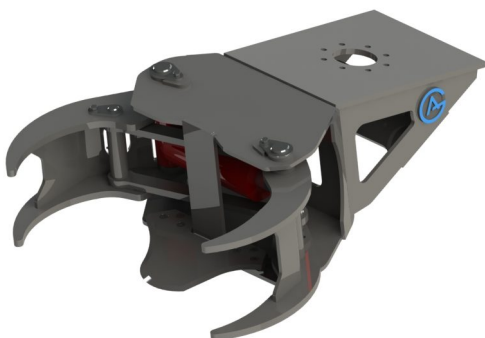

Trädklipp TS20 utan fäste

Kapacitet 2000 kg Öppning 683 mm Träd diam max 200 Anslutning G3/8"

SKU: 4802000

Price: 29.100 kr