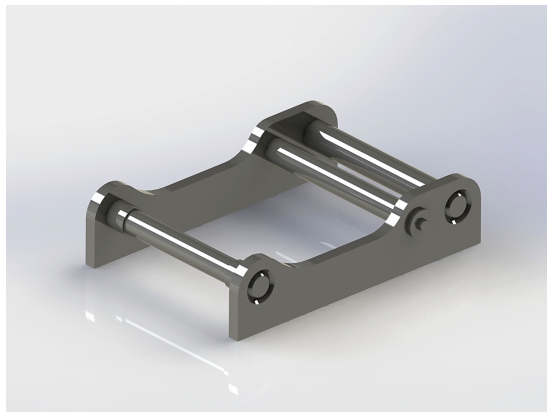

Grindfäste kombi S30/180-S40

S30/180-S40

SKU: 3738

Price: 1.850 kr