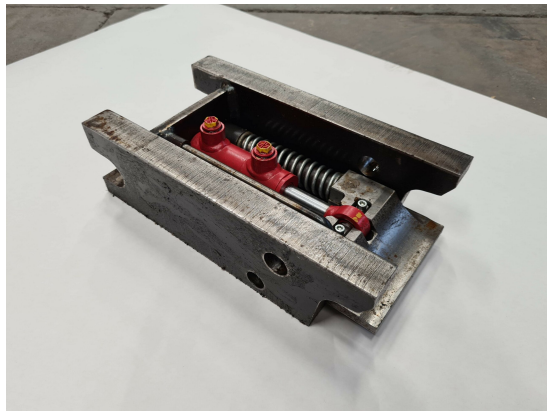

Basplatta S45 hydraulisk

SKU: 239

Price: 10.571 kr