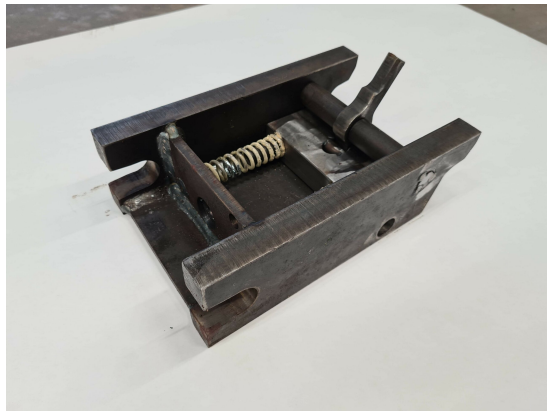

## Basplatta S40 hydraulisk

SKU: 238

Price: 7.299 kr