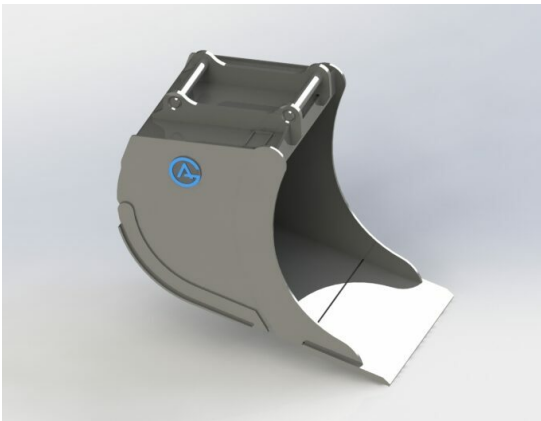

Grävskopa S45, 700mm, 350L

Skär 25 mm, 500 HBW Botten och sidor 450 HBW Övrigt 355 N/mm²
Vikt 255 kg

SKU: 4200739

Price: 16.772 kr

Grävskopa S45, 700mm, 350L med tänder

Skär 25 mm, 500 HBW Botten och sidor 450 HBW Övrigt 355 N/mm² 5
st tänder J200

SKU: 4210739

Price: 17.300 kr