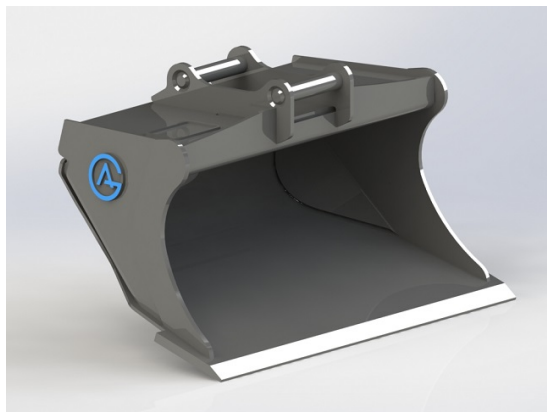

Planeringskopa S45, 1400mm, 460L

Skär 20 mm, 500 HBW Botten och sidor 450 HBW Övrigt 355 N/mm²
Bredd skär 1400 mm Vikt 275 kg

SKU: 4001539

Price: 20.945 kr