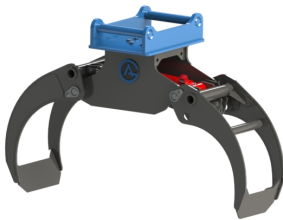

## Grip 25 S50

Kapacitet 3000 kg Öppning 1400 mm

**SKU:** 4903540

**Price:** 23.400 kr

## Grip 35

Öppning 1800/125 bredd 495 Max 200 bar Max 4000 kg

**SKU:** 4905041

**Price:** 32.650 kr

## Grip 35 S60

Öppning 1800/125 bredd 495 Max 200 bar Max 4000 kg

**SKU:** 4903541

**Price:** 37.000 kr