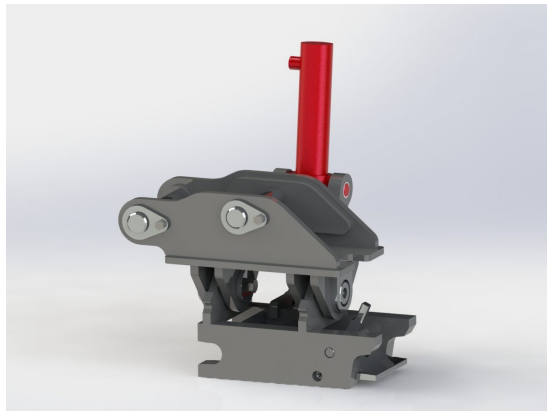

### Halvautomatisk

Axel diameter 40 mm CC 198 mm Bredd 145 mm

**SKU:** 3404038

**Price:** 19.740 kr