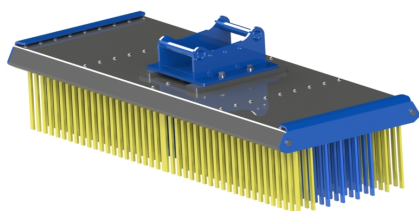

Sopborste 1500mm S30-180

1500mm S30-180, 8 rader med borst, kraftigare borst i de 2 yttre raderna

SKU: 5001537

Price: 14.100 kr