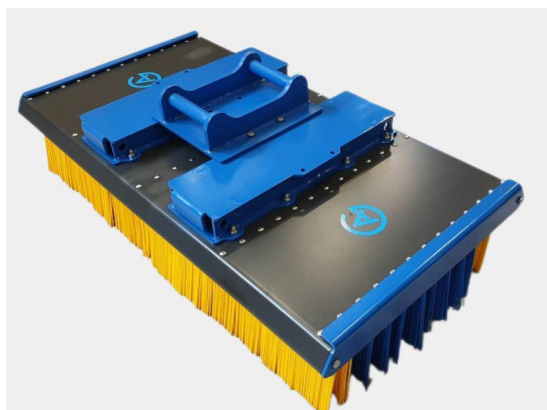

## Sopborste 2,4 utan borst och fäste

Sopborste 2,4 utan borst och fäste

**SKU:** 5002400

**Price:** 15.500 kr