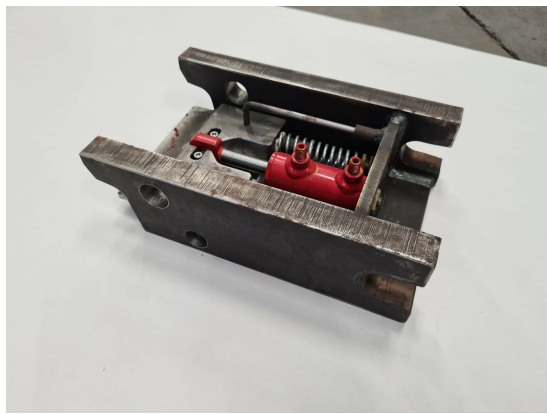

## Basplatta S30-150 hydraulisk

SKU: 236

Price: 5.914 kr