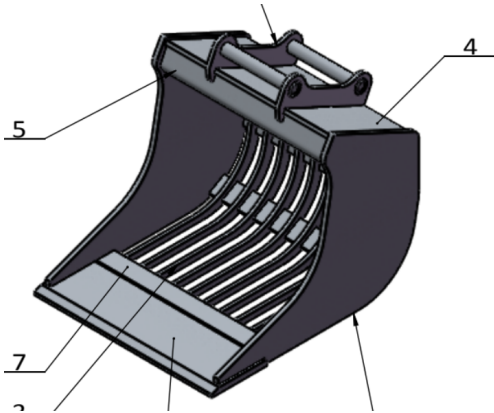

Gallerskopa Hydrema

Bredd 800 mm Vikt 290 kg Volym 270 liter

SKU: 4300848

Price: 19.448 kr