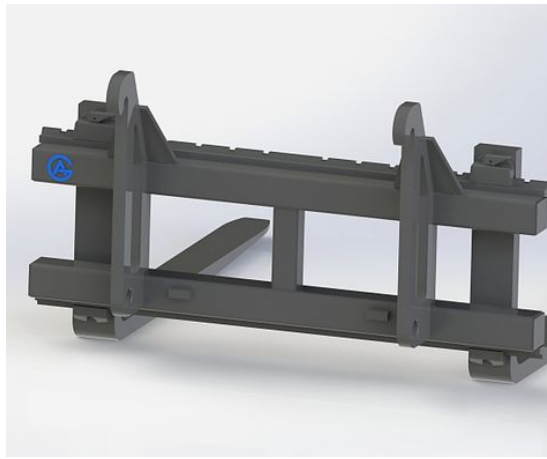

Pallgaffelset ZM402 / L25

1200/1200 2500kg

Bredd 1200mm Gaffellängd 1200mm Kapacitet 2500kg

SKU:

Price: 9.168 kr