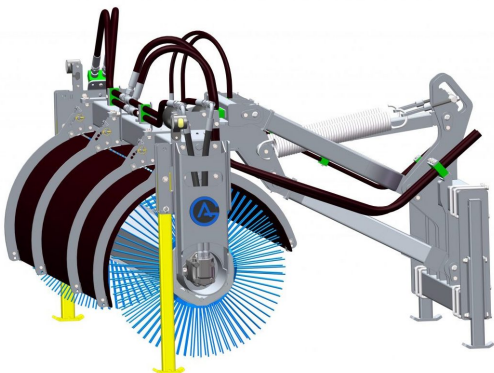

SKU: 0070090

Price: 4.990 kr

Sopvals 2,2-700

Sopvals utan borst och fäste

SKU: 5202200

Price: 72.370 kr

Sopvals 2,2-700 L30

Sopvals komplett med borst och fäste Oljeflöde max 130 liter/minut