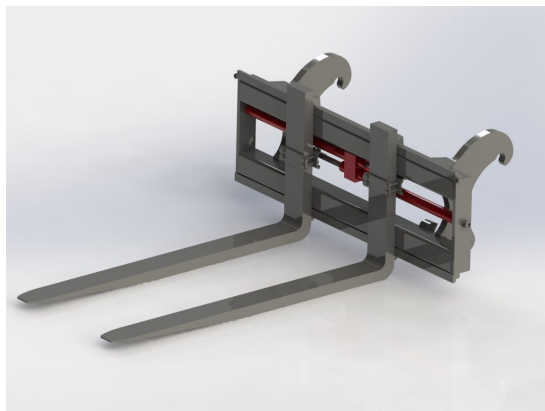

Gaffelben FEM 4A 150x60x2000 8000kg

Pris per par

SKU: 1008020

Price: 15.040 kr

Gaffelben FEM 5A 150x70x2000 11000 kg

Pris per par

SKU: 1009020

Price: 21.300 kr

Hydraulisk cylinder till 8t gafelställ 2,2m

SKU: CHPFF8T22

Price: 12.580 kr

Hydrauliskt pallgaffelställ L30 endast spridning

Bredd 1200 mm, gaffelängd 1200 mm Kapacitet 2500 kg

SKU:

Price: 19.927 kr

Hydrauliskt pallgaffelställ stora BM 1500/1600 5T