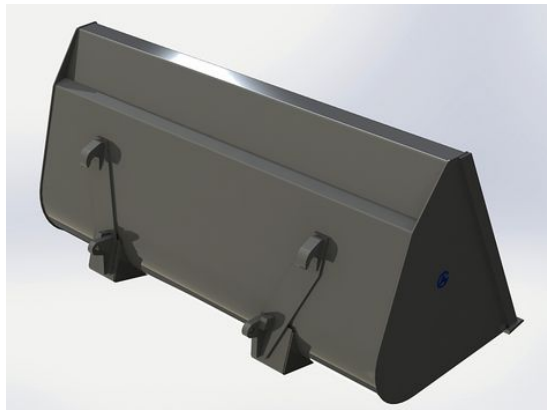

Höjd 896mm Djup 960mm Volym 1240 Liter

SKU: 0302200

Price: 11.448 kr

Lättmaterials-kopa 2,2m ZM602 / L30

Höjd 896mm Djup 960mm Volym 1240 Liter

SKU: 0302206

Price: 11.900 kr

Lättmaterials-kopa 2,5m Euro