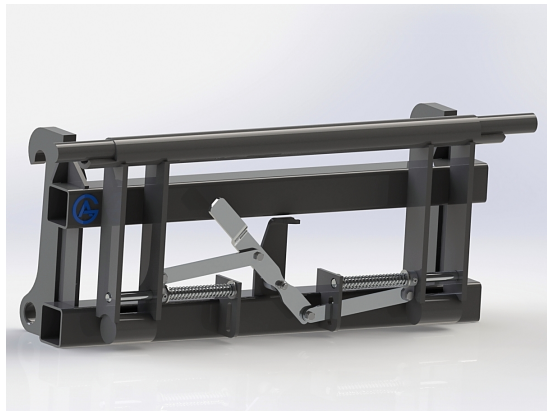

SMS Trima till stora BM

SKU: 0401701

Price: 11.047 kr

Maskinadapter stora BM till SMS Trima / Euro

stora BM till SMS Trima / Euro

SKU: 0400117

Price: 9.302 kr

Maskinadapter ZM602 / L30 till SMS Trima / Euro