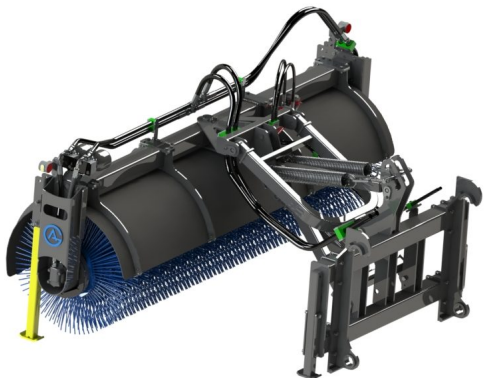

SKU:

Price: 90.390 kr

Sopvals 2,8-700 SMS Trima

Sopvals komplett med borst och fäste Oljeflöde max 130 liter/minut
Rekommenderat oljeflöde 40-100 liter/minut Borstdiameter 700 mm

SKU:

Price: 90.240 kr

Sopvals 2,8-700 Stora BM