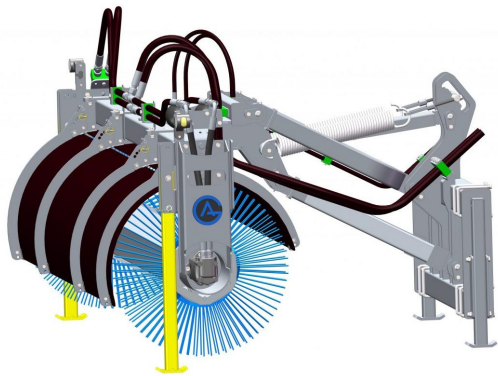

SKU:

Price: 103.000 kr

Sopvals 2,8-700

Sopvals utan borst och fäste

SKU: 5202800

Price: 76.090 kr

Sopvals 2,8-700 SMS L30

Sopvals komplett med borst och fäste Oljeflöde max 130 liter/minut
Rekommenderat oljeflöde 40-100 liter/minut Borstdiameter 700 mm