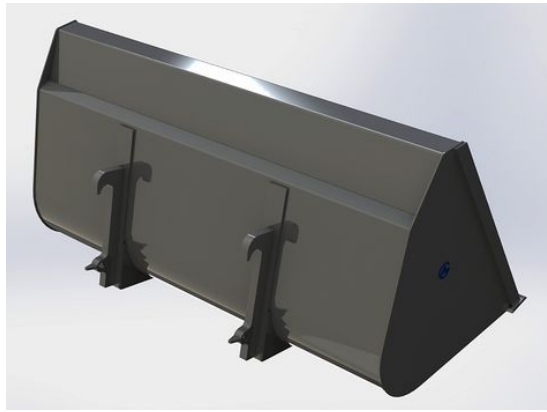

Lättmaterials-kopa 1,8m SMS Trima

Höjd 896mm Djup 960mm Volym 1000 Liter

SKU: 0301817

Price: 10.394 kr

Lättmaterials-kopa 1,8m utan fäste

Höjd 896mm Djup 960mm Volym 1000 Liter

SKU: 0301800

Price: 9.777 kr