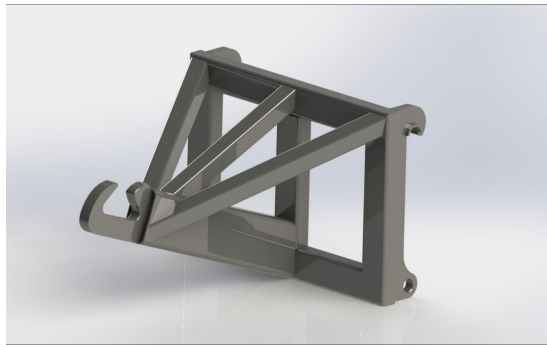

SKU: 0553001

Price: 47.382 kr

Planerskopa Stora BM 2,5

bredd 2500mm, höjd 550mm, djup 1150mm För lättare användning

SKU: 0502501

Price: 25.435 kr

Rangerkrok Stora BM

Kapacitet 15 ton Får inte användas till lyft