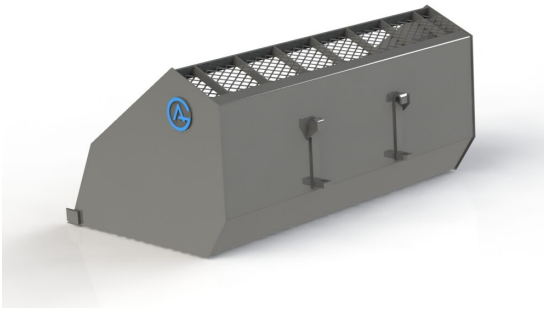

Lättmaterialsropa 1,5m Euro

Höjd 896mm Djup 960mm Volym 820 Liter

SKU: 0301515

Price: 9.490 kr

Lättmaterialsropa 1,5m SMS Trima

Höjd 896mm Djup 960mm Volym 820 Liter

SKU: 0301517

Price: 9.490 kr