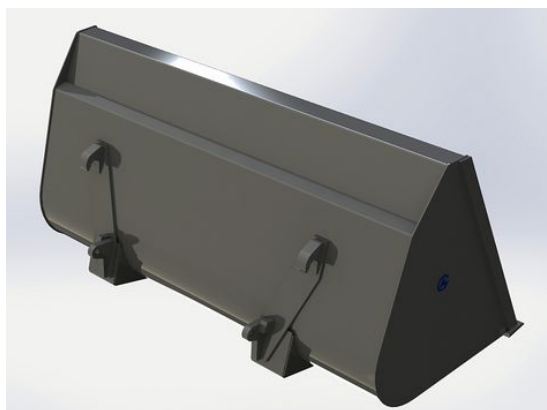

Lättmaterials-kopa 1,8m SMS Trima

Höjd 896mm Djup 960mm Volym 1000 Liter

SKU: 0301817

Price: 10.394 kr

Lättmaterials-kopa 1,8m utan fäste

Höjd 896mm Djup 960mm Volym 1000 Liter

SKU: 0301800

Price: 9.777 kr