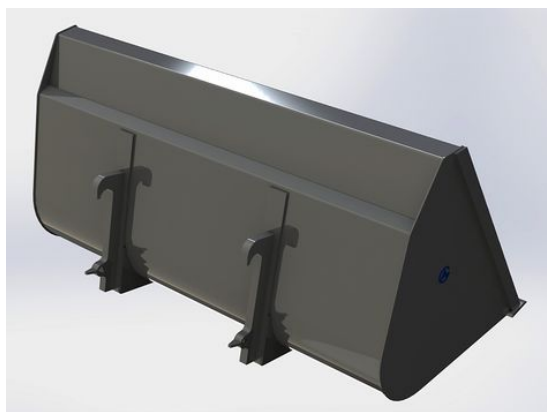

Lättmaterials-kopa 2,2m SMS

Trima

Höjd 896mm Djup 960mm Volym 1240 Liter

SKU: 0302217

Price: 11.900 kr