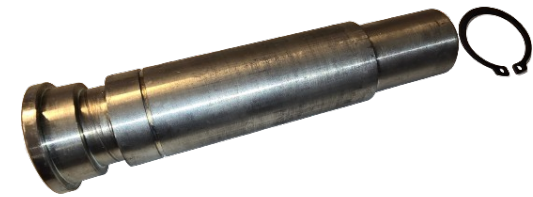

Tapp till hydraulcylinder 5 ton

Tapp mellan hydraulcylinder och gaffelben inklusive låsring

SKU: 0079901

Price: 600 kr