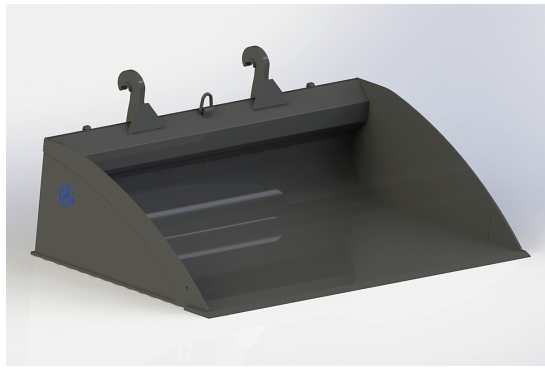

Planeringskopa Stora BM 2,5

bredd 2500mm, höjd 660mm, djup 1420mm vikt 750 kg

SKU: 0552501

Price: 37.209 kr