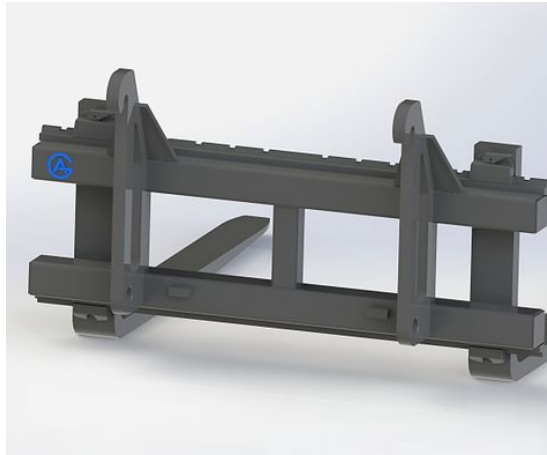

SKU:

Price: 30.739 kr

Pallgaffelset ZM402 / L25

1200/1200 2500kg

Bredd 1200mm Gaffellängd 1200mm Kapacitet 2500kg

SKU:

Price: 9.168 kr

Pallgaffelset ZM402 / L25