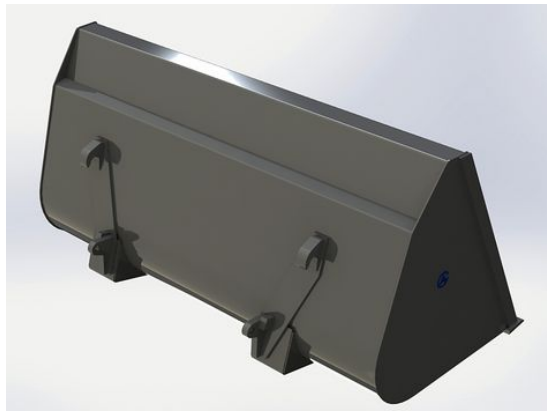

Lättmaterials-kopa 1,8m Euro

Höjd 896mm Djup 960mm Volym 1000 Liter

SKU: 0301815

Price: 10.394 kr