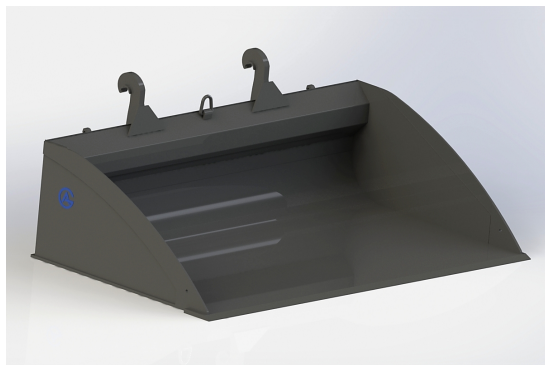

SKU: 0552601

Price: 38.662 kr

Planeringskopa Stora BM 2,75

bredd 2750mm, höjd 660mm, djup 1420mm, vikt 815 kg

SKU: 0552701

Price: 42.006 kr

Planeringskopa Stora BM 3,0

bredd 3000mm, höjd 660mm, djup 1420mm, vikt 865 kg