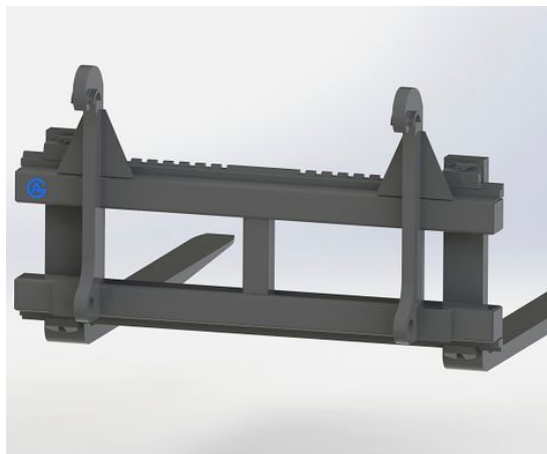

SKU: 0042000

Price: 10.946 kr

Pallgaffelram 2000mm stora BM

OBS utan gafflar bredd 2000mm Kapacitet5000kg

SKU: 0032001

Price: 10.369 kr

Pallgaffelram 2000mm stora BM 11ton

OBS utan gafflar bredd 2000mm Kapacitet 11000kg