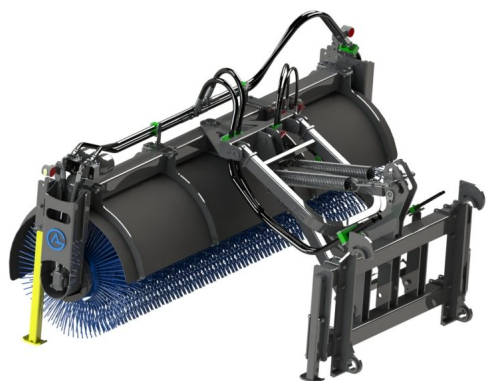

Rekommenderat oljeflöde 40-100 liter/minut Borstdiameter 700 mm

SKU:

Price: 84.390 kr

Sopvals 2,2-700 SMS Trima

Sopvals komplett med borst och fäste Oljeflöde max 130 liter/minut
Borstdiameter 700 mm

SKU:

Price: 84.240 kr