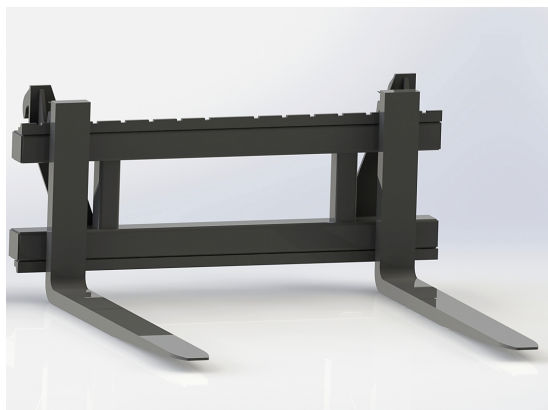

SKU:

Price: 8.360 kr

Pallgaffelset Euro 1200/1000 2000kg

Bredd 1200mm Gaffellängd 1000mm Kapacitet 2000kg

SKU:

Price: 6.968 kr

Pallgaffelset Euro 1200/1200 2500kg

Bredd 1200mm Gaffellängd 1200mm Kapacitet 2500kg