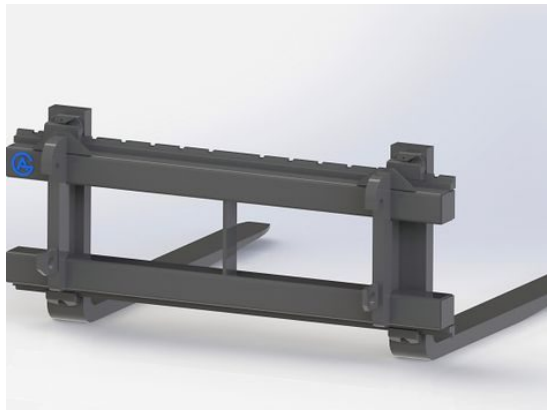

Pallgaffelram 1200mm Ålö

OBS utan gafflar

SKU: 0021216

Price: 3.889 kr