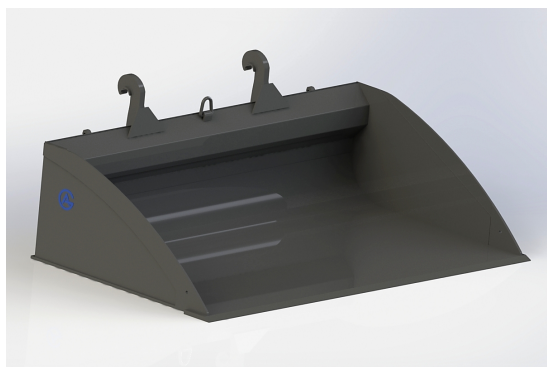

SKU: 0502500

Price: 20.349 kr

Planeringskopa 2,5 utan fäste

bredd 2500mm, höjd 660mm, djup 1420mm

SKU: 0552500

Price: 32.373 kr

Planeringskopa Stora BM 2,0

bredd 2000mm, höjd 660mm, djup 1420mm Vikt 605 kg