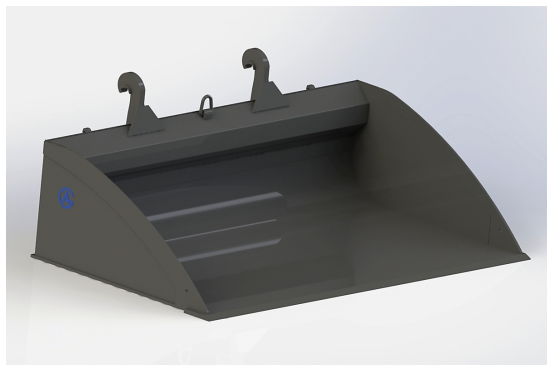

SKU: 0552601

Price: 38.662 kr

Planeringskopa Stora BM 2,75

bredd 2750mm, höjd 660mm, djup 1420mm, vikt 815 kg

SKU: 0552701

Price: 42.006 kr

Planeringskopa Stora BM 3,0

bredd 3000mm, höjd 660mm, djup 1420mm, vikt 865 kg