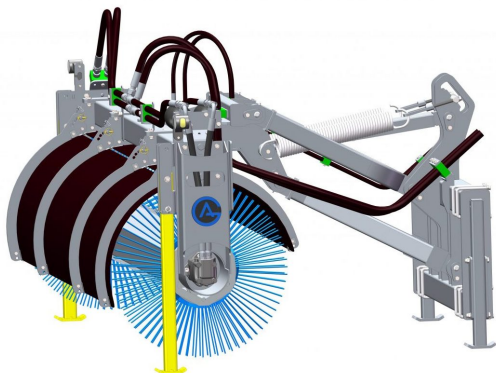

SKU: 0070090

Price: 4.990 kr

Sopvals 2,2-700

Sopvals utan borst och fäste

SKU: 5202200

Price: 72.370 kr

Sopvals 2,2-700 L30

Sopvals komplett med borst och fäste Oljeflöde max 130 liter/minut
Rekommenderat oljeflöde 40-100 liter/minut Borstdiameter 700 mm