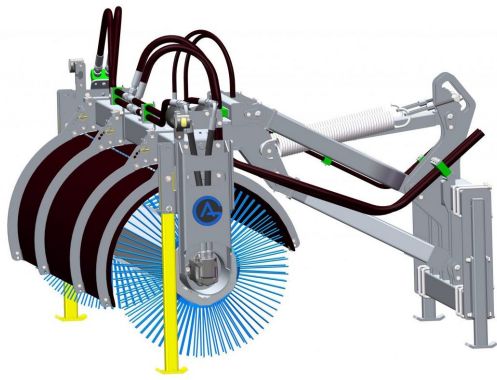

SKU: 5202500

Price: 74.230 kr

Sopvals 2,5-700 L30

Sopvals komplett med borst och fäste Oljeflöde max 130 liter/minut
Rekommenderat oljeflöde 40-100 liter/minut Borstdiameter 700 mm

SKU:

Price: 87.390 kr

Sopvals 2,5-700 SMS Trima