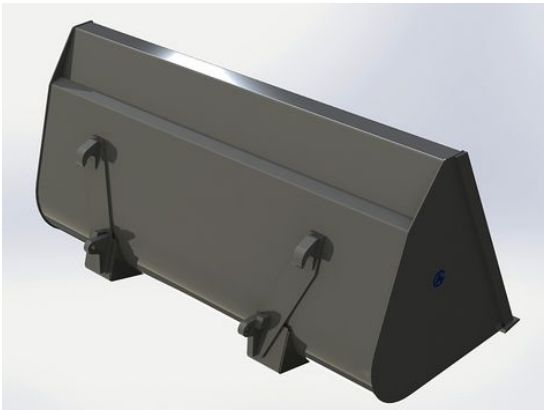

Lättmaterialsropa 1,5m Euro

Höjd 896mm Djup 960mm Volym 820 Liter

SKU: 0301515

Price: 9.490 kr