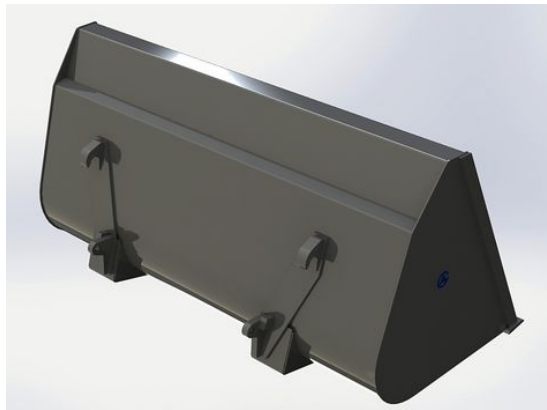

Lättmaterialsropa 2,2m utan fäste

Höjd 896mm Djup 960mm Volym 1240 Liter

SKU: 0302200

Price: 11.448 kr

Lättmaterialsropa 2,2m ZM602 / L30

Höjd 896mm Djup 960mm Volym 1240 Liter

SKU: 0302206

Price: 11.900 kr