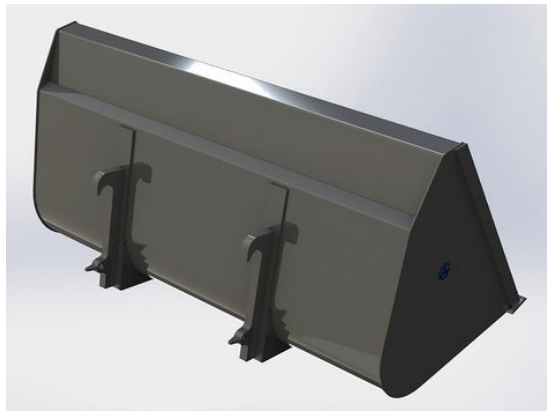

Lättmaterials-kopa 2,0m SMS

Trima

Höjd 896mm Djup 960mm Volym 1120 Liter

SKU: 0302017

Price: 11.147 kr