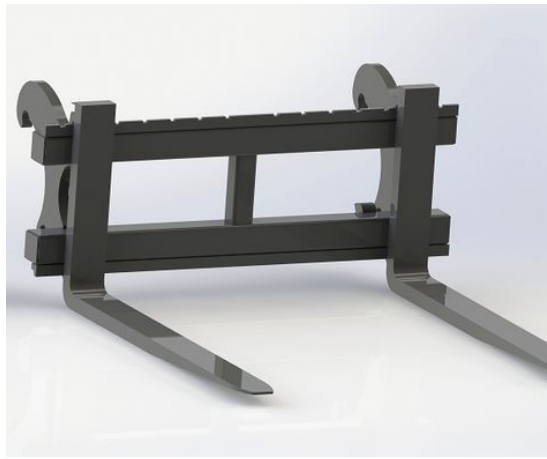

Hydraulisk pallgaffelram med endast spridning 2500 kg kapacitet OBS utan gafflar

SKU: 0061712

Price: 14.867 kr

Pallgaffelram 1200mm ZM402 / L25

OBS utan gafflar bredd 1200mm Kapacitet2500kg

SKU: 0021207

Price: 5.114 kr