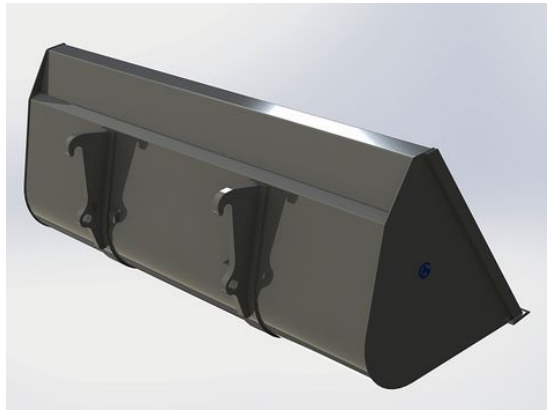

Lättmaterials-kopa 2,2m ZM602 / L30

Höjd 896mm Djup 960mm Volym 1240 Liter

SKU: 0302206

Price: 11.900 kr