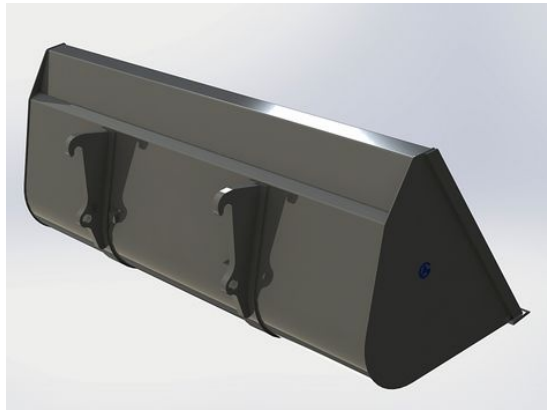

Lättmaterialsropa 2,2m ZM602 / L30

Höjd 896mm Djup 960mm Volym 1240 Liter

SKU: 0302206

Price: 11.900 kr