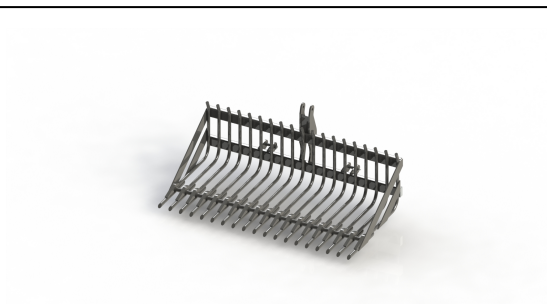

Stengrep 2000mm SMS trima

bredd 2000mm

SKU: 0802017

Price: 16.279 kr

Stengrep 2000mm Stora BM

Bredd 2000mm

SKU: 0802001

Price: 17.500 kr

Stengrep 2000mm trepunkt

bredd 2000mm

SKU: 0802030

Price: 17.142 kr

Stengrep 2000mm utan fäste

bredd 2000mm

SKU: 0802000

Price: 16.134 kr