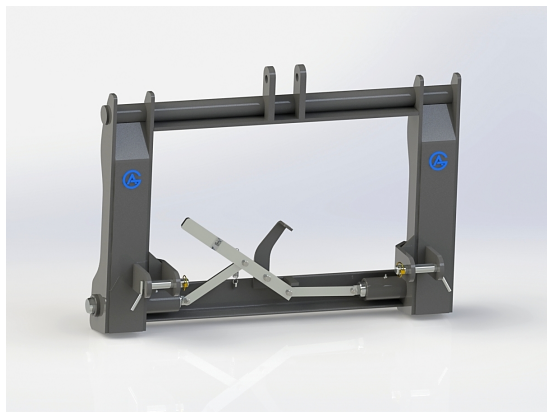

Lättmaterialsropa 2,5m utan fäste

Höjd 896mm Djup 960mm Volym 1420 Liter

SKU: 0302500

Price: 12.352 kr

Maskinadapter 3-punkt till SMS Trima / Euro

3-punkt till SMS Trima / Euro

SKU: 0403017

Price: 8.285 kr