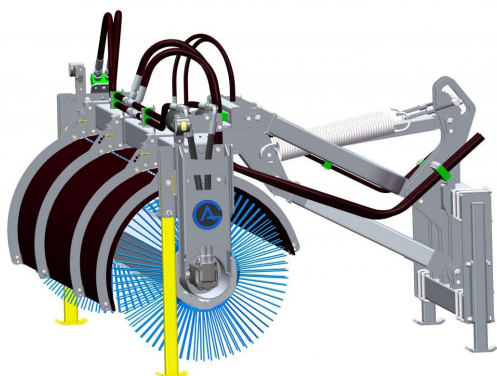

SKU:

Price: 88.000 kr

Sopvals 2,5-915

Sopvals utan borst och fäste

SKU: 5252500

Price: 88.435 kr

Sopvals 2,5-915 Stora BM

Sopvals komplett med borst och fäste Oljeflöde max 150 liter/minut
Rekommenderat oljeflöde 70-150 liter/minut Borstdiameter 915 mm