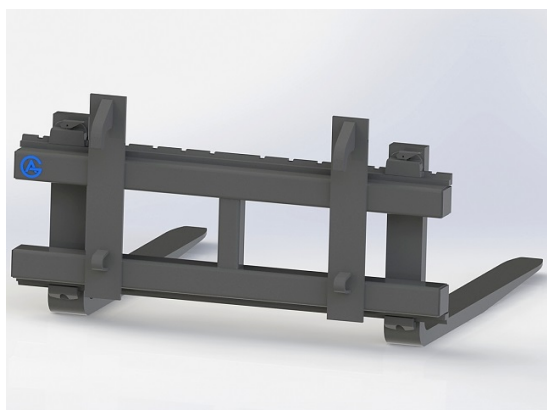

Pallgaffelram 1200mm ISME

OBS utan gafflar

SKU: 0021231

Price: 4.177 kr