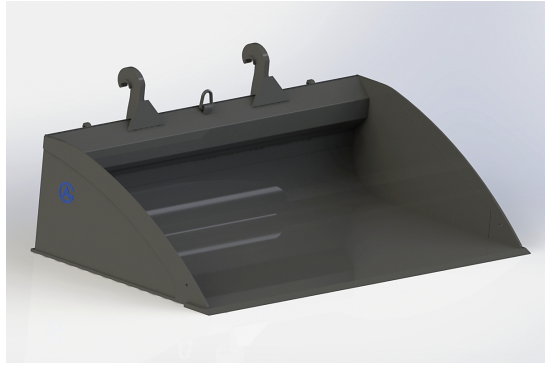

SKU: 0552001

Price: 31.581 kr

Planeringskopa Stora BM 2,5

bredd 2500mm, höjd 660mm, djup 1420mm vikt 750 kg

SKU: 0552501

Price: 37.209 kr

Planeringskopa Stora BM 2,6

bredd 2600mm, höjd 660mm, djup 1420mm