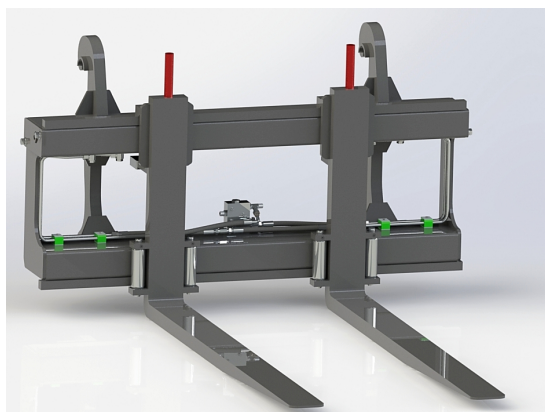

Hydraulisk cylinder till 8t gafelställ 2,2m

SKU: CHPFF8T22

Price: 12.580 kr

Hydrauliskt pallgaffelställ L30 endast spridning

Bredd 1200 mm, gaffelängd 1200 mm Kapacitet 2500 kg

SKU:

Price: 19.927 kr

Hydrauliskt pallgaffelställ stora BM 1500/1600 5T