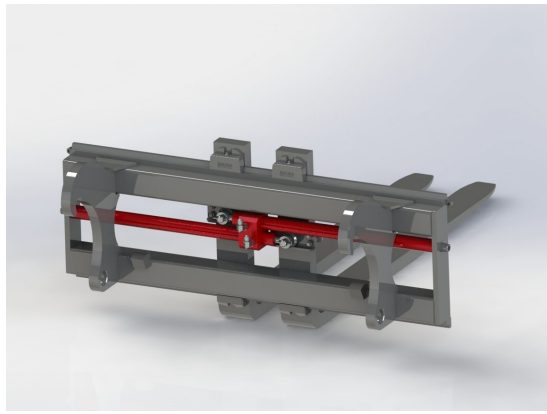

OBS utan gafflar

SKU: 0021215

Price: 3.673 kr

Pallgaffelram 1200mm ISME

OBS utan gafflar

SKU: 0021231

Price: 4.177 kr

Pallgaffelram 1200mm L30 hydraulisk