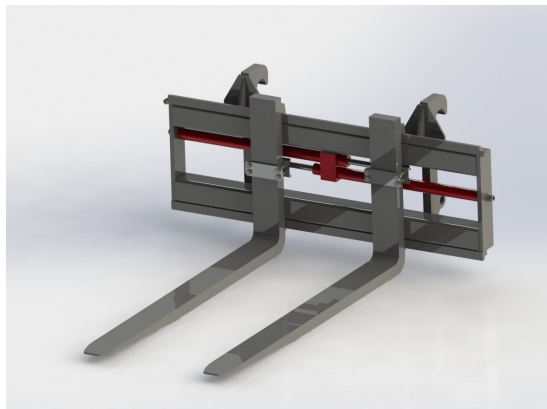

Hydraulisk pallgaffelram med endast spridning 2500 kg kapacitet OBS utan gafflar

SKU: 0060612

Price: 15.900 kr

Pallgaffelram 1200mm SMS Trima

OBS utan gafflar

SKU: 0021217

Price: 3.673 kr

Pallgaffelram 1200mm SMS Trima hydraulisk