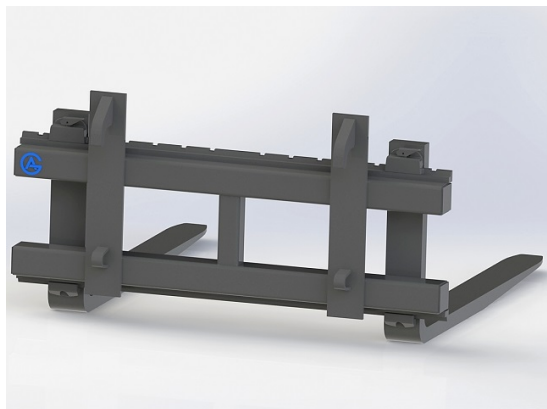

Pallgaffelram 1200mm ISME

OBS utan gafflar

SKU: 0021231

Price: 4.177 kr