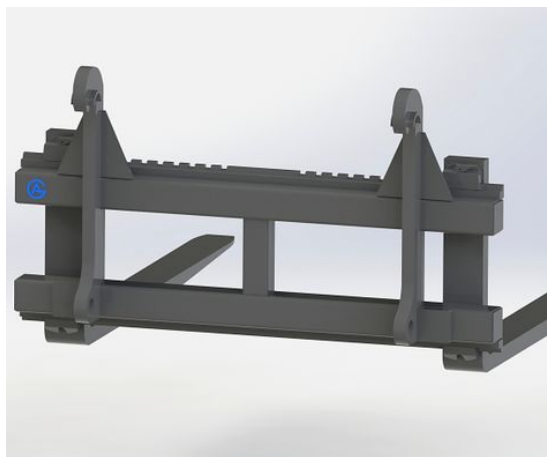

Price: 3.312 kr

Pallgaffelram 1500mm 5 ton utan fäste

OBS utan gafflar bredd 1500mm Kapacitet5000kg

SKU: 0031500

Price: 6.626 kr

Pallgaffelram 1500mm stora BM

OBS utan gafflar bredd 1500mm Kapacitet5000kg

SKU: 0031501