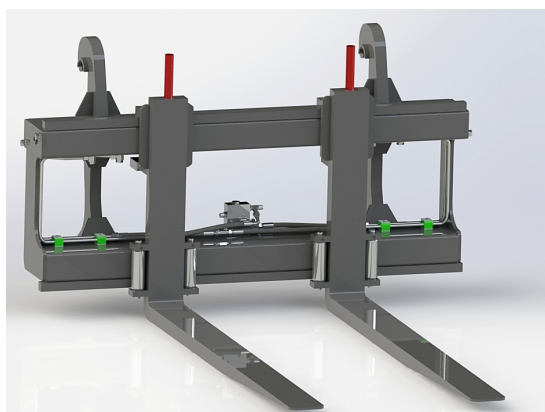

Hydrauliskt pallgaffelställ stora BM 2000/1600 5T

Bredd 2000mm, gaffelängd 1600mm Kapacitet 5000kg Vikt 475kg

SKU: 0070120

Price: 46.789 kr