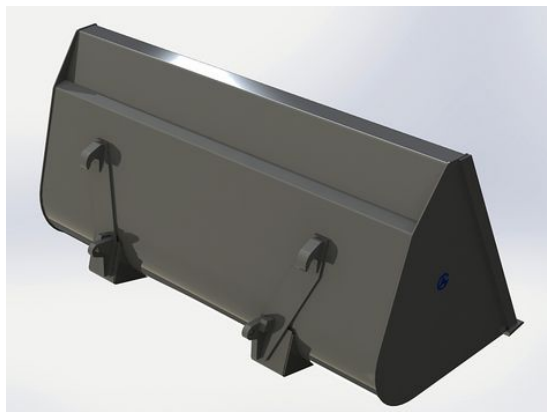

Price: 11.147 kr

Lättmaterials-kopa 2,0m utan

fäste

Höjd 896mm Djup 960mm Volym 1120 Liter

SKU: 0302000

Price: 10.695 kr

Lättmaterials-kopa 2,2m Euro

Höjd 896mm Djup 960mm Volym 1240 Liter