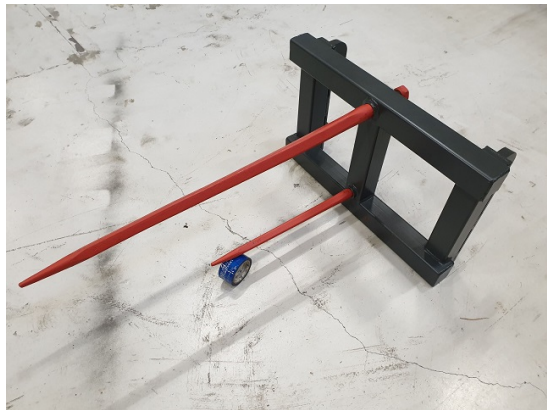

Balspjut, 2 spjut, Euro

Balspjut Euro 680 mm +1100 mm spjut

SKU:

Price: 5.161 kr

Balspjut, 2 spjut, Utan fäste

Balspjut Euro 680 mm +1100 mm spjut

SKU:

Price: 4.871 kr

Balspjut, 2 spjut, SMS Trima

Balspjut Trima 680 mm +1100 mm spjut

SKU:

Price: 5.015 kr

Balspjut, 2 spjut, Utan fäste

Balspjut, 2 spjut, Utan fäste och spjut

SKU: 0600200

Price: 2.181 kr