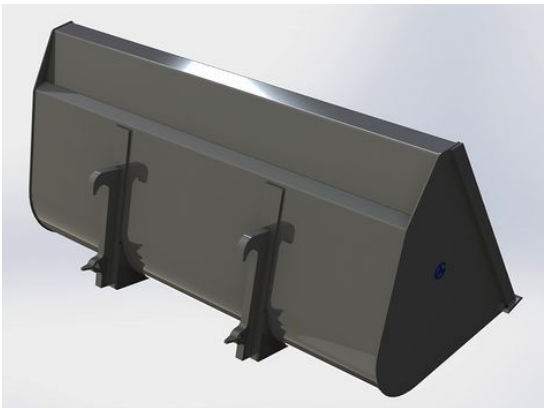

Lättmaterialsropa 1,5m Euro

Höjd 896mm Djup 960mm Volym 820 Liter

SKU: 0301515

Price: 9.490 kr

Lättmaterialsropa 1,5m SMS Trima

Höjd 896mm Djup 960mm Volym 820 Liter

SKU: 0301517

Price: 9.490 kr