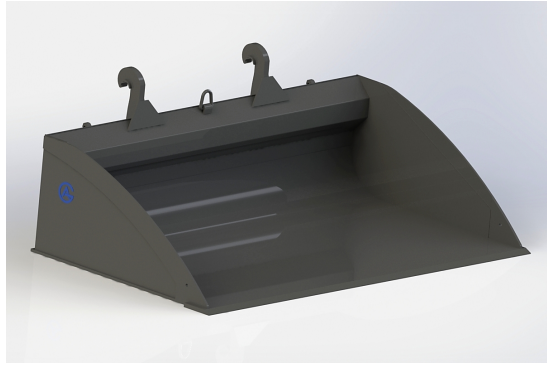

SKU: 0552001

Price: 31.581 kr

Planeringskopa Stora BM 2,5

bredd 2500mm, höjd 660mm, djup 1420mm vikt 750 kg

SKU: 0552501

Price: 37.209 kr

Planeringskopa Stora BM 2,6

bredd 2600mm, höjd 660mm, djup 1420mm