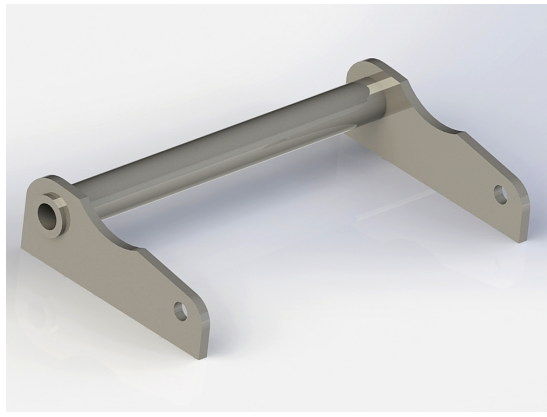

SKU: 22

Price: 1.699 kr

Redskapsfäste Lilla BM, plattjärn

Redskapsfäste att svetsa fast på ditt redskap Säljs i par

SKU: 20

Price: 1.032 kr

Redskapsfäste Manitou

Redskapsfäste att svetsa fast på ditt redskap