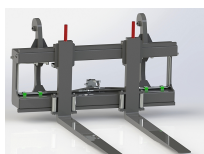

TIMMERGREP

Image	SKU	Product	Short Description	Price
	TG1350	Timmergrep för FEM 2	Fästs på FEM2 ram för att hålla fast lasten på gafflarna OBS endast grip, måste monteras på en...	10.789 kr

HYDRAULISKT PALLGAFFELSTÄLL

HYDRAULISKT PALLGAFFELSTÄLL

Image	SKU	Product	Short Description	Price
	0060015	Hydrauliskt pallgaffelställ utan fäste	Bredd 1500mm, gaffelängd 1200mm Kapacitet 2500kg Vikt kg	30.126 kr
	0061715	Hydrauliskt pallgaffelställ trima	Bredd 1500 mm, gaffelängd 1200 mm Kapacitet 2500 kg Vikt 270 kg	32.291 kr
	0070015	Hydrauliskt pallgaffelställ utan fäste	Bredd 1500mm, gaffelängd 1600mm Kapacitet 5000kg Vikt kg	44.812 kr
	0070020	Hydrauliskt pallgaffelställ utan fäste 2000/1600 5T	Bredd 2000mm, gaffelängd 1600mm Kapacitet 5000kg Vikt utan fäste 430kg	46.789 kr
	0070115	Hydrauliskt pallgaffelställ stora BM 1500/1600 5T	Bredd 1500mm, gaffelängd 1600mm Kapacitet 5000kg Vikt 450kg	45.472 kr
	0070120	Hydrauliskt pallgaffelställ stora BM 2000/1600 5T	Bredd 2000mm, gaffelängd 1600mm Kapacitet 5000kg Vikt 475kg	46.789 kr
	0070615	Hydrauliskt pallgaffelställ ZM602 / L30	Bredd 1500mm, gaffelängd 1600mm Kapacitet 5000kg Vikt 425kg	45.472 kr
	0080122	Hydrauliskt pallgaffelställ stora BM 2200/1600 8T	Bredd 2200mm, gaffelängd 1600mm Kapacitet 8000kg Vikt 672 kg	57.993 kr
	0080124	Hydrauliskt pallgaffelställ stora BM 2400/1600 8T	Bredd 2400mm, gaffelängd 1600mm Kapacitet 8000kg Vikt kg	65.770 kr