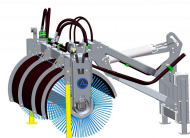

ALLA REDSKAP TILL LASTMASKIN / TRAKTOR

SOPVALS

SOPVALS UTAN BORST OCH FÄSTE

Image	SKU	Product	Short Description	Price
	5202200	Sopvals 2,2-700	Sopvals utan borst och fäste	72.370 kr
	5202500	Sopvals 2,5-700	Sopvals utan borst och fäste	74.230 kr
	5202800	Sopvals 2,8-700	Sopvals utan borst och fäste	76.090 kr
	5252500	Sopvals 2,5-915	Sopvals utan borst och fäste	88.435 kr
	5253000	Sopvals 3,0-915	Sopvals utan borst och fäste	92.385 kr