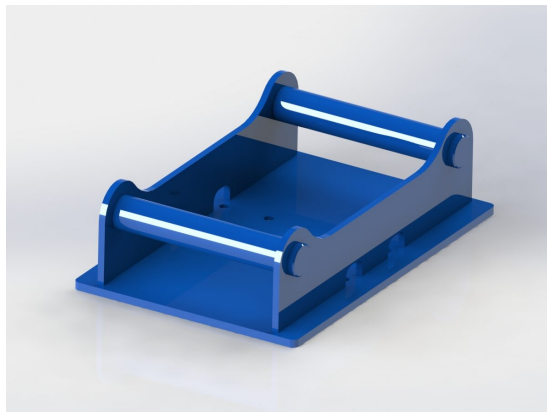

Fäste sopplatta S50

Fäste sopplatta S50

SKU: 5010040

Price: 2.460 kr