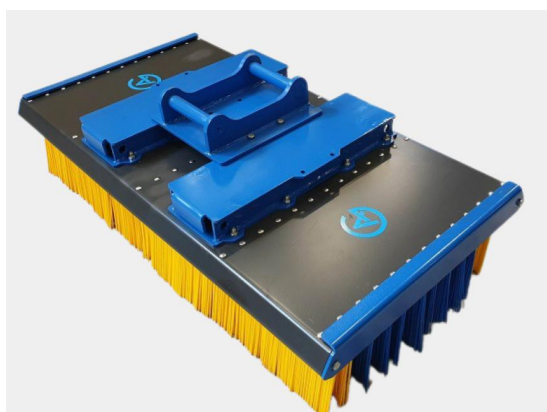

Sopborste 1800mm S50

1800mm S50, 12 rader med borst, kraftigare borst i de 2 yttre raderna

SKU: 5001840

Price: 23.060 kr