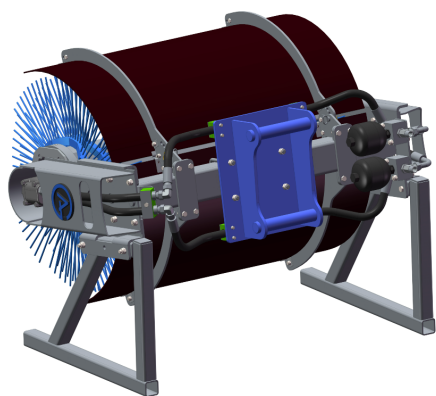

Sopvals 1,5 S60 2,4x3,5

Arbetsbredd 1,5 m Borstdiameter 915 mm Oljeflöde 40-130 lpm

SKU: 5101541

Price: 49.280 kr