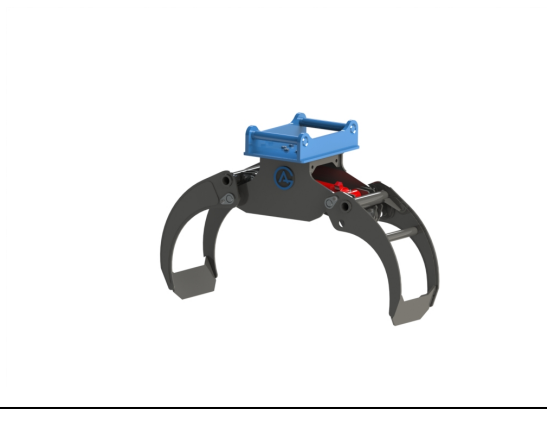

Grip 12 S30-180

Öppning 1000 mm

SKU: 4901237

Price: 10.890 kr