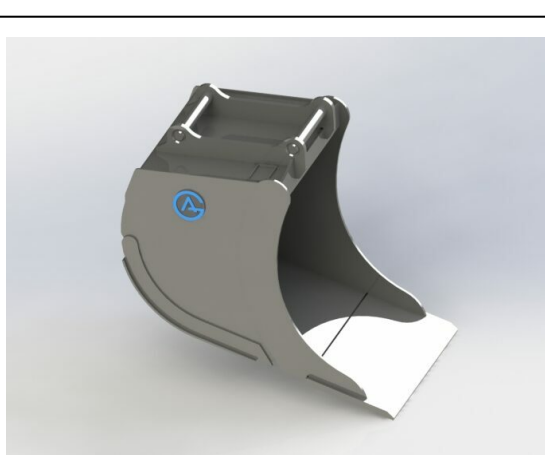

Grävskopa S45, 700mm, 350L

Skär 25 mm, 500 HBW Botten och sidor 450 HBW Övrigt 355 N/mm²
Vikt 255 kg

SKU: 4200739

Price: 16.772 kr