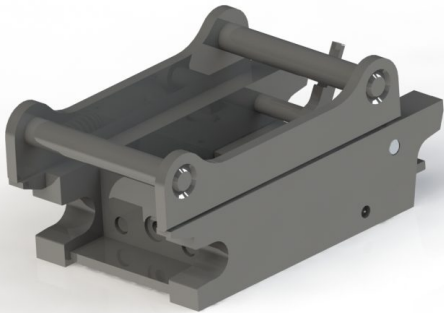

Adapter S45-S60

S45-S60

SKU: 0403941

Price: 21.220 kr