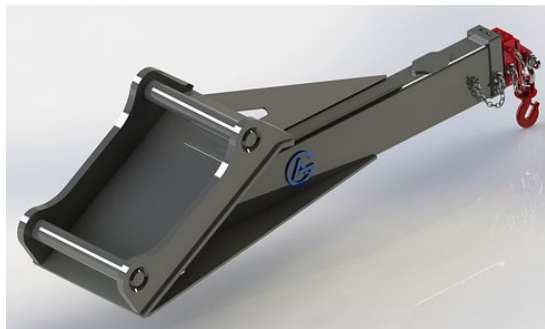

Kranarm grävmaskin S70

Lyftkapacitet 3000 kg, 1,9m 500 kg, 4,0m

SKU: 0701842

Price: 25.435 kr