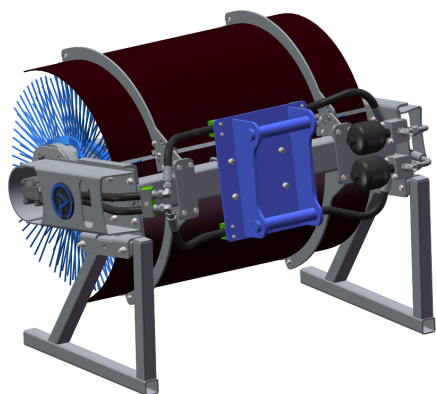

Sopvals 1,5 S60 3x5

Arbetsbredd 1,5 m Borstdiameter 915 mm Oljeflöde 40-130 lpm

SKU: 5101641

Price: 52.422 kr