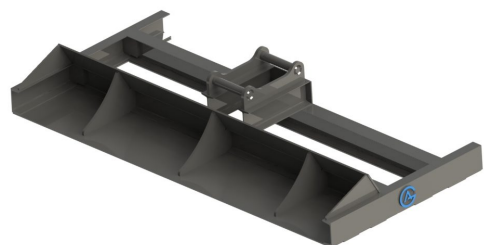

## Avjämningsbalk 2,0m Hydrema med skopa

Med slitplåt på hela undersidan

**SKU:** 3032048

**Price:** 20.500 kr

## Avjämningsbalk 2,0m S40 med rulle

Rulldiameter 152 mm

**SKU:** 3042038

**Price:** 17.492 kr

## Avjämningsbalk 2,0m S40 med rulle

Rulldiameter 220 mm

**SKU:** 3022038

**Price:** 21.141 kr