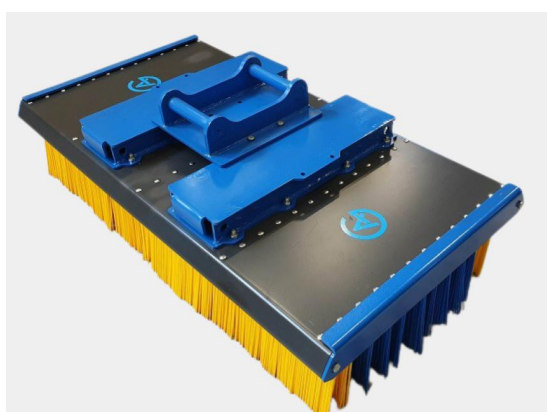

Sopborste 2,4 utan borst och fäste

Sopborste 2,4 utan borst och fäste

SKU: 5002400

Price: 15.500 kr