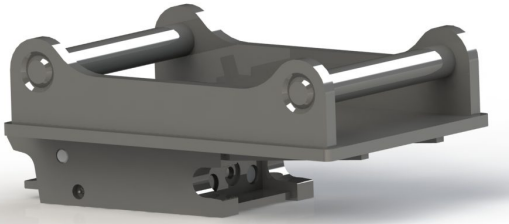

Adapter S45-S40

S45-S40

SKU: 0403938

Price: 12.206 kr