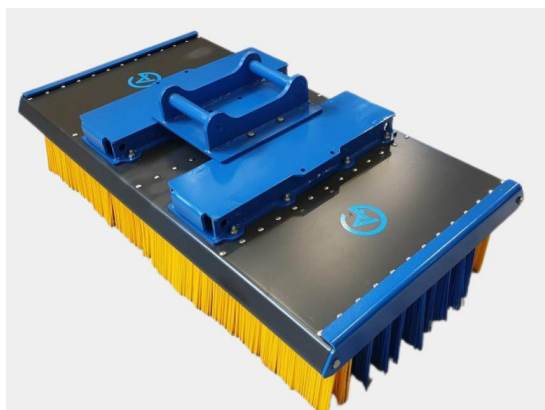

Sopborste 3,0 utan borst och fäste

Sopborste 3,0 utan borst och fäste

SKU: 5003000

Price: 19.450 kr