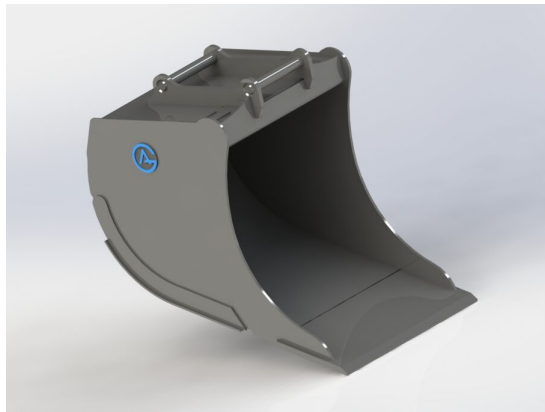

Grävskopa S45, 700mm, 350L med tänder

Skär 25 mm, 500 HBW Botten och sidor 450 HBW Övrigt 355 N/mm² 5 st tänder J200

SKU: 4210739

Price: 17.300 kr

Grävskopa S45, 800mm, 500L

Skär 25 mm, 500 HBW Botten och sidor 450 HBW Övrigt 355 N/mm²
Vikt 320 kg

SKU: 4200939

Price: 20.436 kr