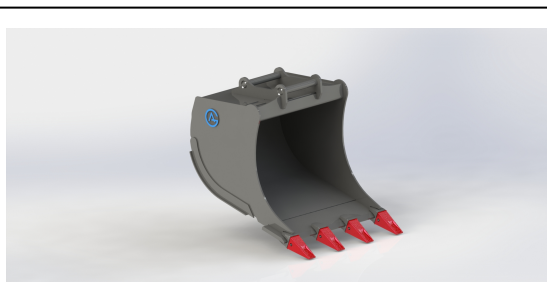

## Grävskopa Hydrema med tänder, 500mm, 145L

Skär 16 mm, 500 HBW Botten och sidor 450 HBW Övrigt 355 N/mm<sup>2</sup>  
Bredd skär 500 mm

**SKU:** 4210548

**Price:** 12.135 kr