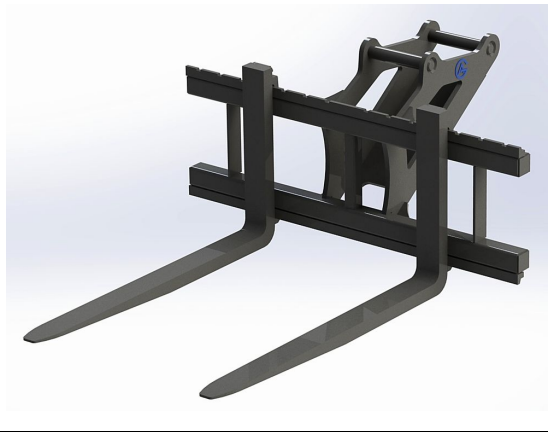

### **5000kg**

Bredd 1500mm Gaffellängd 1500mm Kapacitet 5000kg

**SKU:**

**Price:** 22.440 kr