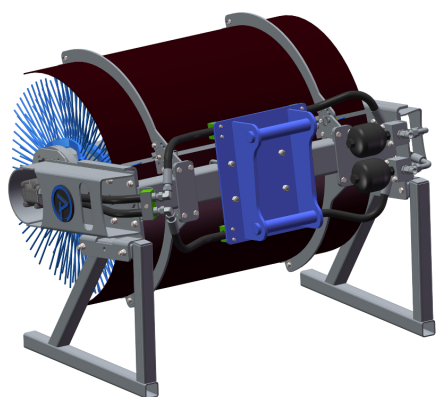

Sopvals 1,5 utan fäste 2,4x3,5

Arbetsbredd 1,5 m Borstdiameter 915 mm Oljeflöde 40-130 lpm

SKU: 5101599

Price: 46.196 kr