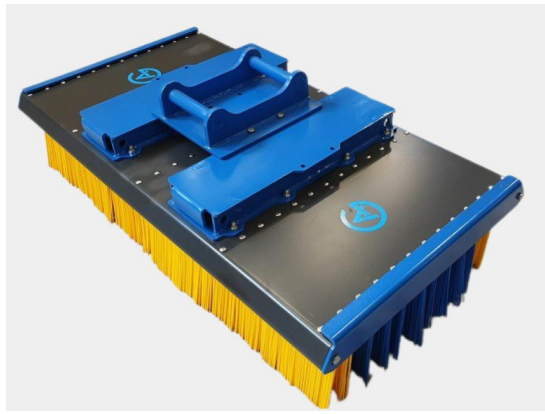

## Sopborste 2,4 utan borst och fäste

Sopborste 2,4 utan borst och fäste

**SKU:** 5002400

**Price:** 15.500 kr