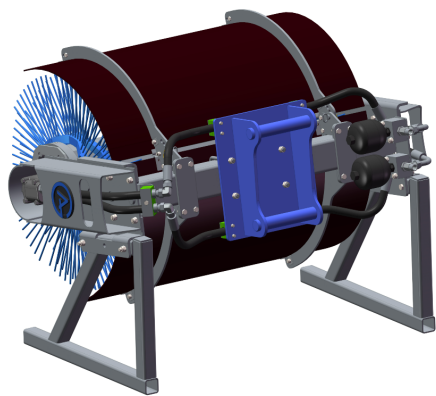

Sopvals 1,5 S50 3x5

Arbetsbredd 1,5 m Borstdiameter 915 mm Oljeflöde 40-130 lpm Vikt 245kg

SKU:

Price: 50.000 kr