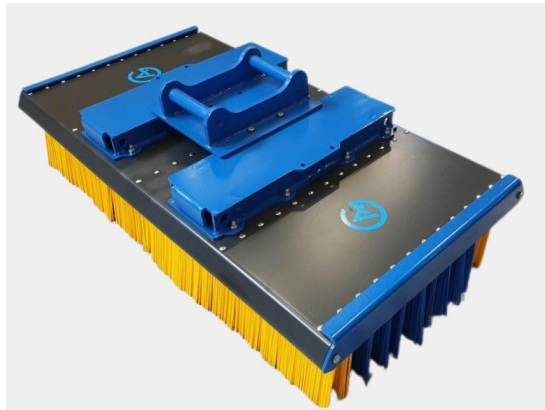

Sopborste 2400mm Hydrema

2400mm Hydrema, 12 rader med borst, kraftigare borst i de 2 yttre raderna

SKU: 5002448

Price: 32.806 kr