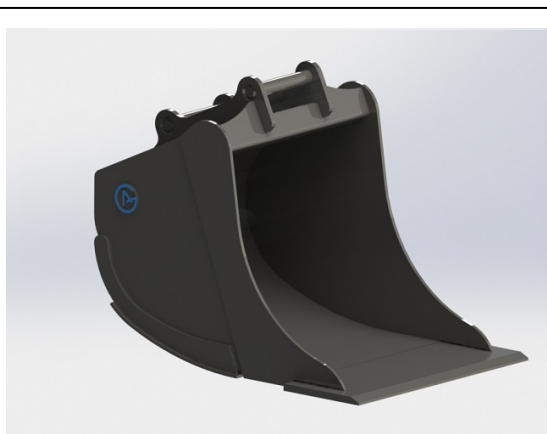

Grävskopa Hydrema, 830mm, 400L

Skär 25 mm, 500 HBW Botten och sidor 450 HBW Övrigt 355 N/mm²

SKU: 4200848

Price: 17.241 kr