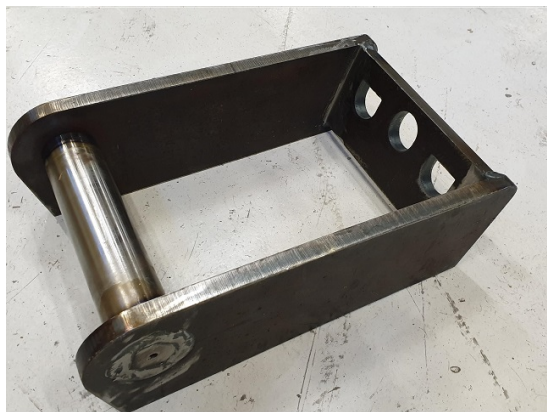

## Grindfäste Lehnoff MS01

Lehnoff MS01

**SKU:** 52

**Price:** 1.123 kr