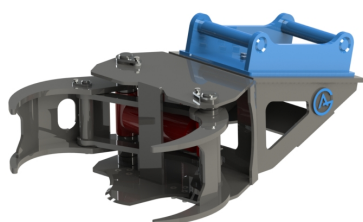

Trädklipp TS20 S50

Kapacitet 2000 kg Öppning 683 mm Träd diam max 200 Anslutning G3/8"

SKU: 4802040

Price: 32.200 kr