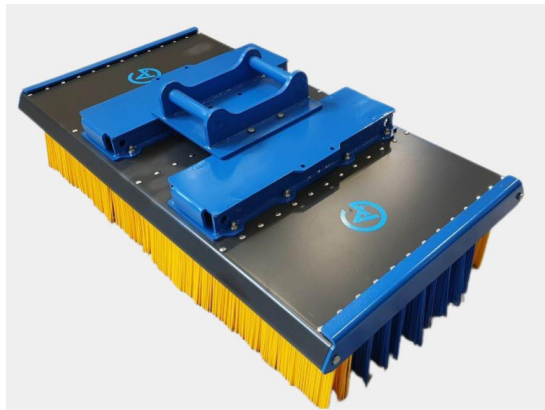

Sopborste 2400mm S60

2400mm S60, 12 rader med borst, kraftigare borst i de 2 yttre raderna

SKU: 5002441

Price: 34.150 kr