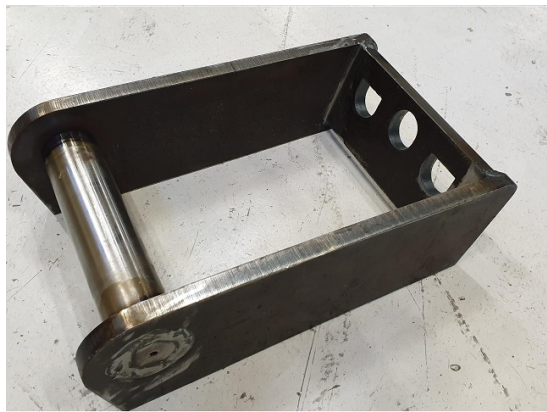

Grindfäste Lehnoff MS01

Lehnoff MS01

SKU: 52

Price: 1.123 kr