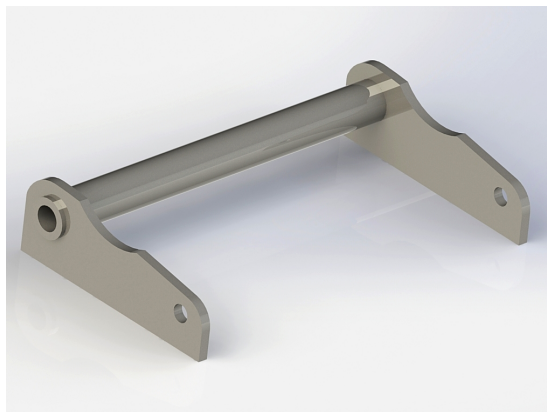

SKU: 22

Price: 1.699 kr

Redskapsfäste Lilla BM, plattjärn

Redskapsfäste att svetsa fast på ditt redskap Säljs i par

SKU: 20

Price: 1.032 kr

Redskapsfäste Manitou

Redskapsfäste att svetsa fast på ditt redskap