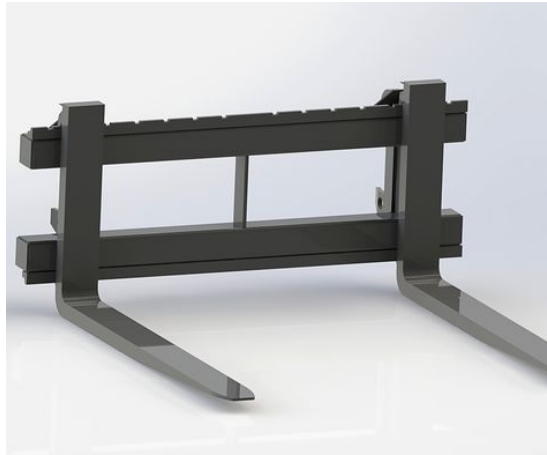

Bredd 1200mm Gaffellängd 1200mm Kapacitet 2500kg

SKU:

Price: 8.214 kr

Pallgaffelset Ålö 1200/1200 2500kg

Bredd 1200mm Gaffellängd 1200mm Kapacitet 2500kg

SKU:

Price: 7.920 kr

Pallgaffelset Ålö 1200/1600 2500kg