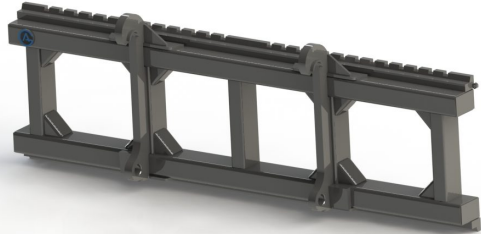

OBS utan gafflar bredd 2400mm Kapacitet 8000kg

SKU: 0042400

Price: 13.250 kr

Pallgaffelram 2400mm L150 11ton

OBS utan gafflar bredd 2400mm Kapacitet 11000kg

SKU: 0052404

Price: 27.500 kr

Pallgaffelram 2400mm stora BM 11ton