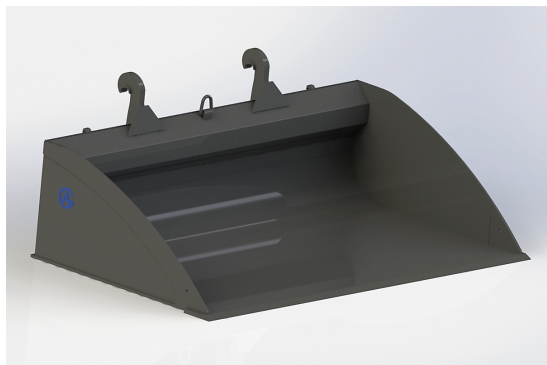

SKU: 0552601

Price: 38.662 kr

Planeringssskopa Stora BM 2,75

bredd 2750mm, höjd 660mm, djup 1420mm, vikt 815 kg

SKU: 0552701

Price: 42.006 kr

Planeringssskopa Stora BM 3,0

bredd 3000mm, höjd 660mm, djup 1420mm, vikt 865 kg