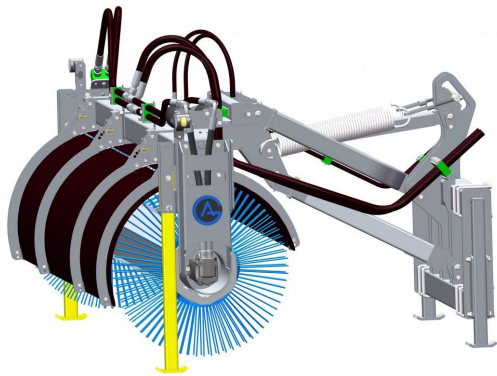

SKU:

Price: 103.000 kr

Sopvals 2,8-700

Sopvals utan borst och fäste

SKU: 5202800

Price: 76.090 kr

Sopvals 2,8-700 SMS L30

Sopvals komplett med borst och fäste Oljeflöde max 130 liter/minut
Rekommenderat oljeflöde 40-100 liter/minut Borstdiameter 700 mm