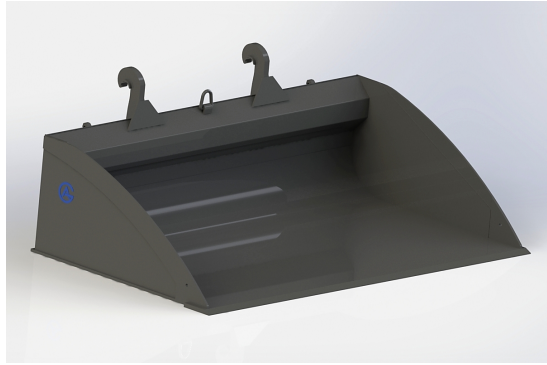

SKU: 0552001

Price: 31.581 kr

Planeringssskopa Stora BM 2,5

bredd 2500mm, höjd 660mm, djup 1420mm vikt 750 kg

SKU: 0552501

Price: 37.209 kr

Planeringssskopa Stora BM 2,6

bredd 2600mm, höjd 660mm, djup 1420mm