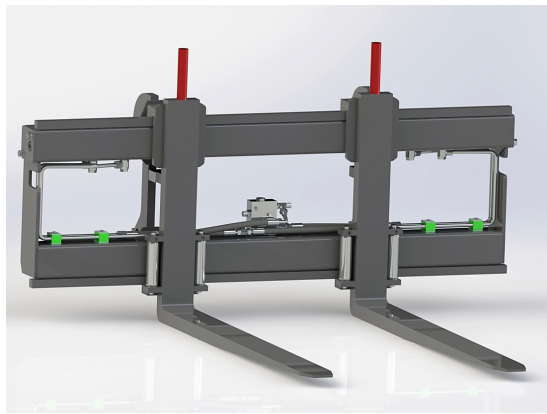

Hydrauliskt pallgaffelställ utan fäste

Bredd 1500mm, gaffelängd 1200mm Kapacitet 2500kg Vikt kg

SKU: 0060015

Price: 30.126 kr