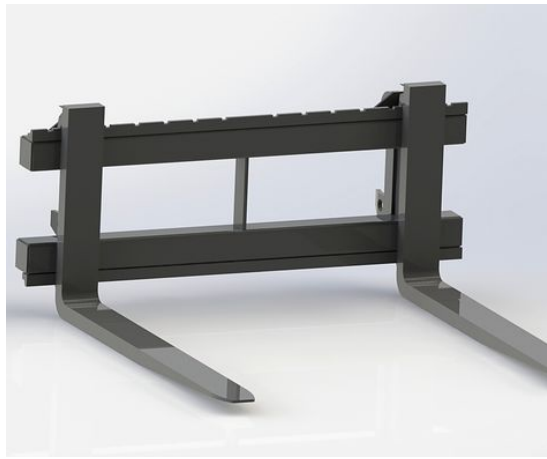

Pallgaffelset Ålö 1200/1200 2500kg

Bredd 1200mm Gaffellängd 1200mm Kapacitet 2500kg

SKU:

Price: 7.920 kr