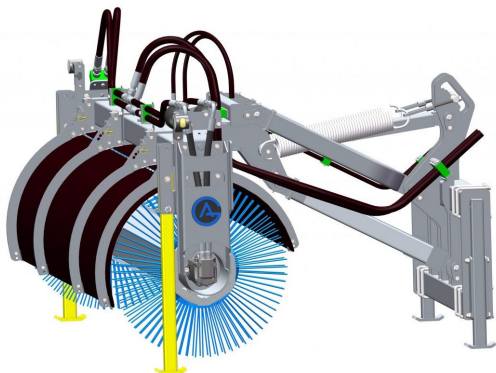

SKU: 0070090

Price: 4.990 kr

Sopvals 2,2-700

Sopvals utan borst och fäste

SKU: 5202200

Price: 72.370 kr

Sopvals 2,2-700 L30

Sopvals komplett med borst och fäste Oljeflöde max 130 liter/minut