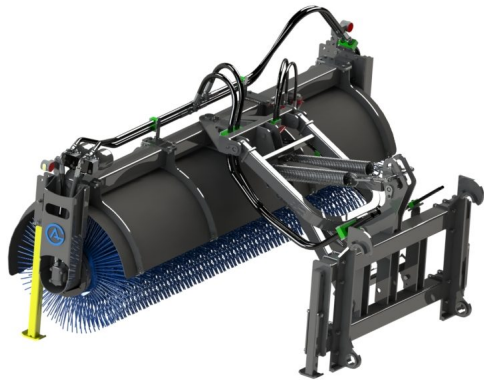

Rekommenderat oljeflöde 40-100 liter/minut Borstdiameter 700 mm

SKU:

Price: 84.390 kr

Sopvals 2,2-700 SMS Trima

Sopvals komplett med borst och fäste Oljeflöde max 130 liter/minut
Borstdiameter 700 mm

SKU:

Price: 84.240 kr