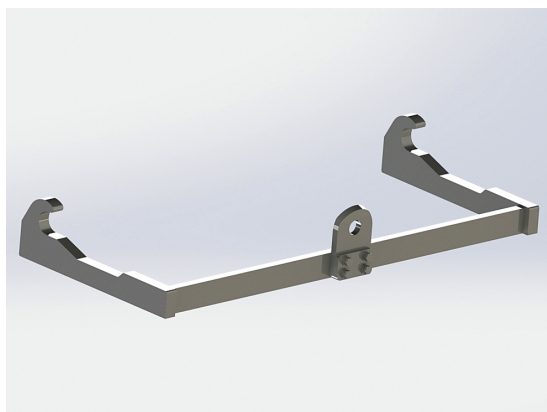

Redskapsfäste Merlo

Redskapsfäste att svetsa fast på ditt redskap

SKU: 27

Price: 4.153 kr