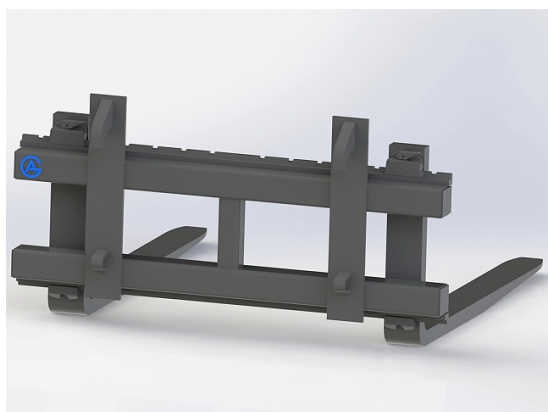

SKU: 0021216

Price: 3.889 kr

Pallgaffelram 1200mm Euro

OBS utan gafflar

SKU: 0021215

Price: 3.673 kr

Pallgaffelram 1200mm ISME

OBS utan gafflar