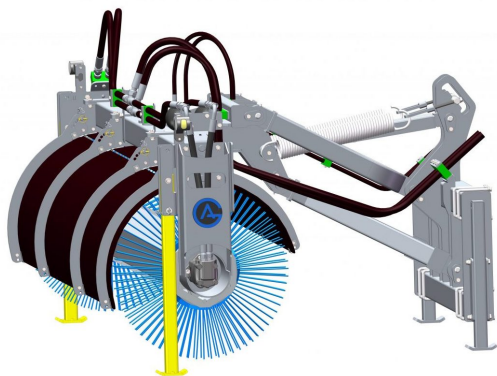

SKU:

Price: 88.000 kr

Sopvals 2,5-915

Sopvals utan borst och fäste

SKU: 5252500

Price: 88.435 kr

Sopvals 2,5-915 Stora BM

Sopvals komplett med borst och fäste Oljeflöde max 150 liter/minut
Rekommenderat oljeflöde 70-150 liter/minut Borstdiameter 915 mm