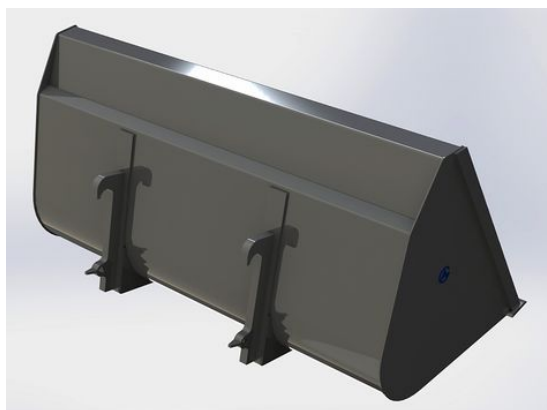

Price: 11.900 kr

Lättmaterialsropa 2,5m Euro

Höjd 896mm Djup 960mm Volym 1420 Liter

SKU: 0302515

Price: 12.804 kr

Lättmaterialsropa 2,5m SMS Trima

Höjd 896mm Djup 960mm Volym 1420 Liter

SKU: 0302517