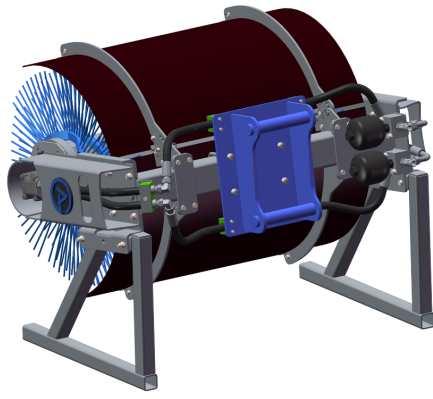

Sopvals 1,0 S60 2,4x3,5

Arbetsbredd 1 m Borstdiameter 915 mm Oljeflöde 40-130 lpm

SKU:

Price: 44.912 kr