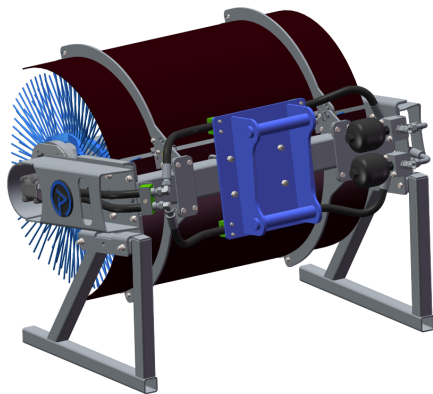

Sopvals 2,0 S60 2,4x3,5

Arbetsbredd 2,0 m Borstdiameter 915 mm Oljeflöde 40-130 lpm

SKU: 5102041

Price: 53.440 kr