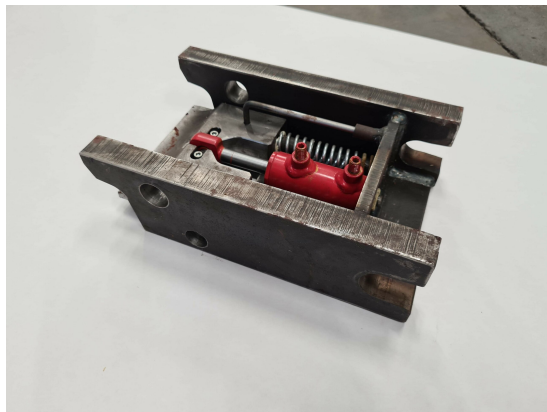

## Basplatta S30-150 hydraulisk

SKU: 236

Price: 5.914 kr