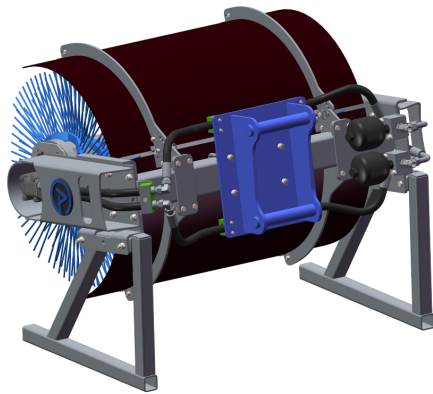

Sopvals 1,0 utan fäste och borst

SKU: 5101000

Price: 42.520 kr