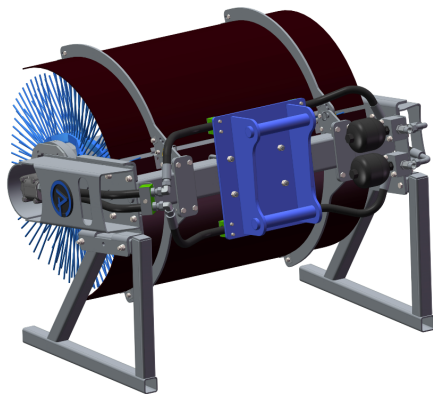

## Sopvals 1,0 utan fäste och borst

**SKU:** 5101000

**Price:** 42.520 kr