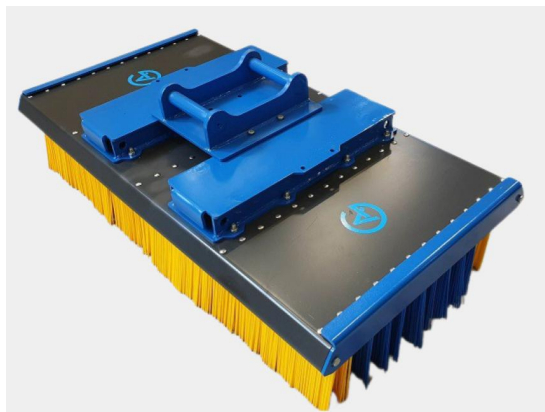

Sopborste 1800mm S60

1800mm S60, 12 rader med borst, kraftigare borst i de 2 yttre raderna

SKU: 5001841

Price: 24.150 kr