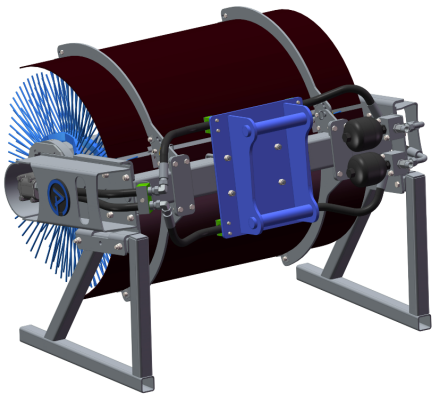

Sopvals 1,0 Hydrema 3x5

Arbetsbredd 1 m Borstdiameter 915 mm Oljeflöde 40-130 lpm

SKU:

Price: 45.100 kr