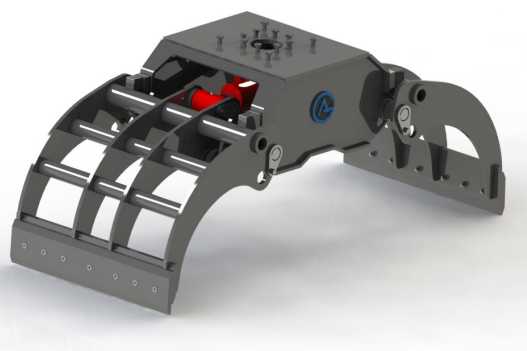

## Sopsvals 2,0 utan fäste och borst

**SKU:** 5102000

**Price:** 46.680 kr