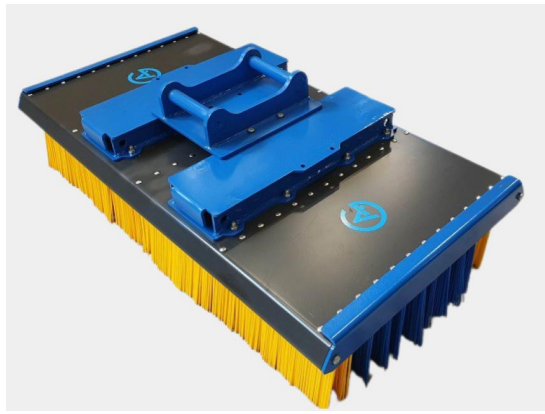

Sopborste 1800mm S45

1800mm S45, 12 rader med borst, kraftigare borst i de 2 yttre raderna

SKU: 5001839

Price: 22.806 kr