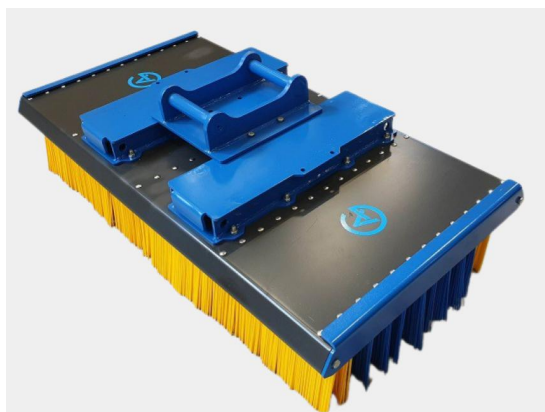

Sopborste 2,4 utan borst och fäste

Sopborste 2,4 utan borst och fäste

SKU: 5002400

Price: 15.500 kr