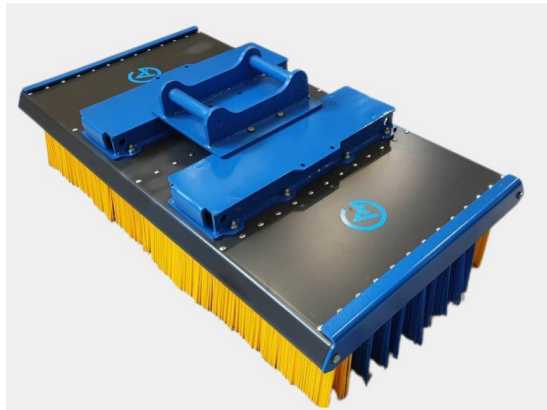

Sopborste 3000mm S60

2400mm S60, 12 rader med borst, kraftigare borst i de 2 yttre raderna

SKU: 5003041

Price: 40.250 kr