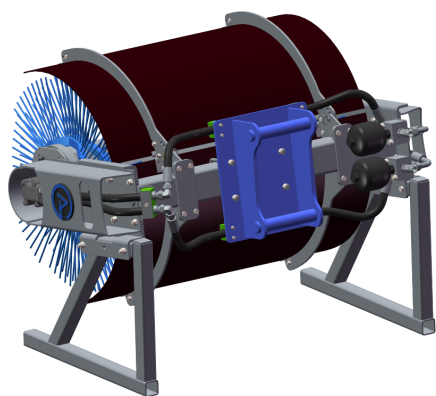

Sopvals 1,5 S45 2,4x3,5

Arbetsbredd 1,5 m Borstdiameter 915 mm Oljeflöde 40-130 lpm

SKU:

Price: 48.656 kr