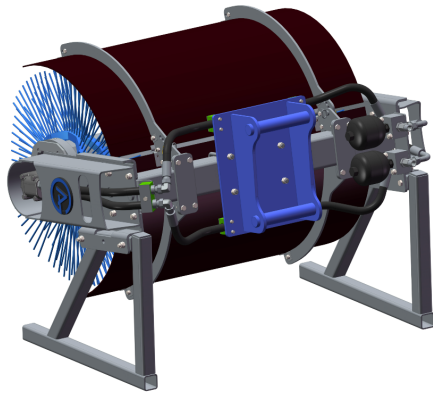

Sopvals 1,0 S60 3x5

Arbetsbredd 1 m Borstdiameter 915 mm Oljeflöde 40-130 lpm

SKU: 5101141

Price: 45.820 kr