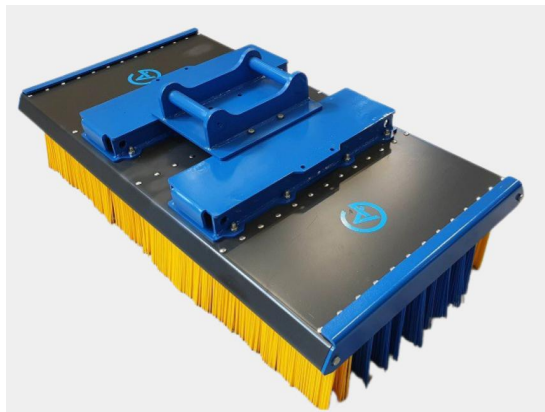

Sopborste 1800mm S50

1800mm S50, 12 rader med borst, kraftigare borst i de 2 yttre raderna

SKU: 5001840

Price: 23.060 kr