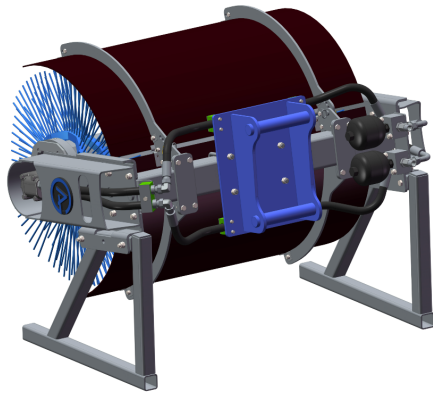

Sopvals 2,0 S45 2,4x3,5

Arbetsbredd 2,0 m Borstdiameter 915 mm Oljeflöde 40-130 lpm

SKU:

Price: 52.816 kr