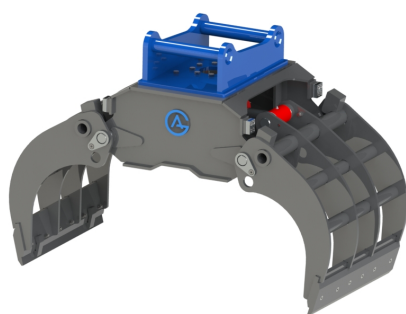

Sorteringsgrip 35 S60

Öppning 1765 bredd 780 Max 200 bar Rek maskinvikt 12-18 t Max belastning 5000kg Anslutning R 3/8"x19

SKU: 4703541

Price: 56.350 kr