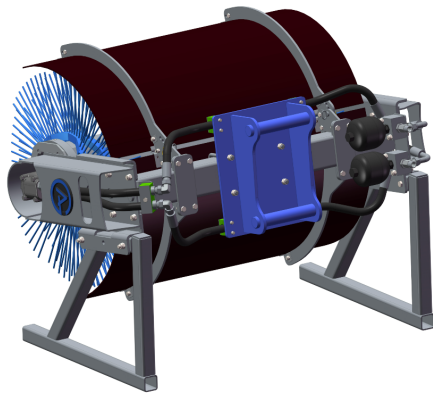

Sopvals 2,0 S50 2,4x3,5

Arbetsbredd 2,0 m Borstdiameter 915 mm Oljeflöde 40-130 lpm

SKU:

Price: 52.816 kr