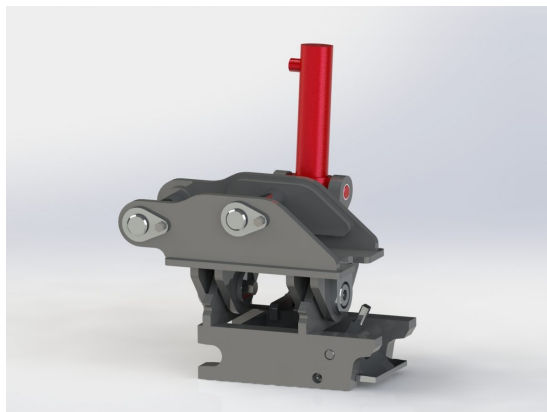

Tiltmellandel S40

Halvautomatisk

Axel diameter 35 mm CC 162 mm Bredd 140 mm

SKU: 3403538

Price: 19.740 kr