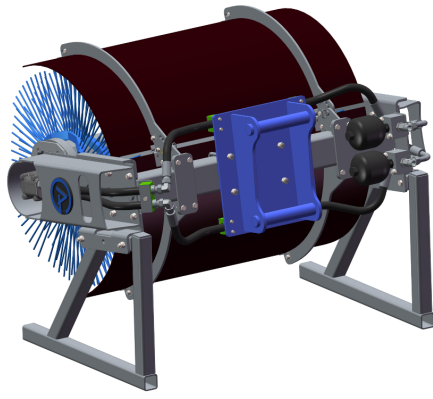

## Sopvals 1,5 utan fäste 2,4x3,5

Arbetsbredd 1,5 m Borstdiameter 915 mm Oljeflöde 40-130 lpm

**SKU:** 5101599

**Price:** 46.196 kr