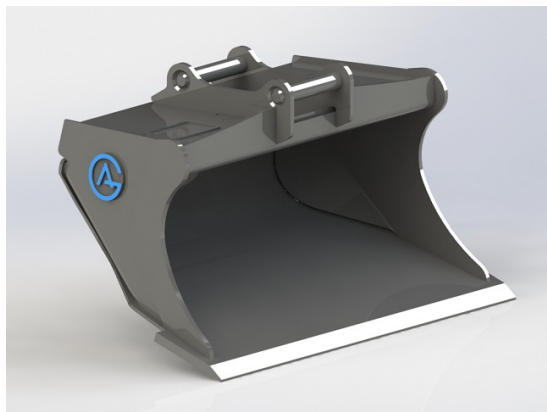

Planeringskopa Hydrema, 1400mm, 380L

Skär 20 mm, 500 HBW Botten och sidor 450 HBW Övrigt 355 N/mm²
Bredd skär 1400 mm

SKU: 4001448

Price: 17.924 kr