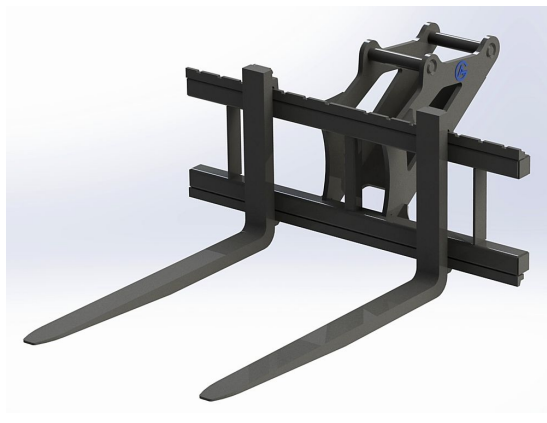

### **5000kg**

Bredd 1500mm Gaffellängd 1500mm Kapacitet 5000kg

**SKU:**

**Price:** 22.440 kr