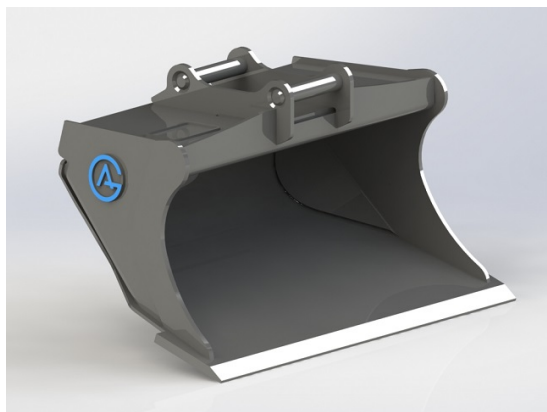

## Planeringskopa S30(150), 800mm, 50L

S30(150) Bredd 800 mm Vikt 74 kg Skär 16 mm 500HB Botten 8 mm  
450 HB

**SKU:** 4005036

**Price:** 7.700 kr