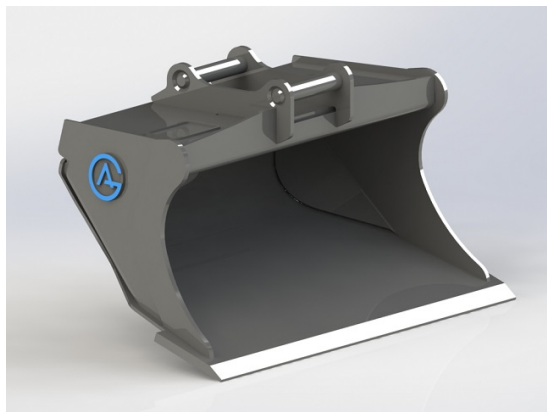

Planeringskopa S40, 1200mm, 300L

S40 Vikt 200 kg

SKU: 4001238

Price: 14.115 kr