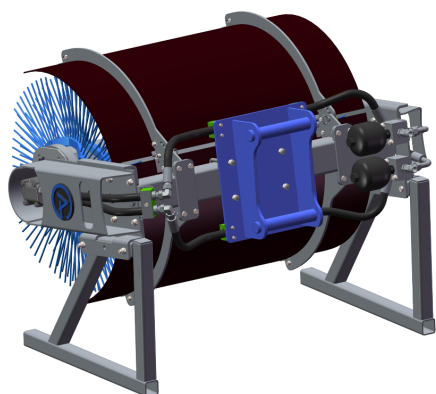

Sopsvals 2,0 utan fäste och borst

SKU: 5102000

Price: 46.680 kr