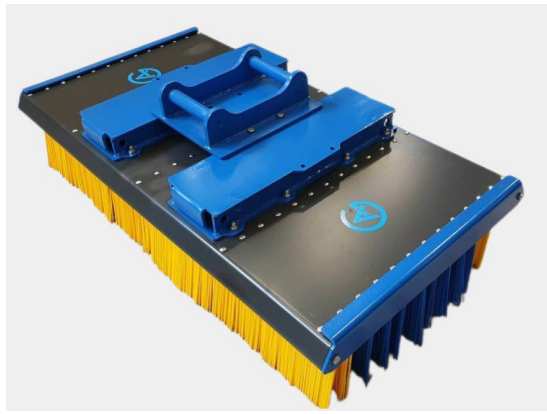

Sopborste 3000mm För gaffeltruck

3000mm, 12 rader med borst, kraftigare borst i de 2 yttre raderna

SKU: 5053000

Price: 36.700 kr