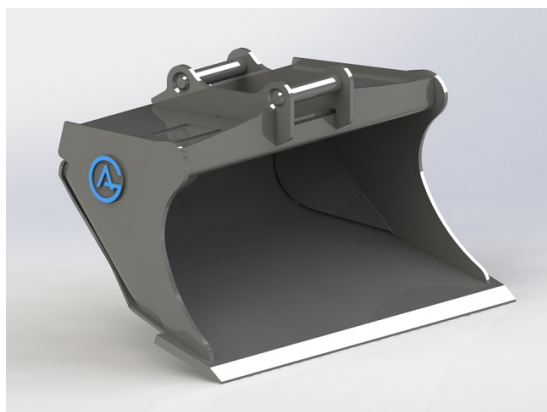

Planeringskopa S30(150), 800mm, 50L

S30(150) Bredd 800 mm Vikt 74 kg Skär 16 mm 500HB Botten 8 mm
450 HB

SKU: 4005036

Price: 7.700 kr