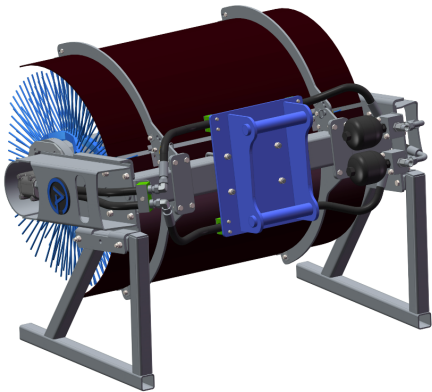

## Sopborste 3000mm S60

2400mm S60, 12 rader med borst, kraftigare borst i de 2 yttre raderna

**SKU:** 5003041

**Price:** 40.250 kr