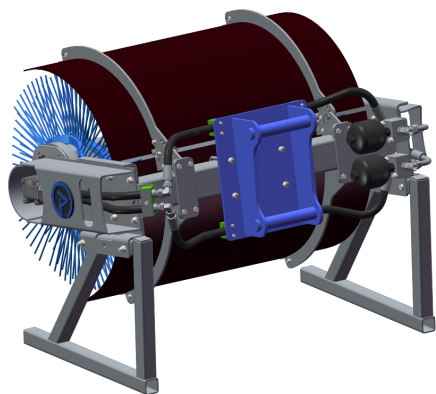

Sopsvals 2,0 S60 3x5

Arbetsbredd 2,0 m Borstdiameter 915 mm Oljeflöde 40-130 lpm

SKU: 5102141

Price: 55.240 kr