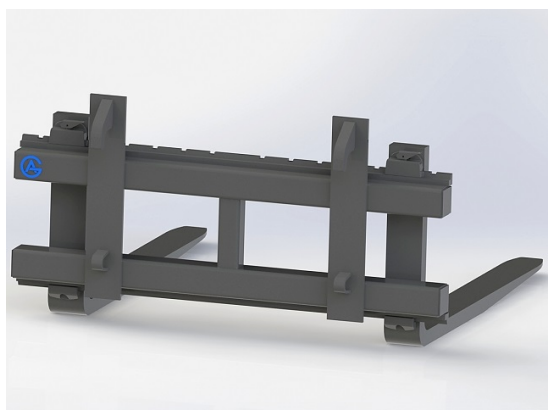

SKU: 0021216

Price: 3.889 kr

Pallgaffelram 1200mm Euro

OBS utan gafflar

SKU: 0021215

Price: 3.673 kr

Pallgaffelram 1200mm ISME

OBS utan gafflar