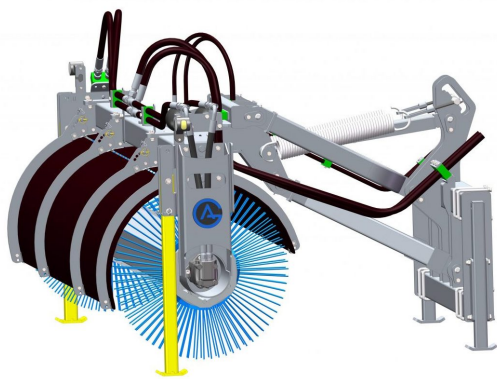

SKU:

Price: 85.000 kr

Sopvals 2,5-700

Sopvals utan borst och fäste

SKU: 5202500

Price: 74.230 kr

Sopvals 2,5-700 L30

Sopvals komplett med borst och fäste Oljeflöde max 130 liter/minut
Rekommenderat oljeflöde 40-100 liter/minut Borstdiameter 700 mm