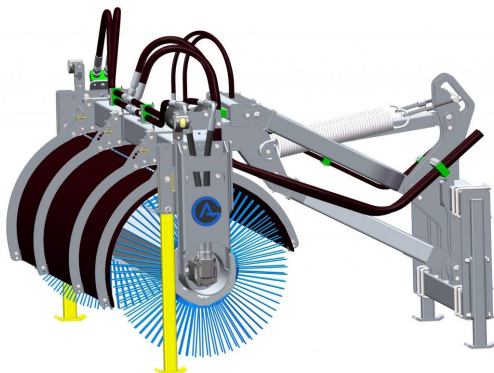

Sopvals 2,2-700 L30

Sopvals komplett med borst och fäste Oljeflöde max 130 liter/minut

Rekommenderat oljeflöde 40-100 liter/minut Borstdiameter 700 mm

SKU:

Price: 84.390 kr