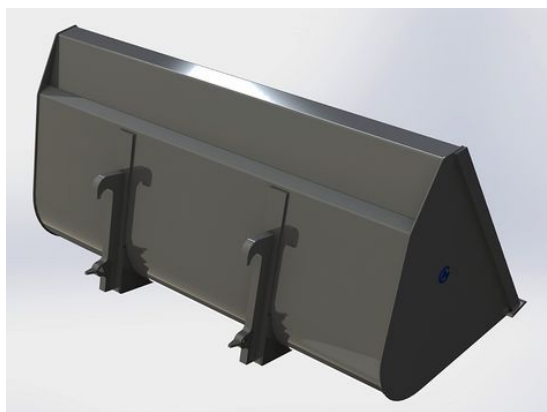

Price: 11.900 kr

Lättmaterialsropa 2,5m Euro

Höjd 896mm Djup 960mm Volym 1420 Liter

SKU: 0302515

Price: 12.804 kr

Lättmaterialsropa 2,5m SMS Trima

Höjd 896mm Djup 960mm Volym 1420 Liter

SKU: 0302517