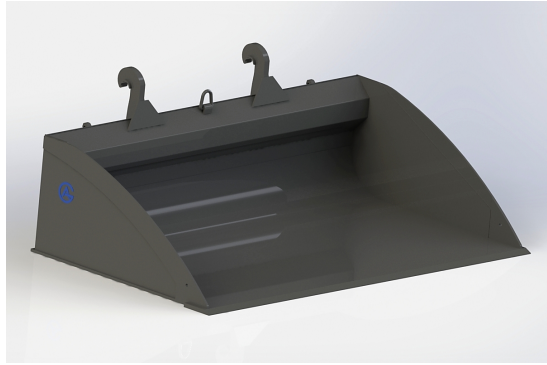

bredd 2000mm, höjd 660mm, djup 1420mm Vikt 605 kg

SKU: 0552001

Price: 31.581 kr

Planeringskopa Stora BM 2,5

bredd 2500mm, höjd 660mm, djup 1420mm vikt 750 kg

SKU: 0552501

Price: 37.209 kr

Planeringskopa Stora BM 2,6