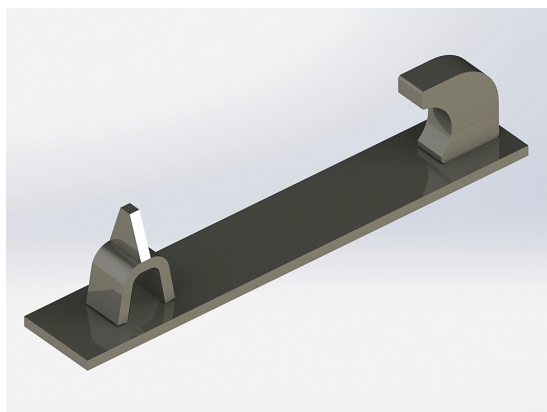

Redskapsfäste SMS Trima plattjärn

Redskapsfäste att svetsa fast på ditt redskap Säljs i par

SKU: 18

Price: 617 kr