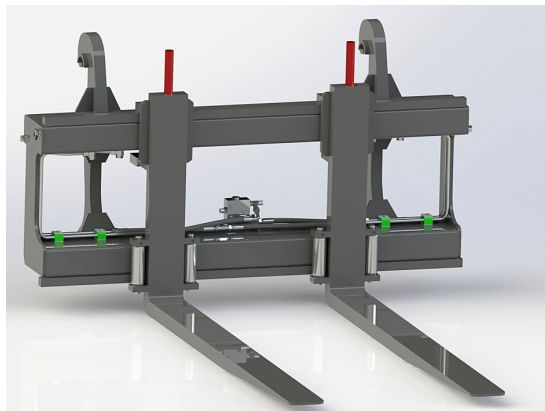

Hydraulisk cylinder till 8t gafelställ 2,2m

SKU: CHPFF8T22

Price: 12.580 kr

Hydrauliskt pallgaffelställ L30 endast spridning

Bredd 1200 mm, gaffelängd 1200 mm Kapacitet 2500 kg

SKU:

Price: 19.927 kr

Hydrauliskt pallgaffelställ stora BM 1500/1600 5T