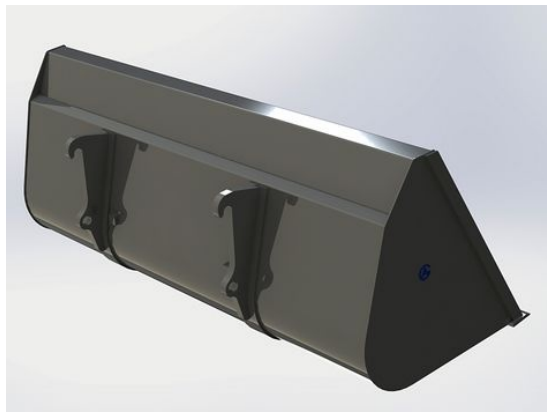

Price: 11.900 kr

Lättmaterials-kopa 2,2m utan fäste

Höjd 896mm Djup 960mm Volym 1240 Liter

SKU: 0302200

Price: 11.448 kr

Lättmaterials-kopa 2,2m ZM602 / L30

Höjd 896mm Djup 960mm Volym 1240 Liter

SKU: 0302206