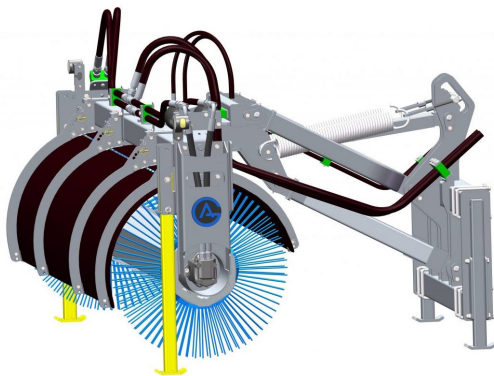

SKU: 0089903

Price: 50 kr

Slangsats 4 slangar tema 3/4"

Slangsats för hydrauliskt pallgaffelset Består av 4 st 2m långa slangar med tema 3/4" kopplingar

SKU: 0070090

Price: 4.990 kr

Sopvals 2,2-700

Sopvals utan borst och fäste