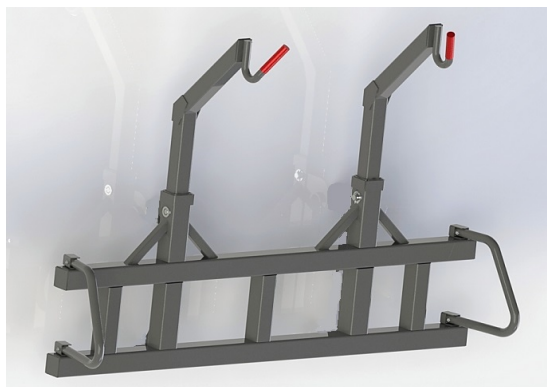

Stengrep 2400mm stora BM

Bredd 2400 mm Höjd 800 mm Djup 1500 mm Spets diameter 45 mm
rundstång diameter 40 mm Vikt 900 kg

SKU: 0802401

Price: 50.145 kr

Stengrep 2400mm utan fäste

Bredd 2400mm Höjd 800 mm Djup 1500 mm Vikt 900 kg

SKU: 0802400

Price: 49.418 kr

Storsäckslyft dubbel, utan fäste

Höjd 1550 mm bredd 2250 mm Kapacitet 2000 kg

SKU: 0632000

Price: 12.719 kr

Storsäckslyft EURO fast krok

Höjd 1550mm bredd 1200mm Kapacitet 1000 kg