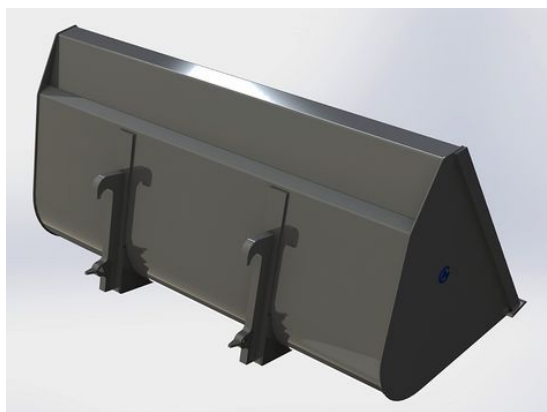

Price: 11.900 kr

Lättmaterials-kopa 2,5m Euro

Höjd 896mm Djup 960mm Volym 1420 Liter

SKU: 0302515

Price: 12.804 kr

Lättmaterials-kopa 2,5m SMS Trima

Höjd 896mm Djup 960mm Volym 1420 Liter

SKU: 0302517