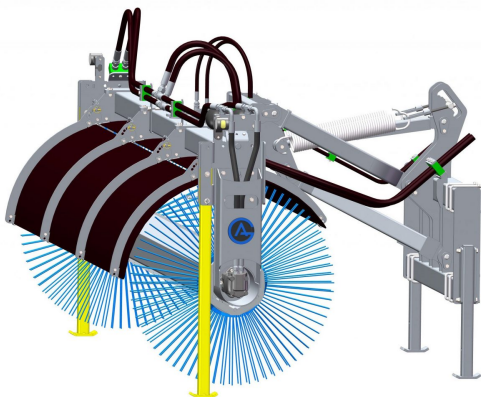

Sopvals 2,5-915

Sopvals utan borst och fäste

SKU: 5252500

Price: 88.435 kr