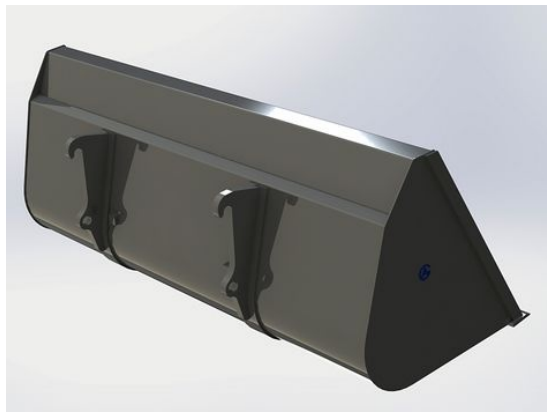

Price: 11.900 kr

Lättmaterialsropa 2,2m utan fäste

Höjd 896mm Djup 960mm Volym 1240 Liter

SKU: 0302200

Price: 11.448 kr

Lättmaterialsropa 2,2m ZM602 / L30

Höjd 896mm Djup 960mm Volym 1240 Liter

SKU: 0302206