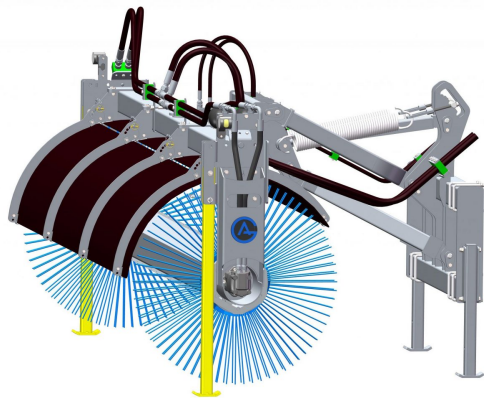

Sopvals 3,0-915

Sopvals utan borst och fäste

SKU: 5253000

Price: 92.385 kr