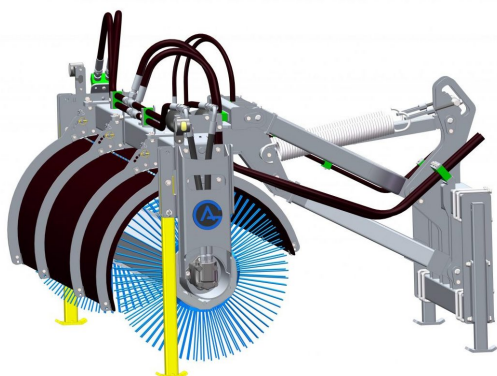

Sopvals 2,5-915 Stora BM

Sopvals komplett med borst och fäste Oljeflöde max 150 liter/minut
Rekommenderat oljeflöde 70-150 liter/minut Borstdiameter 915 mm

SKU:

Price: 103.000 kr