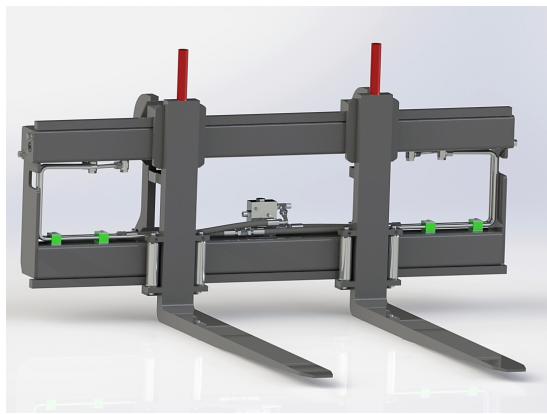

Hydrauliskt pallgaffelställ

ZM602 / L30

Bredd 1500mm, gaffelängd 1600mm Kapacitet 5000kg Vikt 425kg

SKU: 0070615

Price: 45.472 kr