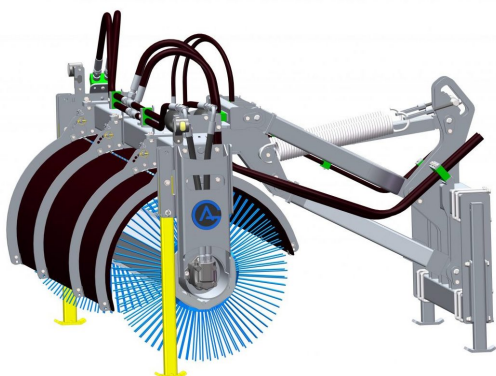

Sopvals 3,0-915 Stora BM

Sopvals komplett med borst och fäste Oljeflöde max 150 liter/minut
Rekommenderat oljeflöde 70-150 liter/minut Borstdiameter 915 mm

SKU:

Price: 109.000 kr