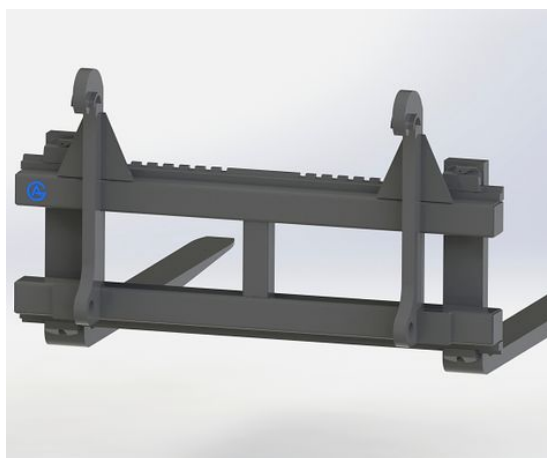

Pallgaffelram 2000mm stora BM 8ton

OBS utan gafflar bredd 2000mm Kapacitet8000kg

SKU: 0042001

Price: 13.293 kr