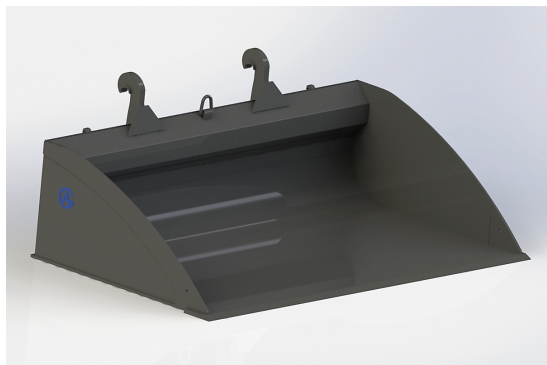

bredd 2600mm, höjd 660mm, djup 1420mm

SKU: 0552601

Price: 38.662 kr

Planeringskopa Stora BM 2,75

bredd 2750mm, höjd 660mm, djup 1420mm, vikt 815 kg

SKU: 0552701

Price: 42.006 kr

Planeringskopa Stora BM 3,0