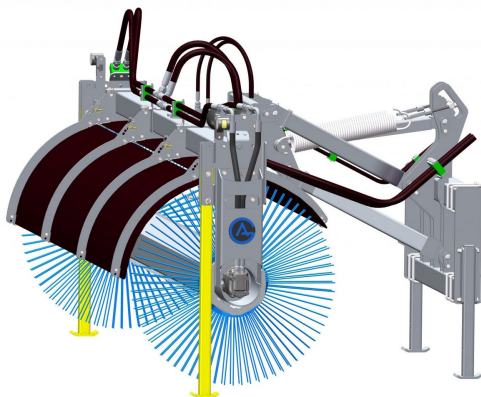

Sopvals 2,5-915

Sopvals utan borst och fäste

SKU: 5252500

Price: 88.435 kr