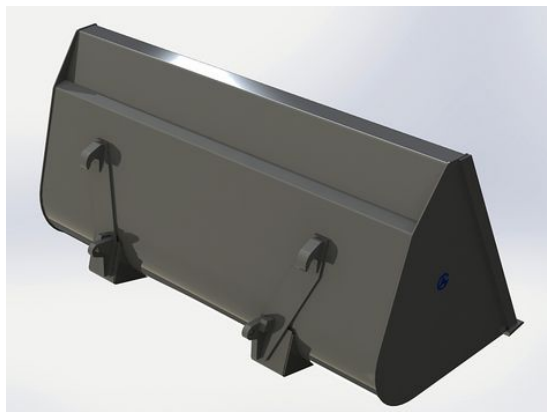

Lättmaterials-kopa 2,5m Euro

Höjd 896mm Djup 960mm Volym 1420 Liter

SKU: 0302515

Price: 12.804 kr