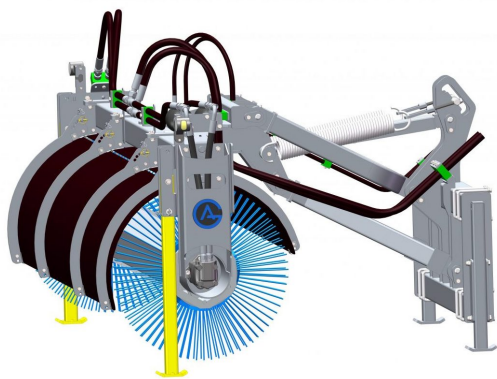

Sopvals 2,5-700

Sopvals utan borst och fäste

SKU: 5202500

Price: 74.230 kr