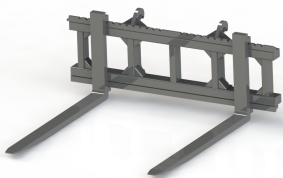

Pallgaffelset L150 2400/2000 11000kg

Bredd 2400mm Gaffellängd 2000mm Kapacitet 11000kg

SKU:

Price: 48.800 kr