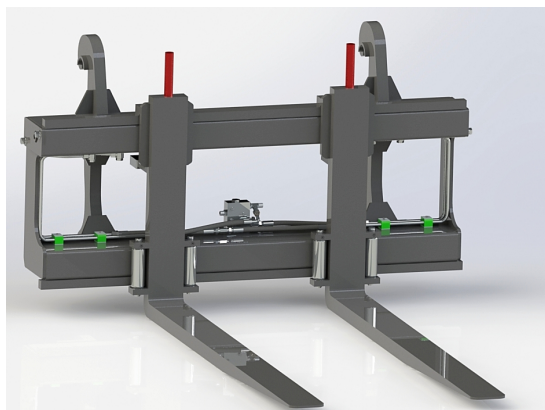

Hydrauliskt pallgaffelställ stora BM 2000/1600 5T

Bredd 2000mm, gaffelängd 1600mm Kapacitet 5000kg Vikt 475kg

SKU: 0070120

Price: 46.789 kr