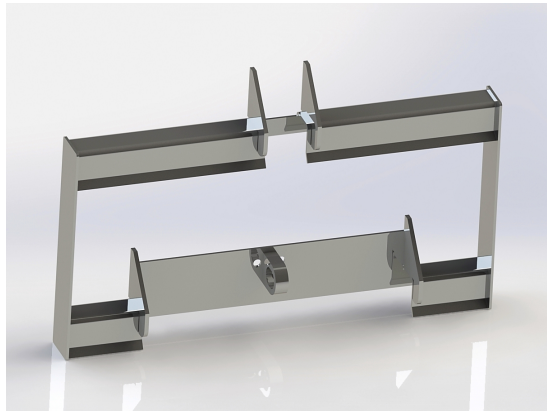

Redskapsfäste Schäffer Fyrkantrör

Redskapsfäste att svetsa fast på ditt redskap

SKU: 29

Price: 1.982 kr