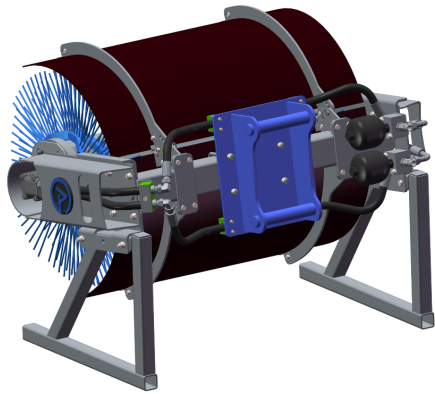

SKU: 5101040

Price: 44.184 kr

Sopvals 1,5 S50 2,4x3,5

Arbetsbredd 1,5 m Borstdiameter 915 mm Oljeflöde 40-130 lpm

SKU:

Price: 48.656 kr

Sopvals 1,5 S50 3x5

Arbetsbredd 1,5 m Borstdiameter 915 mm Oljeflöde 40-130 lpm Vikt 245kg