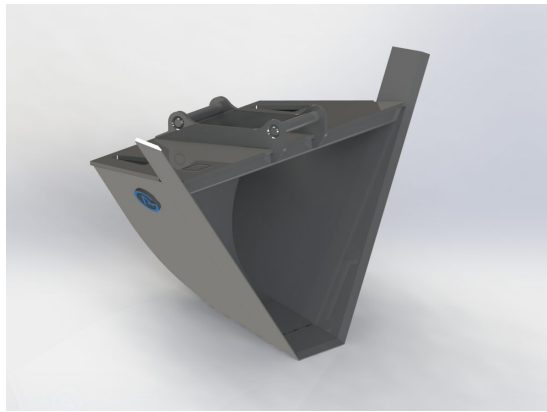

SKU:

Price: 11.292 kr

Planeringskopa S50, 1400mm, 380L

Skär 20 mm, 500 HBW Botten och sidor 450 HBW Övrigt 355 N/mm²
Bredd skär 1400 mm Vikt 250 kg

SKU: 4001440

Price: 17.924 kr

Profilskopa S50

Vikt 305 kg Volym 400 liter Bredd 300/1700 mm