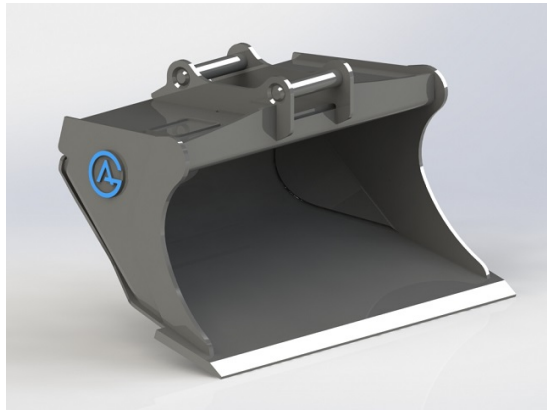

Planeringskopa S50, 1400mm, 380L

Skär 20 mm, 500 HBW Botten och sidor 450 HBW Övrigt 355 N/mm²
Bredd skär 1400 mm Vikt 250 kg

SKU: 4001440

Price: 17.924 kr