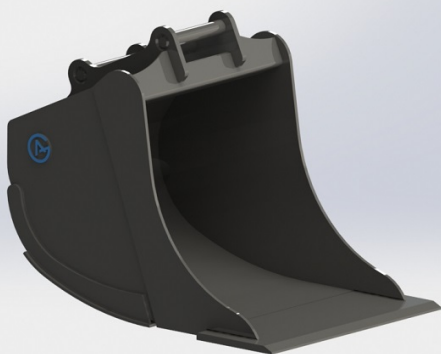

Grävskopa S50, 830mm, 400L

Skär 25 mm, 500 HBW Botten och sidor 450 HBW Övrigt 355 N/mm²

Vikt 290 kg

SKU: 4200840

Price: 17.241 kr