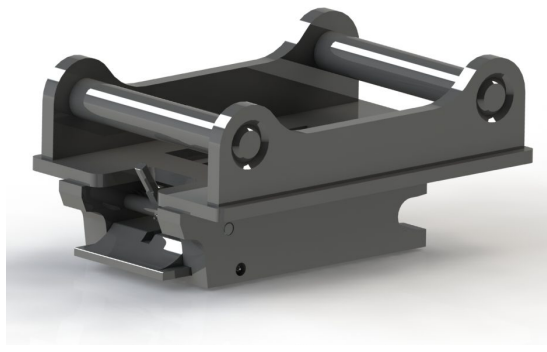

Adapter S60-S50

S60-S50

SKU: 0404140

Price: 19.250 kr