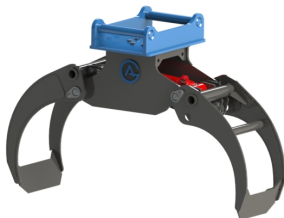

Price: 4.279 kr

Grindfäste S50

S50

SKU: 40

Price: 1.427 kr

Grip 25 S50

Kapacitet 3000 kg Öppning 1400 mm

SKU: 4903540