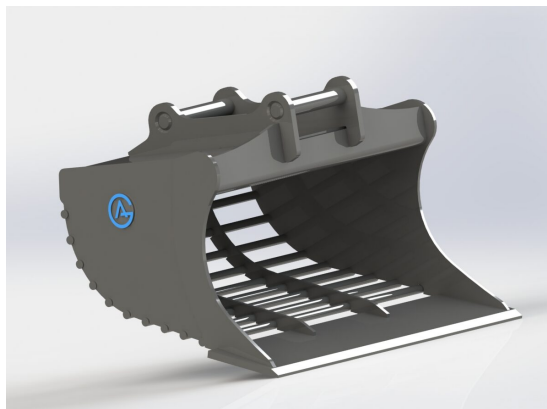

Avjämningsbalk 2,5m utan fäste för S40-S50

Rulle 220mm

SKU: 3022400

Price: 26.552 kr

Basplatta S50

SKU: 140

Price: 8.180 kr

Basplatta S50 hydraulisk

SKU: 240

Price: 12.370 kr

Gallerskopa S50

Bredd 1300 mm Vikt 235 kg

SKU: 4301340

Price: 17.892 kr

Grävskopa S50 med tänder, 800mm, 500L

Skär 25 mm, 500 HBW Botten och sidor 450 HBW Övrigt 355 N/mm²