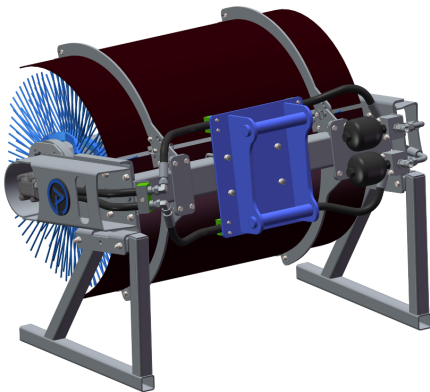

SKU: 5001540

Price: 18.845 kr

Sopborste 1800mm S50

1800mm S50, 12 rader med borst, kraftigare borst i de 2 yttre raderna

SKU: 5001840

Price: 23.060 kr

Sopvals 1,0 S50 2,4x3,5

Arbetsbredd 1 m Borstdiameter 915 mm Oljeflöde 40-130 lpm Vikt 220kg