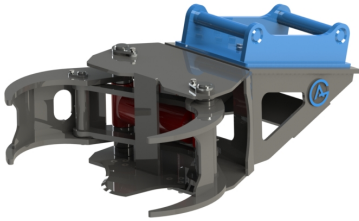

Trädklipp TS20 S50

Kapacitet 2000 kg Öppning 683 mm Träd diam max 200 Anslutning G3/8"

SKU: 4802040

Price: 32.200 kr