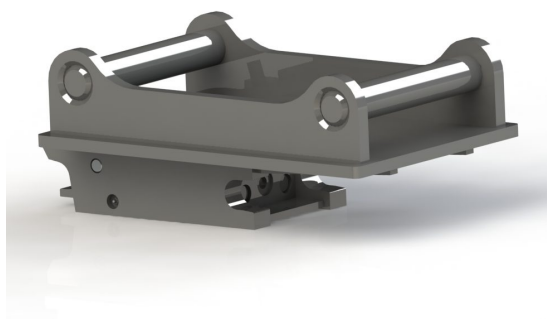

Adapter S50-S40

S50-S40

SKU: 0404038

Price: 14.205 kr