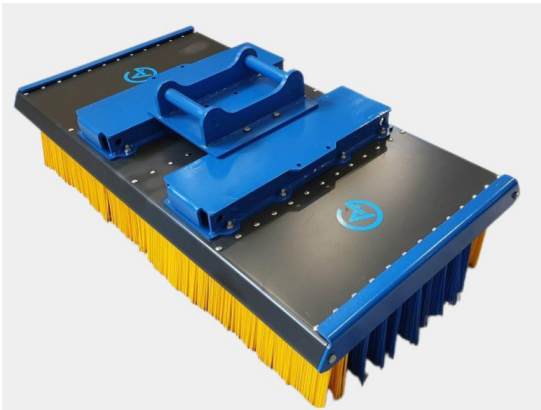

SKU: 4404040

Price: 18.200 kr

Skoppaket 7-9 ton S50

SKU:

Price: ~~48.102 kr~~ Det ursprungliga priset var: 48.102 kr. 44.254 kr Det nuvarande priset är: 44.254 kr.

Sopborste 1500mm S50

1500mm S50, 12 rader med borst, kraftigare borst i de 2 yttre raderna