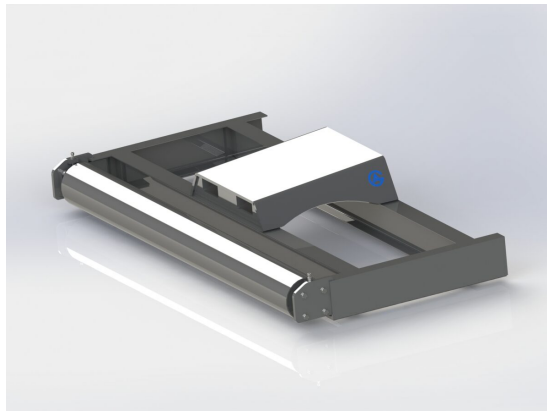

Avjämningsbalk 2,5m utan fäste för S40-S50

Rulle 220mm

SKU: 3022400

Price: 26.552 kr

Basplatta S50

SKU: 140

Price: 8.180 kr

Basplatta S50 hydraulisk