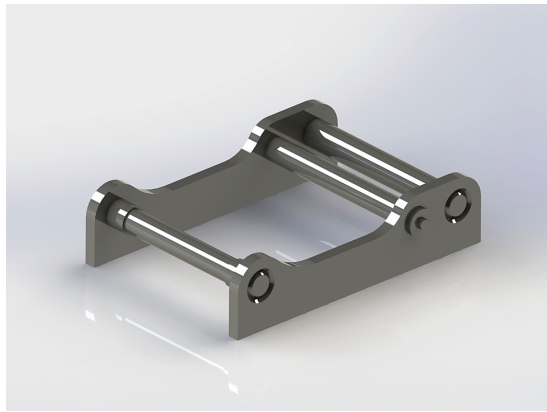

Price: 17.241 kr

Grindfäste kombi S40 - S50

S40-S50

SKU: 3840

Price: 2.894 kr

Grindfäste kombi S50 - S60

S50-S60

SKU: 4041