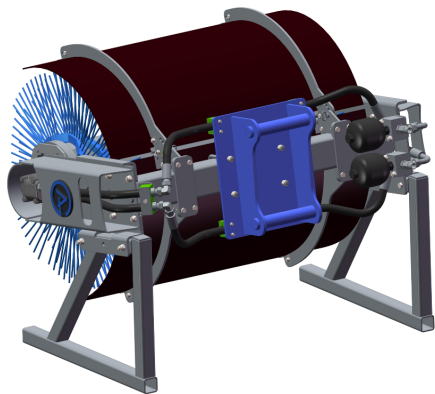

SKU:

Price: 50.000 kr

Sopvals 1,5 utan fäste 2,4x3,5

Arbetsbredd 1,5 m Borstdiameter 915 mm Oljeflöde 40-130 lpm

SKU: 5101599

Price: 46.196 kr

Sopvals 2,0 S50 2,4x3,5

Arbetsbredd 2,0 m Borstdiameter 915 mm Oljeflöde 40-130 lpm