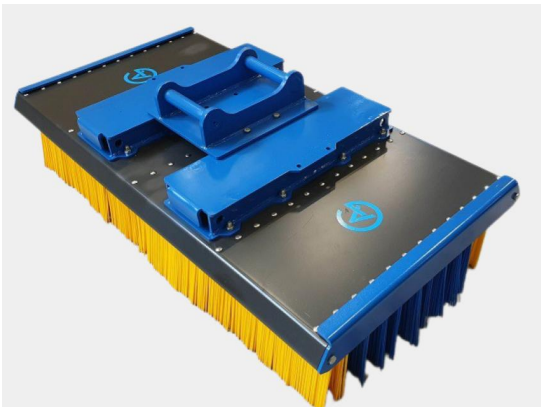

Sopborste 1800mm S50

1800mm S50, 12 rader med borst, kraftigare borst i de 2 yttre raderna

SKU: 5001840

Price: 23.060 kr