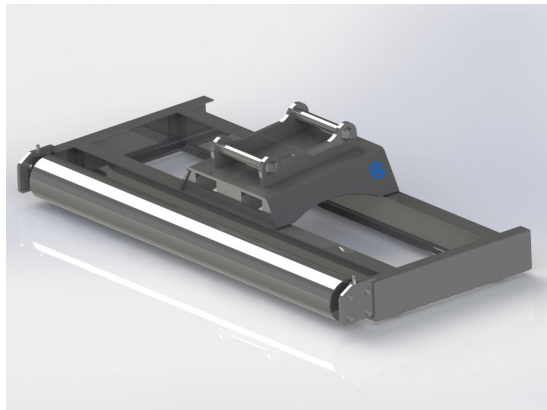

Avjämningsbalk 2,0m S50

Rulle 220mm

SKU: 3022040

Price: 21.141 kr