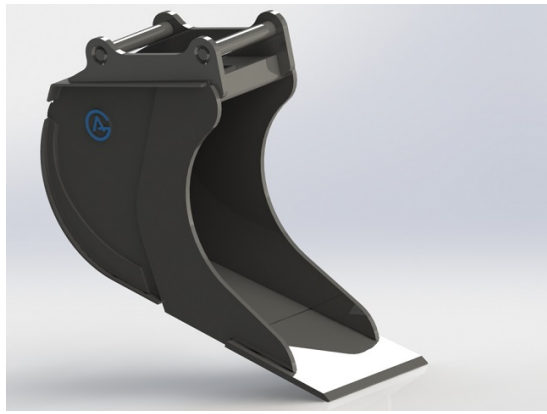

Kabelskopa S50, 420mm, 195L

Skär 25 mm, 500 HBW Botten och sidor 450 HBW Övrigt 355 N/mm²
Bredd skär 420 mm Vikt 160 kg

SKU: 4100440

Price: 12.937 kr