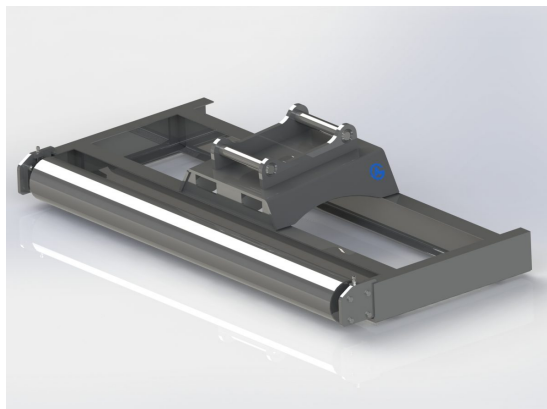

Avjämningsbalk 2,5m utan fäste för S40-S50

Rulle 220mm

SKU: 3022400

Price: 26.552 kr

Basplatta S50

SKU: 140

Price: 8.180 kr

Basplatta S50 hydraulisk