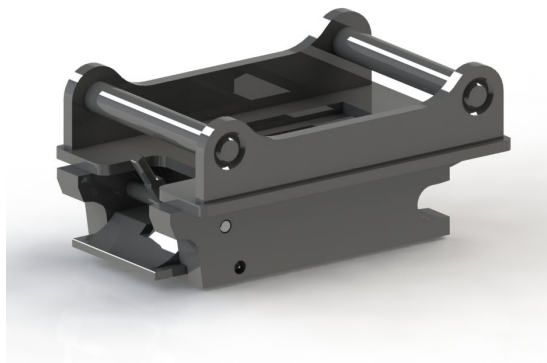

Adapter S45-S50

S45-S50

SKU: 0403940

Price: 16.611 kr