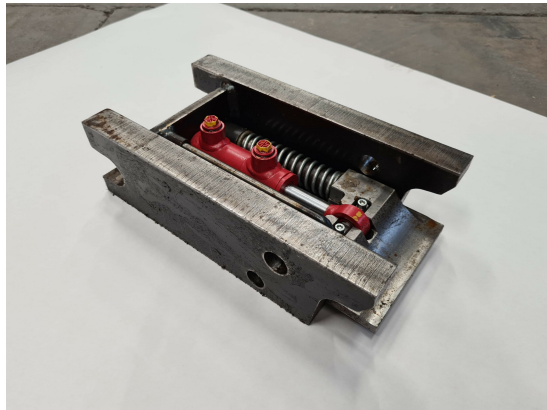

Avjämningsbalk 2,5m utan fäste för S40-S50

Rulle 220mm

SKU: 3022400

Price: 26.552 kr

Basplatta S50

SKU: 140

Price: 8.180 kr

Basplatta S50 hydraulisk

SKU: 240

Price: 12.370 kr

Gallerskopa S50

Bredd 1300 mm Vikt 235 kg

SKU: 4301340

Price: 17.892 kr

Grävskopa S50 med tänder, 800mm, 500L

Skär 25 mm, 500 HBW Botten och sidor 450 HBW Övrigt 355 N/mm²