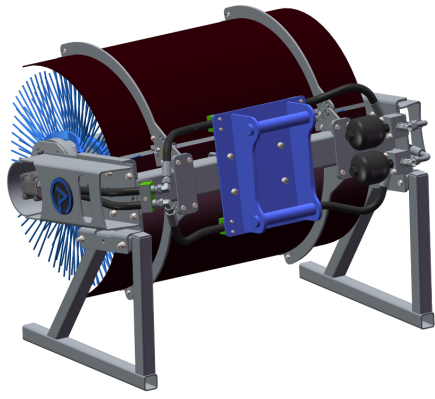

Sopvals 1,5 S50 2,4x3,5

Arbetsbredd 1,5 m Borstdiameter 915 mm Oljeflöde 40-130 lpm

SKU:

Price: 48.656 kr