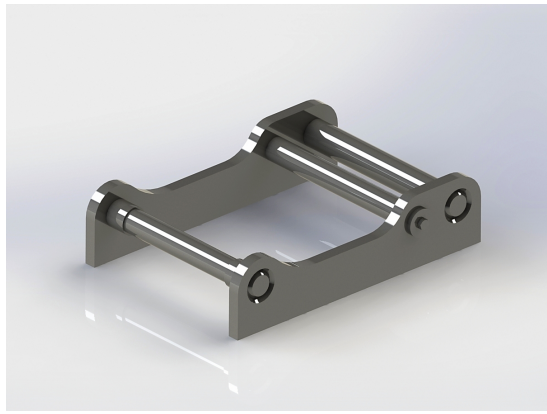

Grindfäste kombi S40 - S50

S40-S50

SKU: 3840

Price: 2.894 kr