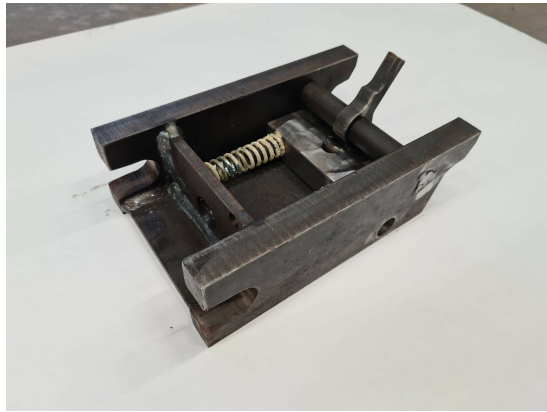

Avjämningsbalk 2,5m utan fäste för S40-S50

Rulle 220mm

SKU: 3022400

Price: 26.552 kr

Basplatta S50

SKU: 140

Price: 8.180 kr

Basplatta S50 hydraulisk