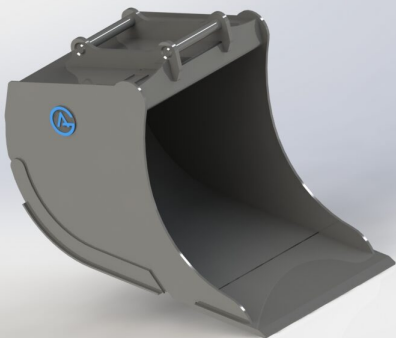

SKU: 4210940

Price: 21.000 kr

Grävskopa S50, 700mm, 350L

Skär 25 mm, 500 HBW Botten och sidor 450 HBW Övrigt 355 N/mm²

Vikt 255 kg

SKU: 4200740

Price: 16.912 kr

Grävskopa S50, 800mm, 500L