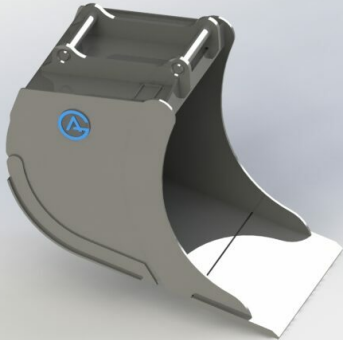

Grävskopa S50, 700mm, 350L

Skär 25 mm, 500 HBW Botten och sidor 450 HBW Övrigt 355 N/mm²

Vikt 255 kg

SKU: 4200740

Price: 16.912 kr