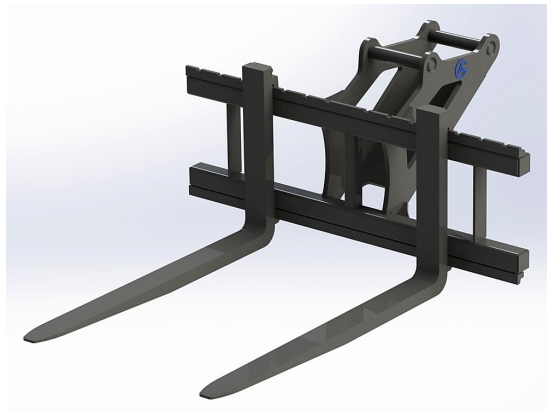

Price: 23.400 kr

Kabelskopa S50, 420mm, 195L

Skär 25 mm, 500 HBW Botten och sidor 450 HBW Övrigt 355 N/mm²
Bredd skär 420 mm Vikt 160 kg

SKU: 4100440

Price: 12.937 kr

Pallgaffelset S50 1200/1200 2500kg

Bredd 1200mm Gaffellängd 1200mm Kapacitet 2500kg