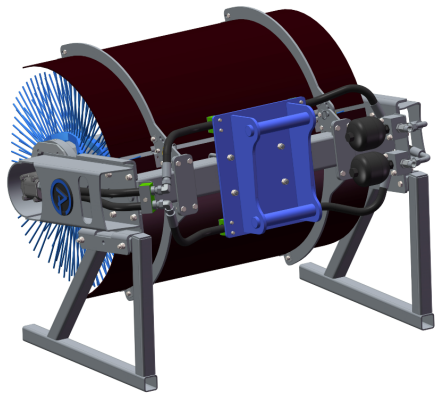

Sopvals 1,5 utan fäste 2,4x3,5

Arbetsbredd 1,5 m Borstdiameter 915 mm Oljeflöde 40-130 lpm

SKU: 5101599

Price: 46.196 kr