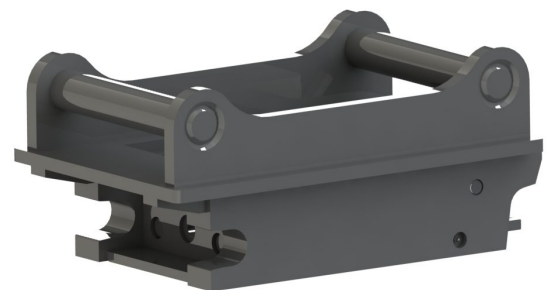

Adapter S50-S45

S50-S45

SKU: 0404039

Price: 16.611 kr