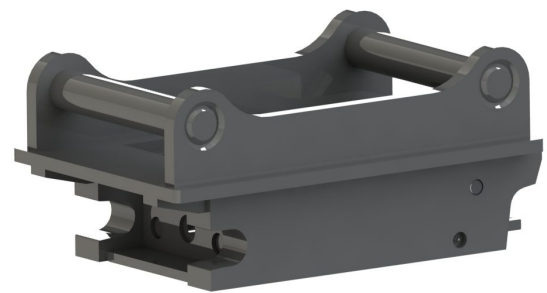

Adapter S50-S45

S50-S45

SKU: 0404039

Price: 16.611 kr