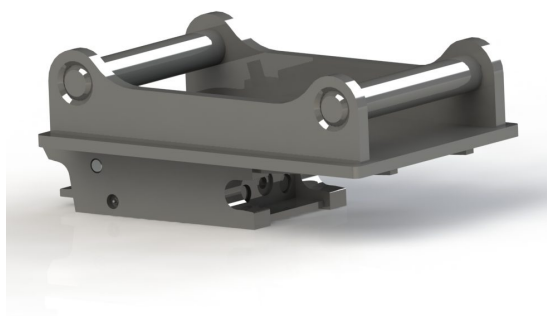

Adapter S50-S40

S50-S40

SKU: 0404038

Price: 14.205 kr