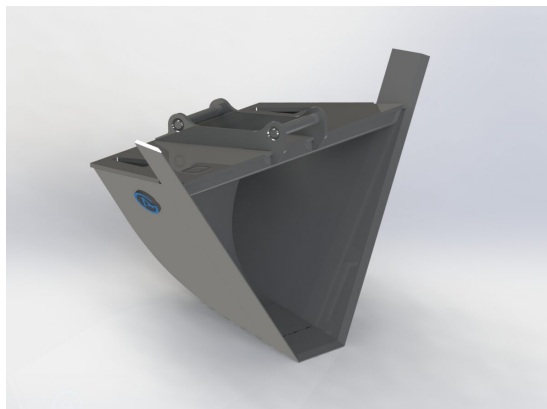

SKU:

Price: 11.292 kr

Planeringssskopa S50, 1400mm, 380L

Skär 20 mm, 500 HBW Botten och sidor 450 HBW Övrigt 355 N/mm²
Bredd skär 1400 mm Vikt 250 kg

SKU: 4001440

Price: 17.924 kr

Profilskopa S50

Vikt 305 kg Volym 400 liter Bredd 300/1700 mm