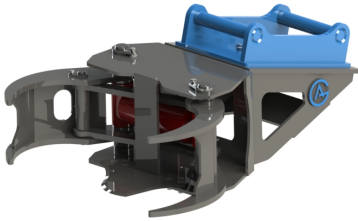

Trädklipp TS20 S50

Kapacitet 2000 kg Öppning 683 mm Träd diam max 200 Anslutning G3/8"

SKU: 4802040

Price: 32.200 kr