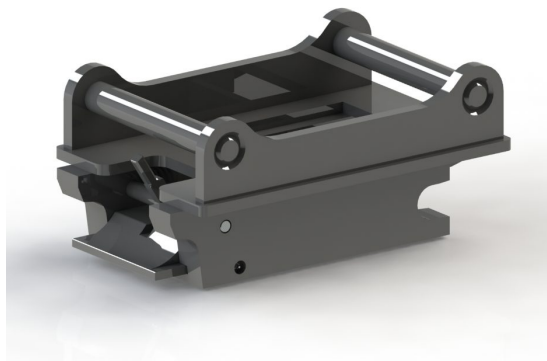

Adapter S45-S50

S45-S50

SKU: 0403940

Price: 16.611 kr