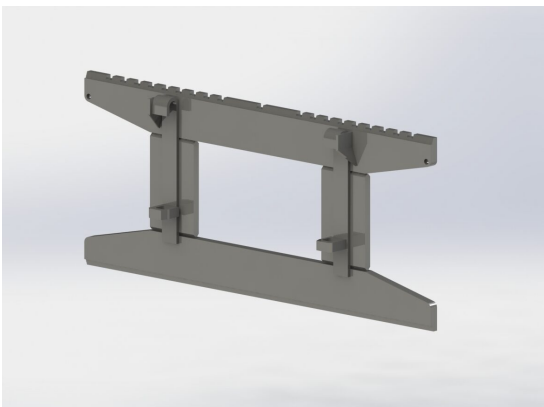

Pallgaffelram Bobcat 910

OBS utan gafflar Bredd 1000mm

SKU: 0021009

Price: 5.184 kr

Pallgaffelram utan gafflar Multione / Avant

950mm 1,5 ton

SKU: 0011212

Price: 3.023 kr