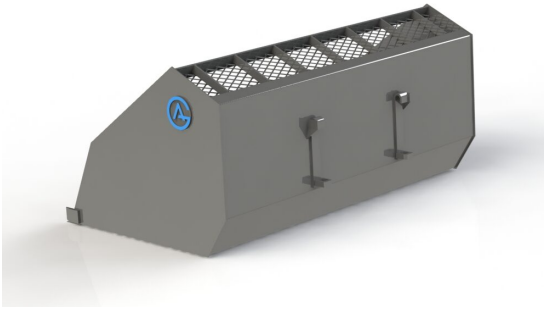

Lättmaterialsropa 1,4m Multione/Avant

Höjd 665 mm Djup 880 mm

SKU: 0301413

Price: 7.300 kr

Pallgaffelram Bobcat 1140

OBS utan gafflar Bredd 1200mm

SKU: 0021210

Price: 5.042 kr

Pallgaffelram Bobcat 910

OBS utan gafflar Bredd 1000mm

SKU: 0021009

Price: 5.184 kr

Pallgaffelram utan gafflar Multione / Avant

950mm 1,5 ton

SKU: 0011212

Price: 3.023 kr