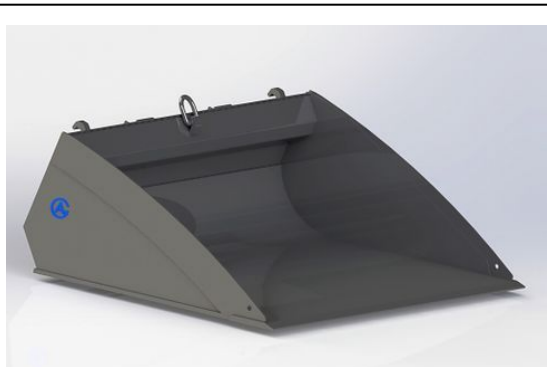

SKU: 0501312

Price: 10.500 kr

Planeringskopa 1,3 utan fäste

Med lutande baksida bredd 1300mm, höjd 400mm, djup 800mm

SKU: 0501300

Price: 10.756 kr

Planeringskopa 1,4 Multione/Avant

bredd 1400 mm höjd 430 mm djup 800 mm

SKU: 0501412

Price: 10.800 kr

Planeringskopa 1,4 utan fäste

Med lutande baksida bredd 1400mm, höjd 400mm, djup 800mm

SKU: 0501400

Price: 10.901 kr

Planeringskopa 1,5 utan fäste

Med lutande baksida bredd 1500mm, höjd 400mm, djup 800mm