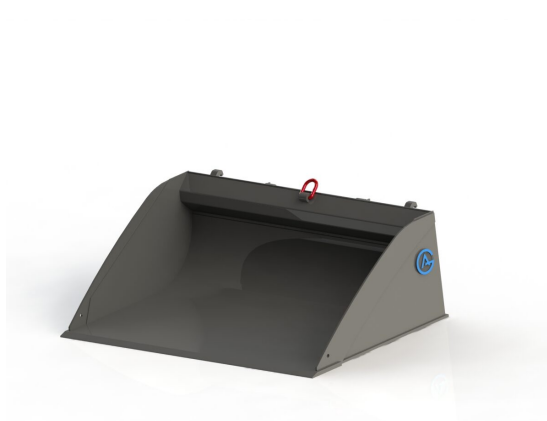

SKU: 0501312

Price: 10.500 kr

Planeringskopa 1,3 utan fäste

Med lutande baksida bredd 1300mm, höjd 400mm, djup 800mm

SKU: 0501300

Price: 10.756 kr

Planeringskopa 1,4 Multione/Avant

bredd 1400 mm höjd 430 mm djup 800 mm

SKU: 0501412

Price: 10.800 kr

Planeringskopa 1,4 utan fäste

Med lutande baksida bredd 1400mm, höjd 400mm, djup 800mm

SKU: 0501400

Price: 10.901 kr

Planeringskopa 1,5 utan fäste

Med lutande baksida bredd 1500mm, höjd 400mm, djup 800mm