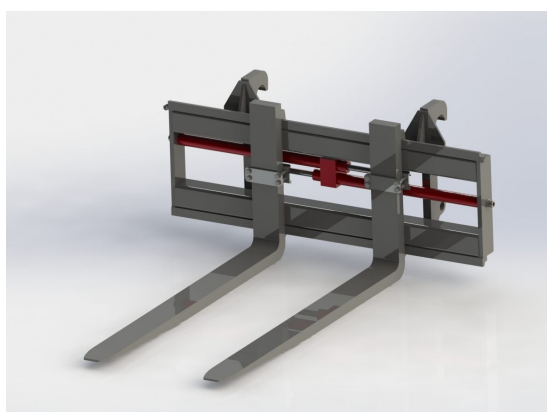

## Hydrauliskt pallgaffelställ trima

Bredd 1500 mm, gaffelängd 1200 mm Kapacitet 2500 kg Vikt 270 kg

**SKU:** 0061715

**Price:** 32.291 kr

## Hydrauliskt pallgaffelställ trima endast spridning

Bredd 1200 mm, gaffelängd 1600 mm Kapacitet 2500 kg

**SKU:**

**Price:** 19.649 kr

## Hydrauliskt pallgaffelställ trima endast spridning Bredd 1200 mm, gaffelängd 1200 mm

Bredd 1200 mm, gaffelängd 1200 mm Kapacitet 2500 kg

**SKU:**

**Price:** 18.894 kr