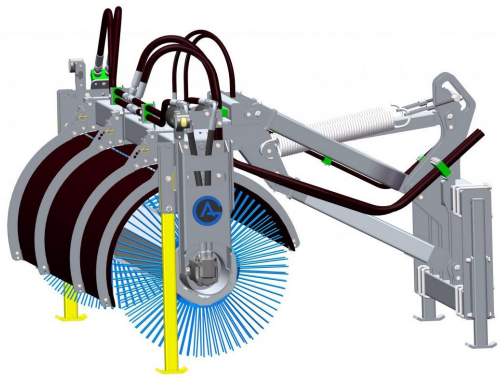

Sopvals 2,2-700 SMS Trima

Sopvals komplett med borst och fäste Oljeflöde max 130 liter/minut
Borstdiameter 700 mm

SKU:

Price: 84.240 kr