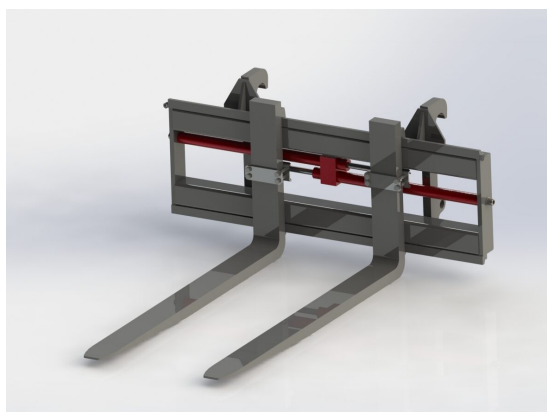

## Balspjut, 2 spjut, SMS Trima

Balspjut Trima 680 mm +1100 mm spjut

**SKU:**

**Price:** 5.015 kr

## Hydrauliskt pallgaffelställ trima

Bredd 1500 mm, gaffelängd 1200 mm Kapacitet 2500 kg Vikt 270 kg

**SKU:** 0061715

**Price:** 32.291 kr

## Hydrauliskt pallgaffelställ trima endast spridning

Bredd 1200 mm, gaffelängd 1600 mm Kapacitet 2500 kg

**SKU:**

**Price:** 19.649 kr

## Hydrauliskt pallgaffelställ trima endast spridning Bredd 1200 mm, gaffelängd 1200 mm

Bredd 1200 mm, gaffelängd 1200 mm Kapacitet 2500 kg

**SKU:**

**Price:** 18.894 kr