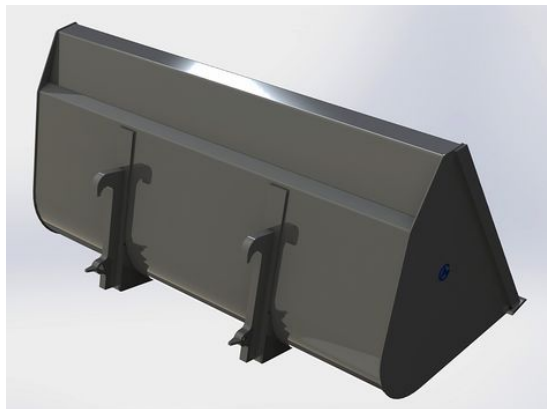

Lättmaterials-kopa 2,0m SMS Trima

Höjd 896mm Djup 960mm Volym 1120 Liter

SKU: 0302017

Price: 11.147 kr