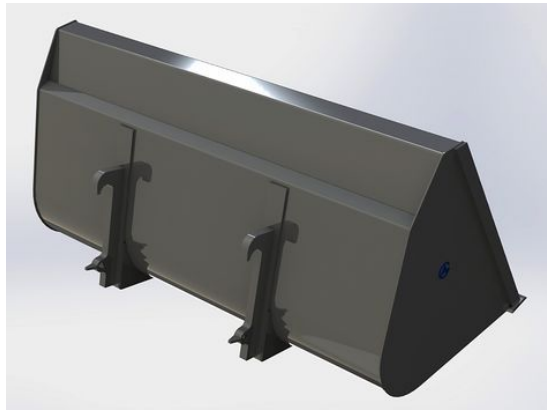

Lättmaterials-kopa 1,5m SMS Trima

Höjd 896mm Djup 960mm Volym 820 Liter

SKU: 0301517

Price: 9.490 kr