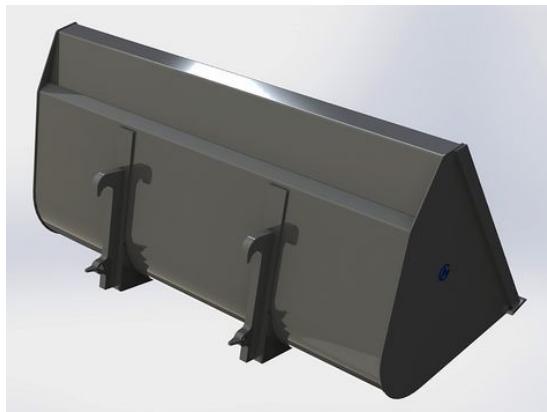

Lättmaterialsropa 2,5m SMS

Trima

Höjd 896mm Djup 960mm Volym 1420 Liter

SKU: 0302517

Price: 12.804 kr