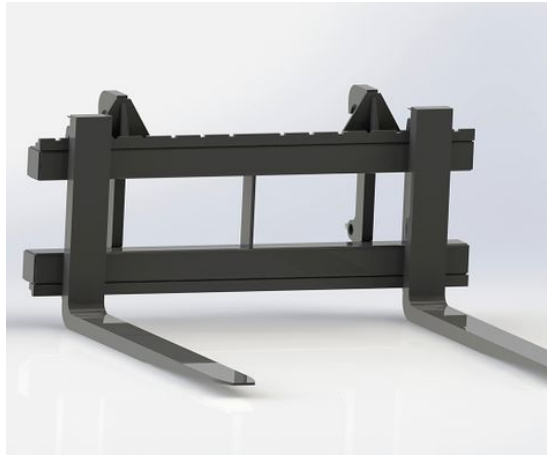

Pallgaffelset SMS Trima 1200/1600 2500kg

Bredd 1200mm Gaffellängd 1600mm Kapacitet 2500kg

SKU:

Price: 8.141 kr