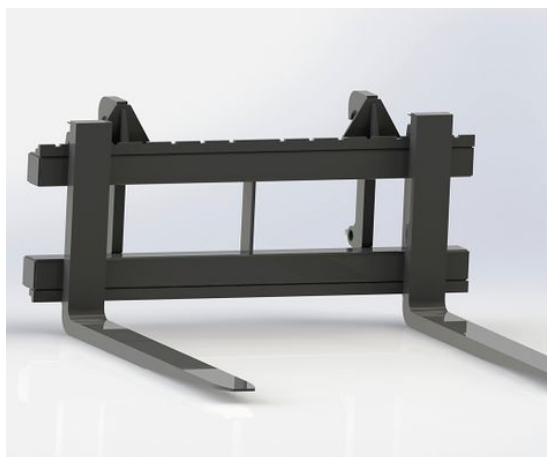

## Pallgaffelset SMS Trima 1200/1000 2000kg

Bredd 1200mm Gaffellängd 1000mm Kapacitet 2000kg

**SKU:**

**Price:** 6.968 kr