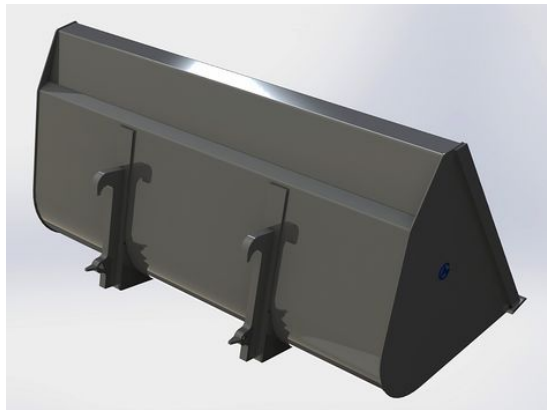

Lättmaterials-kopa 1,8m SMS Trima

Höjd 896mm Djup 960mm Volym 1000 Liter

SKU: 0301817

Price: 10.394 kr