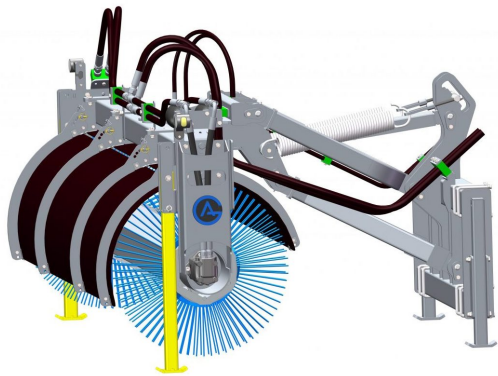

Sopvals 2,5-700 SMS Trima

Sopvals komplett med borst och fäste Oljeflöde max 130 liter/minut
Rekommenderat oljeflöde 40-100 liter/minut Borstdiameter 700 mm

SKU:

Price: 87.240 kr