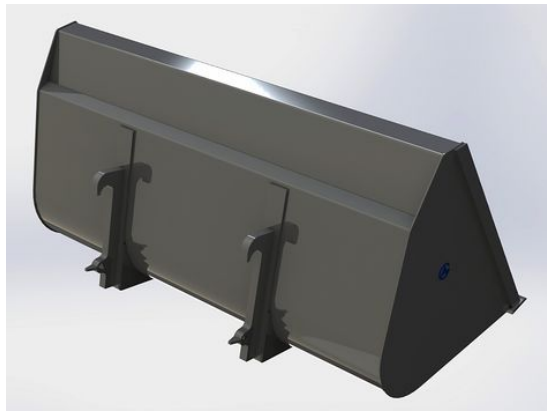

Lättmaterialsropa 2,2m SMS

Trima

Höjd 896mm Djup 960mm Volym 1240 Liter

SKU: 0302217

Price: 11.900 kr