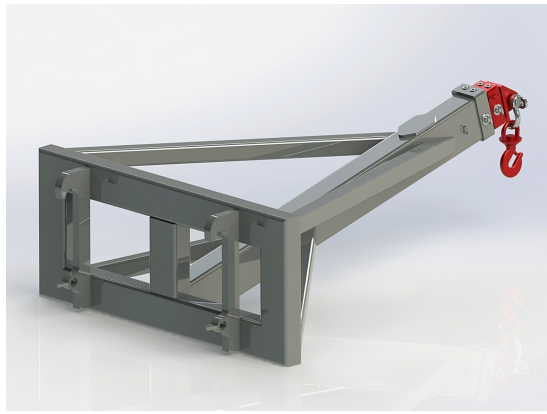

## Hydrauliskt pallgaffelställ trima

Bredd 1500 mm, gaffelängd 1200 mm Kapacitet 2500 kg Vikt 270 kg

**SKU:** 0061715

**Price:** 32.291 kr

## Hydrauliskt pallgaffelställ trima endast spridning

Bredd 1200 mm, gaffelängd 1600 mm Kapacitet 2500 kg

**SKU:**

**Price:** 19.649 kr

## Hydrauliskt pallgaffelställ trima endast spridning Bredd 1200 mm, gaffelängd 1200 mm

Bredd 1200 mm, gaffelängd 1200 mm Kapacitet 2500 kg

**SKU:**

**Price:** 18.894 kr