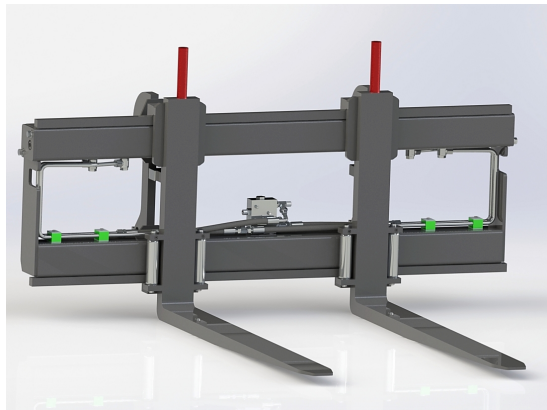

## Hydrauliskt pallgaffelställ trima

Bredd 1500 mm, gaffelängd 1200 mm Kapacitet 2500 kg Vikt 270 kg

**SKU:** 0061715

**Price:** 32.291 kr

## Hydrauliskt pallgaffelställ trima endast spridning

Bredd 1200 mm, gaffelängd 1600 mm Kapacitet 2500 kg

**SKU:**

**Price:** 19.649 kr

## Hydrauliskt pallgaffelställ trima endast spridning Bredd 1200 mm, gaffelängd 1200 mm

Bredd 1200 mm, gaffelängd 1200 mm Kapacitet 2500 kg

**SKU:**

**Price:** 18.894 kr